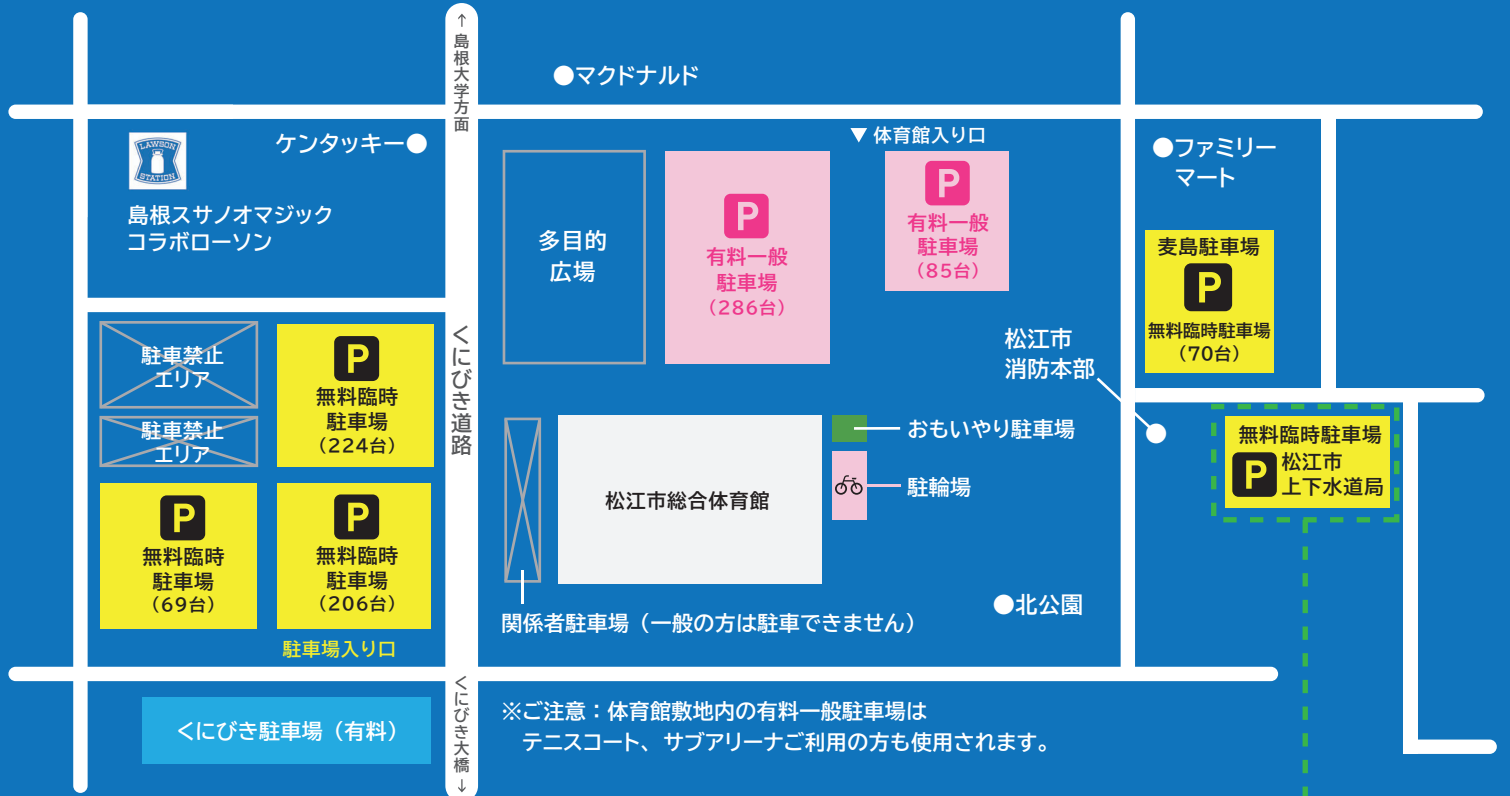

# 10月22日(日) vs 佐賀バルーンズ戦の駐車場情報

## 松江市上下水道局 臨時駐車場拡大図