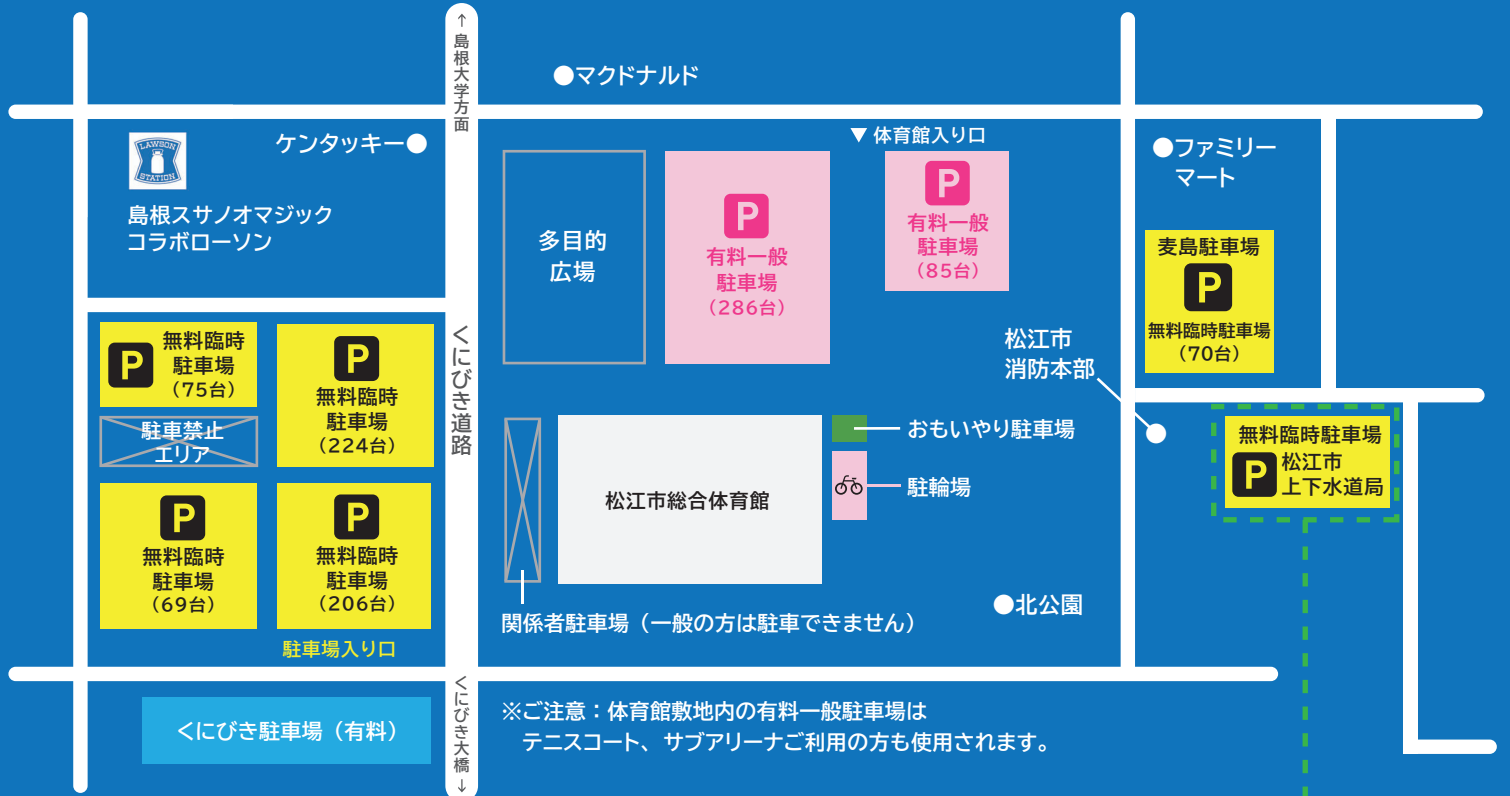

10月21日(土) vs 佐賀バルーンズ戦の駐車場情報

松江市上下水道局 臨時駐車場拡大図