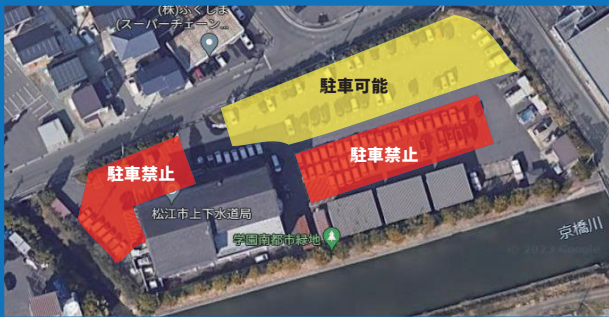

4月28日(日) vs 広島ドラゴンフライズ戦の駐車場情報

※松江市総合体育館まで徒歩約 10 分

松江市上下水道局 臨時駐車場拡大図

※松江市上下水道局は、18:00～駐車可能です。

JA くにびき本部臨時駐車場拡大図

※JAくにびきは、18:00～駐車可能です。

駐車禁止場所での駐車はご遠慮ください。

松江北消防署横の駐車場(旧麦島駐車場)は駐車禁止です。