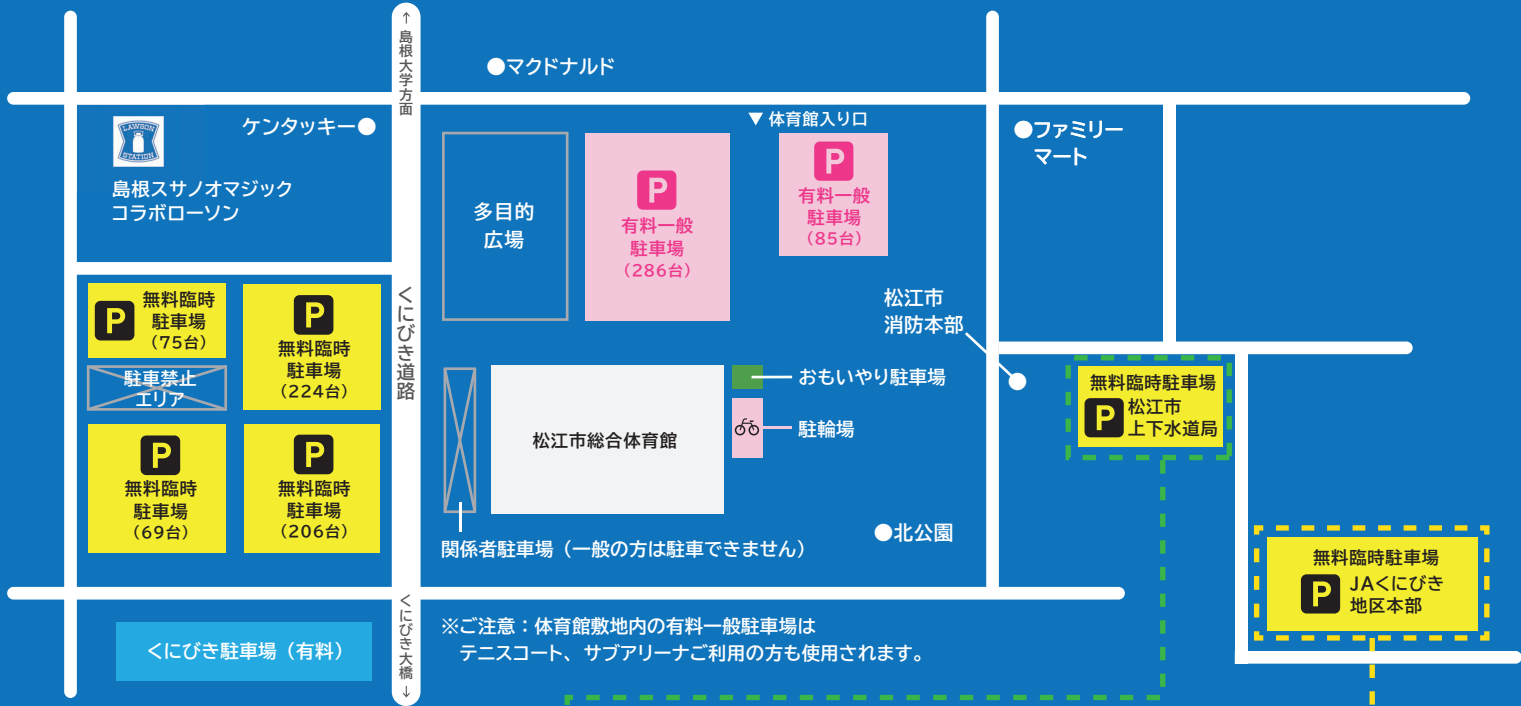

4月28日(日) vs 広島ドラゴンフライズ戦の駐車場情報

※松江市総合体育館まで徒歩約 10 分

松江市上下水道局 臨時駐車場拡大図

※松江市上下水道局は、18:00～駐車可能です。

JA くにびき本部臨時駐車場拡大図

※JAくにびきは、18:00～駐車可能です。

駐車禁止場所での駐車はご遠慮ください。

松江北消防署横の駐車場(旧麦島駐車場)は駐車禁止です。