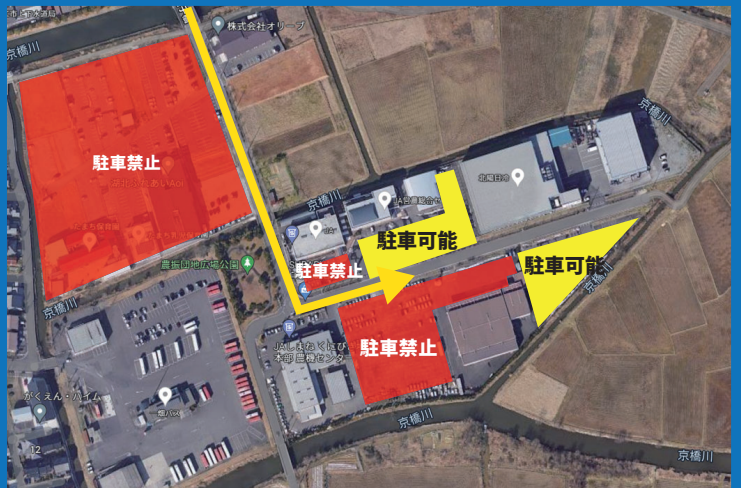

4月28日(日) vs 広島ドラゴンフライズ戦の駐車場情報

※松江市総合体育館まで徒歩約 10 分

松江市上下水道局 臨時駐車場拡大図

※松江市上下水道局は、18:00～駐車可能です。

JA くにびき本部臨時駐車場拡大図

※JAくにびきは、18:00～駐車可能です。

駐車禁止場所での駐車はご遠慮ください。

松江北消防署横の駐車場(旧麦島駐車場)は駐車禁止です。