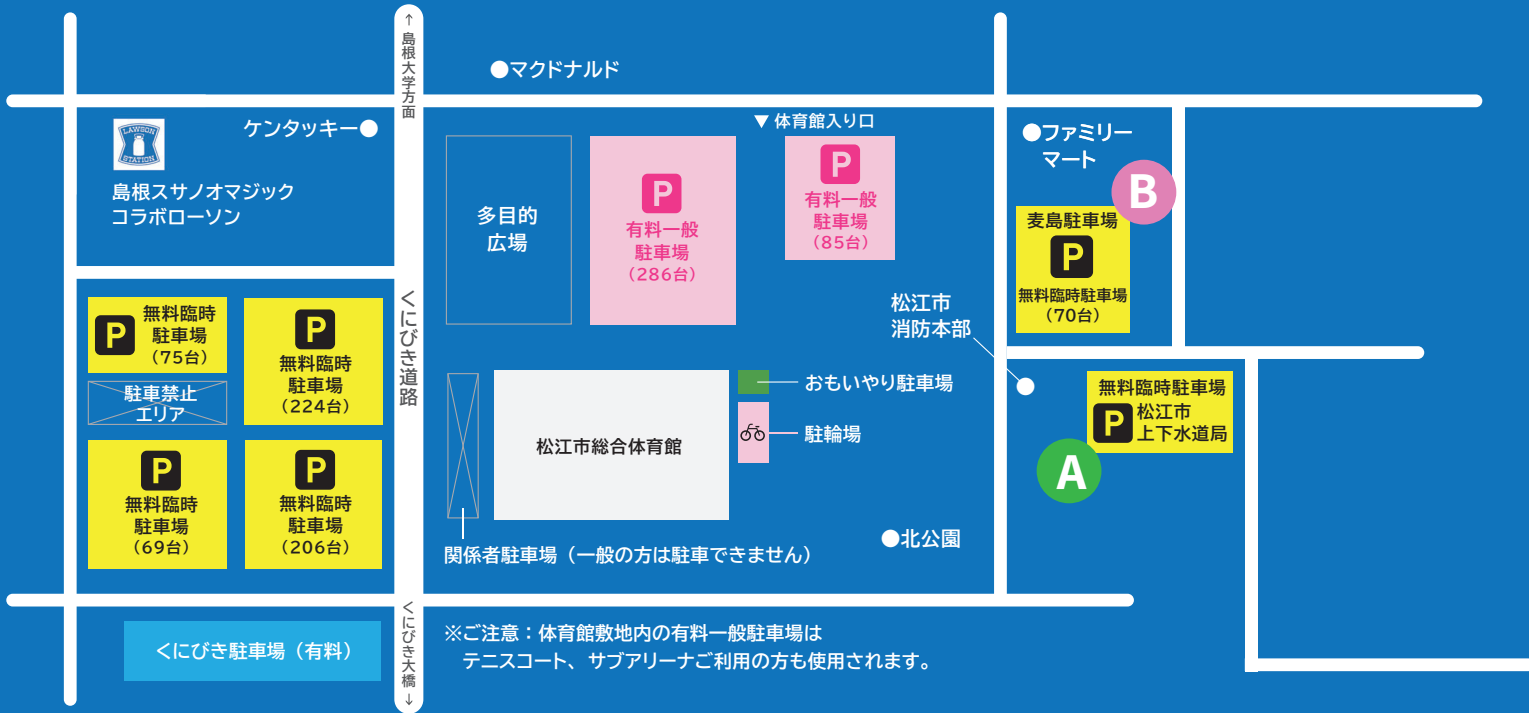

4月6日(土)、7日(日) vs 仙台89ERS戦の駐車場情報

A 松江市上下水道局 臨時駐車場拡大図

B 麦島駐車場 拡大図