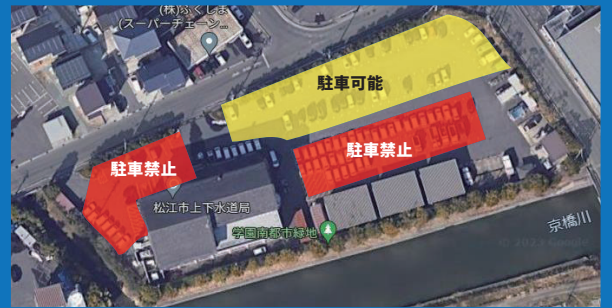

3月27日(水) vs 佐賀ブルーネース戦の駐車場情報

松江市上下水道局 臨時駐車場拡大図

※松江市上下水道局は18時から利用可能です

駐車禁止場所での駐車はご遠慮ください。

松江北消防署横の駐車場(旧麦島駐車場)は駐車禁止です。