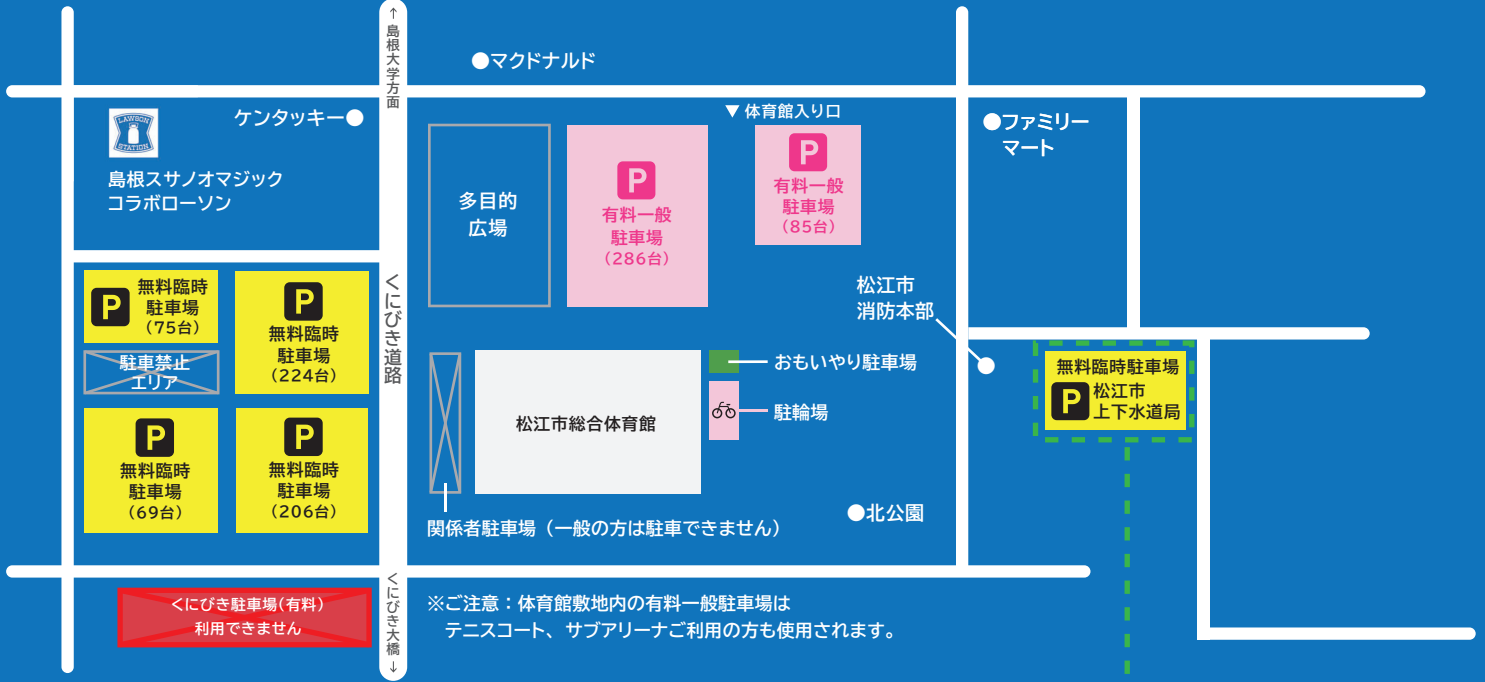

3月27日(水) vs 佐賀ブルーネース戦の駐車場情報

松江市上下水道局 臨時駐車場拡大図

※松江市上下水道局は18時から利用可能です

駐車禁止場所での駐車はご遠慮ください。

松江北消防署横の駐車場(旧麦島駐車場)は駐車禁止です。