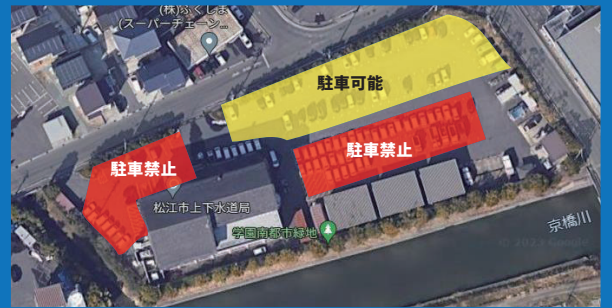

松江市上下水道局 臨時駐車場拡大図

※松江市上下水道局は 18時から利用可能です

駐車禁止場所での駐車はご遠慮ください。

松江北消防署横の駐車場(旧麦島駐車場)は駐車禁止です。