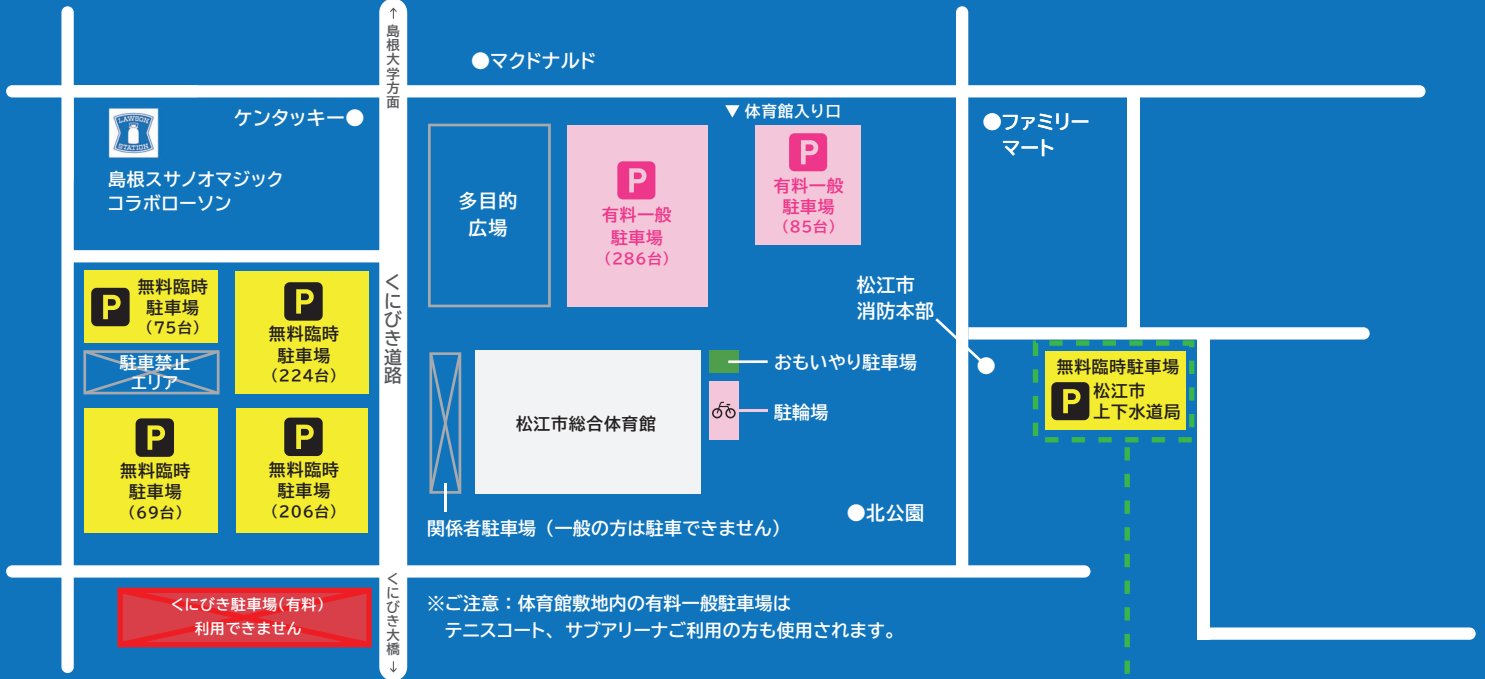

2月7日(水) vs 長崎ヴェルカ戦の駐車場情報

松江市上下水道局 臨時駐車場拡大図

※松江市上下水道局は18時から利用可能です

駐車禁止場所での駐車はご遠慮ください。

松江北消防署横の駐車場(旧麦島駐車場)は駐車禁止です。