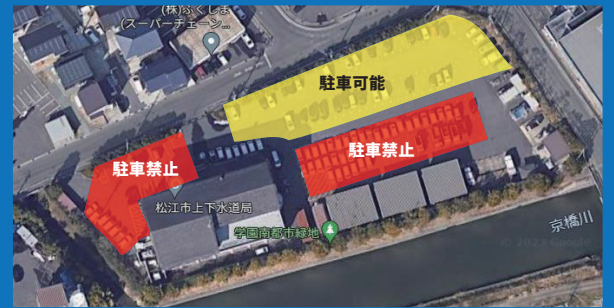

2月7日(水) vs 長崎ヴェルカ戦の駐車場情報

松江市上下水道局 臨時駐車場拡大図

※松江市上下水道局は18時から利用可能です

駐車禁止場所での駐車はご遠慮ください。

松江北消防署横の駐車場(旧麦島駐車場)は駐車禁止です。