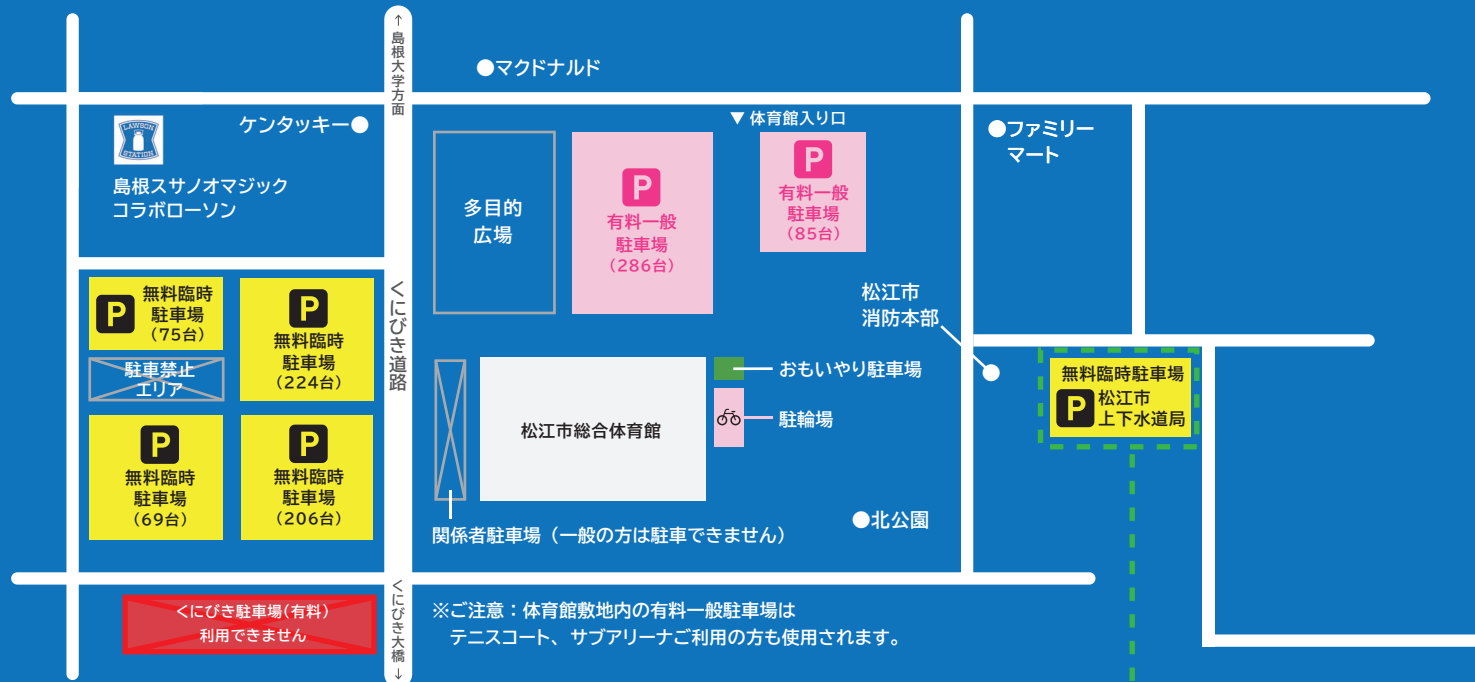

1月31日(水) vs 京都ハンナリーズ戦の駐車場情報

松江市上下水道局 臨時駐車場拡大図

※松江市上下水道局は 18時から利用可能です

駐車禁止場所での駐車はご遠慮ください。

松江北消防署横の駐車場(旧麦島駐車場)は駐車禁止です。