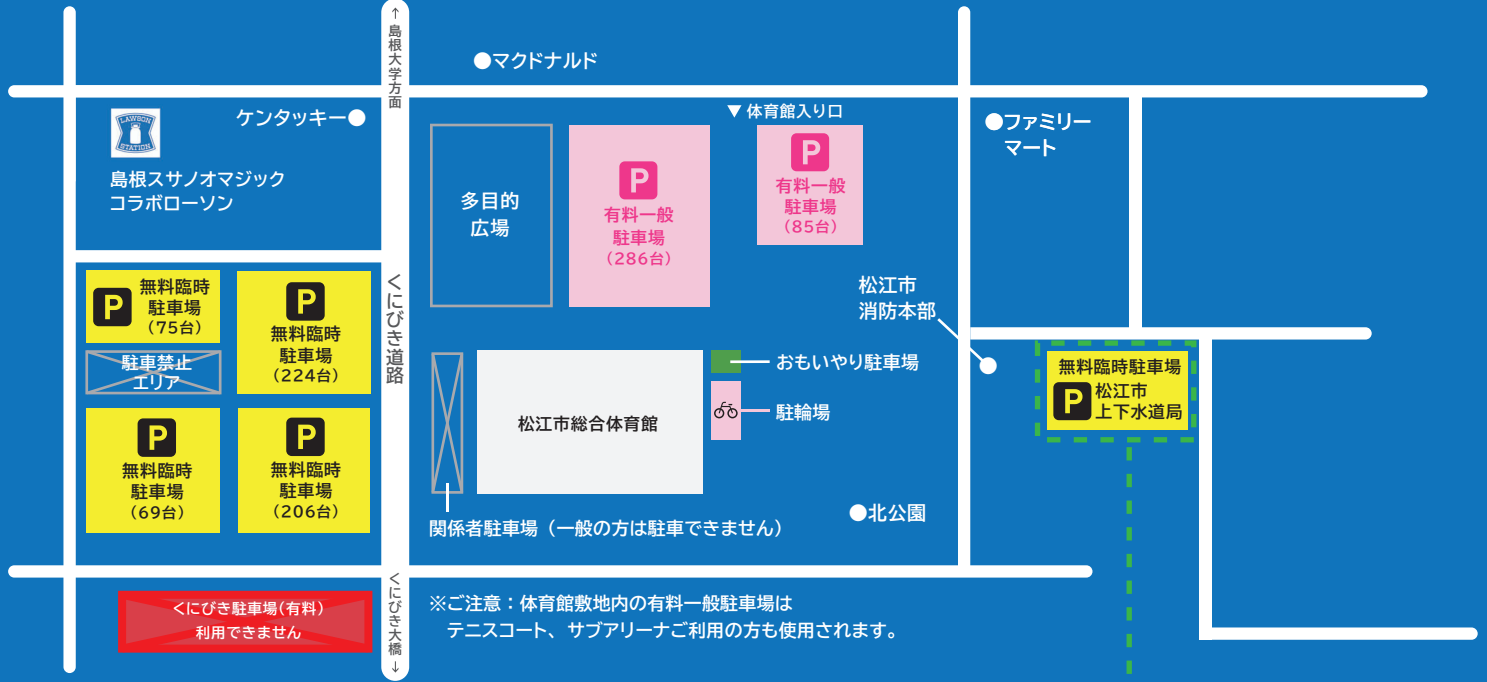

# 1月17日(水) vs 広島ドラゴンフライズ戦の駐車場情報

## 松江市上下水道局 臨時駐車場拡大図

※松江市上下水道局は18時から利用可能です

**駐車禁止場所での駐車はご遠慮ください。**

**松江北消防署横の駐車場(旧麦島駐車場)は駐車禁止です。**