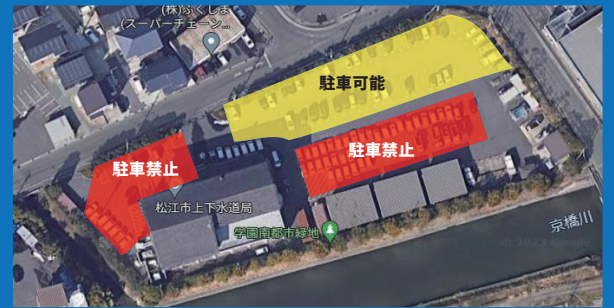

# 1月17日(水) vs 広島ドラゴンフライズ戦の駐車場情報

## 松江市上下水道局 臨時駐車場拡大図

※松江市上下水道局は18時から利用可能です

**駐車禁止場所での駐車はご遠慮ください。**

**松江北消防署横の駐車場(旧麦島駐車場)は駐車禁止です。**