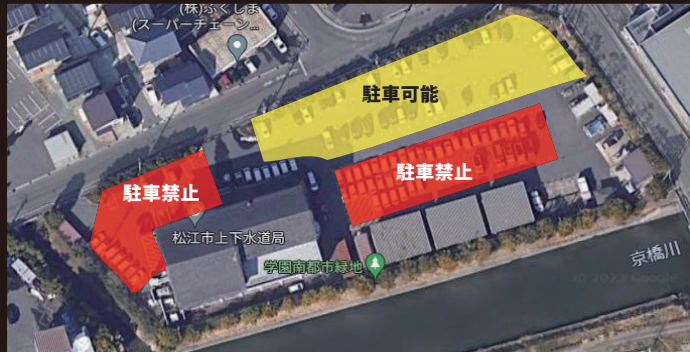

A 麦島駐車場 拡大図

B 松江市上下水道局 臨時駐車場拡大図

麦島駐車場は 9日のみ

※10日は利用できません。
必ずお守りください。

※駐車可能な場所が変更になっ
ています。
ご注意ください。