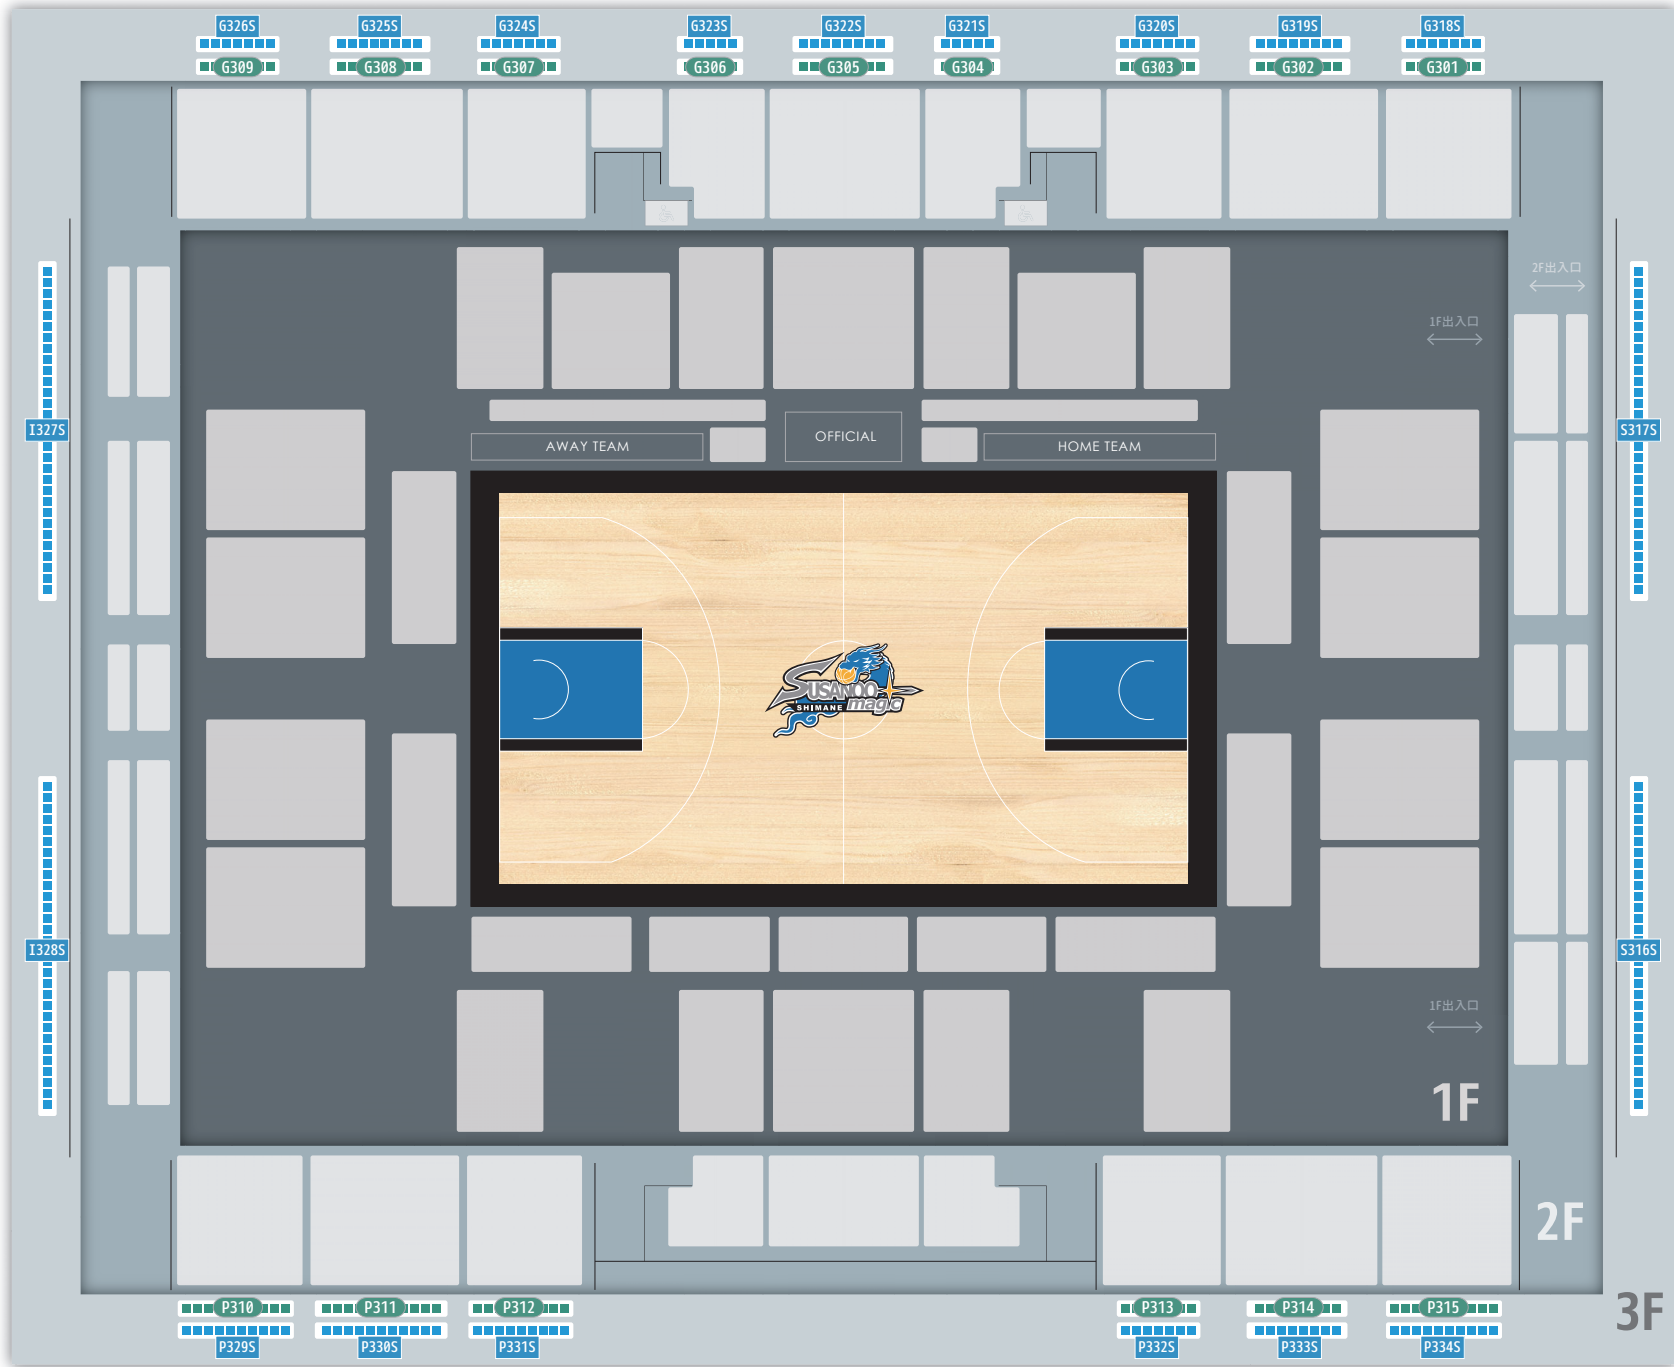

G-zone

I-zone

S-zone

P-zone