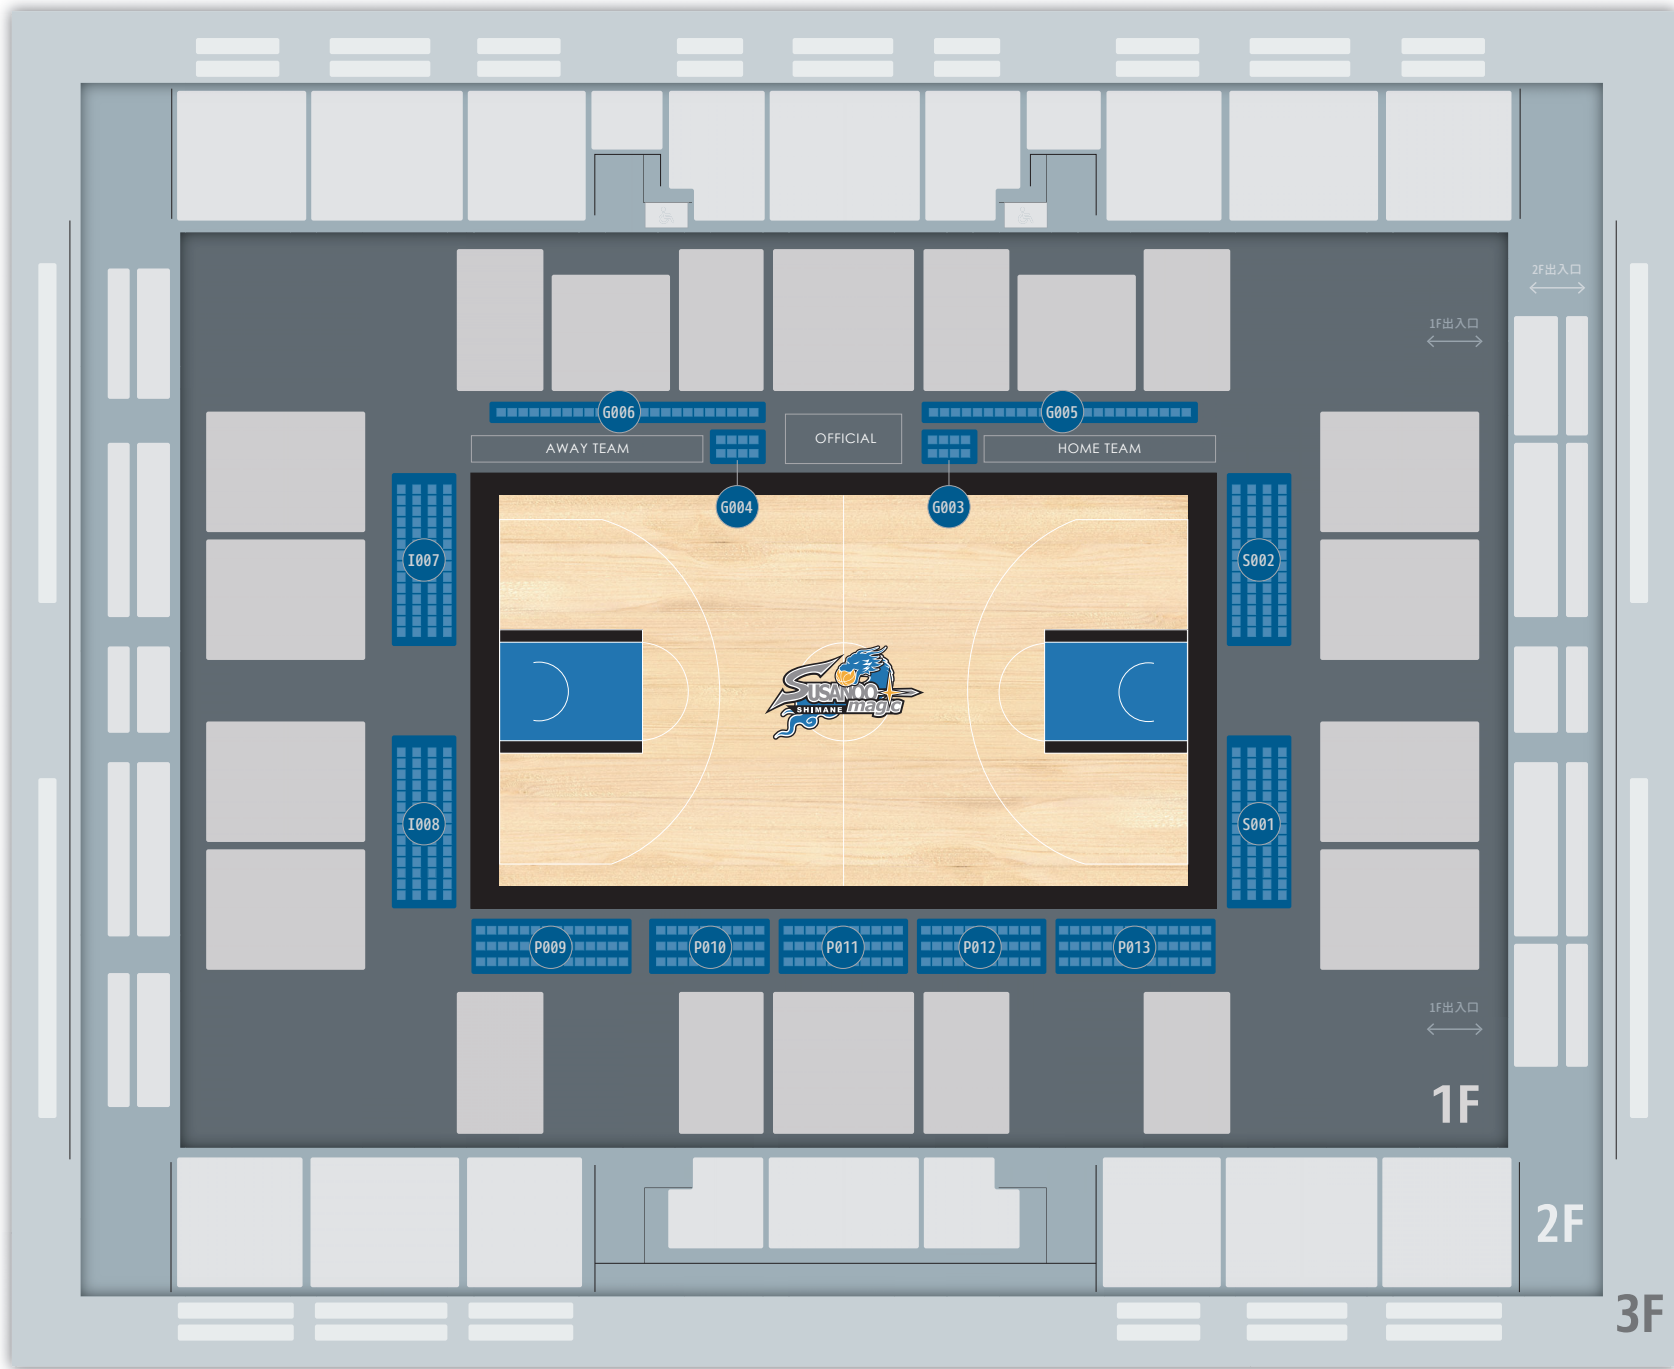

G-zone

I-zone

S-zone

P-zone

フロア	ゾーン	ブロック番号	列	シーホース三河戦		旧座席名
				10月7日	10月8日	
				初期価格(大人/子ども共通)	初期価格(大人/子ども共通)	
アリーナ	Pゾーン	P009	1	¥22,400	¥22,400	プレミアシート
			2	¥15,700	¥15,700	アリーナベンチ向-2列目
			3	¥7,900	¥7,900	アリーナベンチ向-3列目
		P010	1	¥22,400	¥22,400	プレミアシート
			2	¥15,700	¥15,700	アリーナベンチ向-2列目
			3	¥7,900	¥7,900	アリーナベンチ向-3列目
		P011	1	¥24,600	¥24,600	プレミアシート
			2	¥16,900	¥16,900	アリーナベンチ向-2列目
			3	¥9,500	¥9,500	アリーナベンチ向-3列目
		P012	1	¥22,400	¥22,400	プレミアシート
			2	¥15,700	¥15,700	アリーナベンチ向-2列目
			3	¥7,900	¥7,900	アリーナベンチ向-3列目
	P013	1	¥22,400	¥22,400	プレミアシート	
		2	¥15,700	¥15,700	アリーナベンチ向-2列目	
		3	¥7,900	¥7,900	アリーナベンチ向-3列目	
	Gゾーン	G003	H1	¥25,800	¥25,800	エキサイトシート
			H2	¥21,900	¥21,900	エキサイトシート
		G004	H1	¥20,700	¥20,700	エキサイトシート
			H2	¥16,400	¥16,400	エキサイトシート
		G005		¥18,000	¥18,000	ホームベンチ裏
		G006		¥14,500	¥14,500	アウェーベンチ裏
	Sゾーン	S001	1	¥14,500	¥14,500	アリーナエンドA-1列目
			2	¥7,700	¥7,700	アリーナエンドA-2列目
			3	¥6,400	¥6,400	アリーナエンドA-3列目
			4	¥6,600	¥6,600	アリーナエンドA-4列目
		S002	1	¥17,800	¥17,800	アリーナエンドA-1列目
			2	¥11,000	¥11,000	アリーナエンドA-2列目
			3	¥7,500	¥7,500	アリーナエンドA-3列目
			4	¥8,800	¥8,800	アリーナエンドA-4列目
	Iゾーン	I007	1	¥16,900	¥16,900	アリーナエンドB-1列目
			2	¥8,400	¥8,400	アリーナエンドB-2列目
			3	¥7,200	¥7,200	アリーナエンドB-3列目
			4	¥6,500	¥6,500	アリーナエンドB-4列目
		I008	1	¥13,500	¥13,500	テーブルシート1列目
			2	¥7,600	¥7,600	テーブルシート2列目
			3	¥6,300	¥6,300	アリーナエンドB-3列目
4			¥5,100	¥5,100	アリーナエンドB-4列目