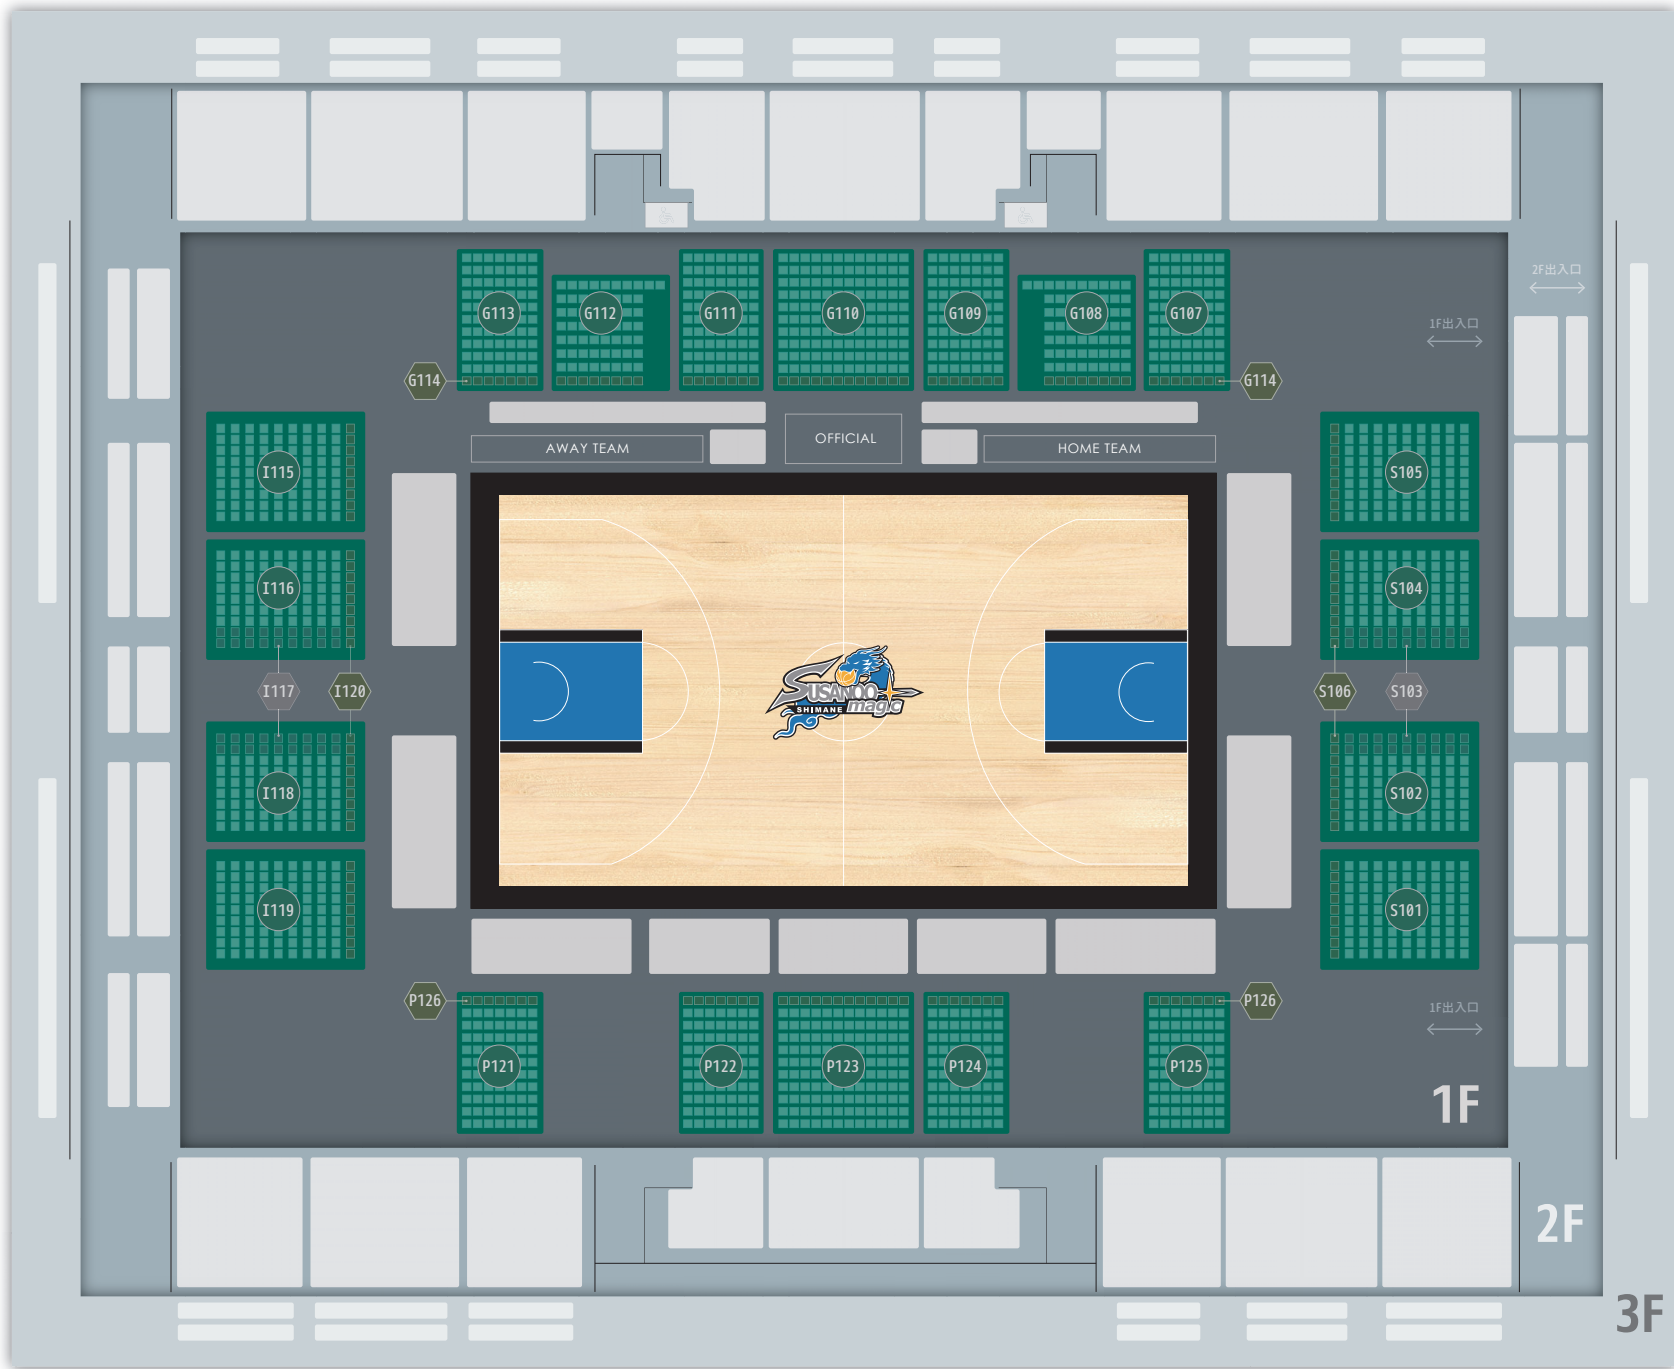

G-zone

I-zone

S-zone

P-zone

3F

フロア	ゾーン	ブロック番号	シーホース三河戦		旧座席名
			10月7日	10月8日	
			初期価格(大人/子ども共通)	初期価格(大人/子ども共通)	
1F	Pゾーン	P121	¥4,500	¥4,500	1階A
		P122	¥6,200	¥6,200	1階SS
		P123	¥6,800	¥6,800	1階SS
		P124	¥6,200	¥6,200	1階SS
		P125	¥5,000	¥5,000	1階A
		P126	¥2,500	¥2,500	見切れ席
	Gゾーン	G107	¥4,600	¥4,600	1階B
		G108	¥5,100	¥5,100	ホームベンチ裏仮設
		G109	¥5,700	¥5,700	1階S
		G110	¥6,200	¥6,200	1階S
		G111	¥4,500	¥4,500	1階S
		G112	¥3,800	¥3,800	アウェーベンチ裏仮設
		G113	¥3,200	¥3,200	1階B
		G114	¥2,500	¥2,500	見切れ席
	Sゾーン	S101	¥3,100	¥3,100	1階C
		S102	¥3,300	¥3,300	1階C
		S103	¥2,000	¥2,000	見切れ席
		S104	¥3,300	¥3,300	1階C
		S105	¥3,900	¥3,900	1階C
		S106	¥2,000	¥2,000	見切れ席
	Iゾーン	I115	¥3,100	¥3,100	1階C
		I116	¥3,400	¥3,400	1階C
		I117	¥2,000	¥2,000	見切れ席
		I118	¥3,400	¥3,400	1階C
I119		¥3,200	¥3,200	1階C	
I120		¥2,000	¥2,000	見切れ席	