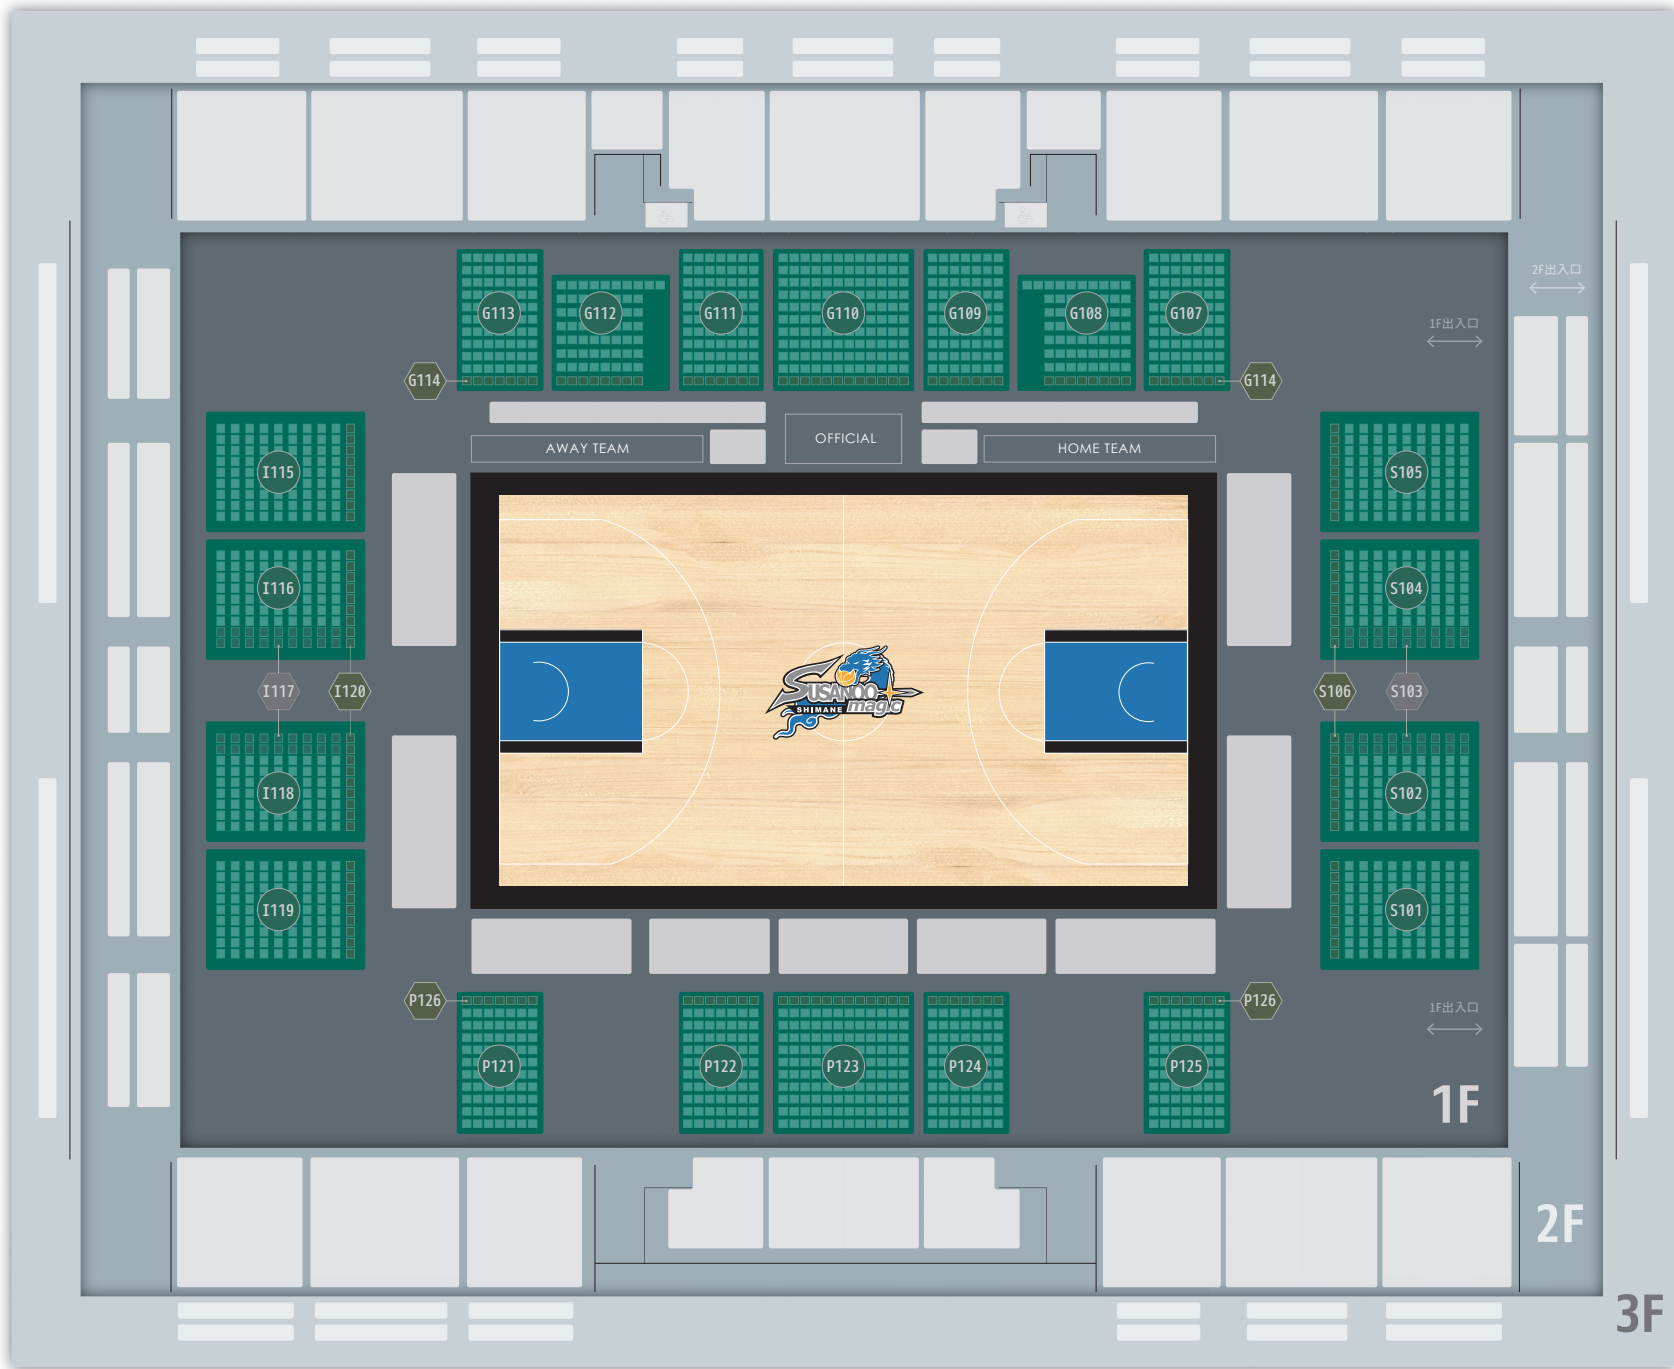

G-zone

I-zone

S-zone

P-zone

3F

2F

1F

フロア	ゾーン	ブロック番号	列	富山グラウジーズ戦		旧座席名	
				3月6日			
				初期価格(大人/子ども)			
アリーナ	Pゾーン	P009	1		¥13,200	プレミアムシート	
			2		¥8,800	アリーナベンチ向-2列目	
			3		¥5,700	アリーナベンチ向-3列目	
		P010	1		¥13,200	プレミアムシート	
			2		¥8,800	アリーナベンチ向-2列目	
			3		¥5,700	アリーナベンチ向-3列目	
		P011	1		¥14,300	プレミアムシート	
			2		¥9,000	アリーナベンチ向-2列目	
			3		¥6,000	アリーナベンチ向-3列目	
		P012	1		¥13,200	プレミアムシート	
			2		¥8,800	アリーナベンチ向-2列目	
			3		¥5,700	アリーナベンチ向-3列目	
		P013	1		¥13,200	プレミアムシート	
			2		¥8,800	アリーナベンチ向-2列目	
			3		¥5,700	アリーナベンチ向-3列目	
		Gゾーン	G003	H1		¥15,000	エキサイトシート
				H2		¥10,000	エキサイトシート
			G004	H1		¥13,000	エキサイトシート
				H2		¥9,600	エキサイトシート
			G005			¥10,000	ホームベンチ裏
			G006			¥9,400	アウェーベンチ裏
		Sゾーン	S001	1		¥9,900	アリーナエンドA-1列目
				2		¥6,100	アリーナエンドA-2列目
				3		¥5,000	アリーナエンドA-3列目
	4				¥4,800	アリーナエンドA-4列目	
	S002		1		¥10,000	アリーナエンドA-1列目	
			2		¥6,200	アリーナエンドA-2列目	
			3		¥5,400	アリーナエンドA-3列目	
			4		¥4,800	アリーナエンドA-4列目	
	Iゾーン	I007	1		¥10,900	アリーナエンドB-1列目	
			2		¥6,200	アリーナエンドB-2列目	
			3		¥5,400	アリーナエンドB-3列目	
			4		¥4,800	アリーナエンドB-4列目	
		I008	1		¥10,200	テーブルシート1列目	
			2		¥6,100	テーブルシート2列目	
			3		¥5,000	アリーナエンドB-3列目	
			4		¥4,800	アリーナエンドB-4列目	

G-zone

I-zone

S-zone

P-zone

3F

フロア	ゾーン	ブロック番号	列	富山グラウジーズ戦		旧座席名
				3月6日		
				大人初期価格	子ども初期価格	
1F	Pゾーン	P121		¥3,500	-	1階A
		P122		¥5,000	-	1階SS
		P123		¥5,500	-	1階SS
		P124		¥5,000	-	1階SS
		P125		¥4,000	-	1階A
		P126		¥2,000	-	見切れ席
	Gゾーン	G107		¥3,500	-	1階B
		G108		¥4,000	-	ホームベンチ裏仮設
		G109		¥4,500	-	1階S
		G110		¥5,000	-	1階S
		G111		¥3,500	-	1階S
		G112		¥3,000	-	アウェーベンチ裏仮設
		G113		¥2,500	-	1階B
		G114		¥2,000	-	見切れ席
	Sゾーン	S101		¥2,300	¥1,000	1階C
		S102		¥2,500	¥1,000	1階C
		S103		¥1,500	¥1,000	見切れ席
		S104		¥2,500	¥1,000	1階C
		S105		¥3,000	¥1,000	1階C
		S106		¥1,500	¥1,000	見切れ席
	Iゾーン	I115		¥2,300	¥1,000	1階C
		I116		¥2,500	¥1,000	1階C
		I117		¥1,500	¥1,000	見切れ席
		I118		¥2,500	¥1,000	1階C
I119			¥2,300	¥1,000	1階C	
I120			¥1,500	¥1,000	見切れ席	