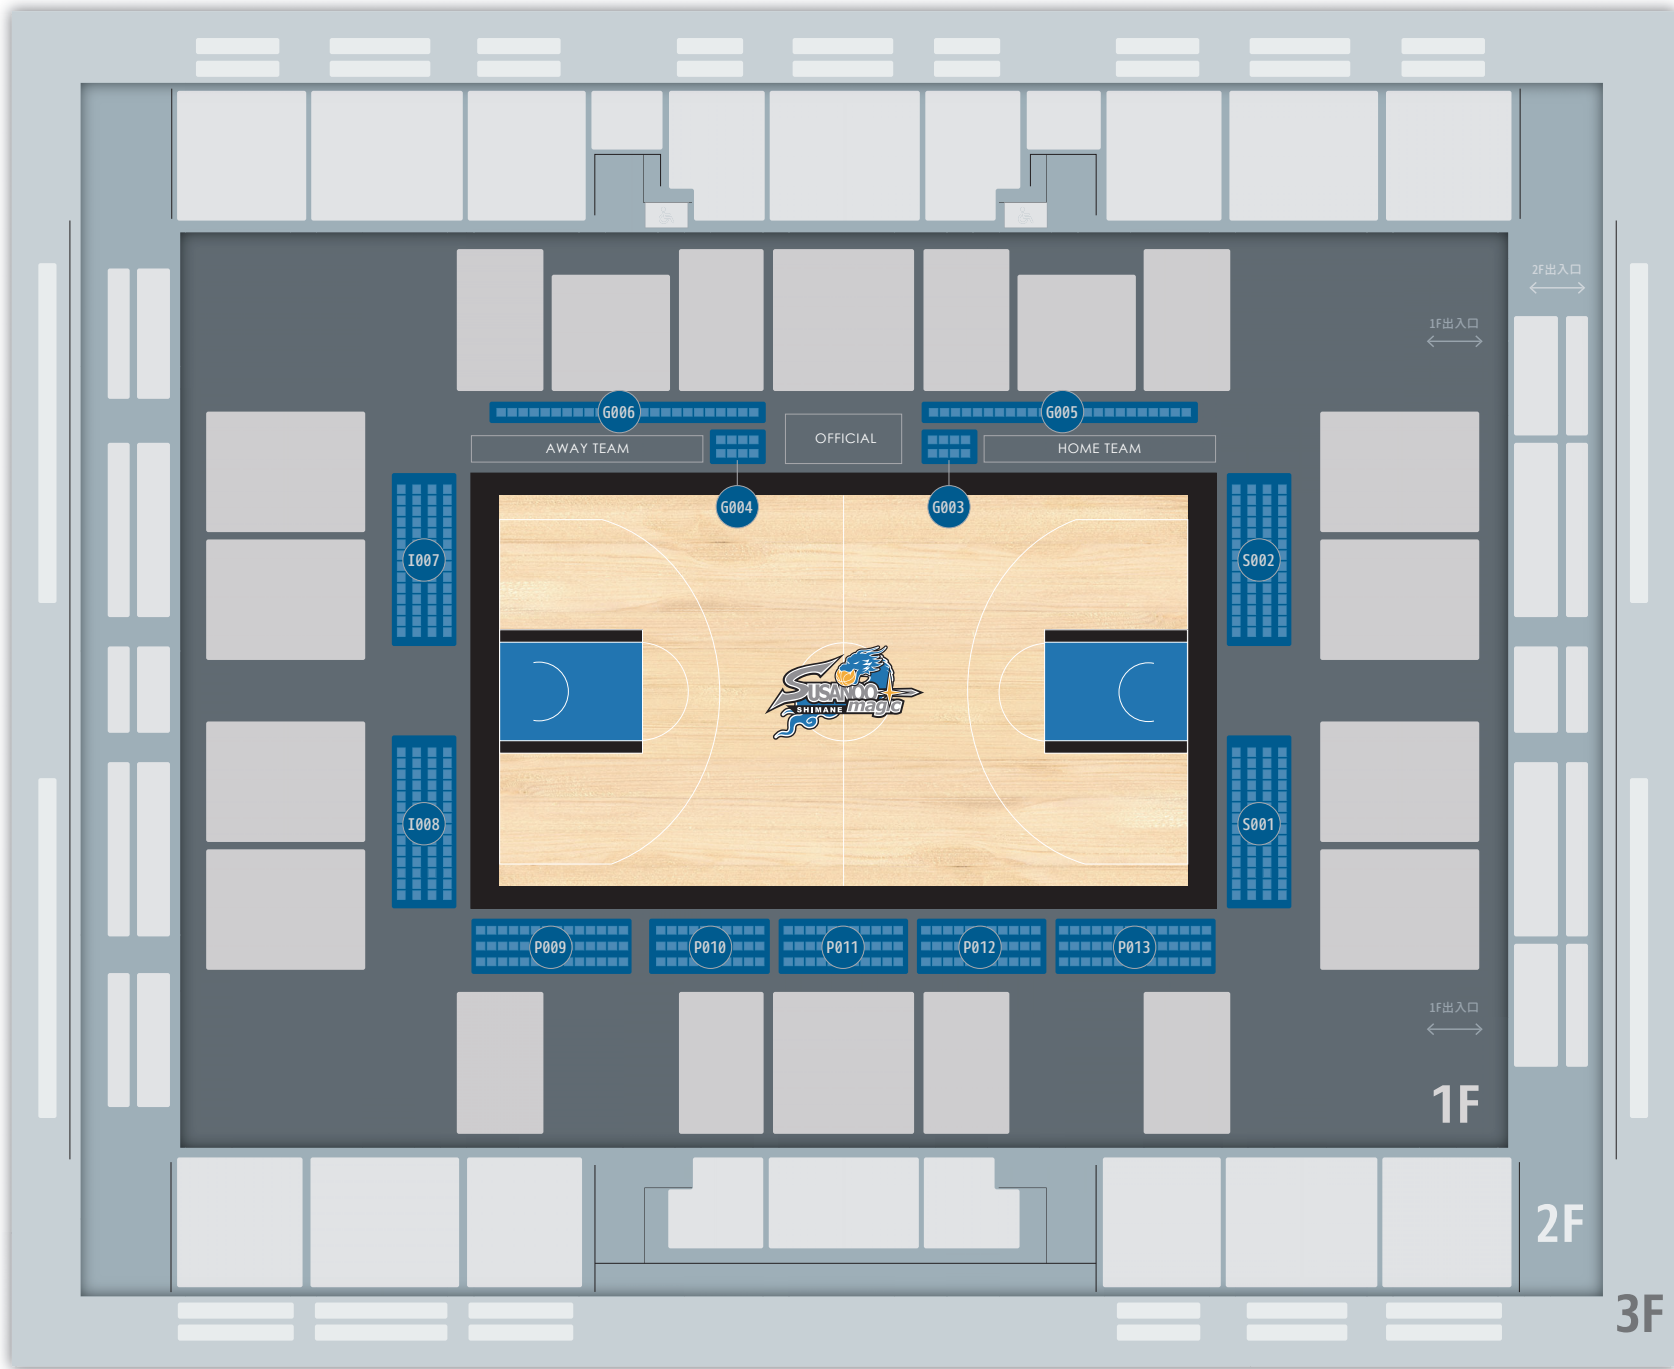

G-zone

I-zone

S-zone

P-zone

3F

2F

1F

フロア	ゾーン	ブロック番号	列	富山グラウジーズ戦		旧座席名	
				3月6日			
				初期価格(大人/子ども)			
アリーナ	Pゾーン	P009	1		¥13,200	プレミアムシート	
			2		¥8,800	アリーナベンチ向-2列目	
			3		¥5,700	アリーナベンチ向-3列目	
		P010	1		¥13,200	プレミアムシート	
			2		¥8,800	アリーナベンチ向-2列目	
			3		¥5,700	アリーナベンチ向-3列目	
		P011	1		¥14,300	プレミアムシート	
			2		¥9,000	アリーナベンチ向-2列目	
			3		¥6,000	アリーナベンチ向-3列目	
		P012	1		¥13,200	プレミアムシート	
			2		¥8,800	アリーナベンチ向-2列目	
			3		¥5,700	アリーナベンチ向-3列目	
		P013	1		¥13,200	プレミアムシート	
			2		¥8,800	アリーナベンチ向-2列目	
			3		¥5,700	アリーナベンチ向-3列目	
		Gゾーン	G003	H1		¥15,000	エキサイトシート
				H2		¥10,000	エキサイトシート
			G004	H1		¥13,000	エキサイトシート
				H2		¥9,600	エキサイトシート
			G005			¥10,000	ホームベンチ裏
			G006			¥9,400	アウェーベンチ裏
		Sゾーン	S001	1		¥9,900	アリーナエンドA-1列目
				2		¥6,100	アリーナエンドA-2列目
				3		¥5,000	アリーナエンドA-3列目
	4				¥4,800	アリーナエンドA-4列目	
	S002		1		¥10,000	アリーナエンドA-1列目	
			2		¥6,200	アリーナエンドA-2列目	
			3		¥5,400	アリーナエンドA-3列目	
			4		¥4,800	アリーナエンドA-4列目	
	Iゾーン	I007	1		¥10,900	アリーナエンドB-1列目	
			2		¥6,200	アリーナエンドB-2列目	
			3		¥5,400	アリーナエンドB-3列目	
			4		¥4,800	アリーナエンドB-4列目	
		I008	1		¥10,200	テーブルシート1列目	
			2		¥6,100	テーブルシート2列目	
			3		¥5,000	アリーナエンドB-3列目	
			4		¥4,800	アリーナエンドB-4列目	

G-zone

I-zone

S-zone

P-zone

3F

フロア	ゾーン	ブロック番号	列	富山グラウジーズ戦		旧座席名
				3月6日		
				大人初期価格	子ども初期価格	
1F	Pゾーン	P121		¥3,500	-	1階A
		P122		¥5,000	-	1階SS
		P123		¥5,500	-	1階SS
		P124		¥5,000	-	1階SS
		P125		¥4,000	-	1階A
		P126		¥2,000	-	見切れ席
	Gゾーン	G107		¥3,500	-	1階B
		G108		¥4,000	-	ホームベンチ裏仮設
		G109		¥4,500	-	1階S
		G110		¥5,000	-	1階S
		G111		¥3,500	-	1階S
		G112		¥3,000	-	アウェーベンチ裏仮設
		G113		¥2,500	-	1階B
		G114		¥2,000	-	見切れ席
	Sゾーン	S101		¥2,300	¥1,000	1階C
		S102		¥2,500	¥1,000	1階C
		S103		¥1,500	¥1,000	見切れ席
		S104		¥2,500	¥1,000	1階C
		S105		¥3,000	¥1,000	1階C
		S106		¥1,500	¥1,000	見切れ席
	Iゾーン	I115		¥2,300	¥1,000	1階C
		I116		¥2,500	¥1,000	1階C
		I117		¥1,500	¥1,000	見切れ席
		I118		¥2,500	¥1,000	1階C
I119			¥2,300	¥1,000	1階C	
I120			¥1,500	¥1,000	見切れ席	