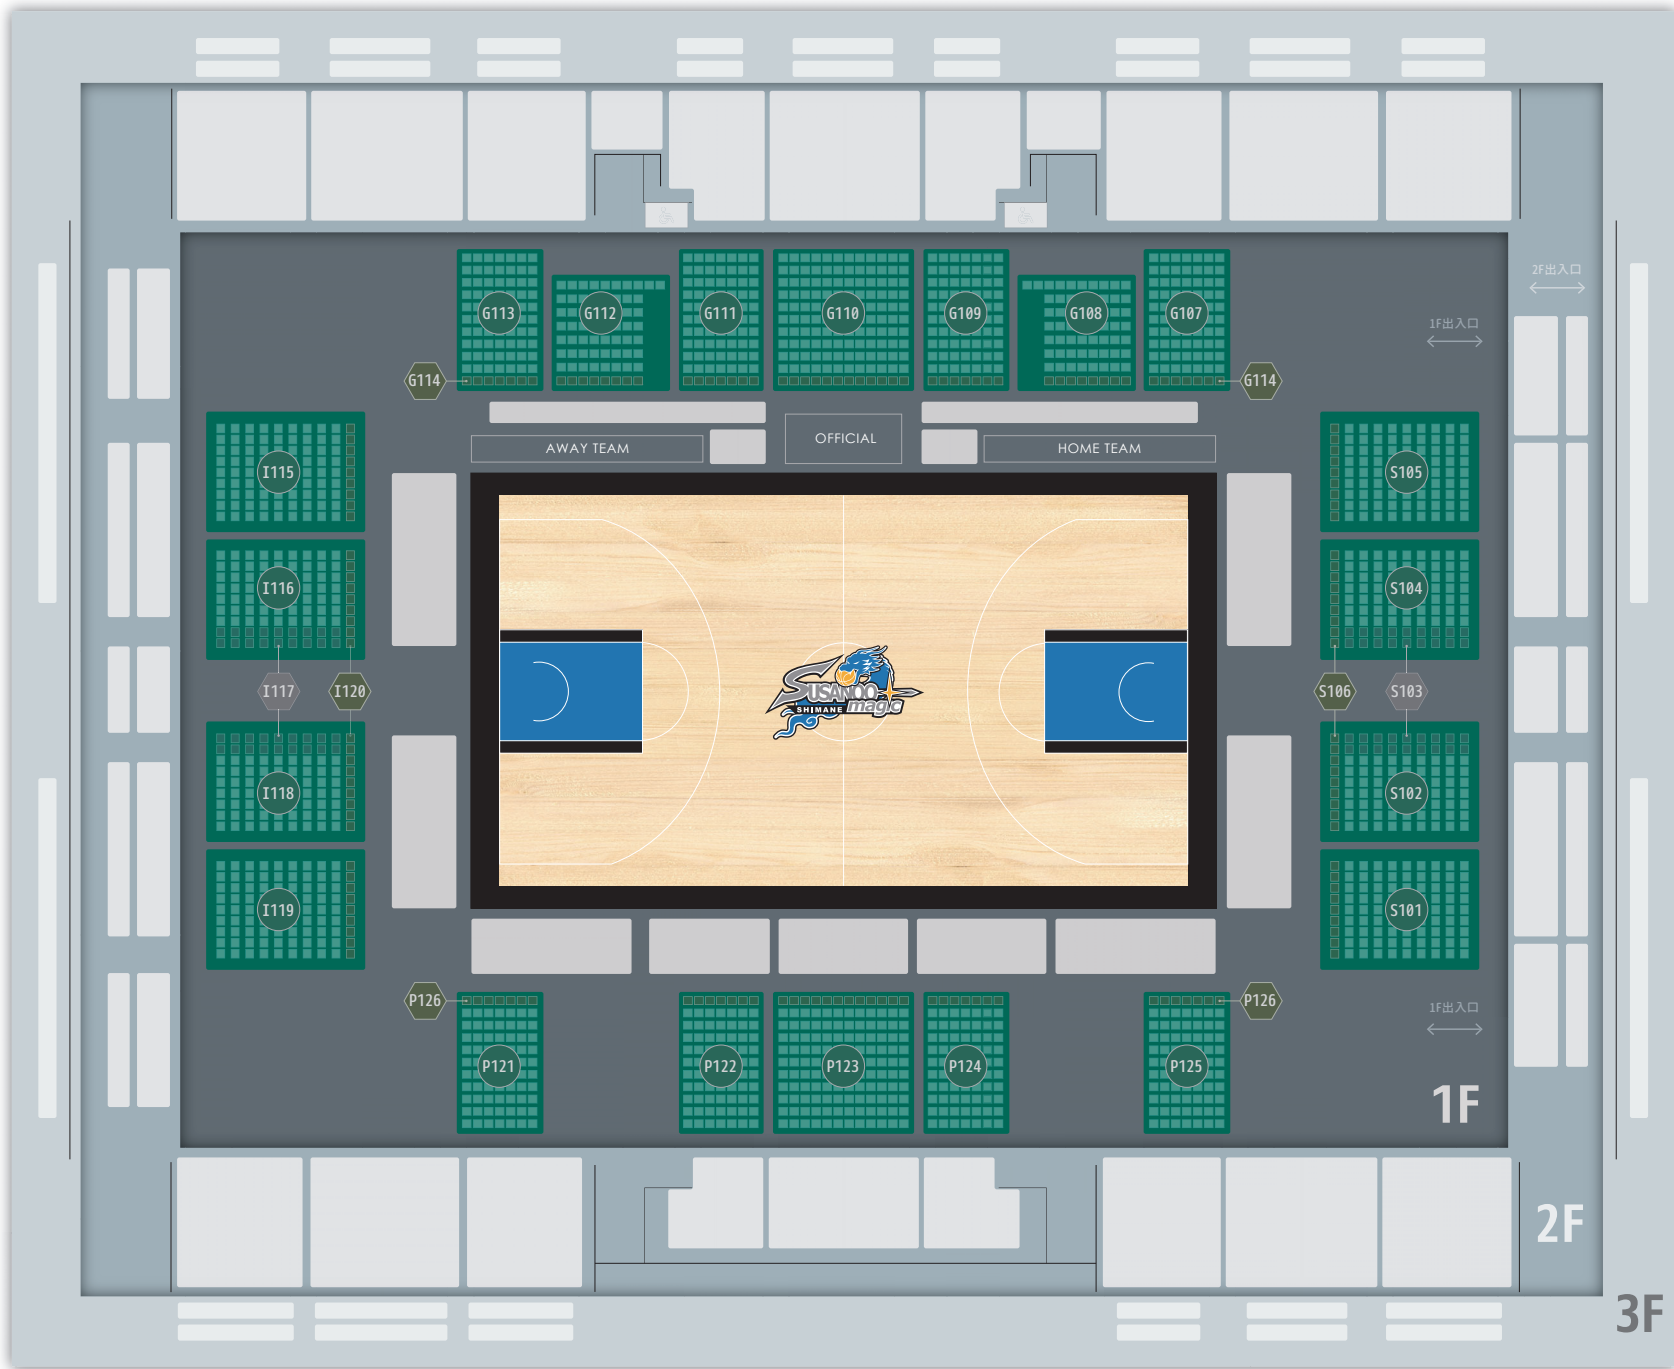

フロア	ゾーン	ブロック番号	列	仙台89ERS戦		旧座席名
				4月6日	4月7日	
				初期価格(大人/子ども)	初期価格(大人/子ども)	
アリーナ	Pゾーン	P009	1	¥18,300	¥18,300	プレミアムシート
			2	¥10,200	¥10,200	アリーナベンチ向-2列目
			3	¥6,100	¥6,100	アリーナベンチ向-3列目
		P010	1	¥17,400	¥17,400	プレミアムシート
			2	¥10,200	¥10,200	アリーナベンチ向-2列目
			3	¥7,400	¥7,400	アリーナベンチ向-3列目
		P011	1	¥25,100	¥25,100	プレミアムシート
			2	¥11,400	¥11,400	アリーナベンチ向-2列目
			3	¥8,700	¥8,700	アリーナベンチ向-3列目
		P012	1	¥22,500	¥22,500	プレミアムシート
			2	¥11,200	¥11,200	アリーナベンチ向-2列目
			3	¥7,400	¥7,400	アリーナベンチ向-3列目
	P013	1	¥17,400	¥17,400	プレミアムシート	
		2	¥10,200	¥10,200	アリーナベンチ向-2列目	
		3	¥7,100	¥7,100	アリーナベンチ向-3列目	
	Gゾーン	G003	H1	¥21,800	¥21,800	エキサイトシート
			H2	¥17,400	¥17,400	エキサイトシート
		G004	H1	¥17,700	¥17,700	エキサイトシート
			H2	¥13,800	¥13,800	エキサイトシート
		G005		¥14,000	¥14,000	ホームベンチ裏
	G006		¥11,300	¥11,300	アウェーベンチ裏	
	Sゾーン	S001	1	¥13,100	¥13,100	アリーナエンドA-1列目
			2	¥6,100	¥6,100	アリーナエンドA-2列目
			3	¥5,200	¥5,200	アリーナエンドA-3列目
			4	¥5,200	¥5,200	アリーナエンドA-4列目
		S002	1	¥15,700	¥15,700	アリーナエンドA-1列目
			2	¥8,700	¥8,700	アリーナエンドA-2列目
			3	¥6,200	¥6,200	アリーナエンドA-3列目
			4	¥7,000	¥7,000	アリーナエンドA-4列目
	Iゾーン	I007	1	¥15,000	¥15,000	アリーナエンドB-1列目
			2	¥7,000	¥7,000	アリーナエンドB-2列目
			3	¥6,100	¥6,100	アリーナエンドB-3列目
			4	¥5,200	¥5,200	アリーナエンドB-4列目
		I008	1	¥14,000	¥14,000	テーブルシート1列目
			2	¥5,500	¥5,500	テーブルシート2列目
			3	¥5,200	¥5,200	アリーナエンドB-3列目
4			¥4,400	¥4,400	アリーナエンドB-4列目	

G-zone

I-zone

S-zone

P-zone

3F