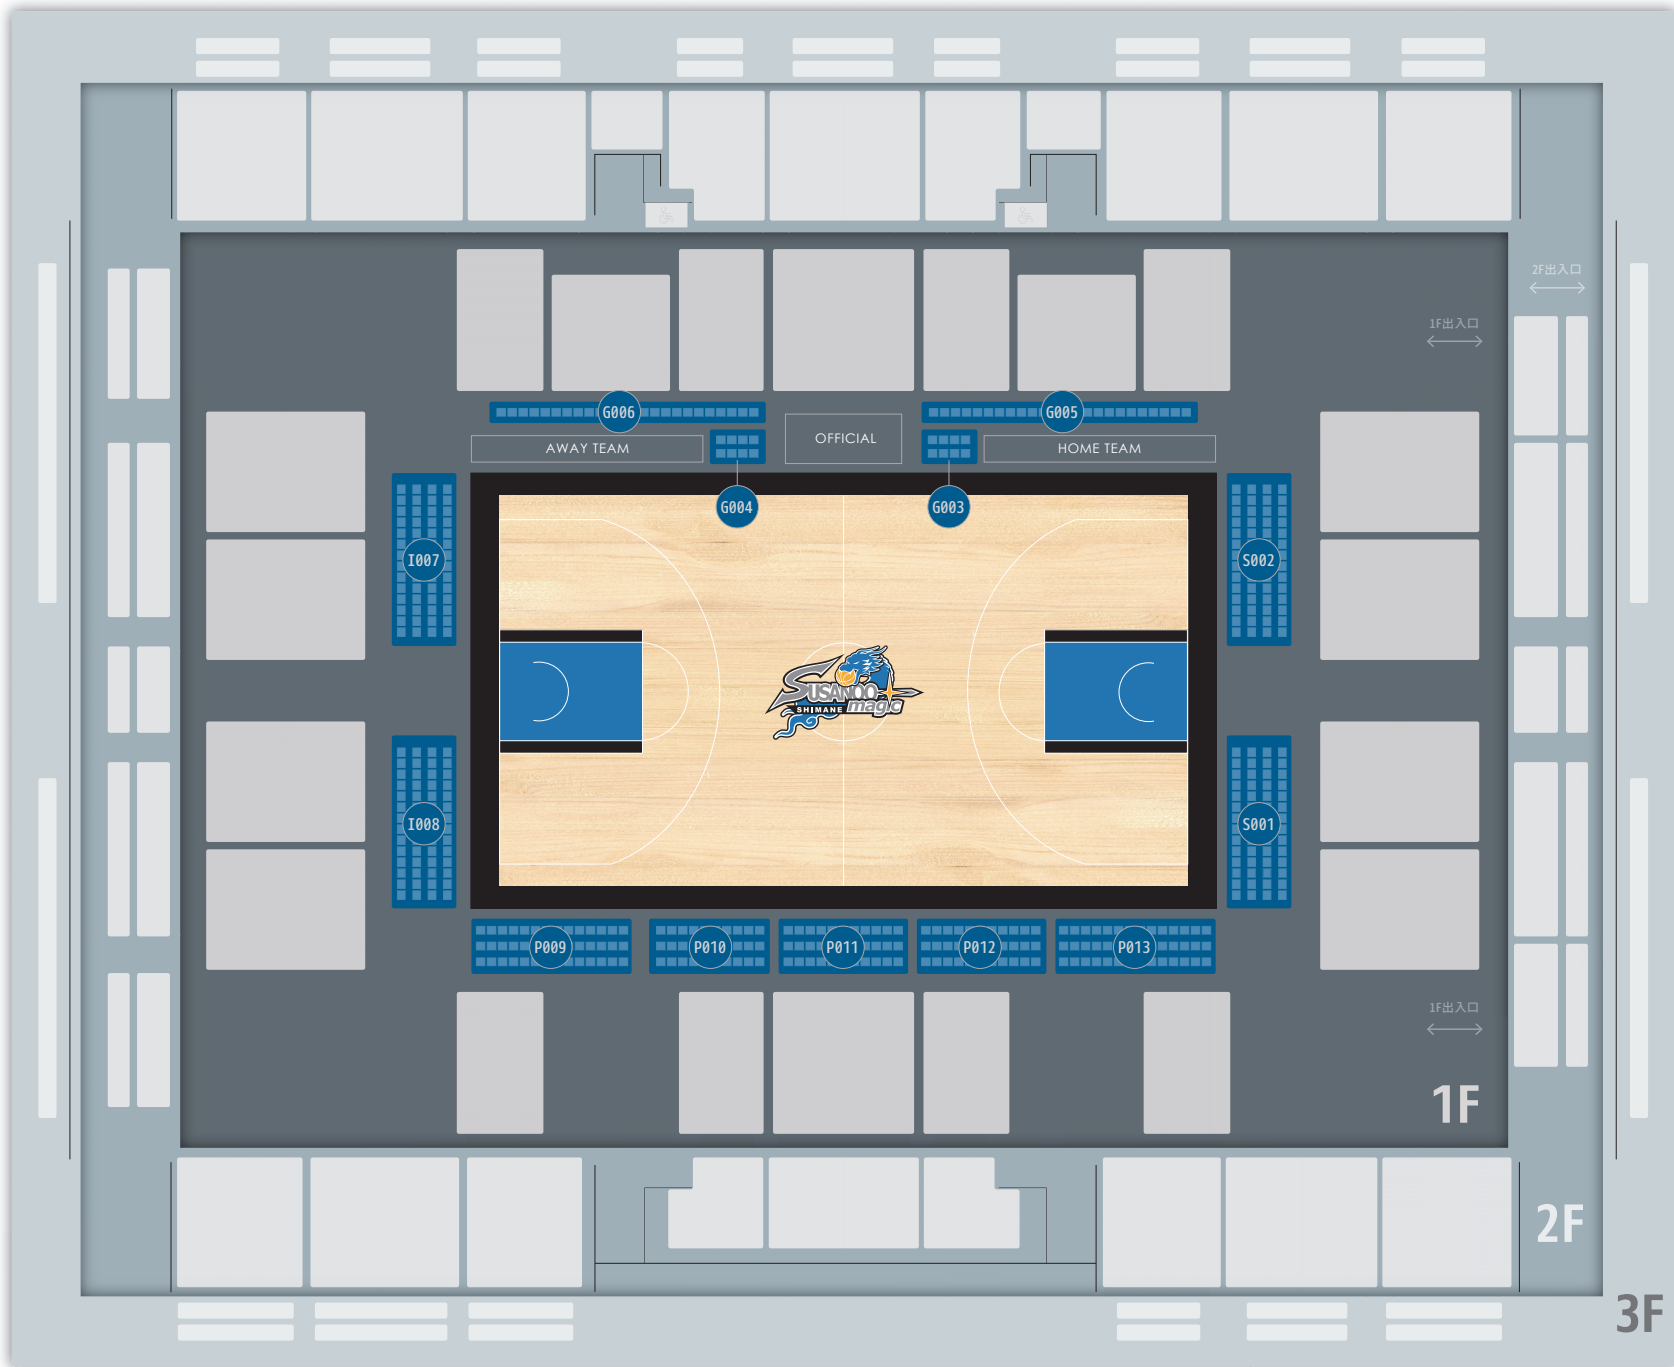

# G-zone

I-zone

S-zone

# P-zone

フロア	ゾーン	ブロック番号	列	仙台89ERS戦		旧座席名
				4月6日	4月7日	
				初期価格(大人/子ども)	初期価格(大人/子ども)	
アリーナ	Pゾーン	P009	1	¥18,300	¥18,300	プレミアムシート
			2	¥10,200	¥10,200	アリーナベンチ向-2列目
			3	¥6,100	¥6,100	アリーナベンチ向-3列目
		P010	1	¥17,400	¥17,400	プレミアムシート
			2	¥10,200	¥10,200	アリーナベンチ向-2列目
			3	¥7,400	¥7,400	アリーナベンチ向-3列目
		P011	1	¥25,100	¥25,100	プレミアムシート
			2	¥11,400	¥11,400	アリーナベンチ向-2列目
			3	¥8,700	¥8,700	アリーナベンチ向-3列目
		P012	1	¥22,500	¥22,500	プレミアムシート
			2	¥11,200	¥11,200	アリーナベンチ向-2列目
			3	¥7,400	¥7,400	アリーナベンチ向-3列目
	P013	1	¥17,400	¥17,400	プレミアムシート	
		2	¥10,200	¥10,200	アリーナベンチ向-2列目	
		3	¥7,100	¥7,100	アリーナベンチ向-3列目	
	Gゾーン	G003	H1	¥21,800	¥21,800	エキサイトシート
			H2	¥17,400	¥17,400	エキサイトシート
		G004	H1	¥17,700	¥17,700	エキサイトシート
			H2	¥13,800	¥13,800	エキサイトシート
		G005		¥14,000	¥14,000	ホームベンチ裏
	G006		¥11,300	¥11,300	アウェーベンチ裏	
	Sゾーン	S001	1	¥13,100	¥13,100	アリーナエンドA-1列目
			2	¥6,100	¥6,100	アリーナエンドA-2列目
			3	¥5,200	¥5,200	アリーナエンドA-3列目
			4	¥5,200	¥5,200	アリーナエンドA-4列目
		S002	1	¥15,700	¥15,700	アリーナエンドA-1列目
			2	¥8,700	¥8,700	アリーナエンドA-2列目
			3	¥6,200	¥6,200	アリーナエンドA-3列目
			4	¥7,000	¥7,000	アリーナエンドA-4列目
	Iゾーン	I007	1	¥15,000	¥15,000	アリーナエンドB-1列目
			2	¥7,000	¥7,000	アリーナエンドB-2列目
			3	¥6,100	¥6,100	アリーナエンドB-3列目
			4	¥5,200	¥5,200	アリーナエンドB-4列目
		I008	1	¥14,000	¥14,000	テーブルシート1列目
			2	¥5,500	¥5,500	テーブルシート2列目
			3	¥5,200	¥5,200	アリーナエンドB-3列目
4			¥4,400	¥4,400	アリーナエンドB-4列目	

# G-zone