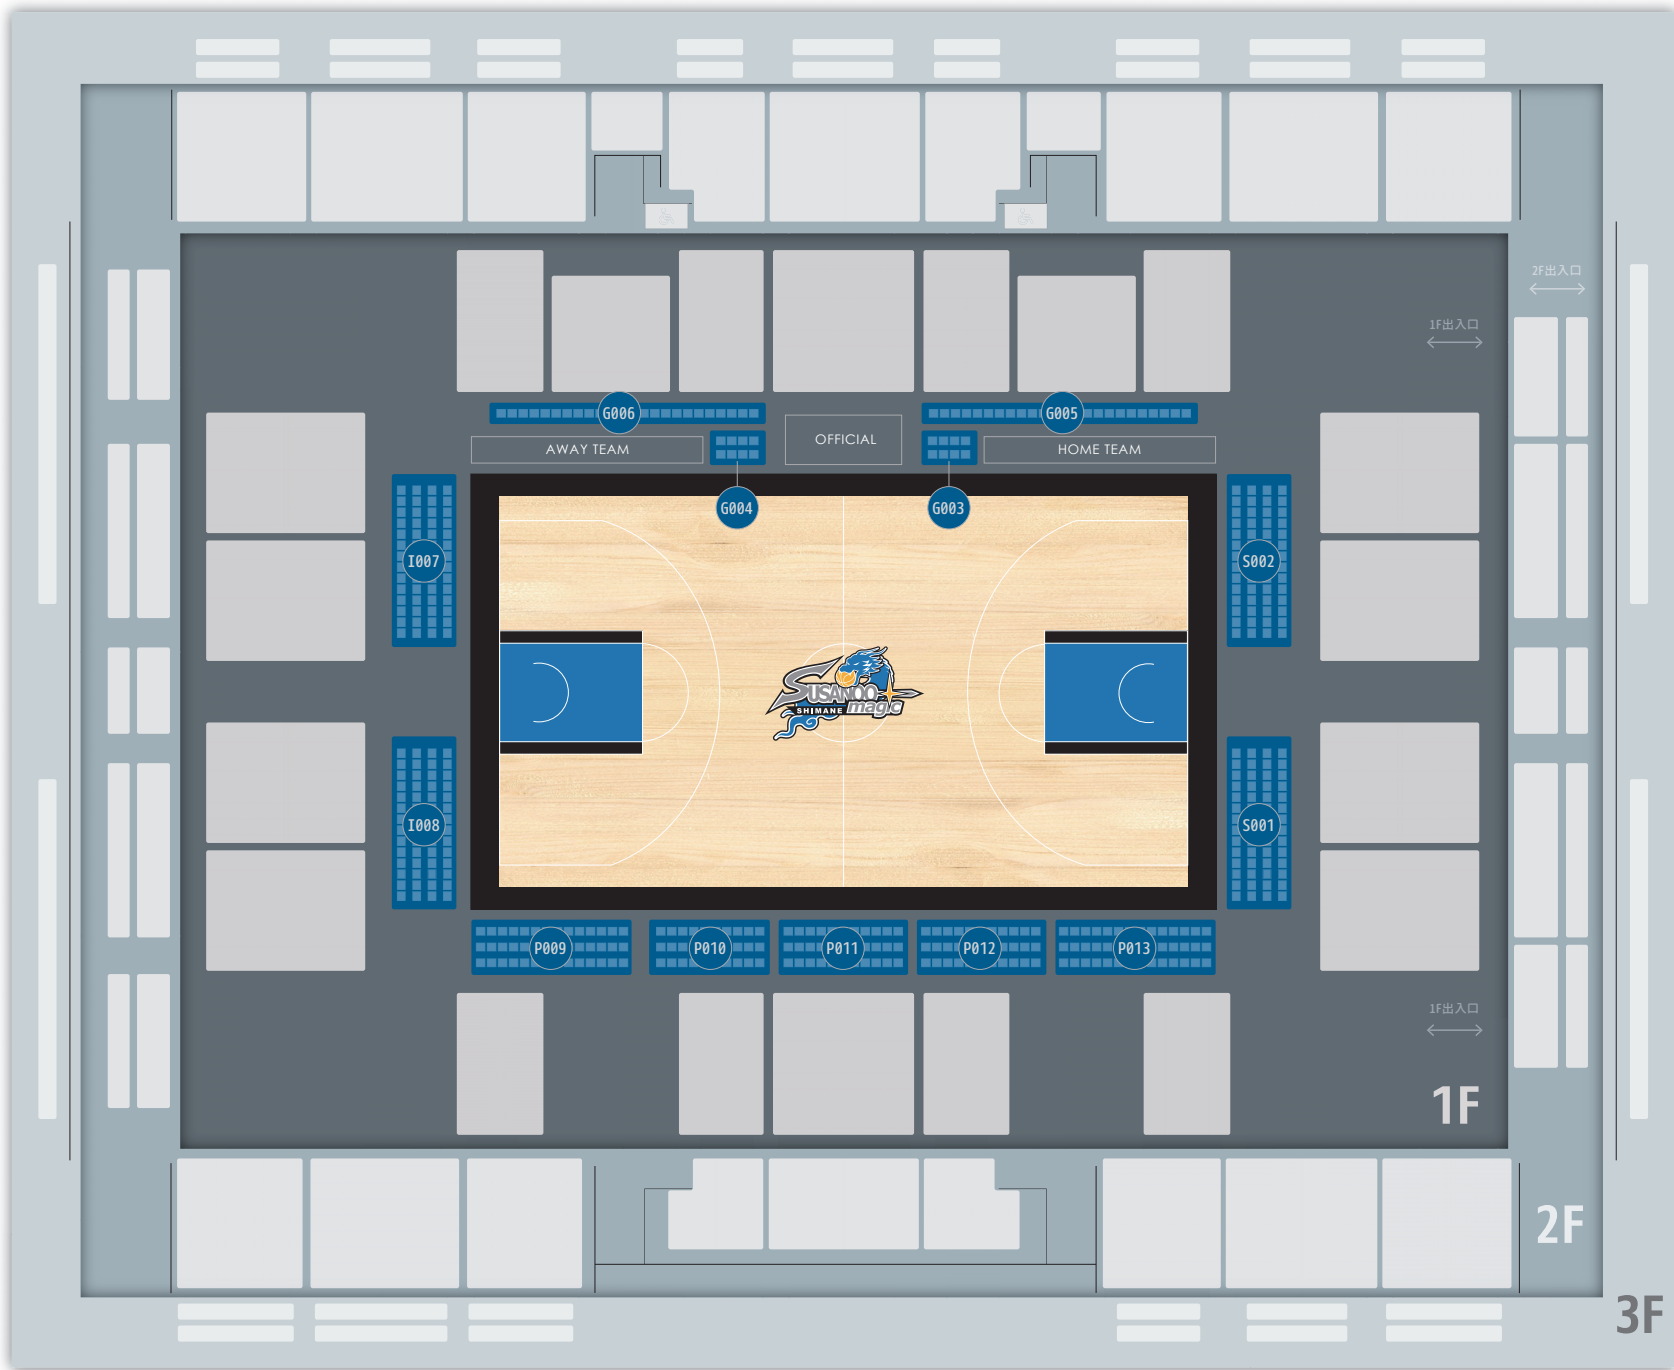

G-zone

I-zone

S-zone

P-zone

フロア	ゾーン	ブロック番号	列	佐賀バルーンズ戦		旧座席名
				3月27日		
				初期価格(大人/子ども)		
アリーナ	Pゾーン	P009	1		¥13,200	プレミアシート
			2		¥8,800	アリーナベンチ向-2列目
			3		¥5,700	アリーナベンチ向-3列目
		P010	1		¥13,200	プレミアシート
			2		¥8,800	アリーナベンチ向-2列目
			3		¥5,700	アリーナベンチ向-3列目
		P011	1		¥14,300	プレミアシート
			2		¥9,000	アリーナベンチ向-2列目
			3		¥6,000	アリーナベンチ向-3列目
		P012	1		¥13,200	プレミアシート
			2		¥8,800	アリーナベンチ向-2列目
			3		¥5,700	アリーナベンチ向-3列目
	P013	1		¥13,200	プレミアシート	
		2		¥8,800	アリーナベンチ向-2列目	
		3		¥5,700	アリーナベンチ向-3列目	
	Gゾーン	G003	H1		¥15,000	エキサイトシート
			H2		¥10,000	エキサイトシート
		G004	H1		¥13,000	エキサイトシート
			H2		¥9,600	エキサイトシート
		G005			¥10,000	ホームベンチ裏
	G006			¥9,400	アウェーベンチ裏	
	Sゾーン	S001	1		¥9,900	アリーナエンドA-1列目
			2		¥6,100	アリーナエンドA-2列目
			3		¥5,000	アリーナエンドA-3列目
			4		¥4,800	アリーナエンドA-4列目
		S002	1		¥10,000	アリーナエンドA-1列目
			2		¥6,200	アリーナエンドA-2列目
			3		¥5,400	アリーナエンドA-3列目
			4		¥4,800	アリーナエンドA-4列目
	Iゾーン	I007	1		¥10,900	アリーナエンドB-1列目
			2		¥6,200	アリーナエンドB-2列目
			3		¥5,400	アリーナエンドB-3列目
			4		¥4,800	アリーナエンドB-4列目
		I008	1		¥10,200	テーブルシート1列目
			2		¥6,100	テーブルシート2列目
			3		¥5,000	アリーナエンドB-3列目
4				¥4,800	アリーナエンドB-4列目	

G-zone

I-zone

S-zone

P-zone

フロア	ゾーン	ブロック番号	列	佐賀バルナーズ戦		旧座席名
				3月27日		
				大人初期価格	子ども初期価格	
1F	Pゾーン	P121		¥3,500	-	1階A
		P122		¥5,000	-	1階SS
		P123		¥5,500	-	1階SS
		P124		¥5,000	-	1階SS
		P125		¥4,000	-	1階A
		P126		¥2,000	-	見切れ席
	Gゾーン	G107		¥3,500	-	1階B
		G108		¥4,000	-	ホームベンチ裏仮設
		G109		¥4,500	-	1階S
		G110		¥5,000	-	1階S
		G111		¥3,500	-	1階S
		G112		¥3,000	-	アウェーベンチ裏仮設
		G113		¥2,500	-	1階B
		G114		¥2,000	-	見切れ席
	Sゾーン	S101		¥2,300	¥1,000	1階C
		S102		¥2,500	¥1,000	1階C
		S103		¥1,500	¥1,000	見切れ席
		S104		¥2,500	¥1,000	1階C
		S105		¥3,000	¥1,000	1階C
		S106		¥1,500	¥1,000	見切れ席
	Iゾーン	I115		¥2,300	¥1,000	1階C
		I116		¥2,500	¥1,000	1階C
		I117		¥1,500	¥1,000	見切れ席
		I118		¥2,500	¥1,000	1階C
I119			¥2,300	¥1,000	1階C	
I120			¥1,500	¥1,000	見切れ席	