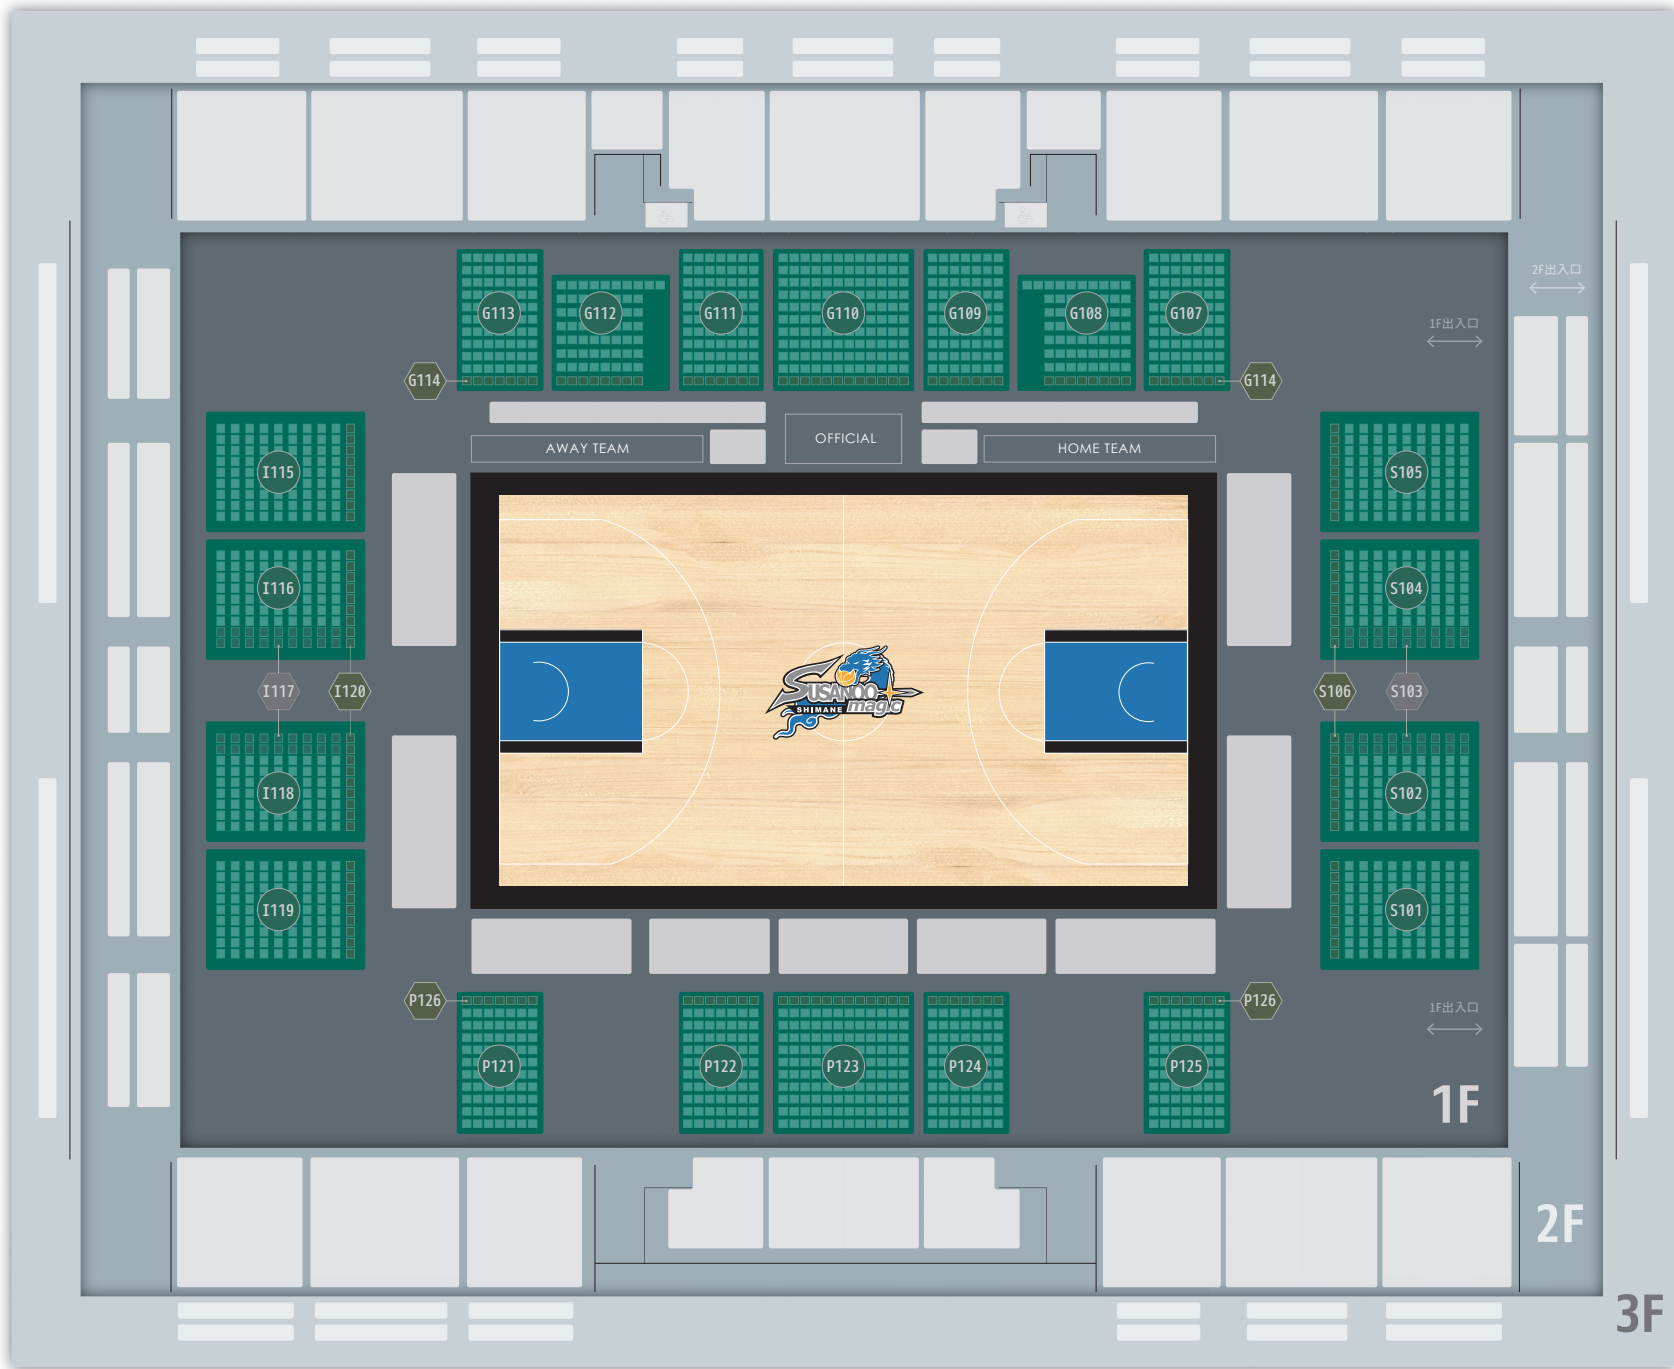

G-zone

I-zone

S-zone

P-zone

フロア	ゾーン	ブロック番号	列	佐賀バルーンズ戦		旧座席名
				3月27日		
				初期価格(大人/子ども)		
アリーナ	Pゾーン	P009	1		¥13,200	プレミアシート
			2		¥8,800	アリーナベンチ向-2列目
			3		¥5,700	アリーナベンチ向-3列目
		P010	1		¥13,200	プレミアシート
			2		¥8,800	アリーナベンチ向-2列目
			3		¥5,700	アリーナベンチ向-3列目
		P011	1		¥14,300	プレミアシート
			2		¥9,000	アリーナベンチ向-2列目
			3		¥6,000	アリーナベンチ向-3列目
		P012	1		¥13,200	プレミアシート
			2		¥8,800	アリーナベンチ向-2列目
			3		¥5,700	アリーナベンチ向-3列目
	P013	1		¥13,200	プレミアシート	
		2		¥8,800	アリーナベンチ向-2列目	
		3		¥5,700	アリーナベンチ向-3列目	
	Gゾーン	G003	H1		¥15,000	エキサイトシート
			H2		¥10,000	エキサイトシート
		G004	H1		¥13,000	エキサイトシート
			H2		¥9,600	エキサイトシート
		G005			¥10,000	ホームベンチ裏
	G006			¥9,400	アウェーベンチ裏	
	Sゾーン	S001	1		¥9,900	アリーナエンドA-1列目
			2		¥6,100	アリーナエンドA-2列目
			3		¥5,000	アリーナエンドA-3列目
			4		¥4,800	アリーナエンドA-4列目
		S002	1		¥10,000	アリーナエンドA-1列目
			2		¥6,200	アリーナエンドA-2列目
			3		¥5,400	アリーナエンドA-3列目
			4		¥4,800	アリーナエンドA-4列目
	Iゾーン	I007	1		¥10,900	アリーナエンドB-1列目
			2		¥6,200	アリーナエンドB-2列目
			3		¥5,400	アリーナエンドB-3列目
			4		¥4,800	アリーナエンドB-4列目
		I008	1		¥10,200	テーブルシート1列目
			2		¥6,100	テーブルシート2列目
			3		¥5,000	アリーナエンドB-3列目
4				¥4,800	アリーナエンドB-4列目	

G-zone

I-zone

S-zone

P-zone

フロア	ゾーン	ブロック番号	列	佐賀バルナーズ戦		旧座席名
				3月27日		
				大人初期価格	子ども初期価格	
1F	Pゾーン	P121		¥3,500	-	1階A
		P122		¥5,000	-	1階SS
		P123		¥5,500	-	1階SS
		P124		¥5,000	-	1階SS
		P125		¥4,000	-	1階A
		P126		¥2,000	-	見切れ席
	Gゾーン	G107		¥3,500	-	1階B
		G108		¥4,000	-	ホームベンチ裏仮設
		G109		¥4,500	-	1階S
		G110		¥5,000	-	1階S
		G111		¥3,500	-	1階S
		G112		¥3,000	-	アウェーベンチ裏仮設
		G113		¥2,500	-	1階B
		G114		¥2,000	-	見切れ席
	Sゾーン	S101		¥2,300	¥1,000	1階C
		S102		¥2,500	¥1,000	1階C
		S103		¥1,500	¥1,000	見切れ席
		S104		¥2,500	¥1,000	1階C
		S105		¥3,000	¥1,000	1階C
		S106		¥1,500	¥1,000	見切れ席
	Iゾーン	I115		¥2,300	¥1,000	1階C
		I116		¥2,500	¥1,000	1階C
		I117		¥1,500	¥1,000	見切れ席
		I118		¥2,500	¥1,000	1階C
I119			¥2,300	¥1,000	1階C	
I120			¥1,500	¥1,000	見切れ席	