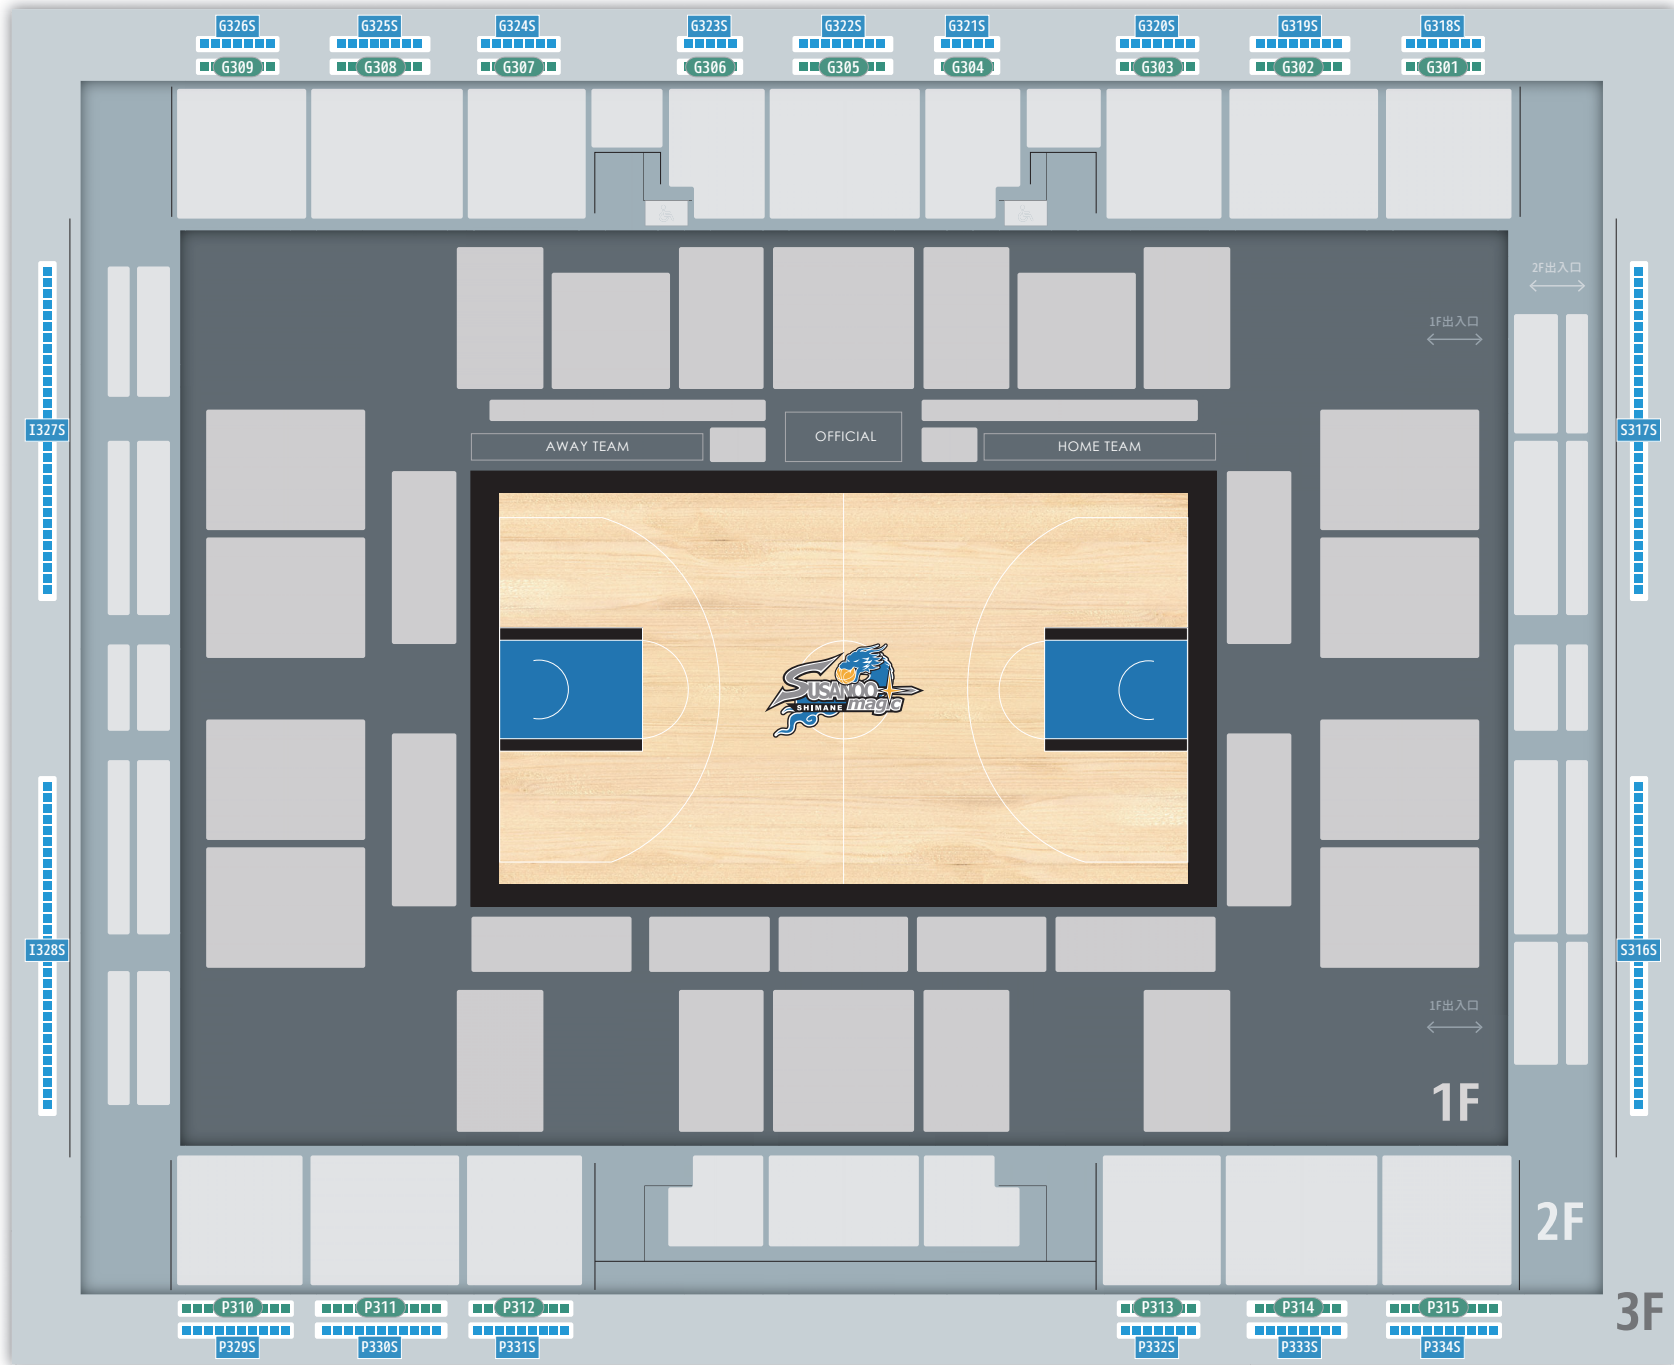

G-zone

I-zone

S-zone

P-zone