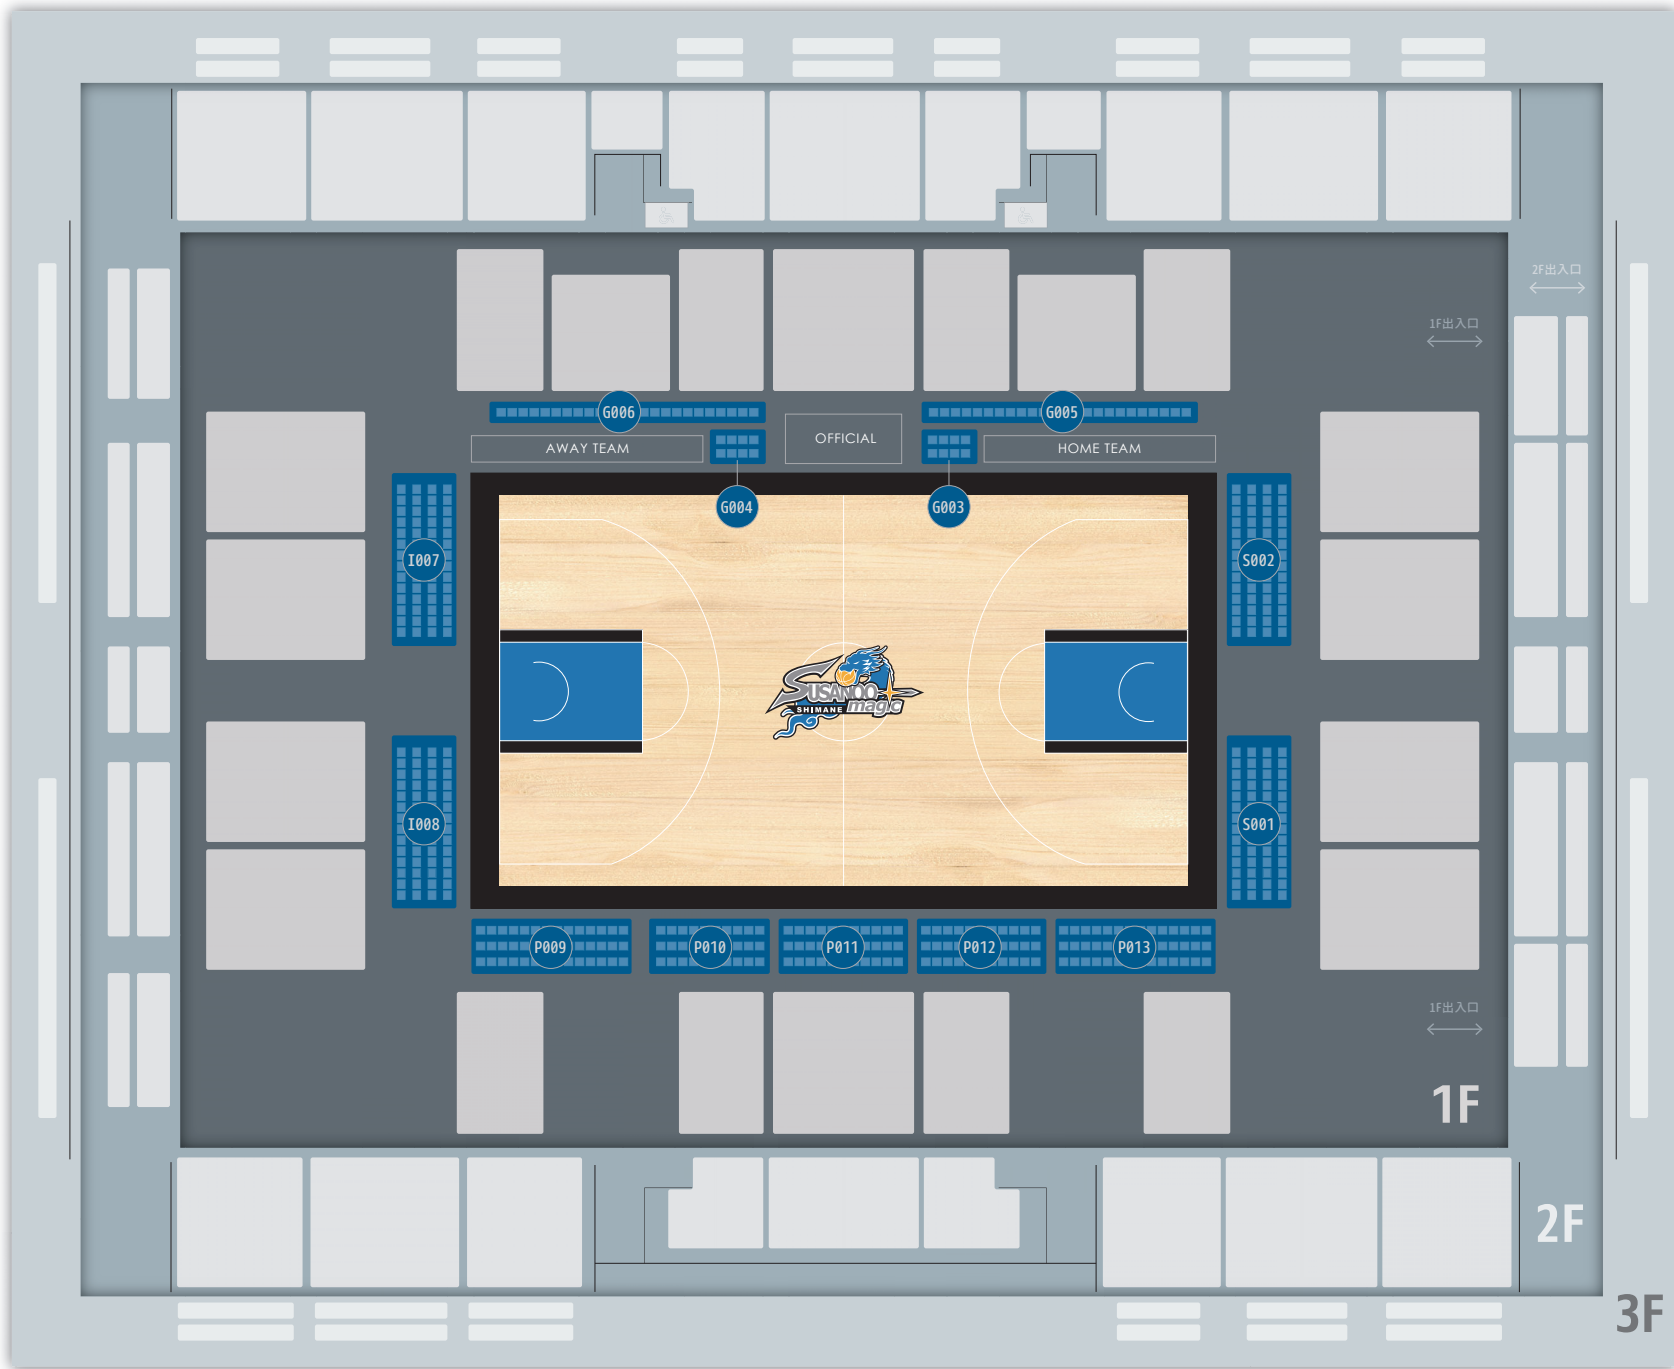

G-zone

I-zone

S-zone

P-zone

フロア	ゾーン	ブロック番号	列	サンロッカーズ渋谷戦		旧座席名
				2月10日	2月11日	
				初期価格(大人/子ども)	初期価格(大人/子ども)	
アリーナ	Pゾーン	P009	1	¥19,500	¥19,500	プレミアムシート
			2	¥13,000	¥13,000	アリーナベンチ向-2列目
			3	¥6,500	¥6,500	アリーナベンチ向-3列目
		P010	1	¥18,600	¥18,600	プレミアムシート
			2	¥13,000	¥13,000	アリーナベンチ向-2列目
			3	¥7,900	¥7,900	アリーナベンチ向-3列目
		P011	1	¥26,700	¥26,700	プレミアムシート
			2	¥14,300	¥14,300	アリーナベンチ向-2列目
			3	¥9,300	¥9,300	アリーナベンチ向-3列目
		P012	1	¥23,900	¥23,900	プレミアムシート
			2	¥14,000	¥14,000	アリーナベンチ向-2列目
			3	¥7,900	¥7,900	アリーナベンチ向-3列目
	P013	1	¥18,600	¥18,600	プレミアムシート	
		2	¥13,000	¥13,000	アリーナベンチ向-2列目	
		3	¥7,500	¥7,500	アリーナベンチ向-3列目	
	Gゾーン	G003	H1	¥23,200	¥23,200	エキサイトシート
			H2	¥18,600	¥18,600	エキサイトシート
		G004	H1	¥18,800	¥18,800	エキサイトシート
			H2	¥14,700	¥14,700	エキサイトシート
		G005		¥14,800	¥14,800	ホームベンチ裏
	G006		¥12,100	¥12,100	アウェーベンチ裏	
	Sゾーン	S001	1	¥13,900	¥13,900	アリーナエンドA-1列目
			2	¥6,500	¥6,500	アリーナエンドA-2列目
			3	¥5,600	¥5,600	アリーナエンドA-3列目
			4	¥5,600	¥5,600	アリーナエンドA-4列目
		S002	1	¥16,700	¥16,700	アリーナエンドA-1列目
			2	¥9,300	¥9,300	アリーナエンドA-2列目
			3	¥6,600	¥6,600	アリーナエンドA-3列目
			4	¥7,400	¥7,400	アリーナエンドA-4列目
	Iゾーン	I007	1	¥16,000	¥16,000	アリーナエンドB-1列目
			2	¥7,400	¥7,400	アリーナエンドB-2列目
			3	¥6,500	¥6,500	アリーナエンドB-3列目
			4	¥5,600	¥5,600	アリーナエンドB-4列目
		I008	1	¥12,800	¥12,800	テーブルシート1列目
			2	¥6,500	¥6,500	テーブルシート2列目
			3	¥5,600	¥5,600	アリーナエンドB-3列目
4			¥4,600	¥4,600	アリーナエンドB-4列目	