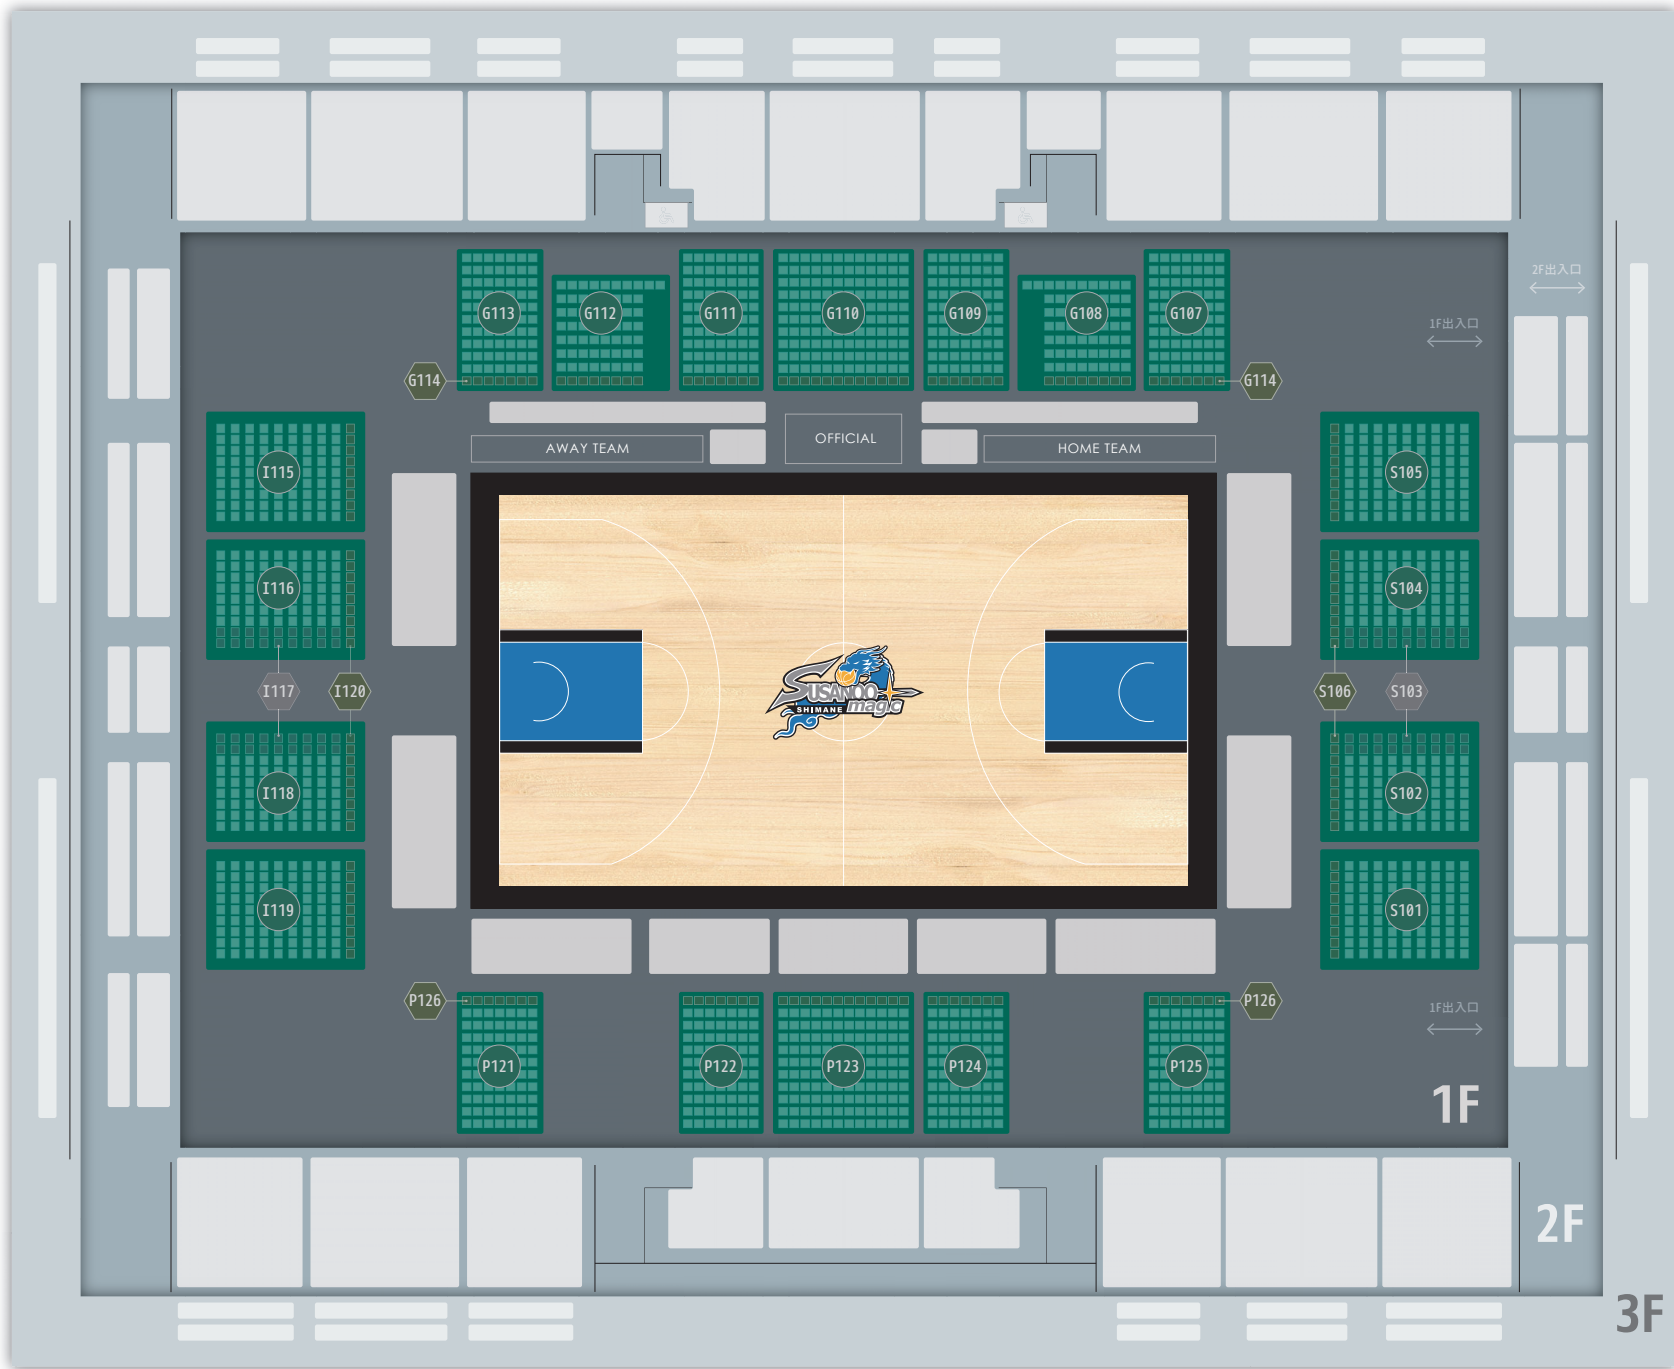

フロア	ゾーン	ブロック番号	列	サンロッカーズ渋谷戦		旧座席名
				2月10日	2月11日	
				初期価格(大人/子ども)	初期価格(大人/子ども)	
アリーナ	Pゾーン	P009	1	¥19,500	¥19,500	プレミアムシート
			2	¥13,000	¥13,000	アリーナベンチ向-2列目
			3	¥6,500	¥6,500	アリーナベンチ向-3列目
		P010	1	¥18,600	¥18,600	プレミアムシート
			2	¥13,000	¥13,000	アリーナベンチ向-2列目
			3	¥7,900	¥7,900	アリーナベンチ向-3列目
		P011	1	¥26,700	¥26,700	プレミアムシート
			2	¥14,300	¥14,300	アリーナベンチ向-2列目
			3	¥9,300	¥9,300	アリーナベンチ向-3列目
		P012	1	¥23,900	¥23,900	プレミアムシート
			2	¥14,000	¥14,000	アリーナベンチ向-2列目
			3	¥7,900	¥7,900	アリーナベンチ向-3列目
	P013	1	¥18,600	¥18,600	プレミアムシート	
		2	¥13,000	¥13,000	アリーナベンチ向-2列目	
		3	¥7,500	¥7,500	アリーナベンチ向-3列目	
	Gゾーン	G003	H1	¥23,200	¥23,200	エキサイトシート
			H2	¥18,600	¥18,600	エキサイトシート
		G004	H1	¥18,800	¥18,800	エキサイトシート
			H2	¥14,700	¥14,700	エキサイトシート
		G005		¥14,800	¥14,800	ホームベンチ裏
	G006		¥12,100	¥12,100	アウェーベンチ裏	
	Sゾーン	S001	1	¥13,900	¥13,900	アリーナエンドA-1列目
			2	¥6,500	¥6,500	アリーナエンドA-2列目
			3	¥5,600	¥5,600	アリーナエンドA-3列目
			4	¥5,600	¥5,600	アリーナエンドA-4列目
		S002	1	¥16,700	¥16,700	アリーナエンドA-1列目
			2	¥9,300	¥9,300	アリーナエンドA-2列目
			3	¥6,600	¥6,600	アリーナエンドA-3列目
			4	¥7,400	¥7,400	アリーナエンドA-4列目
	Iゾーン	I007	1	¥16,000	¥16,000	アリーナエンドB-1列目
			2	¥7,400	¥7,400	アリーナエンドB-2列目
			3	¥6,500	¥6,500	アリーナエンドB-3列目
			4	¥5,600	¥5,600	アリーナエンドB-4列目
		I008	1	¥12,800	¥12,800	テーブルシート1列目
			2	¥6,500	¥6,500	テーブルシート2列目
			3	¥5,600	¥5,600	アリーナエンドB-3列目
4			¥4,600	¥4,600	アリーナエンドB-4列目	

G-zone

I-zone

S-zone

P-zone