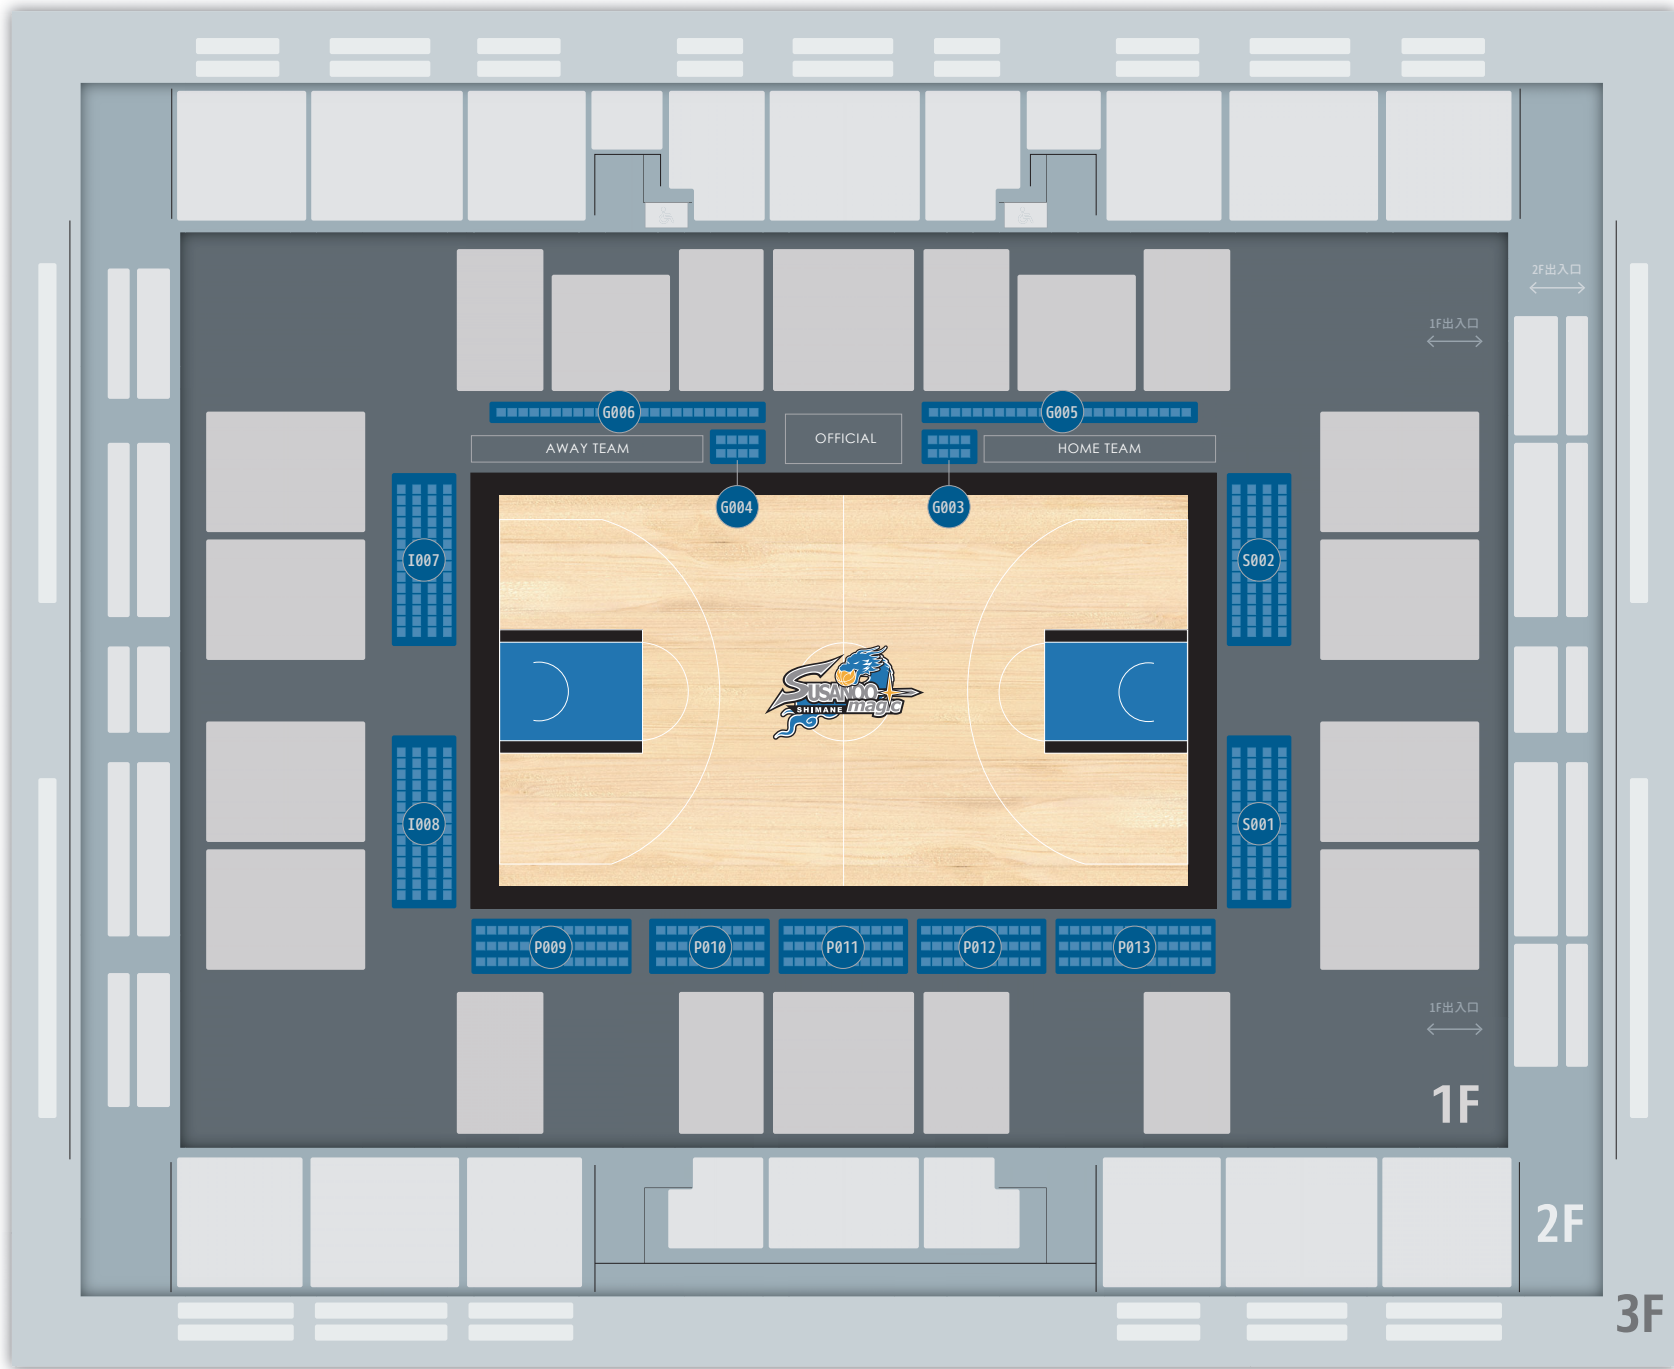

G-zone

I-zone

S-zone

P-zone

フロア	ゾーン	ブロック番号	列	長崎ヴェルカ戦		旧座席名
				2月7日		
				初期価格(大人/子ども)		
アリーナ	Pゾーン	P009	1		¥18,300	プレミアムシート
			2		¥10,200	アリーナベンチ向-2列目
			3		¥6,100	アリーナベンチ向-3列目
		P010	1		¥17,400	プレミアムシート
			2		¥10,200	アリーナベンチ向-2列目
			3		¥7,400	アリーナベンチ向-3列目
		P011	1		¥25,100	プレミアムシート
			2		¥11,400	アリーナベンチ向-2列目
			3		¥8,700	アリーナベンチ向-3列目
		P012	1		¥22,500	プレミアムシート
			2		¥11,200	アリーナベンチ向-2列目
			3		¥7,400	アリーナベンチ向-3列目
	P013	1		¥17,400	プレミアムシート	
		2		¥10,200	アリーナベンチ向-2列目	
		3		¥7,100	アリーナベンチ向-3列目	
	Gゾーン	G003	H1		¥21,800	エキサイトシート
			H2		¥17,400	エキサイトシート
		G004	H1		¥17,700	エキサイトシート
			H2		¥13,800	エキサイトシート
		G005			¥14,000	ホームベンチ裏
	G006			¥11,300	アウェーベンチ裏	
	Sゾーン	S001	1		¥13,100	アリーナエンドA-1列目
			2		¥6,100	アリーナエンドA-2列目
			3		¥5,200	アリーナエンドA-3列目
			4		¥5,200	アリーナエンドA-4列目
		S002	1		¥15,700	アリーナエンドA-1列目
			2		¥8,700	アリーナエンドA-2列目
			3		¥6,200	アリーナエンドA-3列目
			4		¥7,000	アリーナエンドA-4列目
	Iゾーン	I007	1		¥15,000	アリーナエンドB-1列目
			2		¥7,000	アリーナエンドB-2列目
			3		¥6,100	アリーナエンドB-3列目
			4		¥5,200	アリーナエンドB-4列目
		I008	1		¥14,000	テーブルシート1列目
			2		¥5,500	テーブルシート2列目
			3		¥5,200	アリーナエンドB-3列目
			4		¥4,400	アリーナエンドB-4列目

G-zone

I-zone

S-zone

P-zone

3F

フロア	ゾーン	ブロック番号	列	長崎ヴェルカ戦		旧座席名
				2月7日		
				大人初期価格	子ども初期価格	
1F	Pゾーン	P121		¥3,900	-	1階A
		P122		¥4,800	-	1階SS
		P123		¥6,300	-	1階SS
		P124		¥6,000	-	1階SS
		P125		¥4,400	-	1階A
		P126		¥2,200	-	見切れ席
	Gゾーン	G107		¥4,300	-	1階B
		G108		¥4,300	-	ホームベンチ裏仮設
		G109		¥5,200	-	1階S
		G110		¥5,600	-	1階S
		G111		¥4,000	-	1階S
		G112		¥4,000	-	アウェーベンチ裏仮設
		G113		¥3,500	-	1階B
		G114		¥2,200	-	見切れ席
	Sゾーン	S101		¥2,700	¥1,000	1階C
		S102		¥2,900	¥1,000	1階C
		S103		¥1,700	¥1,000	見切れ席
		S104		¥3,100	¥1,000	1階C
		S105		¥3,500	¥1,000	1階C
		S106		¥1,700	¥1,000	見切れ席
	Iゾーン	I115		¥2,700	¥1,000	1階C
		I116		¥2,600	¥1,000	1階C
		I117		¥1,700	¥1,000	見切れ席
		I118		¥2,600	¥1,000	1階C
I119			¥2,800	¥1,000	1階C	
I120			¥1,700	¥1,000	見切れ席	