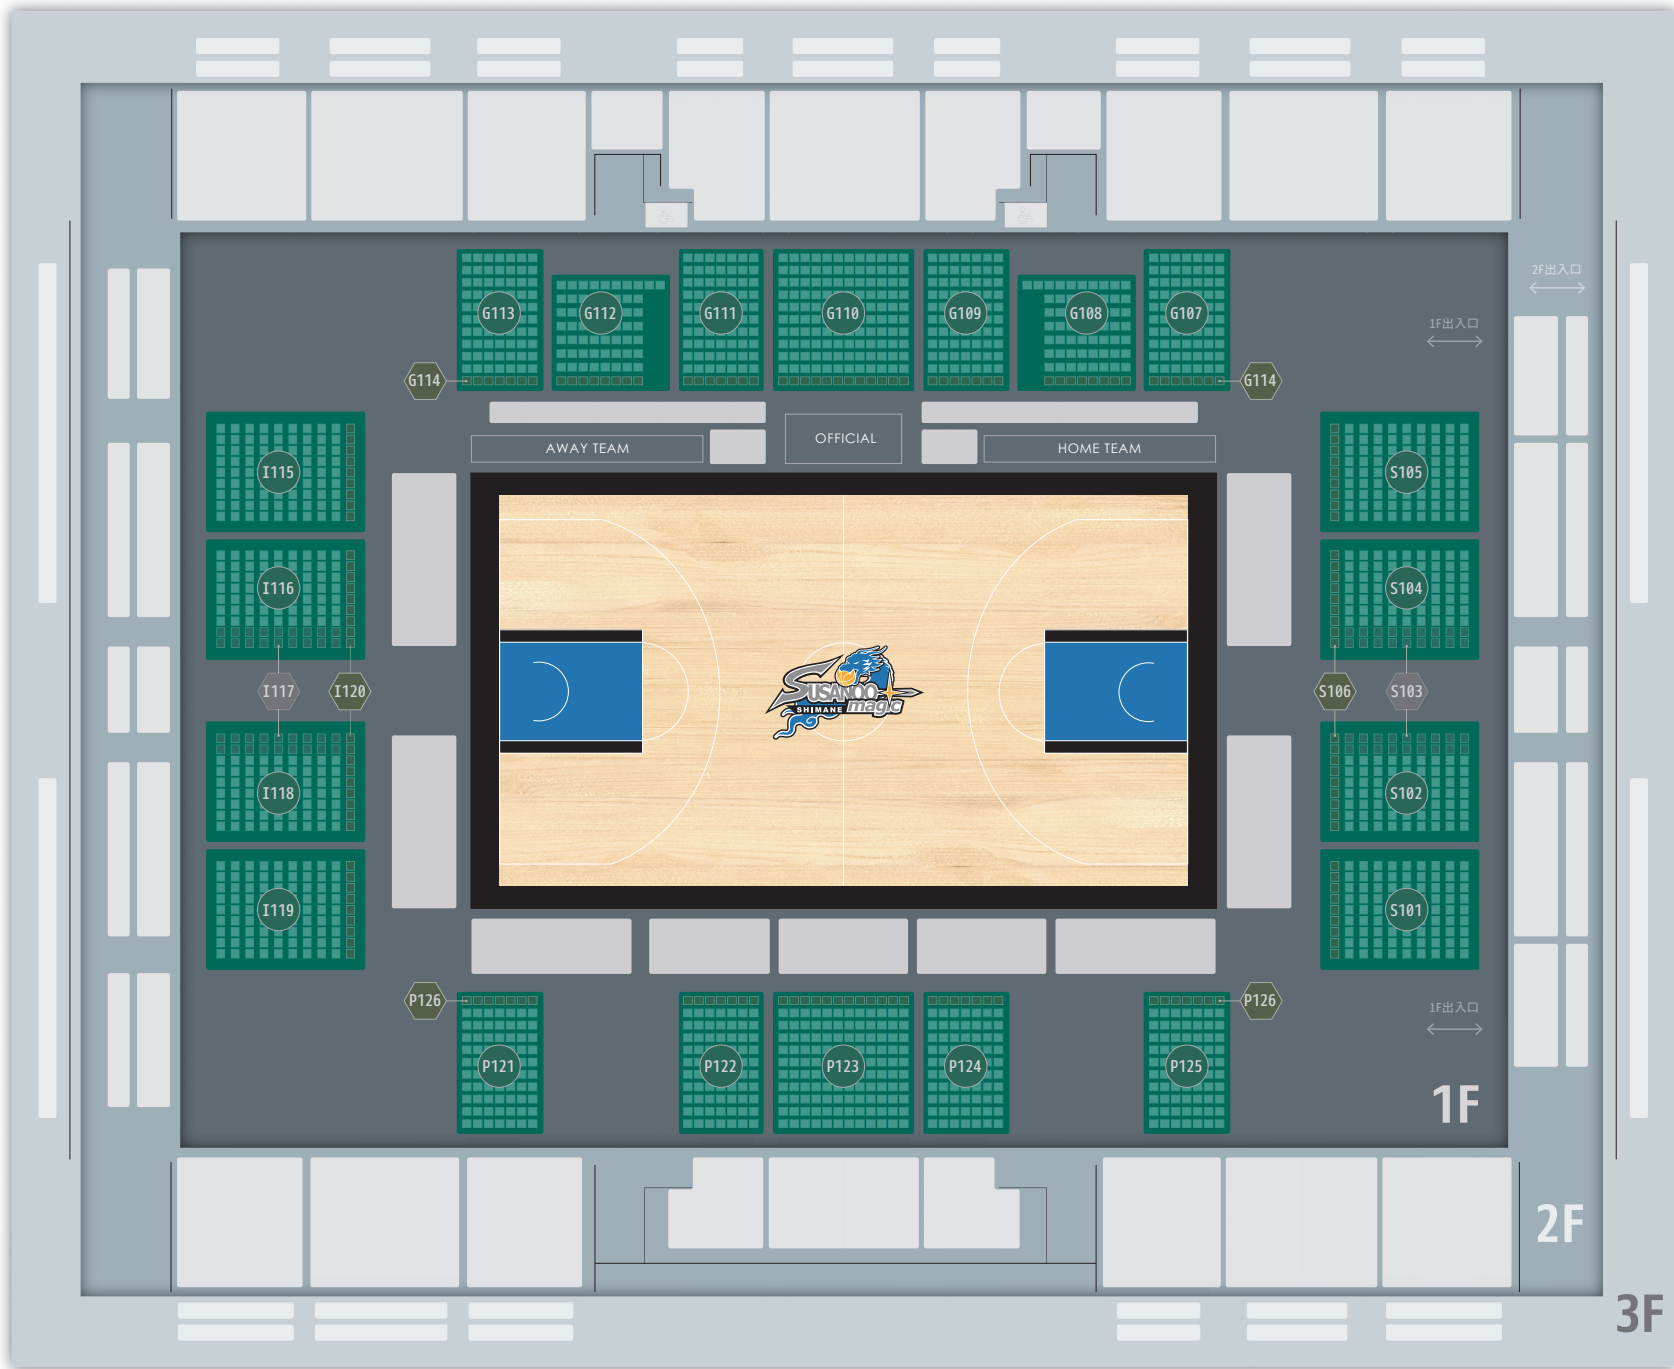

G-zone

I-zone

S-zone

P-zone

フロア	ゾーン	ブロック番号	列	長崎ヴェルカ戦		旧座席名
				2月7日		
				初期価格(大人/子ども)		
アリーナ	Pゾーン	P009	1		¥18,300	プレミアムシート
			2		¥10,200	アリーナベンチ向-2列目
			3		¥6,100	アリーナベンチ向-3列目
		P010	1		¥17,400	プレミアムシート
			2		¥10,200	アリーナベンチ向-2列目
			3		¥7,400	アリーナベンチ向-3列目
		P011	1		¥25,100	プレミアムシート
			2		¥11,400	アリーナベンチ向-2列目
			3		¥8,700	アリーナベンチ向-3列目
		P012	1		¥22,500	プレミアムシート
			2		¥11,200	アリーナベンチ向-2列目
			3		¥7,400	アリーナベンチ向-3列目
	P013	1		¥17,400	プレミアムシート	
		2		¥10,200	アリーナベンチ向-2列目	
		3		¥7,100	アリーナベンチ向-3列目	
	Gゾーン	G003	H1		¥21,800	エキサイトシート
			H2		¥17,400	エキサイトシート
		G004	H1		¥17,700	エキサイトシート
			H2		¥13,800	エキサイトシート
		G005			¥14,000	ホームベンチ裏
	G006			¥11,300	アウェーベンチ裏	
	Sゾーン	S001	1		¥13,100	アリーナエンドA-1列目
			2		¥6,100	アリーナエンドA-2列目
			3		¥5,200	アリーナエンドA-3列目
			4		¥5,200	アリーナエンドA-4列目
		S002	1		¥15,700	アリーナエンドA-1列目
			2		¥8,700	アリーナエンドA-2列目
			3		¥6,200	アリーナエンドA-3列目
			4		¥7,000	アリーナエンドA-4列目
	Iゾーン	I007	1		¥15,000	アリーナエンドB-1列目
			2		¥7,000	アリーナエンドB-2列目
			3		¥6,100	アリーナエンドB-3列目
			4		¥5,200	アリーナエンドB-4列目
		I008	1		¥14,000	テーブルシート1列目
			2		¥5,500	テーブルシート2列目
			3		¥5,200	アリーナエンドB-3列目
			4		¥4,400	アリーナエンドB-4列目

G-zone

I-zone

S-zone

P-zone

3F

フロア	ゾーン	ブロック番号	列	長崎ヴェルカ戦		旧座席名
				2月7日		
				大人初期価格	子ども初期価格	
1F	Pゾーン	P121		¥3,900	-	1階A
		P122		¥4,800	-	1階SS
		P123		¥6,300	-	1階SS
		P124		¥6,000	-	1階SS
		P125		¥4,400	-	1階A
		P126		¥2,200	-	見切れ席
	Gゾーン	G107		¥4,300	-	1階B
		G108		¥4,300	-	ホームベンチ裏仮設
		G109		¥5,200	-	1階S
		G110		¥5,600	-	1階S
		G111		¥4,000	-	1階S
		G112		¥4,000	-	アウェーベンチ裏仮設
		G113		¥3,500	-	1階B
		G114		¥2,200	-	見切れ席
	Sゾーン	S101		¥2,700	¥1,000	1階C
		S102		¥2,900	¥1,000	1階C
		S103		¥1,700	¥1,000	見切れ席
		S104		¥3,100	¥1,000	1階C
		S105		¥3,500	¥1,000	1階C
		S106		¥1,700	¥1,000	見切れ席
	Iゾーン	I115		¥2,700	¥1,000	1階C
		I116		¥2,600	¥1,000	1階C
		I117		¥1,700	¥1,000	見切れ席
		I118		¥2,600	¥1,000	1階C
I119			¥2,800	¥1,000	1階C	
I120			¥1,700	¥1,000	見切れ席	