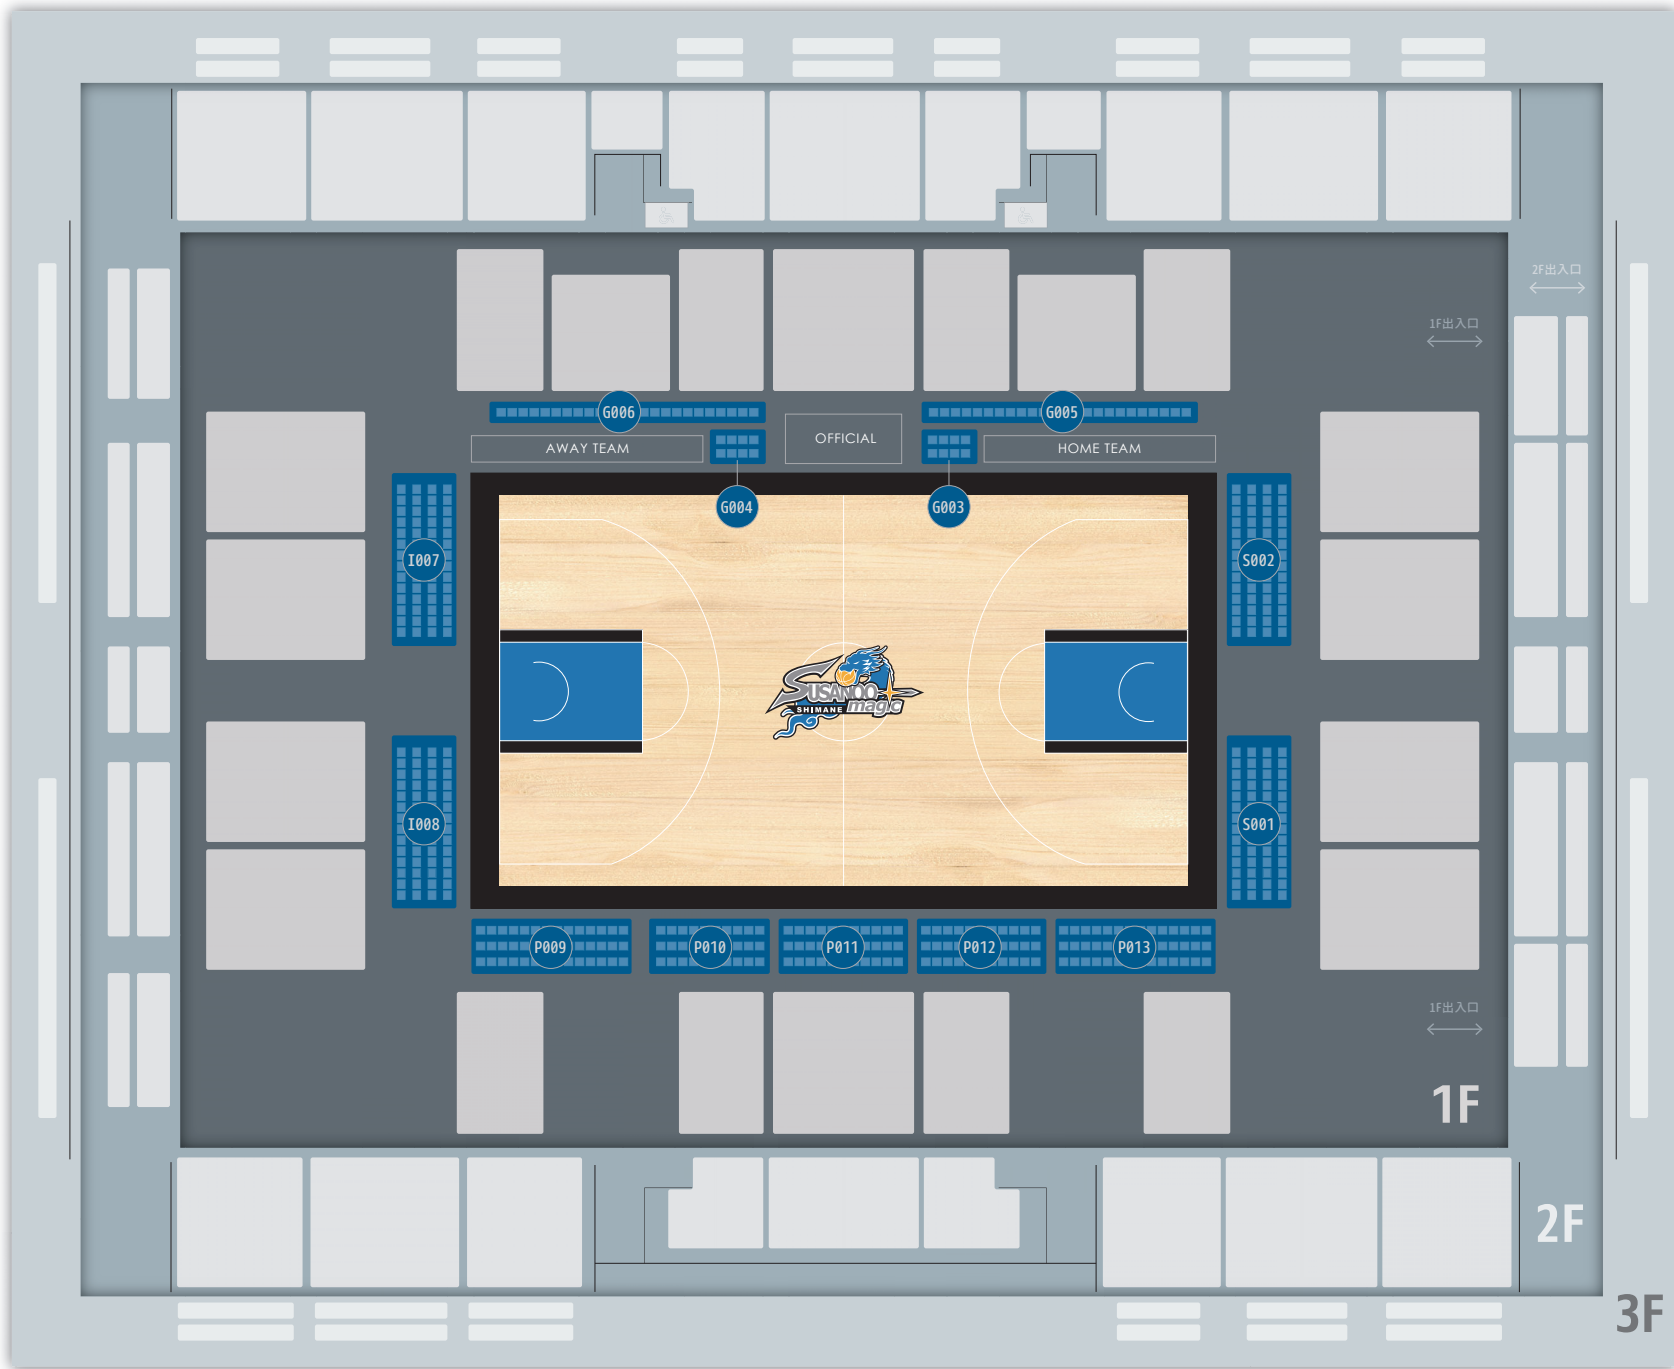

G-zone

I-zone

S-zone

P-zone

フロア	ゾーン	ブロック番号	列	信州ブレイブウォリアーズ戦		旧座席名
				12月16日	12月17日	
				初期価格(大人/子ども)	初期価格(大人/子ども)	
アリーナ	Pゾーン	P009	1	¥19,100	¥19,100	プレミアムシート
			2	¥13,000	¥13,000	アリーナベンチ向-2列目
			3	¥6,200	¥6,200	アリーナベンチ向-3列目
		P010	1	¥18,100	¥18,100	プレミアムシート
			2	¥12,600	¥12,600	アリーナベンチ向-2列目
			3	¥6,800	¥6,800	アリーナベンチ向-3列目
		P011	1	¥22,500	¥22,500	プレミアムシート
			2	¥14,000	¥14,000	アリーナベンチ向-2列目
			3	¥8,300	¥8,300	アリーナベンチ向-3列目
		P012	1	¥20,300	¥20,300	プレミアムシート
			2	¥13,600	¥13,600	アリーナベンチ向-2列目
			3	¥6,800	¥6,800	アリーナベンチ向-3列目
	P013	1	¥18,100	¥18,100	プレミアムシート	
		2	¥12,300	¥12,300	アリーナベンチ向-2列目	
		3	¥6,800	¥6,800	アリーナベンチ向-3列目	
	Gゾーン	G003	H1	¥23,000	¥23,000	エキサイトシート
			H2	¥18,100	¥18,100	エキサイトシート
		G004	H1	¥18,700	¥18,700	エキサイトシート
			H2	¥14,400	¥14,400	エキサイトシート
		G005		¥14,600	¥14,600	ホームベンチ裏
	G006		¥11,900	¥11,900	アウェーベンチ裏	
	Sゾーン	S001	1	¥12,900	¥12,900	アリーナエンドA-1列目
			2	¥6,300	¥6,300	アリーナエンドA-2列目
			3	¥5,500	¥5,500	アリーナエンドA-3列目
			4	¥5,500	¥5,500	アリーナエンドA-4列目
		S002	1	¥15,900	¥15,900	アリーナエンドA-1列目
			2	¥9,100	¥9,100	アリーナエンドA-2列目
			3	¥6,400	¥6,400	アリーナエンドA-3列目
			4	¥7,300	¥7,300	アリーナエンドA-4列目
	Iゾーン	I007	1	¥15,100	¥15,100	アリーナエンドB-1列目
			2	¥7,300	¥7,300	アリーナエンドB-2列目
			3	¥6,100	¥6,100	アリーナエンドB-3列目
			4	¥5,500	¥5,500	アリーナエンドB-4列目
		I008	1	¥11,700	¥11,700	テーブルシート1列目
			2	¥6,400	¥6,400	テーブルシート2列目
			3	¥5,400	¥5,400	アリーナエンドB-3列目
			4	¥4,400	¥4,400	アリーナエンドB-4列目