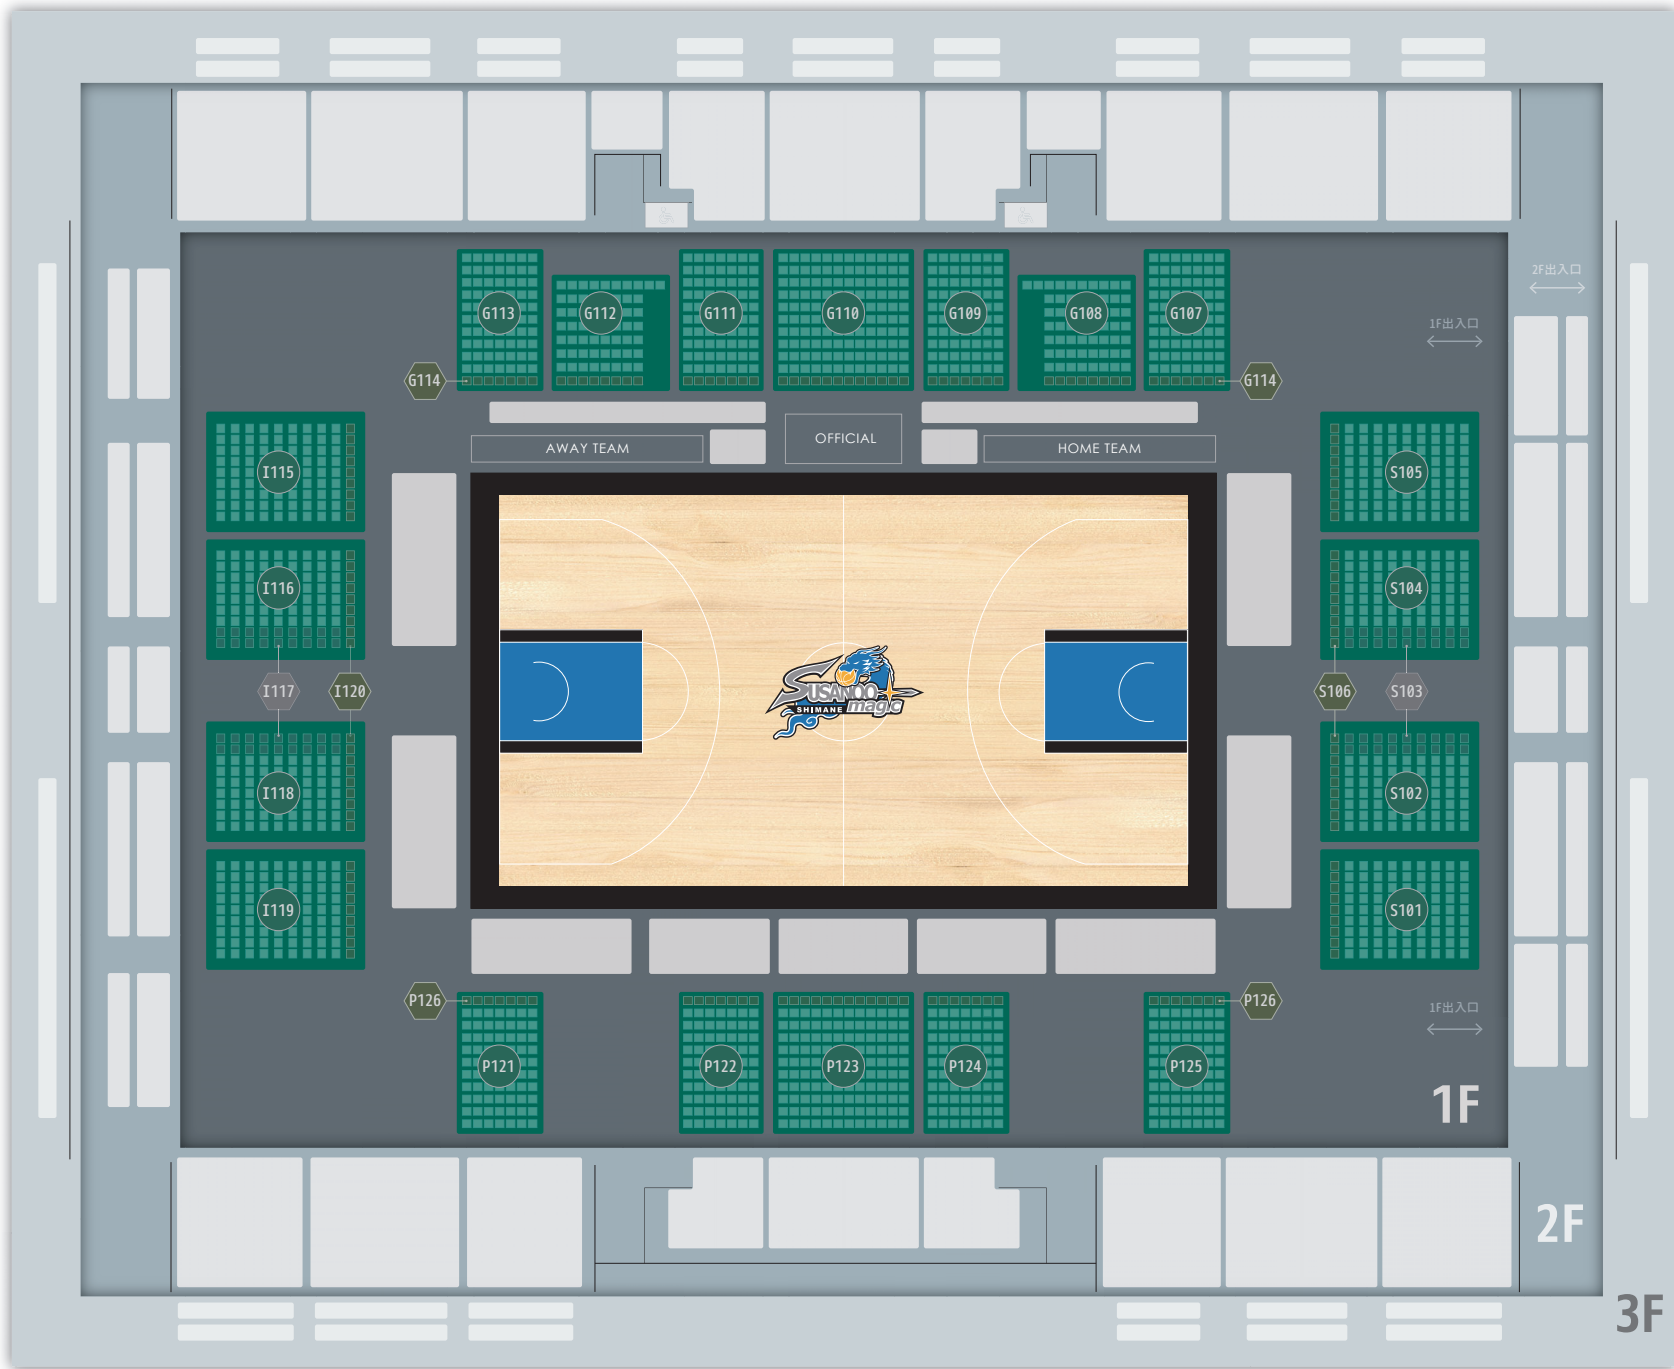

G-zone

I-zone

S-zone

P-zone

フロア	ゾーン	ブロック番号	列	信州ブレイブウォリアーズ戦				旧座席名
				12月16日		12月17日		
				大人初期価格	学生/子ども価格	大人初期価格	学生/子ども価格	
1F	Pゾーン	P121		¥3,800	-	¥3,800	-	1階A
		P122		¥4,700	-	¥4,700	-	1階SS
		P123		¥5,800	-	¥5,800	-	1階SS
		P124		¥5,400	-	¥5,400	-	1階SS
		P125		¥4,300	-	¥4,300	-	1階A
		P126		¥2,000	-	¥2,000	-	見切れ席
	Gゾーン	G107		¥3,900	-	¥3,900	-	1階B
		G108		¥4,400	-	¥4,400	-	ホームベンチ裏仮設
		G109		¥4,900	-	¥4,900	-	1階S
		G110		¥5,400	-	¥5,400	-	1階S
		G111		¥3,800	-	¥3,800	-	1階S
		G112		¥3,300	-	¥3,300	-	アウェーベンチ裏仮設
		G113		¥2,800	-	¥2,800	-	1階B
		G114		¥2,000	-	¥2,000	-	見切れ席
	Sゾーン	S101		¥2,700	¥500	¥2,700	¥500	1階C
		S102		¥2,900	¥500	¥2,900	¥500	1階C
		S103		¥1,700	¥500	¥1,700	¥500	見切れ席
		S104		¥2,900	¥500	¥2,900	¥500	1階C
		S105		¥3,400	¥500	¥3,400	¥500	1階C
		S106		¥1,700	¥500	¥1,700	¥500	見切れ席
	Iゾーン	I115		¥2,700	¥500	¥2,700	¥500	1階C
		I116		¥2,700	¥500	¥2,700	¥500	1階C
		I117		¥1,700	¥500	¥1,700	¥500	見切れ席
		I118		¥2,700	¥500	¥2,700	¥500	1階C
I119			¥2,800	¥500	¥2,800	¥500	1階C	
I120			¥1,700	¥500	¥1,700	¥500	見切れ席	