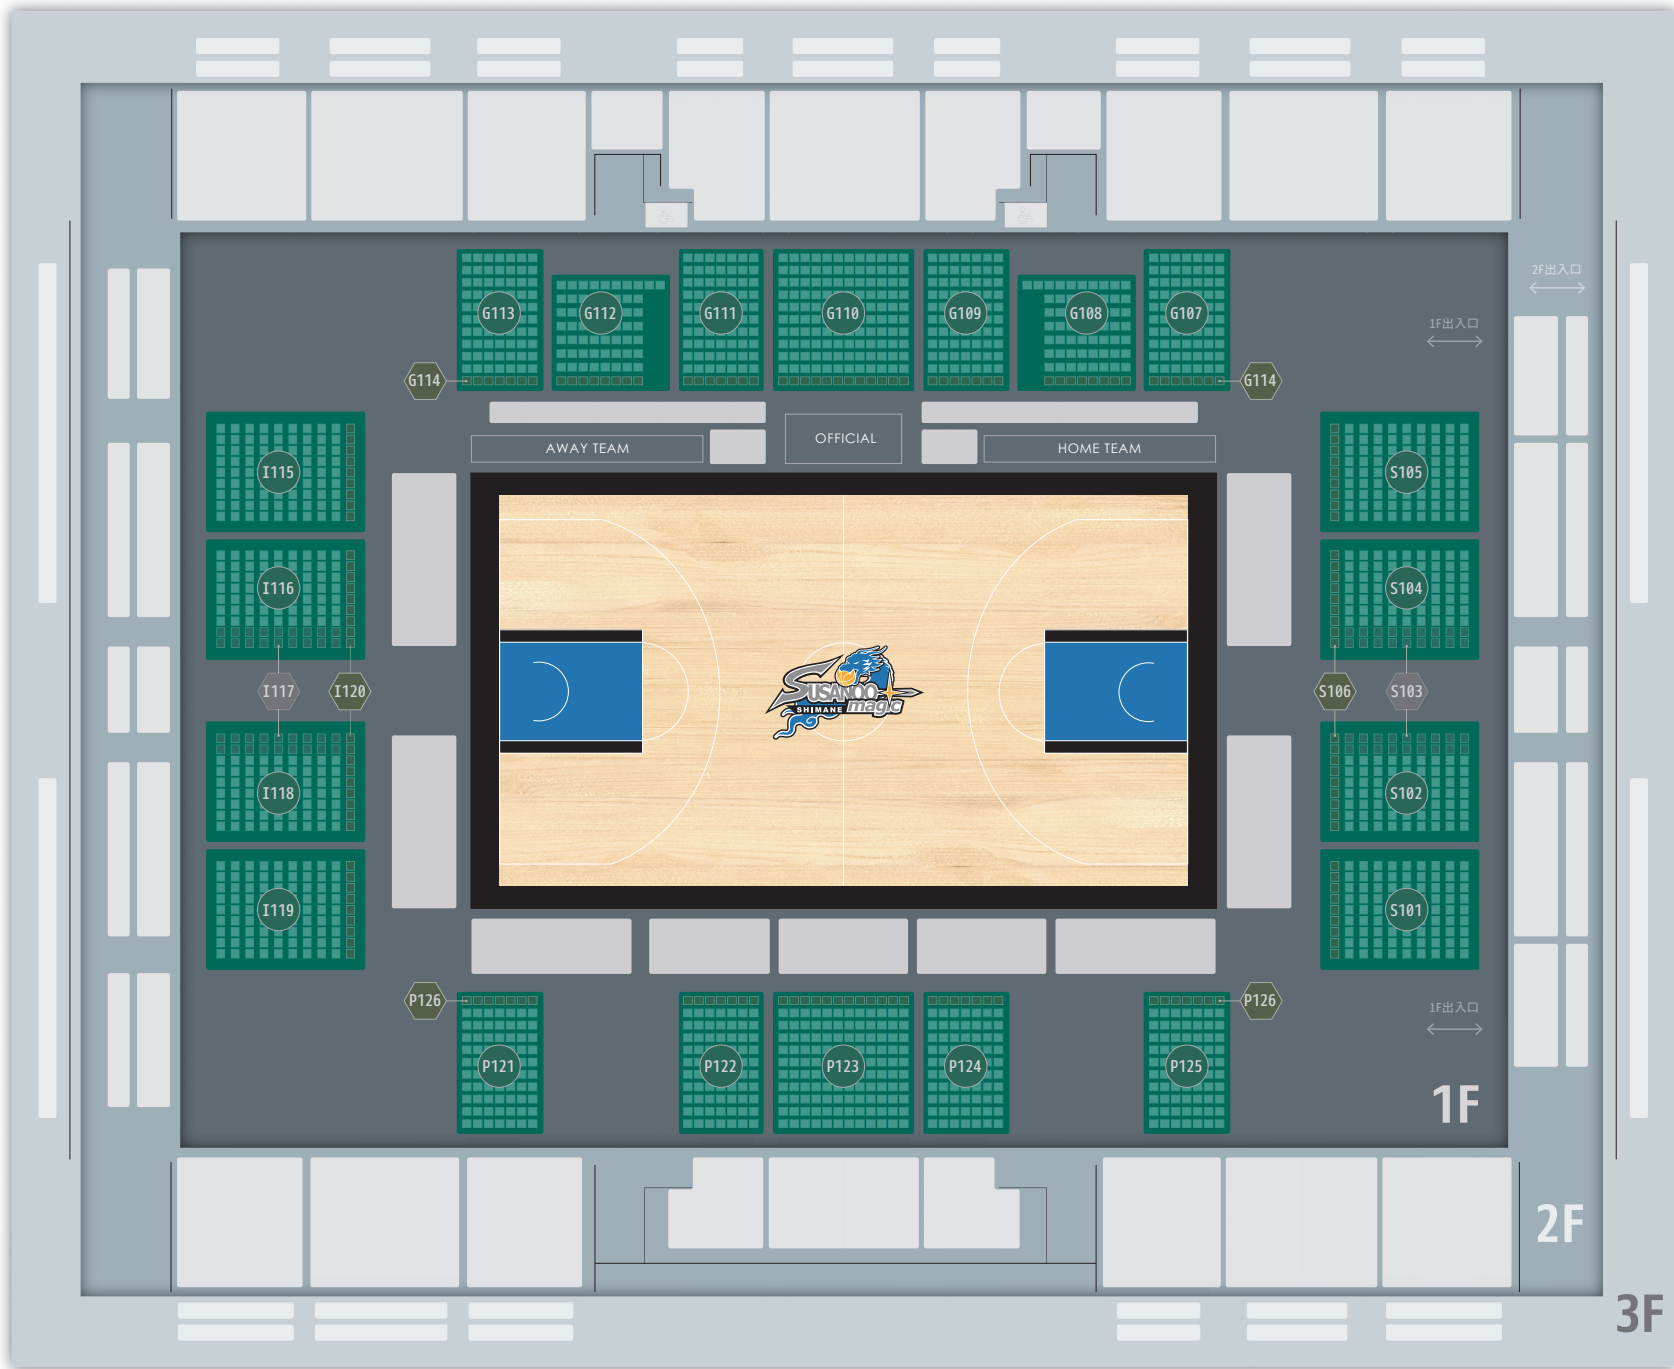

フロア	ゾーン	ブロック番号	列	大阪エヴェッサ戦		旧座席名
				12月30日	12月31日	
				初期価格(大人/子ども)	初期価格(大人/子ども)	
アリーナ	Pゾーン	P009	1	¥19,600	¥19,600	プレミアシート
			2	¥13,300	¥13,300	アリーナベンチ向-2列目
			3	¥6,400	¥6,400	アリーナベンチ向-3列目
		P010	1	¥18,600	¥18,600	プレミアシート
			2	¥13,000	¥13,000	アリーナベンチ向-2列目
			3	¥7,000	¥7,000	アリーナベンチ向-3列目
		P011	1	¥23,200	¥23,200	プレミアシート
			2	¥14,400	¥14,400	アリーナベンチ向-2列目
			3	¥8,500	¥8,500	アリーナベンチ向-3列目
		P012	1	¥20,900	¥20,900	プレミアシート
			2	¥14,000	¥14,000	アリーナベンチ向-2列目
			3	¥7,000	¥7,000	アリーナベンチ向-3列目
	P013	1	¥18,600	¥18,600	プレミアシート	
		2	¥12,700	¥12,700	アリーナベンチ向-2列目	
		3	¥7,000	¥7,000	アリーナベンチ向-3列目	
	Gゾーン	G003	H1	¥23,600	¥23,600	エキサイトシート
			H₂	¥18,600	¥18,600	エキサイトシート
		G004	H1	¥19,200	¥19,200	エキサイトシート
			H₂	¥14,800	¥14,800	エキサイトシート
		G005		¥15,000	¥15,000	ホームベンチ裏
	G006		¥12,300	¥12,300	アウェーベンチ裏	
	Sゾーン	S001	1	¥13,200	¥13,200	アリーナエンドA-1列目
			2	¥6,500	¥6,500	アリーナエンドA-2列目
			3	¥5,700	¥5,700	アリーナエンドA-3列目
			4	¥5,700	¥5,700	アリーナエンドA-4列目
		S002	1	¥16,400	¥16,400	アリーナエンドA-1列目
			2	¥9,300	¥9,300	アリーナエンドA-2列目
			3	¥6,600	¥6,600	アリーナエンドA-3列目
			4	¥7,600	¥7,600	アリーナエンドA-4列目
	Iゾーン	I007	1	¥15,500	¥15,500	アリーナエンドB-1列目
			2	¥7,600	¥7,600	アリーナエンドB-2列目
			3	¥6,300	¥6,300	アリーナエンドB-3列目
			4	¥5,700	¥5,700	アリーナエンドB-4列目
		I008	1	¥12,100	¥12,100	テーブルシート1列目
			2	¥6,600	¥6,600	テーブルシート2列目
			3	¥5,600	¥5,600	アリーナエンドB-3列目
4			¥4,500	¥4,500	アリーナエンドB-4列目	

G-zone

I-zone

S-zone

P-zone