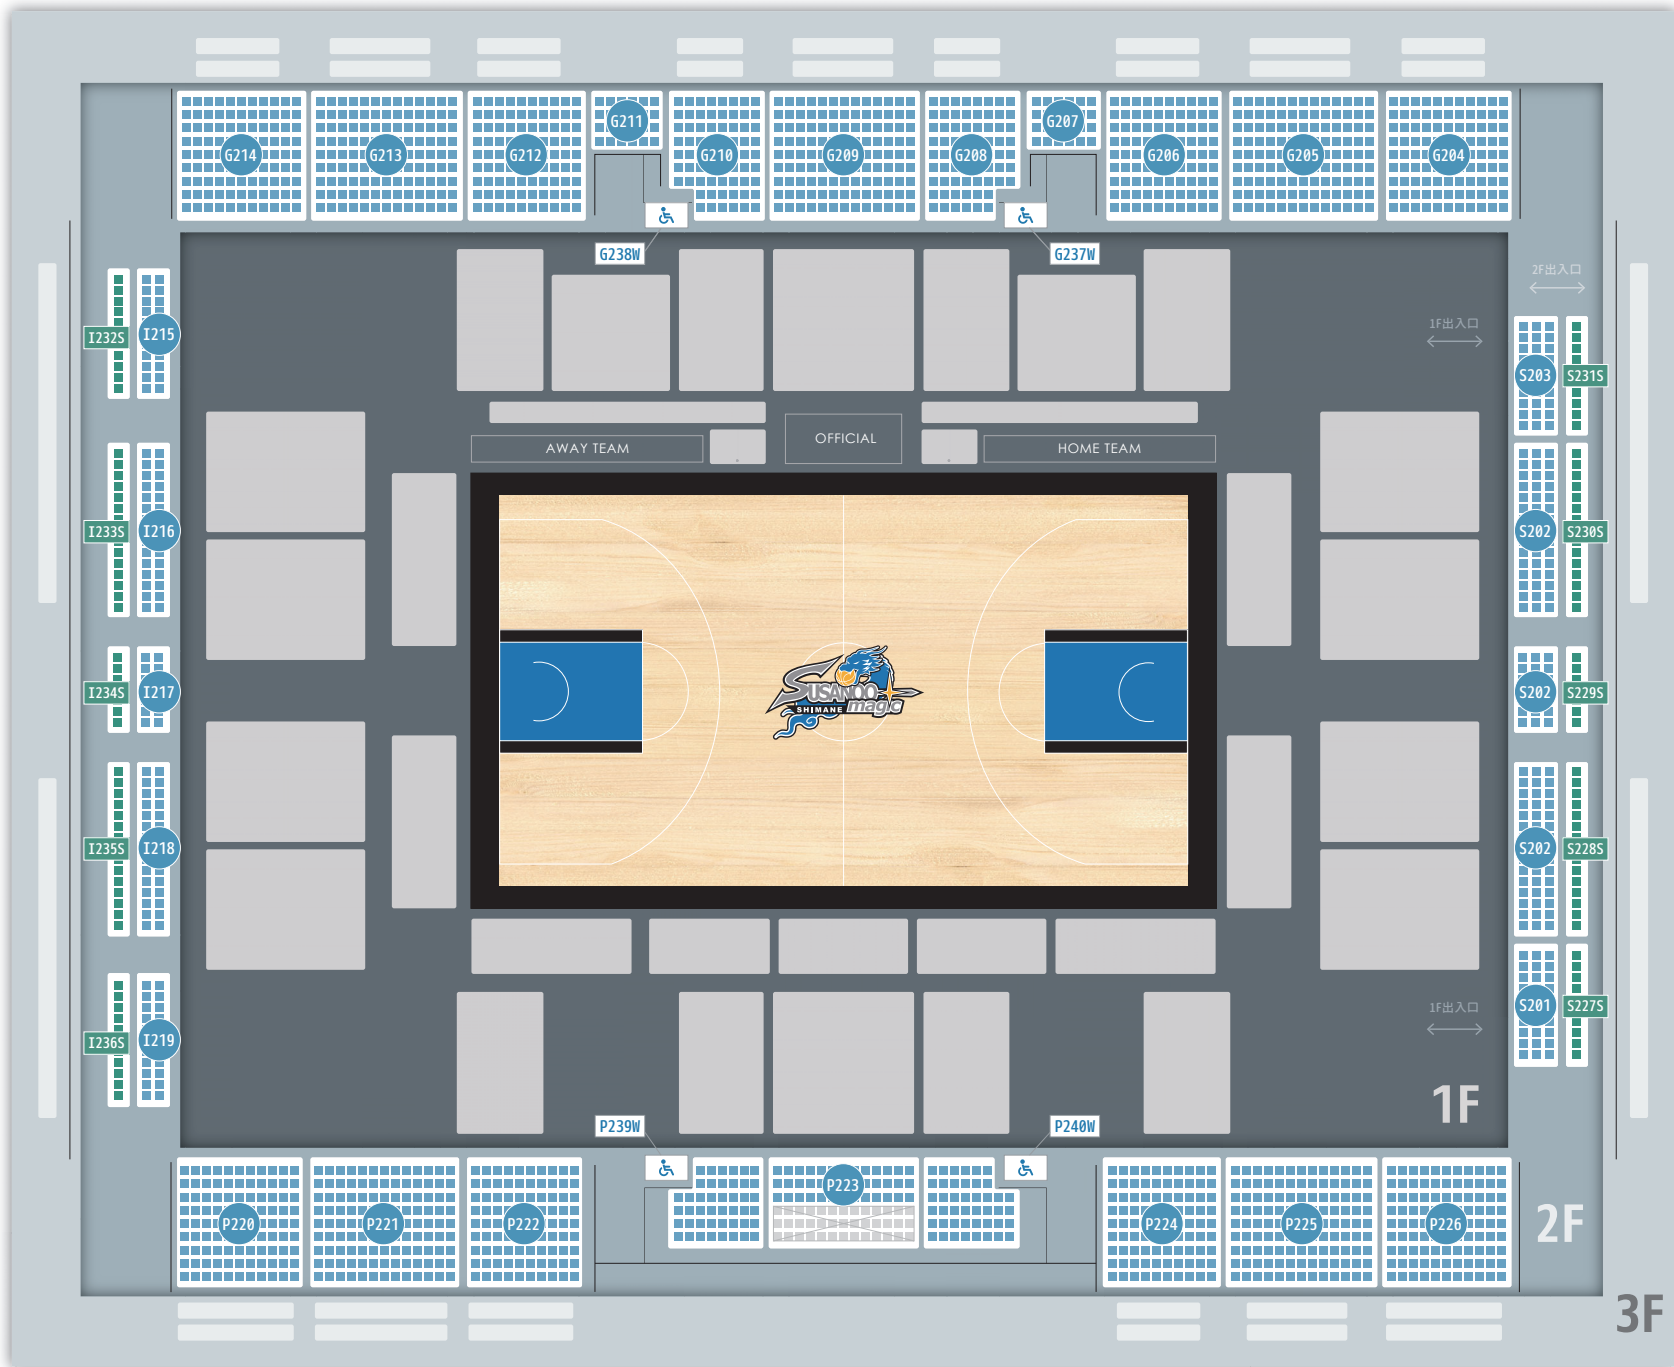

G-zone

I-zone

S-zone

P-zone