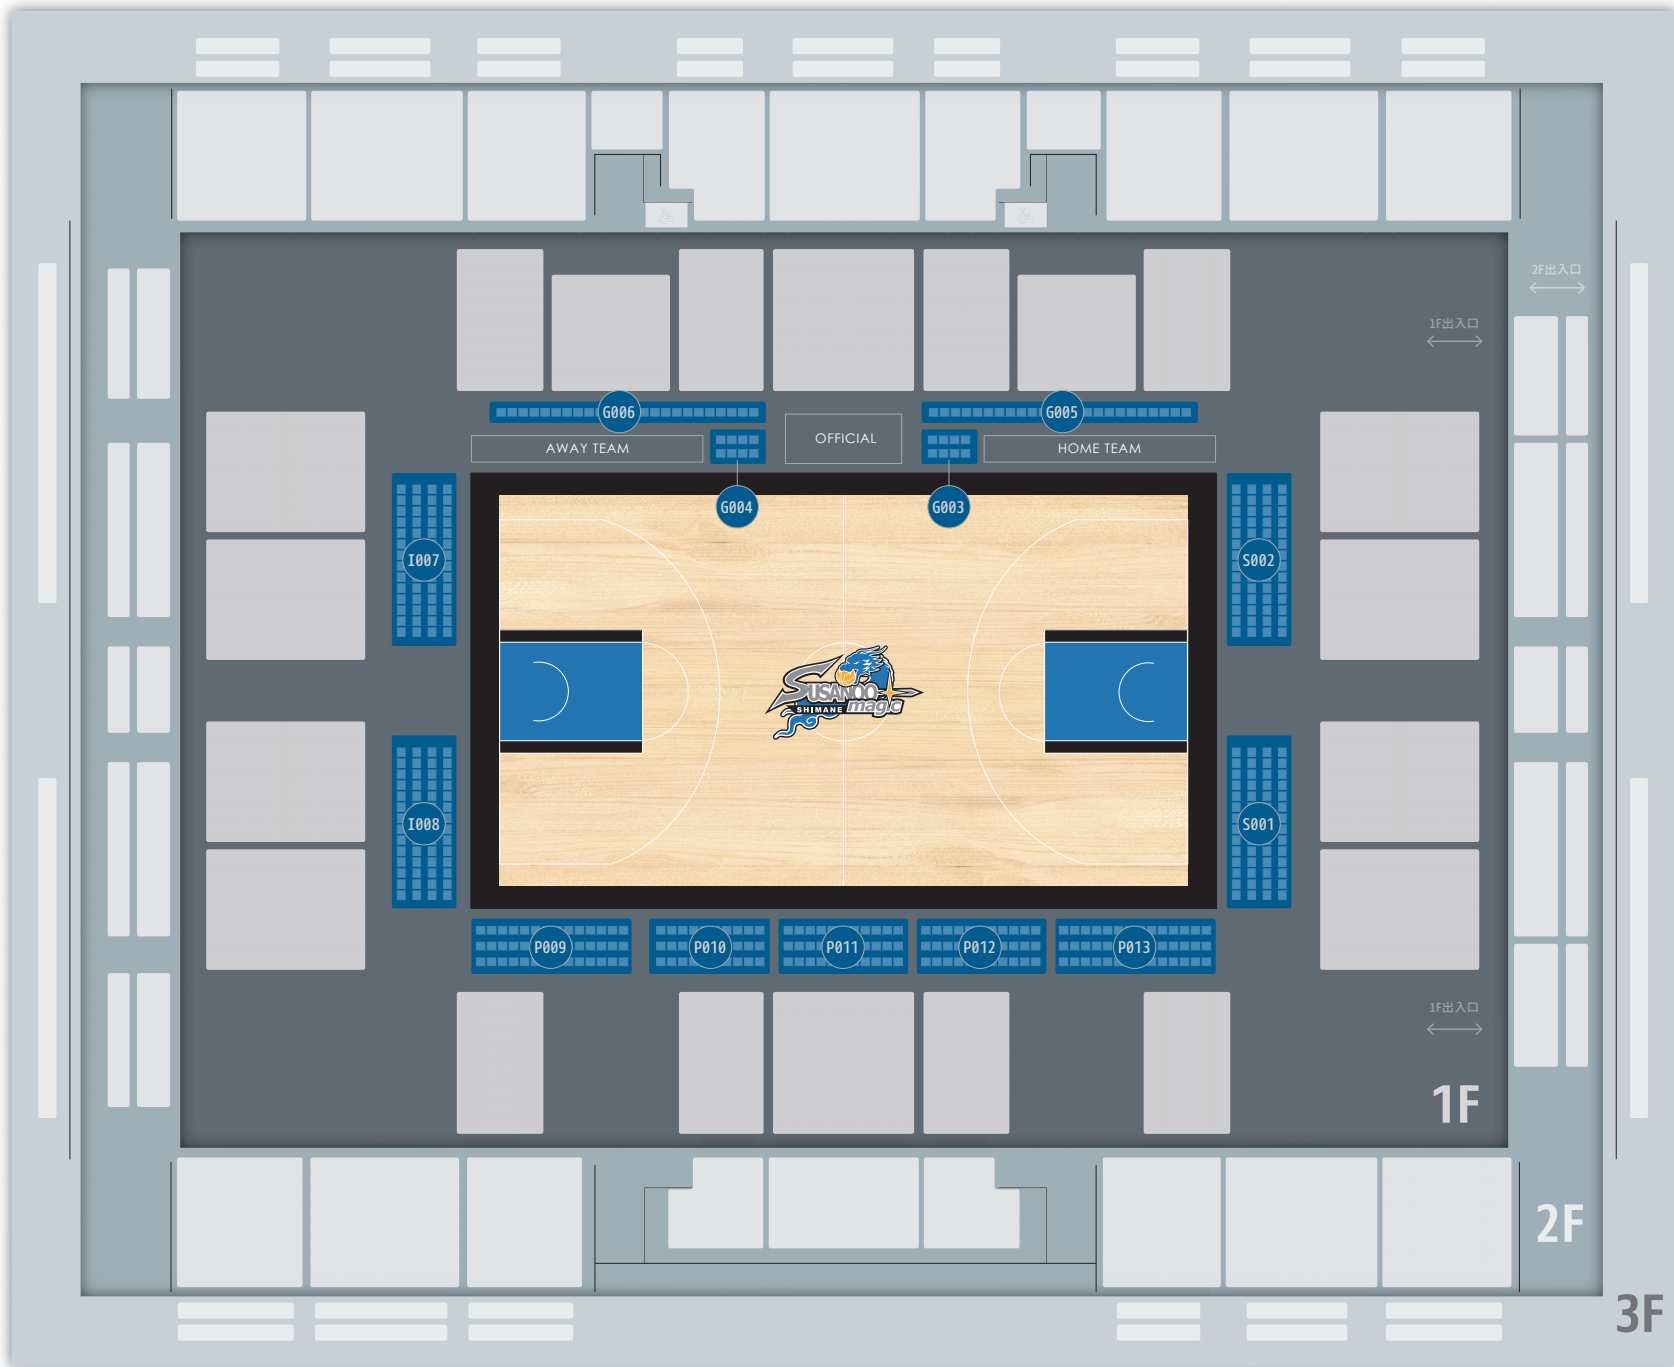

G-zone

I-zone

S-zone

P-zone

フロア	ゾーン	ブロック番号	列	大阪エヴェッサ戦		旧座席名
				12月30日	12月31日	
				初期価格(大人/子ども)	初期価格(大人/子ども)	
アリーナ	Pゾーン	P009	1	¥19,600	¥19,600	プレミアシート
			2	¥13,300	¥13,300	アリーナベンチ向-2列目
			3	¥6,400	¥6,400	アリーナベンチ向-3列目
		P010	1	¥18,600	¥18,600	プレミアシート
			2	¥13,000	¥13,000	アリーナベンチ向-2列目
			3	¥7,000	¥7,000	アリーナベンチ向-3列目
		P011	1	¥23,200	¥23,200	プレミアシート
			2	¥14,400	¥14,400	アリーナベンチ向-2列目
			3	¥8,500	¥8,500	アリーナベンチ向-3列目
		P012	1	¥20,900	¥20,900	プレミアシート
			2	¥14,000	¥14,000	アリーナベンチ向-2列目
			3	¥7,000	¥7,000	アリーナベンチ向-3列目
	P013	1	¥18,600	¥18,600	プレミアシート	
		2	¥12,700	¥12,700	アリーナベンチ向-2列目	
		3	¥7,000	¥7,000	アリーナベンチ向-3列目	
	Gゾーン	G003	H1	¥23,600	¥23,600	エキサイトシート
			H ₂	¥18,600	¥18,600	エキサイトシート
		G004	H1	¥19,200	¥19,200	エキサイトシート
			H ₂	¥14,800	¥14,800	エキサイトシート
		G005		¥15,000	¥15,000	ホームベンチ裏
	G006		¥12,300	¥12,300	アウェーベンチ裏	
	Sゾーン	S001	1	¥13,200	¥13,200	アリーナエンドA-1列目
			2	¥6,500	¥6,500	アリーナエンドA-2列目
			3	¥5,700	¥5,700	アリーナエンドA-3列目
			4	¥5,700	¥5,700	アリーナエンドA-4列目
		S002	1	¥16,400	¥16,400	アリーナエンドA-1列目
			2	¥9,300	¥9,300	アリーナエンドA-2列目
			3	¥6,600	¥6,600	アリーナエンドA-3列目
			4	¥7,600	¥7,600	アリーナエンドA-4列目
	Iゾーン	I007	1	¥15,500	¥15,500	アリーナエンドB-1列目
			2	¥7,600	¥7,600	アリーナエンドB-2列目
			3	¥6,300	¥6,300	アリーナエンドB-3列目
			4	¥5,700	¥5,700	アリーナエンドB-4列目
		I008	1	¥12,100	¥12,100	テーブルシート1列目
			2	¥6,600	¥6,600	テーブルシート2列目
			3	¥5,600	¥5,600	アリーナエンドB-3列目
4			¥4,500	¥4,500	アリーナエンドB-4列目	