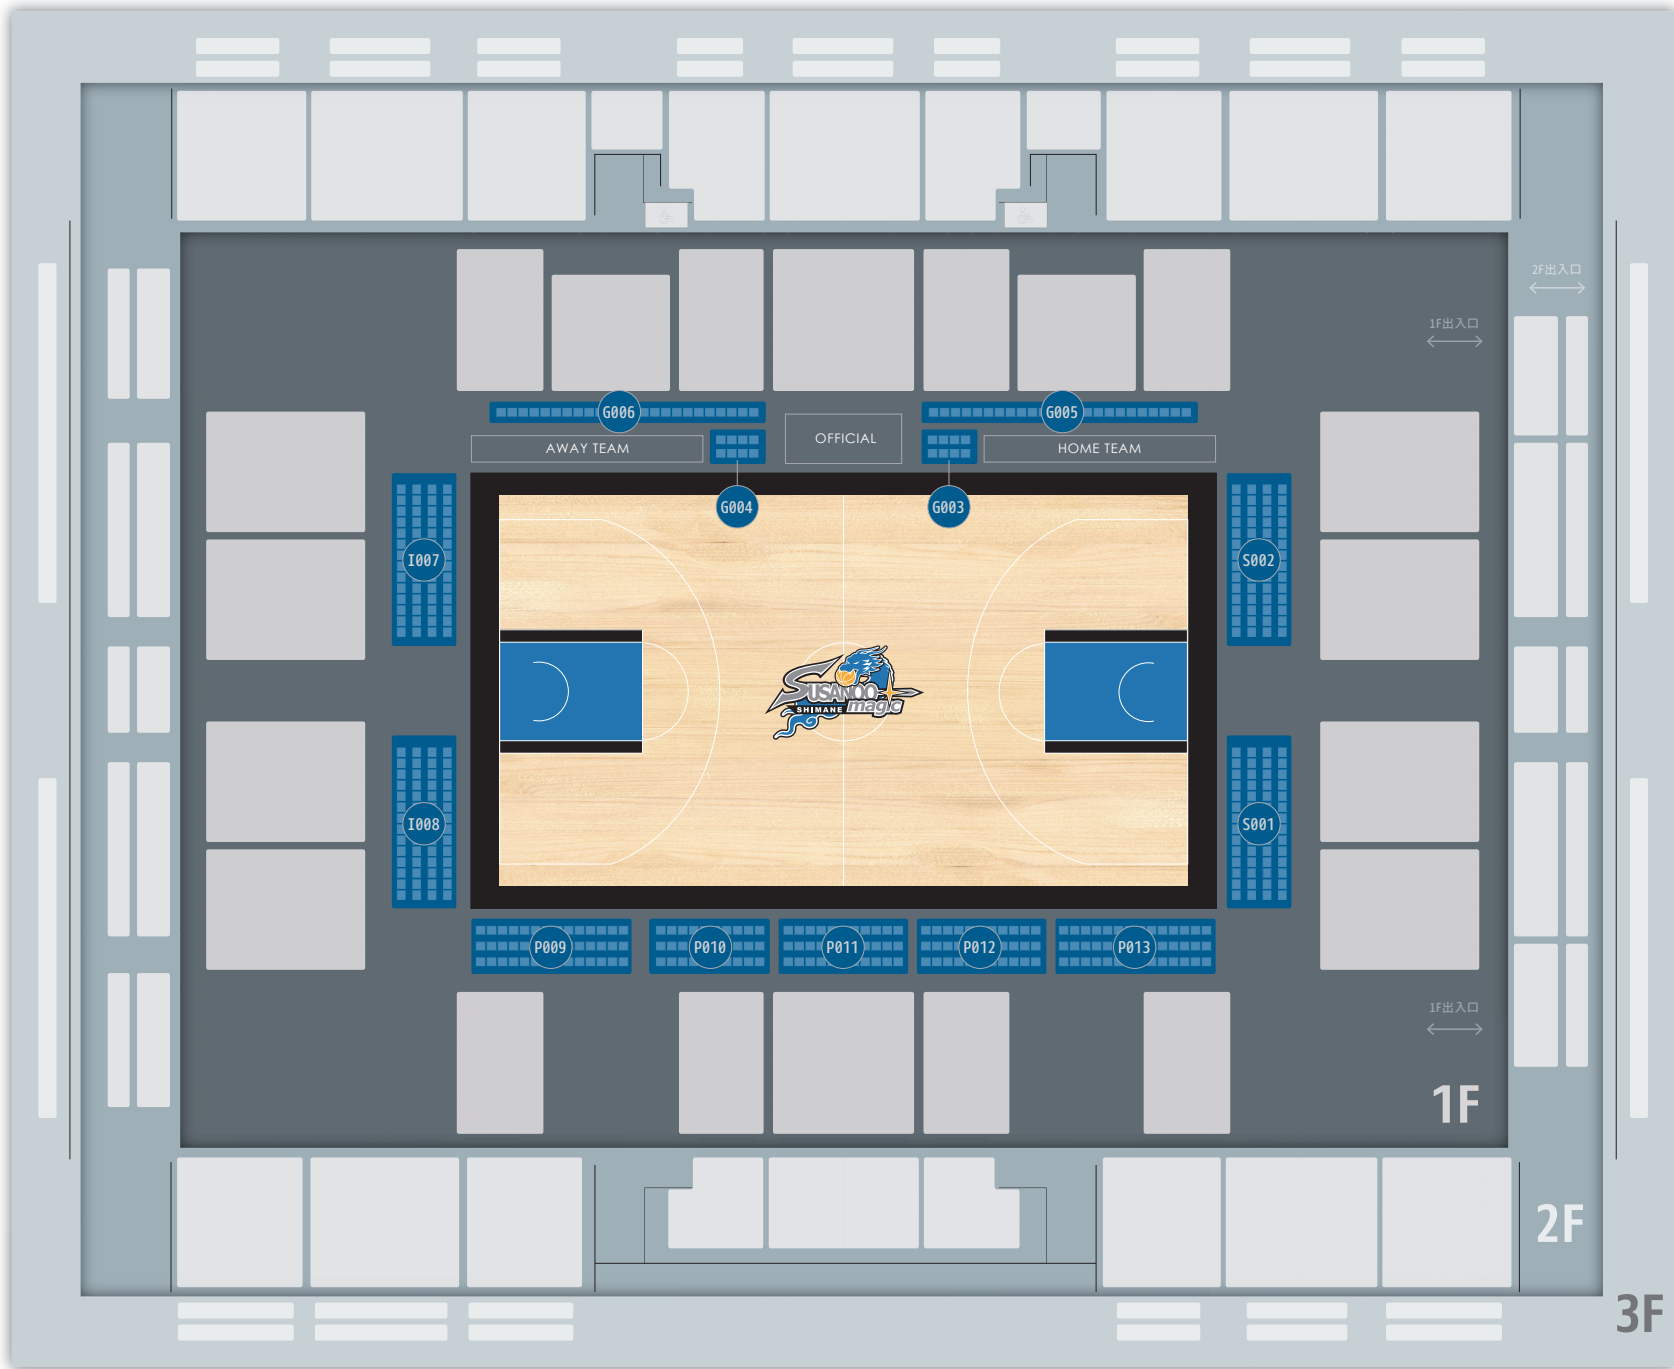

G-zone

I-zone

S-zone

P-zone

フロア	ゾーン	ブロック番号	列	名古屋グレイズ対ドルフィンズ戦	
				12月6日	
				初期価格(大人/子ども)	
				旧座席名	
アリーナ	Pゾーン	P009	1	¥13,200	プレミアムシート
			2	¥8,800	アリーナベンチ向-2列目
			3	¥5,700	アリーナベンチ向-3列目
		P010	1	¥13,200	プレミアムシート
			2	¥8,800	アリーナベンチ向-2列目
			3	¥5,700	アリーナベンチ向-3列目
		P011	1	¥14,300	プレミアムシート
			2	¥9,000	アリーナベンチ向-2列目
			3	¥6,000	アリーナベンチ向-3列目
		P012	1	¥13,200	プレミアムシート
			2	¥8,800	アリーナベンチ向-2列目
			3	¥5,700	アリーナベンチ向-3列目
	P013	1	¥13,200	プレミアムシート	
		2	¥8,800	アリーナベンチ向-2列目	
		3	¥5,700	アリーナベンチ向-3列目	
	Gゾーン	G003	H1	¥15,000	エキサイトシート
			H2	¥10,000	エキサイトシート
		G004	H1	¥13,000	エキサイトシート
			H2	¥9,600	エキサイトシート
		G005		¥10,000	ホームベンチ裏
		G006		¥9,400	アウェーベンチ裏
	Sゾーン	S001	1	¥9,900	アリーナエンドA-1列目
			2	¥6,100	アリーナエンドA-2列目
			3	¥5,000	アリーナエンドA-3列目
			4	¥4,800	アリーナエンドA-4列目
		S002	1	¥10,000	アリーナエンドA-1列目
			2	¥6,200	アリーナエンドA-2列目
			3	¥5,400	アリーナエンドA-3列目
			4	¥4,800	アリーナエンドA-4列目
	Iゾーン	I007	1	¥10,900	アリーナエンドB-1列目
			2	¥6,200	アリーナエンドB-2列目
			3	¥5,400	アリーナエンドB-3列目
			4	¥4,800	アリーナエンドB-4列目
		I008	1	¥10,200	テーブルシート1列目
			2	¥6,100	テーブルシート2列目
			3	¥5,000	アリーナエンドB-3列目
			4	¥4,800	アリーナエンドB-4列目

G-zone

I-zone

S-zone

P-zone

フロア	ゾーン	ブロック番号	列	名古屋ダイヤモンドドルフィンズ戦		旧座席名
				12月6日		
				大人初期価格	子ども初期価格	
1F	Pゾーン	P121		¥3,500	-	1階A
		P122		¥5,000	-	1階SS
		P123		¥5,500	-	1階SS
		P124		¥5,000	-	1階SS
		P125		¥4,000	-	1階A
		P126		¥2,000	-	見切れ席
	Gゾーン	G107		¥3,500	-	1階B
		G108		¥4,000	-	ホームベンチ裏仮設
		G109		¥4,500	-	1階S
		G110		¥5,000	-	1階S
		G111		¥3,500	-	1階S
		G112		¥3,000	-	アウェーベンチ裏仮設
		G113		¥2,500	-	1階B
		G114		¥2,000	-	見切れ席
	Sゾーン	S101		¥2,300	¥1,000	1階C
		S102		¥2,500	¥1,000	1階C
		S103		¥1,500	¥1,000	見切れ席
		S104		¥2,500	¥1,000	1階C
		S105		¥3,000	¥1,000	1階C
		S106		¥1,500	¥1,000	見切れ席
	Iゾーン	I115		¥2,300	¥1,000	1階C
		I116		¥2,500	¥1,000	1階C
		I117		¥1,500	¥1,000	見切れ席
		I118		¥2,500	¥1,000	1階C
I119			¥2,300	¥1,000	1階C	
I120			¥1,500	¥1,000	見切れ席	