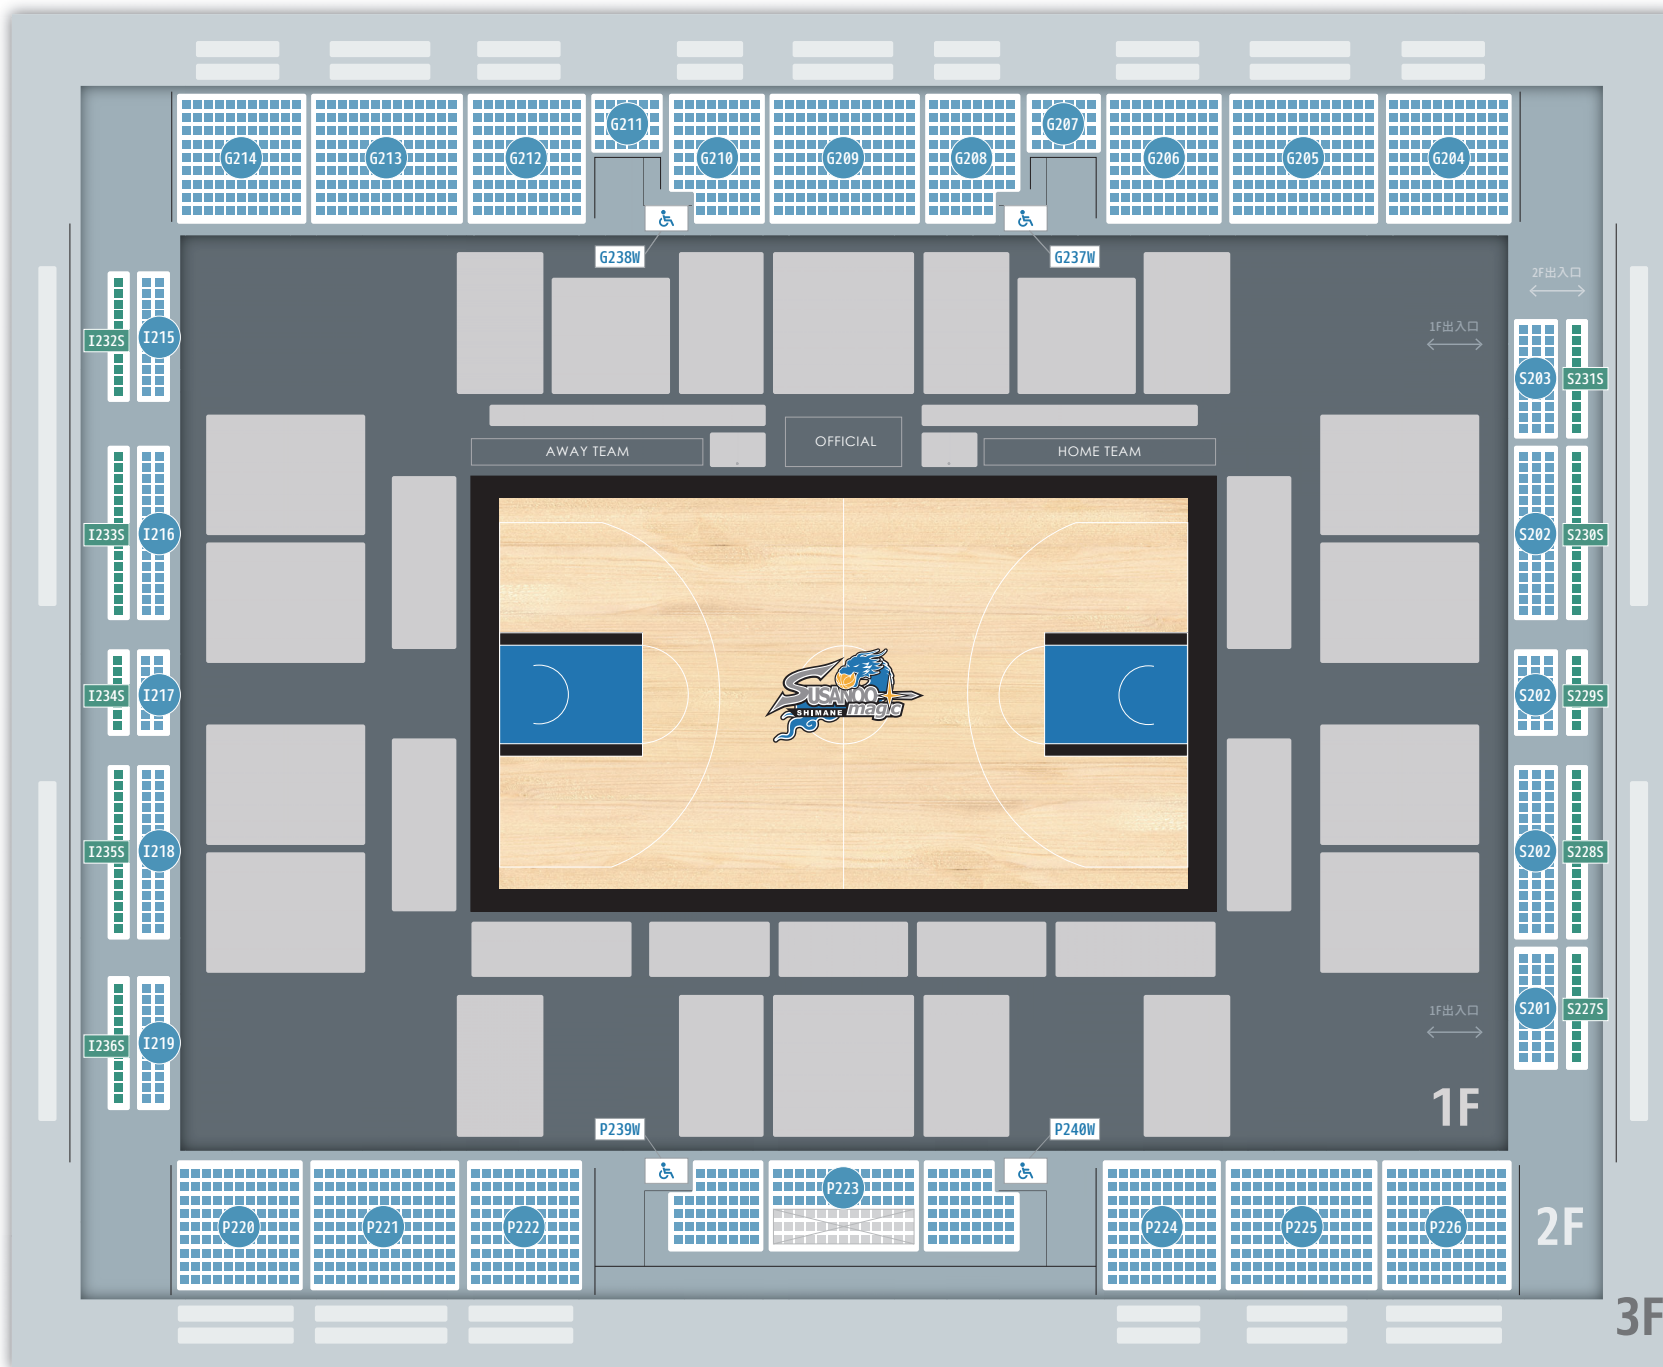

G-zone

I-zone

S-zone

P-zone