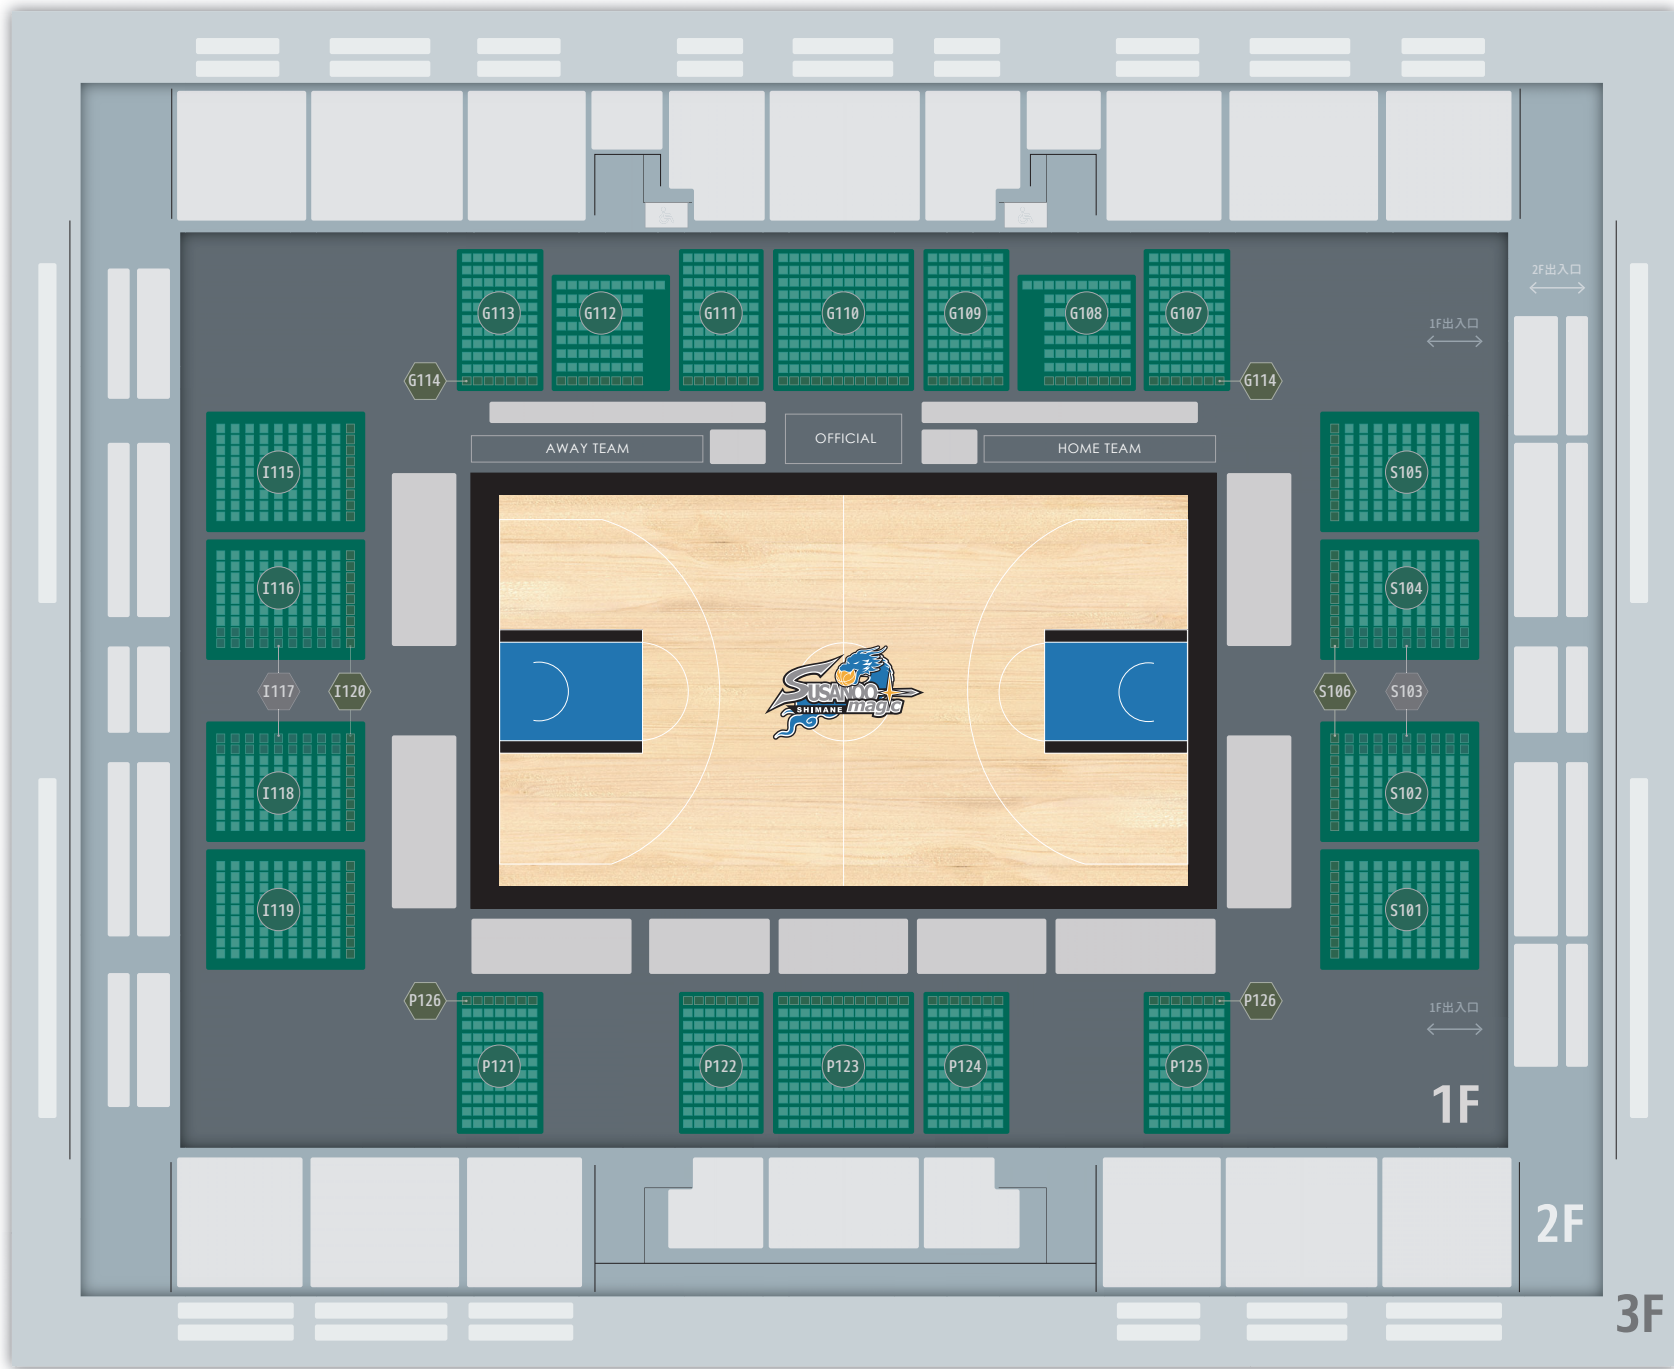

G-zone

I-zone

S-zone

P-zone

フロア	ゾーン	ブロック番号	列	名古屋グレイズ対ドルフィンズ戦	
				12月6日	
				初期価格(大人/子ども)	
				旧座席名	
アリーナ	Pゾーン	P009	1	¥13,200	プレミアムシート
			2	¥8,800	アリーナベンチ向-2列目
			3	¥5,700	アリーナベンチ向-3列目
		P010	1	¥13,200	プレミアムシート
			2	¥8,800	アリーナベンチ向-2列目
			3	¥5,700	アリーナベンチ向-3列目
		P011	1	¥14,300	プレミアムシート
			2	¥9,000	アリーナベンチ向-2列目
			3	¥6,000	アリーナベンチ向-3列目
		P012	1	¥13,200	プレミアムシート
			2	¥8,800	アリーナベンチ向-2列目
			3	¥5,700	アリーナベンチ向-3列目
	P013	1	¥13,200	プレミアムシート	
		2	¥8,800	アリーナベンチ向-2列目	
		3	¥5,700	アリーナベンチ向-3列目	
	Gゾーン	G003	H1	¥15,000	エキサイトシート
			H2	¥10,000	エキサイトシート
		G004	H1	¥13,000	エキサイトシート
			H2	¥9,600	エキサイトシート
		G005		¥10,000	ホームベンチ裏
		G006		¥9,400	アウェーベンチ裏
	Sゾーン	S001	1	¥9,900	アリーナエンドA-1列目
			2	¥6,100	アリーナエンドA-2列目
			3	¥5,000	アリーナエンドA-3列目
			4	¥4,800	アリーナエンドA-4列目
		S002	1	¥10,000	アリーナエンドA-1列目
			2	¥6,200	アリーナエンドA-2列目
			3	¥5,400	アリーナエンドA-3列目
			4	¥4,800	アリーナエンドA-4列目
	Iゾーン	I007	1	¥10,900	アリーナエンドB-1列目
			2	¥6,200	アリーナエンドB-2列目
			3	¥5,400	アリーナエンドB-3列目
			4	¥4,800	アリーナエンドB-4列目
		I008	1	¥10,200	テーブルシート1列目
			2	¥6,100	テーブルシート2列目
			3	¥5,000	アリーナエンドB-3列目
			4	¥4,800	アリーナエンドB-4列目

G-zone

I-zone

S-zone

P-zone

フロア	ゾーン	ブロック番号	列	名古屋ダイヤモンドドルフィンズ戦		旧座席名
				12月6日		
				大人初期価格	子ども初期価格	
1F	Pゾーン	P121		¥3,500	-	1階A
		P122		¥5,000	-	1階SS
		P123		¥5,500	-	1階SS
		P124		¥5,000	-	1階SS
		P125		¥4,000	-	1階A
		P126		¥2,000	-	見切れ席
	Gゾーン	G107		¥3,500	-	1階B
		G108		¥4,000	-	ホームベンチ裏仮設
		G109		¥4,500	-	1階S
		G110		¥5,000	-	1階S
		G111		¥3,500	-	1階S
		G112		¥3,000	-	アウェーベンチ裏仮設
		G113		¥2,500	-	1階B
		G114		¥2,000	-	見切れ席
	Sゾーン	S101		¥2,300	¥1,000	1階C
		S102		¥2,500	¥1,000	1階C
		S103		¥1,500	¥1,000	見切れ席
		S104		¥2,500	¥1,000	1階C
		S105		¥3,000	¥1,000	1階C
		S106		¥1,500	¥1,000	見切れ席
	Iゾーン	I115		¥2,300	¥1,000	1階C
		I116		¥2,500	¥1,000	1階C
		I117		¥1,500	¥1,000	見切れ席
		I118		¥2,500	¥1,000	1階C
I119			¥2,300	¥1,000	1階C	
I120			¥1,500	¥1,000	見切れ席	