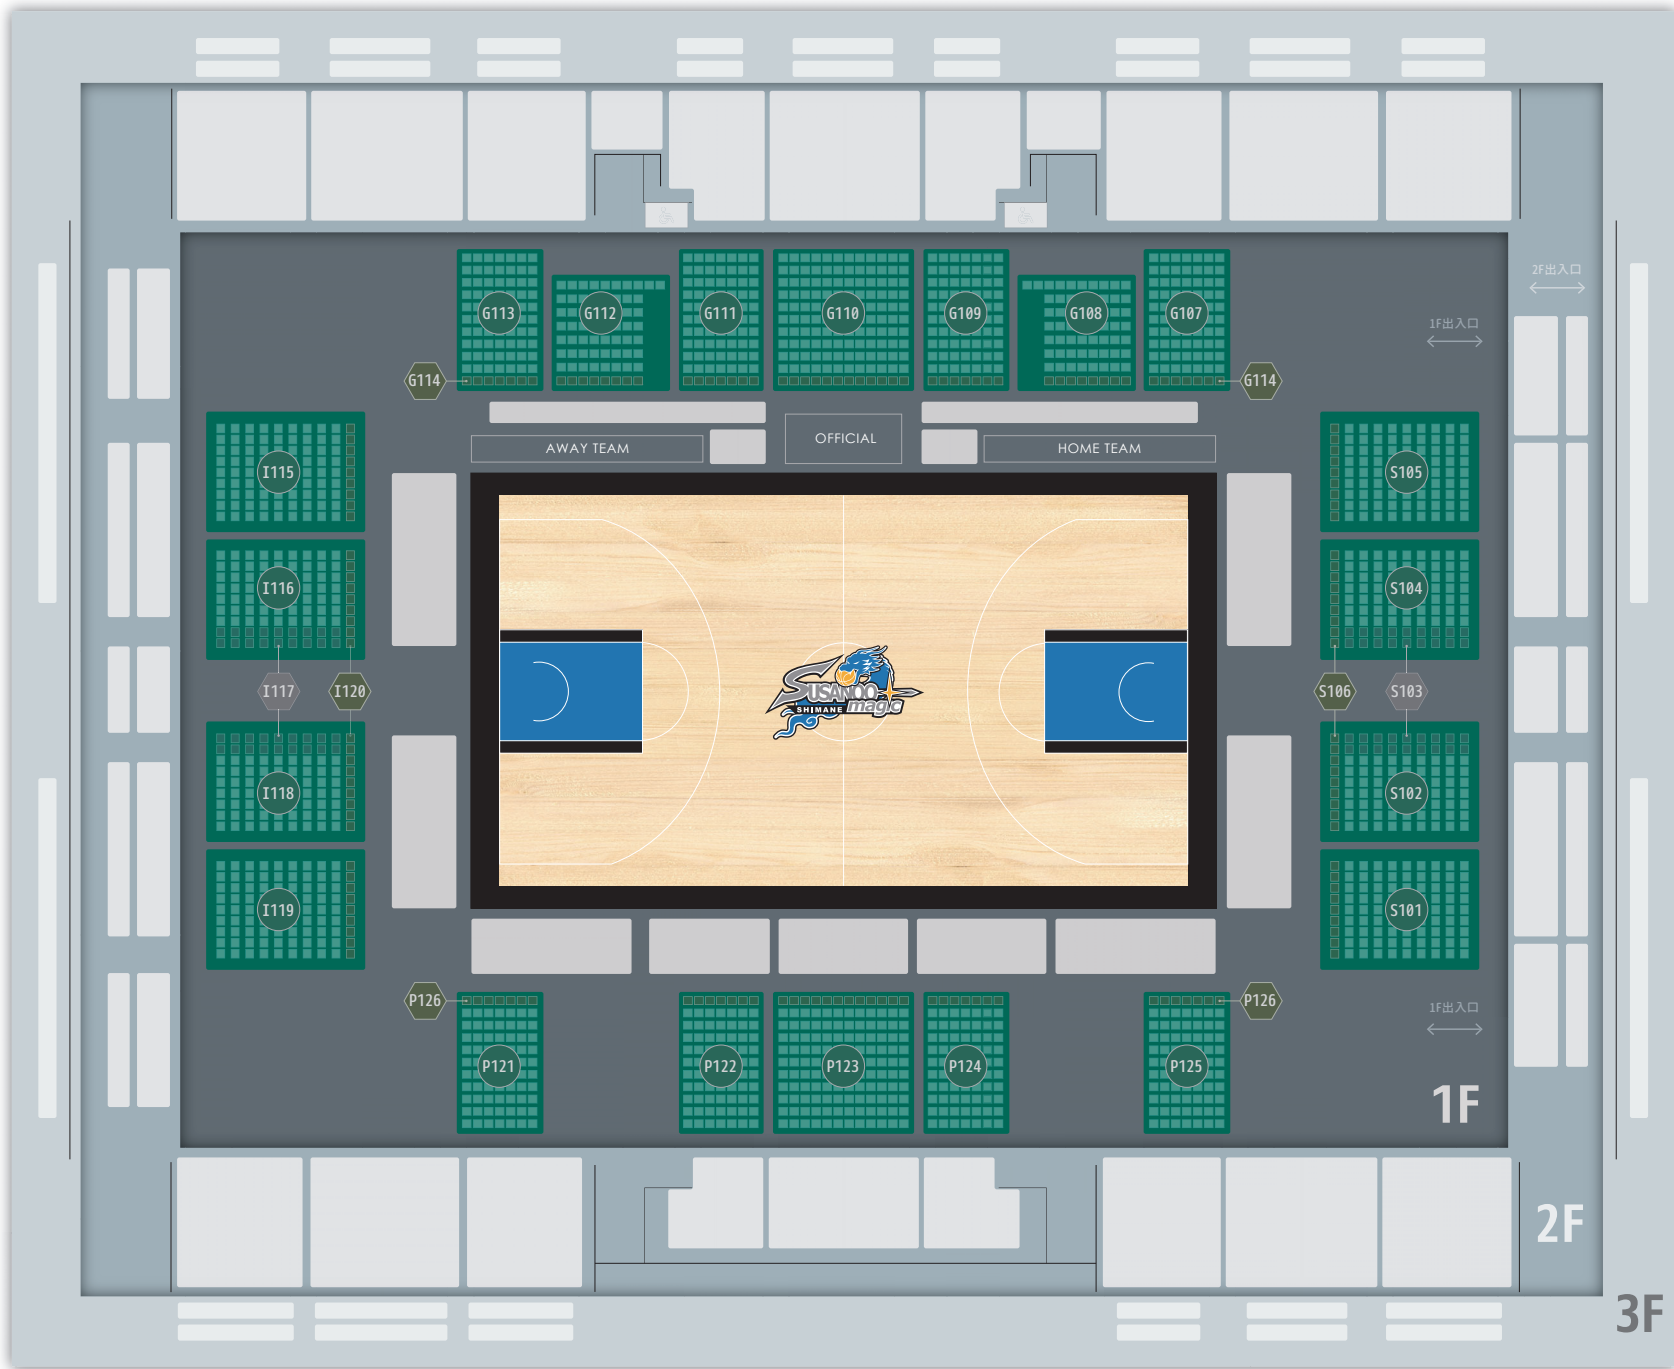

フロア	ゾーン	ブロック番号	列	琉球ゴールデンキングス戦		旧座席名
				4月13日	4月14日	
				初期価格(大人/子ども)	初期価格(大人/子ども)	
アリーナ	Pゾーン	P009	1	¥22,400	¥22,400	プレミアムシート
			2	¥15,000	¥15,000	アリーナベンチ向-2列目
			3	¥7,500	¥7,500	アリーナベンチ向-3列目
		P010	1	¥21,400	¥21,400	プレミアムシート
			2	¥15,000	¥15,000	アリーナベンチ向-2列目
			3	¥9,100	¥9,100	アリーナベンチ向-3列目
		P011	1	¥30,700	¥30,700	プレミアムシート
			2	¥16,400	¥16,400	アリーナベンチ向-2列目
			3	¥10,700	¥10,700	アリーナベンチ向-3列目
		P012	1	¥27,500	¥27,500	プレミアムシート
			2	¥16,100	¥16,100	アリーナベンチ向-2列目
			3	¥9,100	¥9,100	アリーナベンチ向-3列目
	P013	1	¥21,400	¥21,400	プレミアムシート	
		2	¥15,000	¥15,000	アリーナベンチ向-2列目	
		3	¥8,600	¥8,600	アリーナベンチ向-3列目	
	Gゾーン	G003	H1	¥26,700	¥26,700	エキサイトシート
			H2	¥21,400	¥21,400	エキサイトシート
		G004	H1	¥21,600	¥21,600	エキサイトシート
			H2	¥16,900	¥16,900	エキサイトシート
		G005		¥17,000	¥17,000	ホームベンチ裏
	G006		¥13,900	¥13,900	アウェーベンチ裏	
	Sゾーン	S001	1	¥16,000	¥16,000	アリーナエンドA-1列目
			2	¥7,500	¥7,500	アリーナエンドA-2列目
			3	¥6,400	¥6,400	アリーナエンドA-3列目
			4	¥6,400	¥6,400	アリーナエンドA-4列目
		S002	1	¥19,200	¥19,200	アリーナエンドA-1列目
			2	¥10,700	¥10,700	アリーナエンドA-2列目
			3	¥7,600	¥7,600	アリーナエンドA-3列目
			4	¥8,500	¥8,500	アリーナエンドA-4列目
	Iゾーン	I007	1	¥18,400	¥18,400	アリーナエンドB-1列目
			2	¥8,500	¥8,500	アリーナエンドB-2列目
			3	¥7,500	¥7,500	アリーナエンドB-3列目
			4	¥6,400	¥6,400	アリーナエンドB-4列目
		I008	1	¥14,700	¥14,700	テーブルシート1列目
			2	¥7,500	¥7,500	テーブルシート2列目
			3	¥6,400	¥6,400	アリーナエンドB-3列目
4			¥5,300	¥5,300	アリーナエンドB-4列目	

G-zone

I-zone

S-zone

P-zone

3F