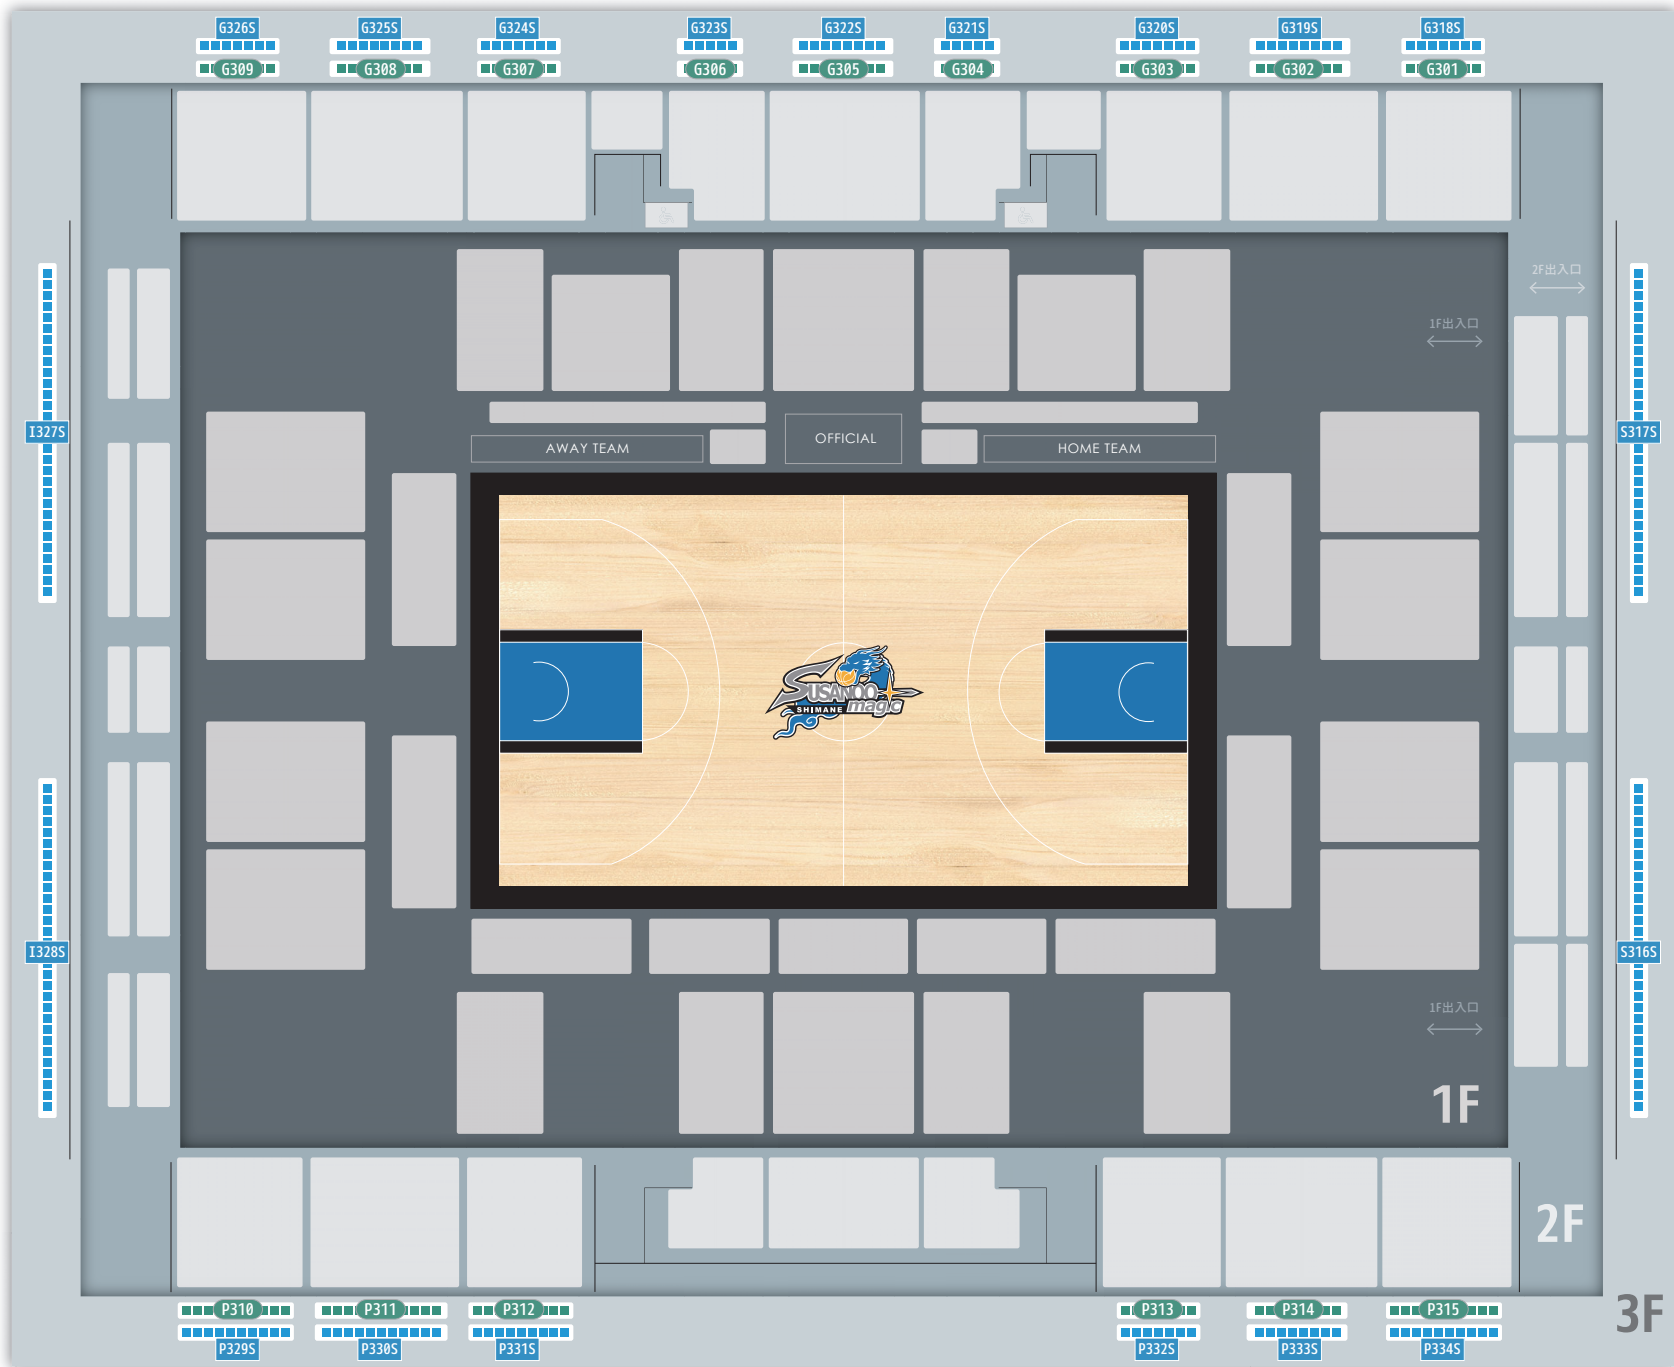

G-zone

I-zone

S-zone

P-zone