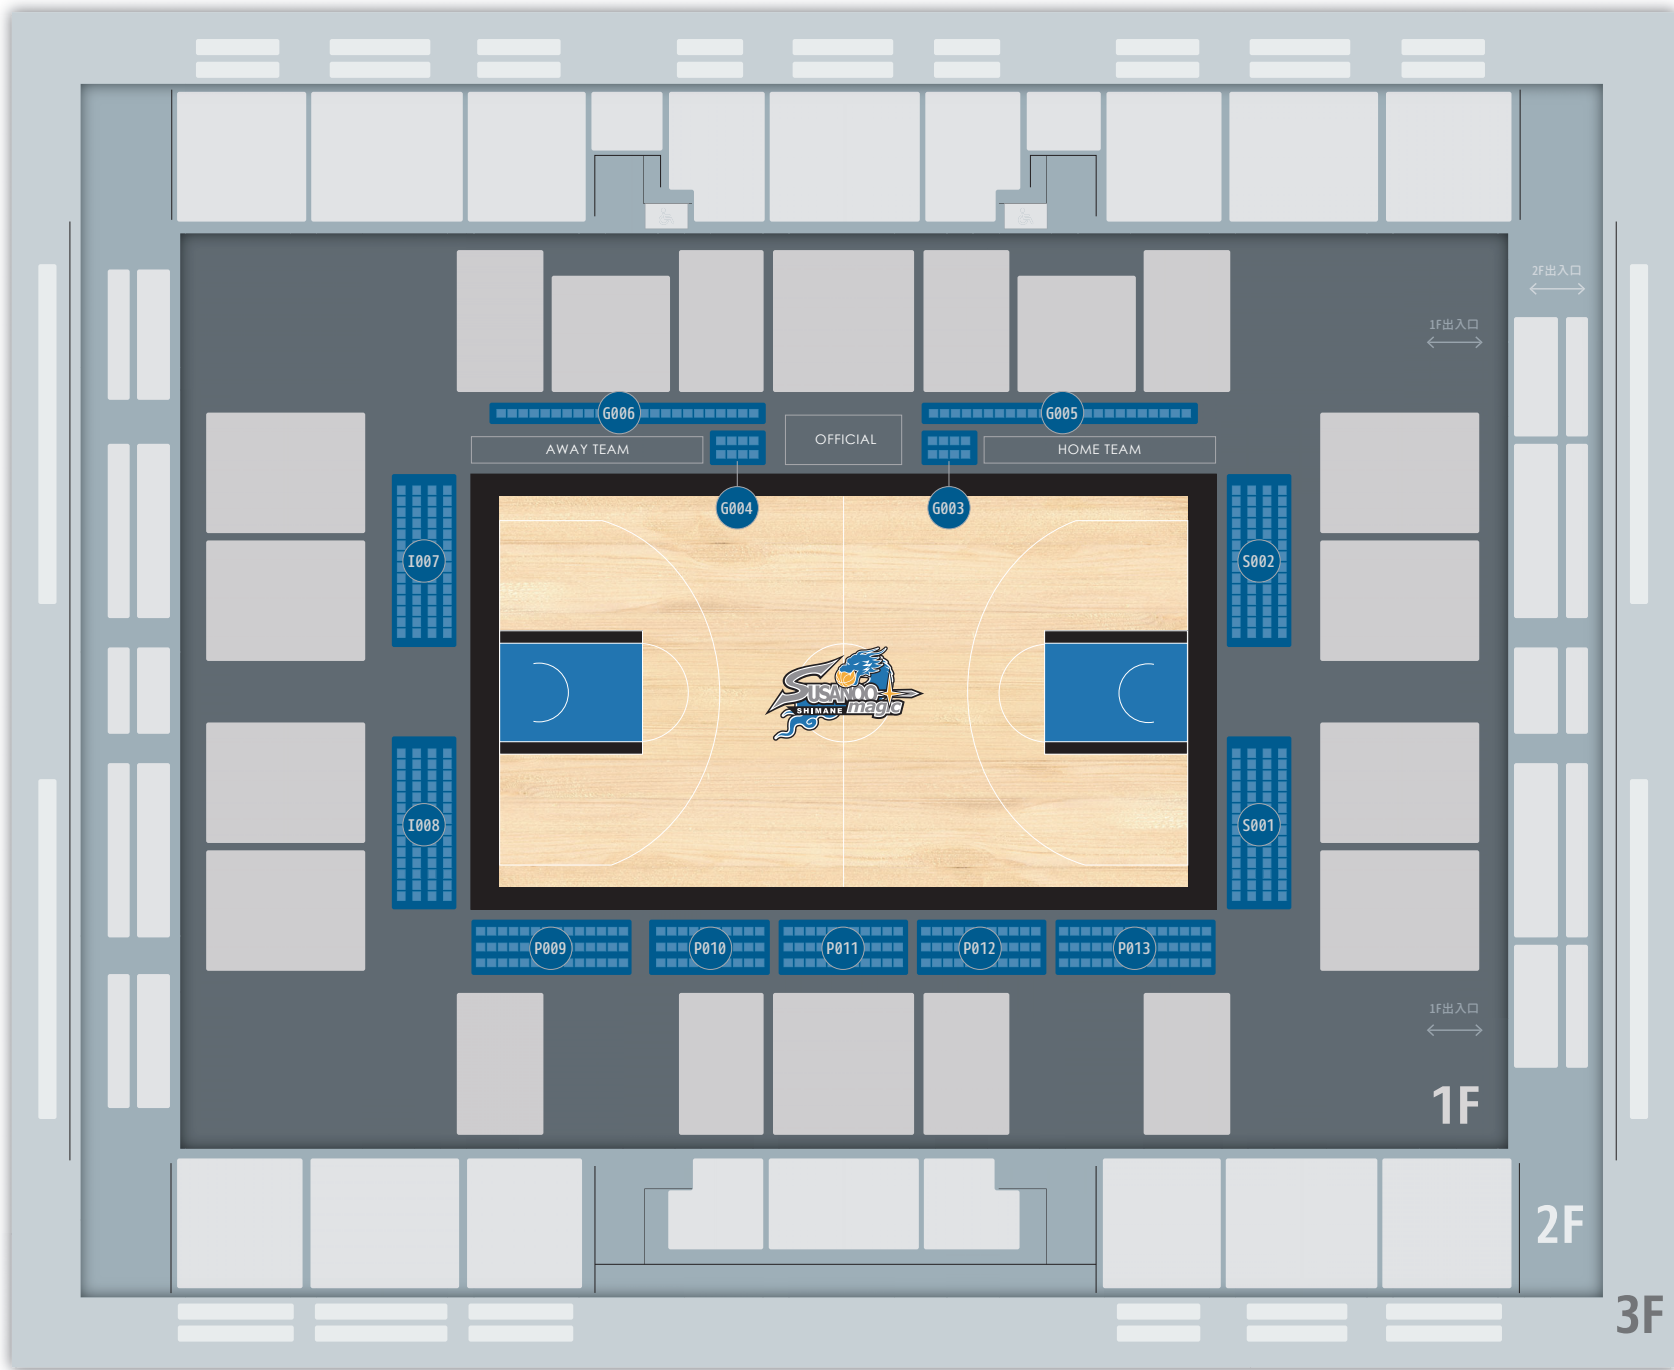

G-zone

I-zone

S-zone

P-zone

フロア	ゾーン	ブロック番号	列	琉球ゴールデンキングス戦		旧座席名
				4月13日	4月14日	
				初期価格(大人/子ども)	初期価格(大人/子ども)	
アリーナ	Pゾーン	P009	1	¥22,400	¥22,400	プレミアムシート
			2	¥15,000	¥15,000	アリーナベンチ向-2列目
			3	¥7,500	¥7,500	アリーナベンチ向-3列目
		P010	1	¥21,400	¥21,400	プレミアムシート
			2	¥15,000	¥15,000	アリーナベンチ向-2列目
			3	¥9,100	¥9,100	アリーナベンチ向-3列目
		P011	1	¥30,700	¥30,700	プレミアムシート
			2	¥16,400	¥16,400	アリーナベンチ向-2列目
			3	¥10,700	¥10,700	アリーナベンチ向-3列目
		P012	1	¥27,500	¥27,500	プレミアムシート
			2	¥16,100	¥16,100	アリーナベンチ向-2列目
			3	¥9,100	¥9,100	アリーナベンチ向-3列目
	P013	1	¥21,400	¥21,400	プレミアムシート	
		2	¥15,000	¥15,000	アリーナベンチ向-2列目	
		3	¥8,600	¥8,600	アリーナベンチ向-3列目	
	Gゾーン	G003	H1	¥26,700	¥26,700	エキサイトシート
			H2	¥21,400	¥21,400	エキサイトシート
		G004	H1	¥21,600	¥21,600	エキサイトシート
			H2	¥16,900	¥16,900	エキサイトシート
		G005		¥17,000	¥17,000	ホームベンチ裏
	G006		¥13,900	¥13,900	アウェーベンチ裏	
	Sゾーン	S001	1	¥16,000	¥16,000	アリーナエンドA-1列目
			2	¥7,500	¥7,500	アリーナエンドA-2列目
			3	¥6,400	¥6,400	アリーナエンドA-3列目
			4	¥6,400	¥6,400	アリーナエンドA-4列目
		S002	1	¥19,200	¥19,200	アリーナエンドA-1列目
			2	¥10,700	¥10,700	アリーナエンドA-2列目
			3	¥7,600	¥7,600	アリーナエンドA-3列目
			4	¥8,500	¥8,500	アリーナエンドA-4列目
	Iゾーン	I007	1	¥18,400	¥18,400	アリーナエンドB-1列目
			2	¥8,500	¥8,500	アリーナエンドB-2列目
			3	¥7,500	¥7,500	アリーナエンドB-3列目
			4	¥6,400	¥6,400	アリーナエンドB-4列目
		I008	1	¥14,700	¥14,700	テーブルシート1列目
			2	¥7,500	¥7,500	テーブルシート2列目
			3	¥6,400	¥6,400	アリーナエンドB-3列目
4			¥5,300	¥5,300	アリーナエンドB-4列目	