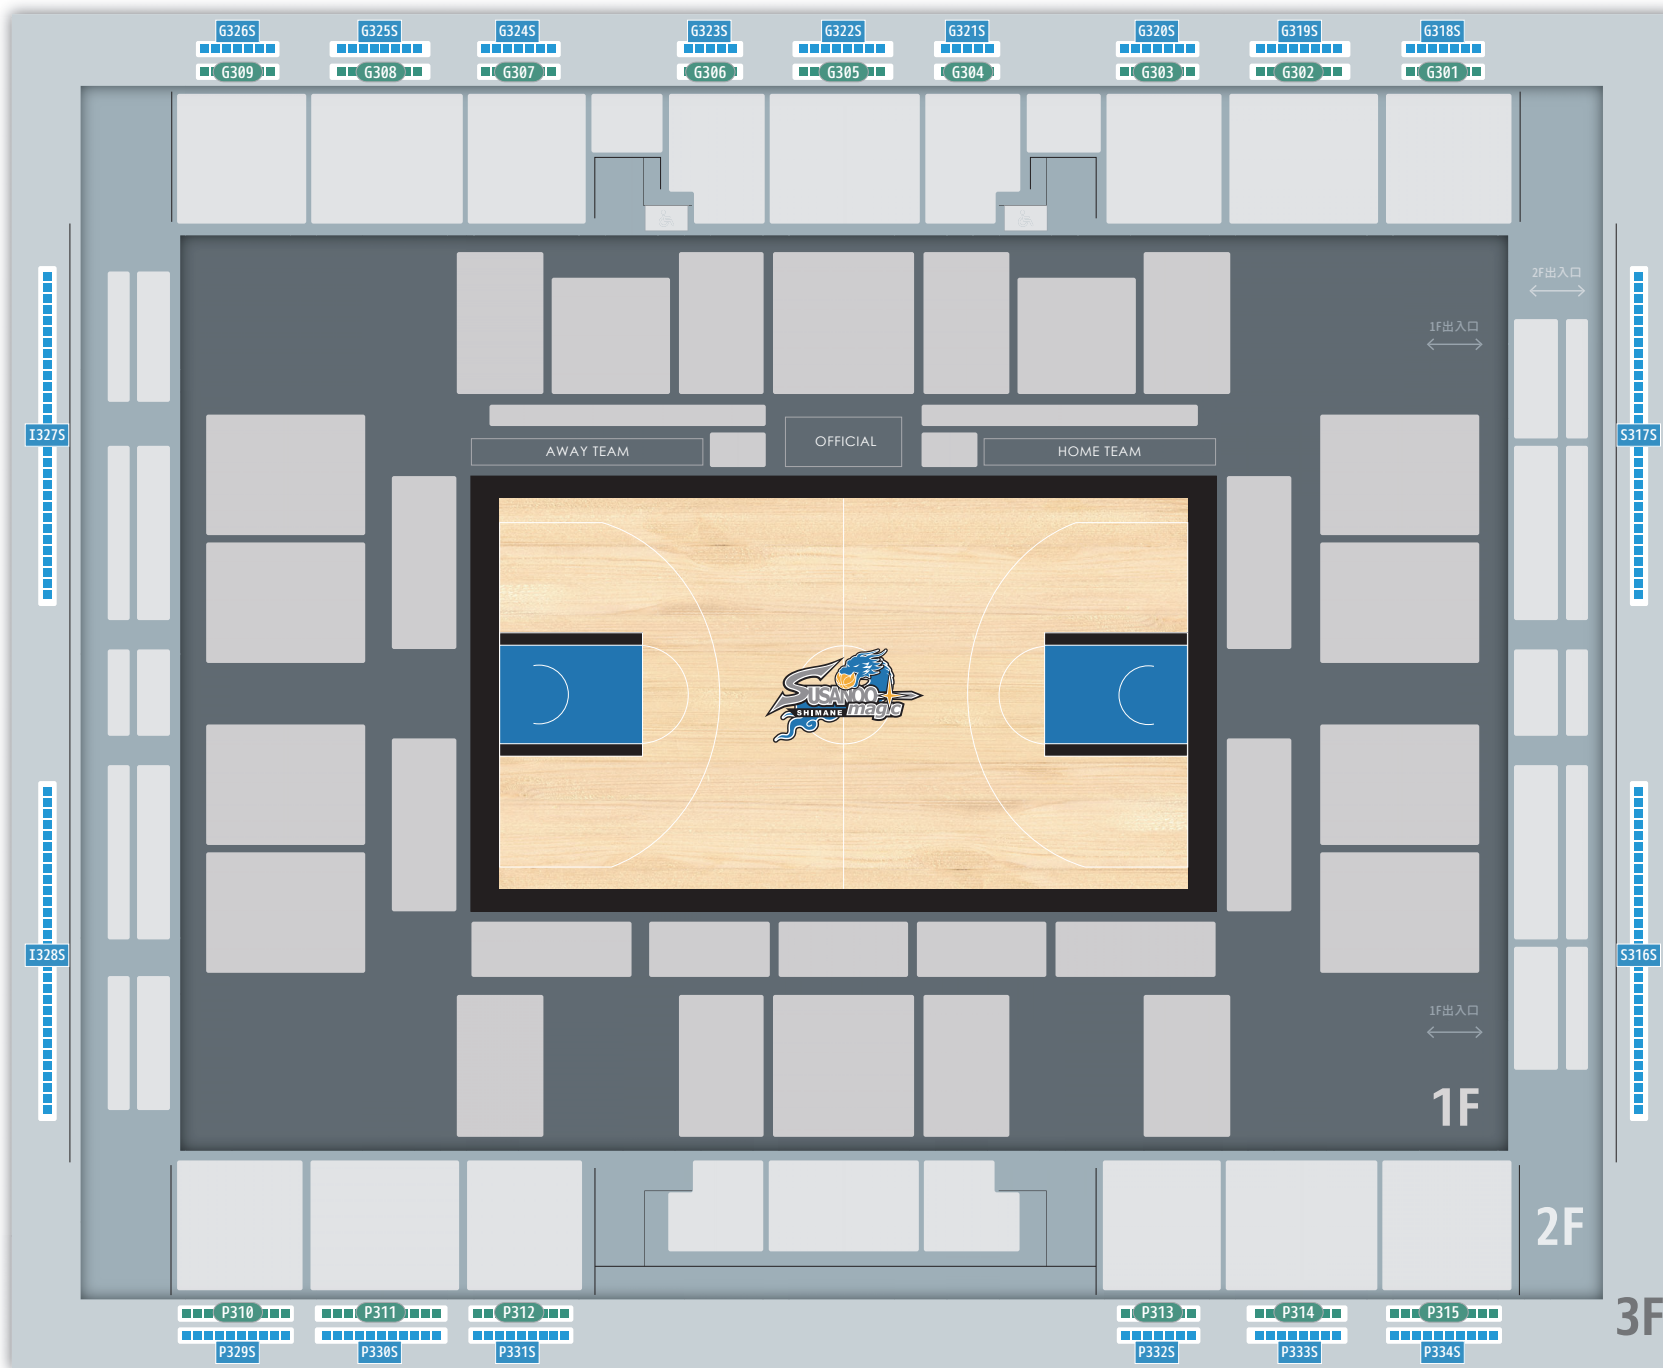

G-zone

I-zone

S-zone

P-zone