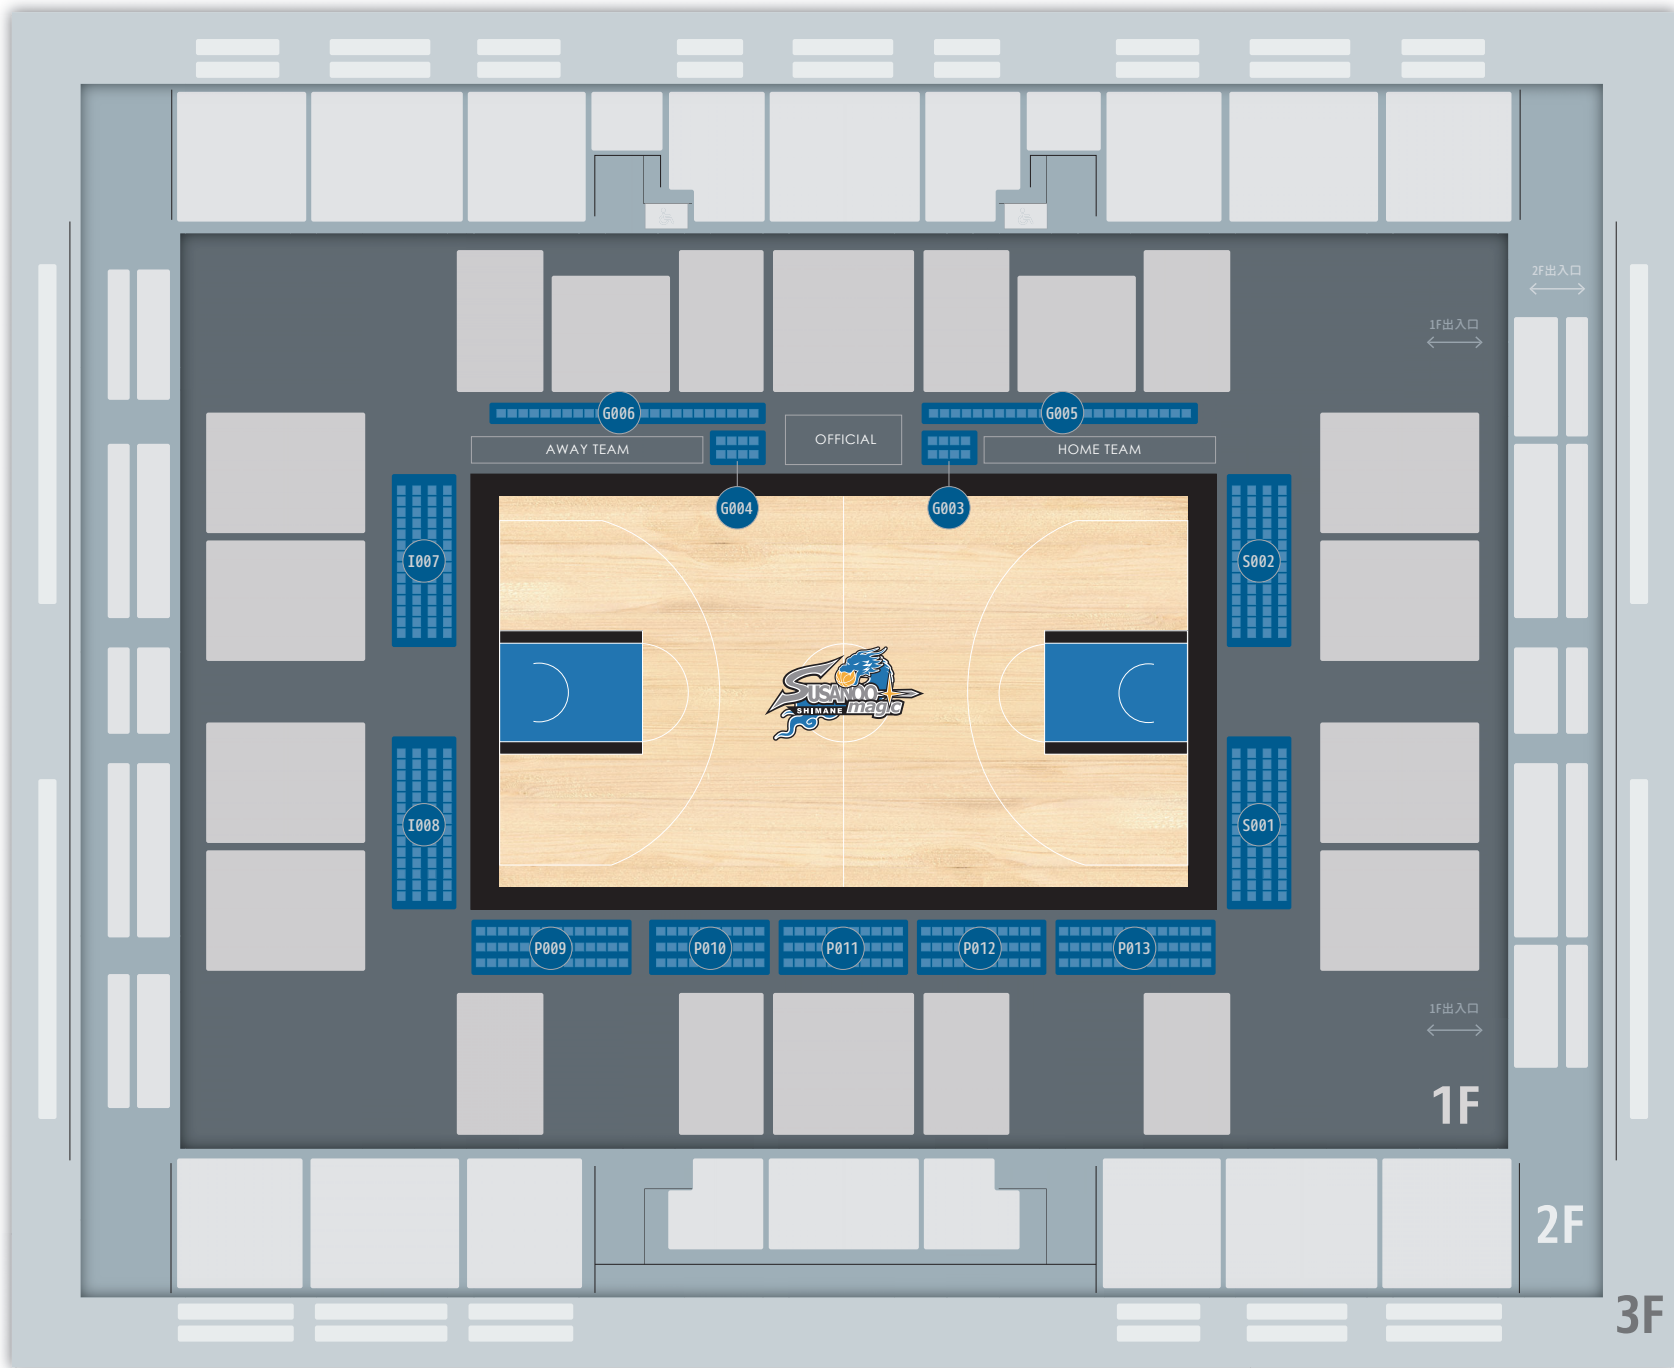

G-zone

I-zone

S-zone

P-zone

フロア	ゾーン	ブロック番号	列	広島ドラゴンフライズ戦		旧座席名
				4月27日	4月28日	
				初期価格(大人/子ども)	初期価格(大人/子ども)	
アリーナ	Pゾーン	P009	1	¥22,000	¥22,200	プレミアムシート
			2	¥14,700	¥14,900	アリーナベンチ向-2列目
			3	¥7,300	¥7,500	アリーナベンチ向-3列目
		P010	1	¥21,000	¥21,200	プレミアムシート
			2	¥14,700	¥14,900	アリーナベンチ向-2列目
			3	¥8,900	¥9,100	アリーナベンチ向-3列目
		P011	1	¥30,100	¥30,300	プレミアムシート
			2	¥16,100	¥16,300	アリーナベンチ向-2列目
			3	¥10,500	¥10,700	アリーナベンチ向-3列目
		P012	1	¥26,900	¥27,100	プレミアムシート
			2	¥15,800	¥16,000	アリーナベンチ向-2列目
			3	¥8,900	¥9,100	アリーナベンチ向-3列目
	P013	1	¥21,000	¥21,200	プレミアムシート	
		2	¥14,700	¥14,900	アリーナベンチ向-2列目	
		3	¥8,500	¥8,700	アリーナベンチ向-3列目	
	Gゾーン	G003	H1	¥26,200	¥26,400	エキサイトシート
			H2	¥21,000	¥21,200	エキサイトシート
		G004	H1	¥21,200	¥21,400	エキサイトシート
			H2	¥16,600	¥16,800	エキサイトシート
		G005		¥16,700	¥16,900	ホームベンチ裏
	G006		¥13,600	¥13,800	アウェーベンチ裏	
	Sゾーン	S001	1	¥15,700	¥15,900	アリーナエンドA-1列目
			2	¥7,300	¥7,500	アリーナエンドA-2列目
			3	¥6,300	¥6,500	アリーナエンドA-3列目
			4	¥6,300	¥6,500	アリーナエンドA-4列目
		S002	1	¥18,800	¥19,000	アリーナエンドA-1列目
			2	¥10,500	¥10,700	アリーナエンドA-2列目
			3	¥7,400	¥7,600	アリーナエンドA-3列目
			4	¥8,300	¥8,500	アリーナエンドA-4列目
	Iゾーン	I007	1	¥18,000	¥18,200	アリーナエンドB-1列目
			2	¥8,300	¥8,500	アリーナエンドB-2列目
			3	¥7,300	¥7,500	アリーナエンドB-3列目
			4	¥6,300	¥6,500	アリーナエンドB-4列目
		I008	1	¥14,400	¥14,600	テーブルシート1列目
			2	¥7,300	¥7,500	テーブルシート2列目
			3	¥6,300	¥6,500	アリーナエンドB-3列目
4			¥5,200	¥5,400	アリーナエンドB-4列目	