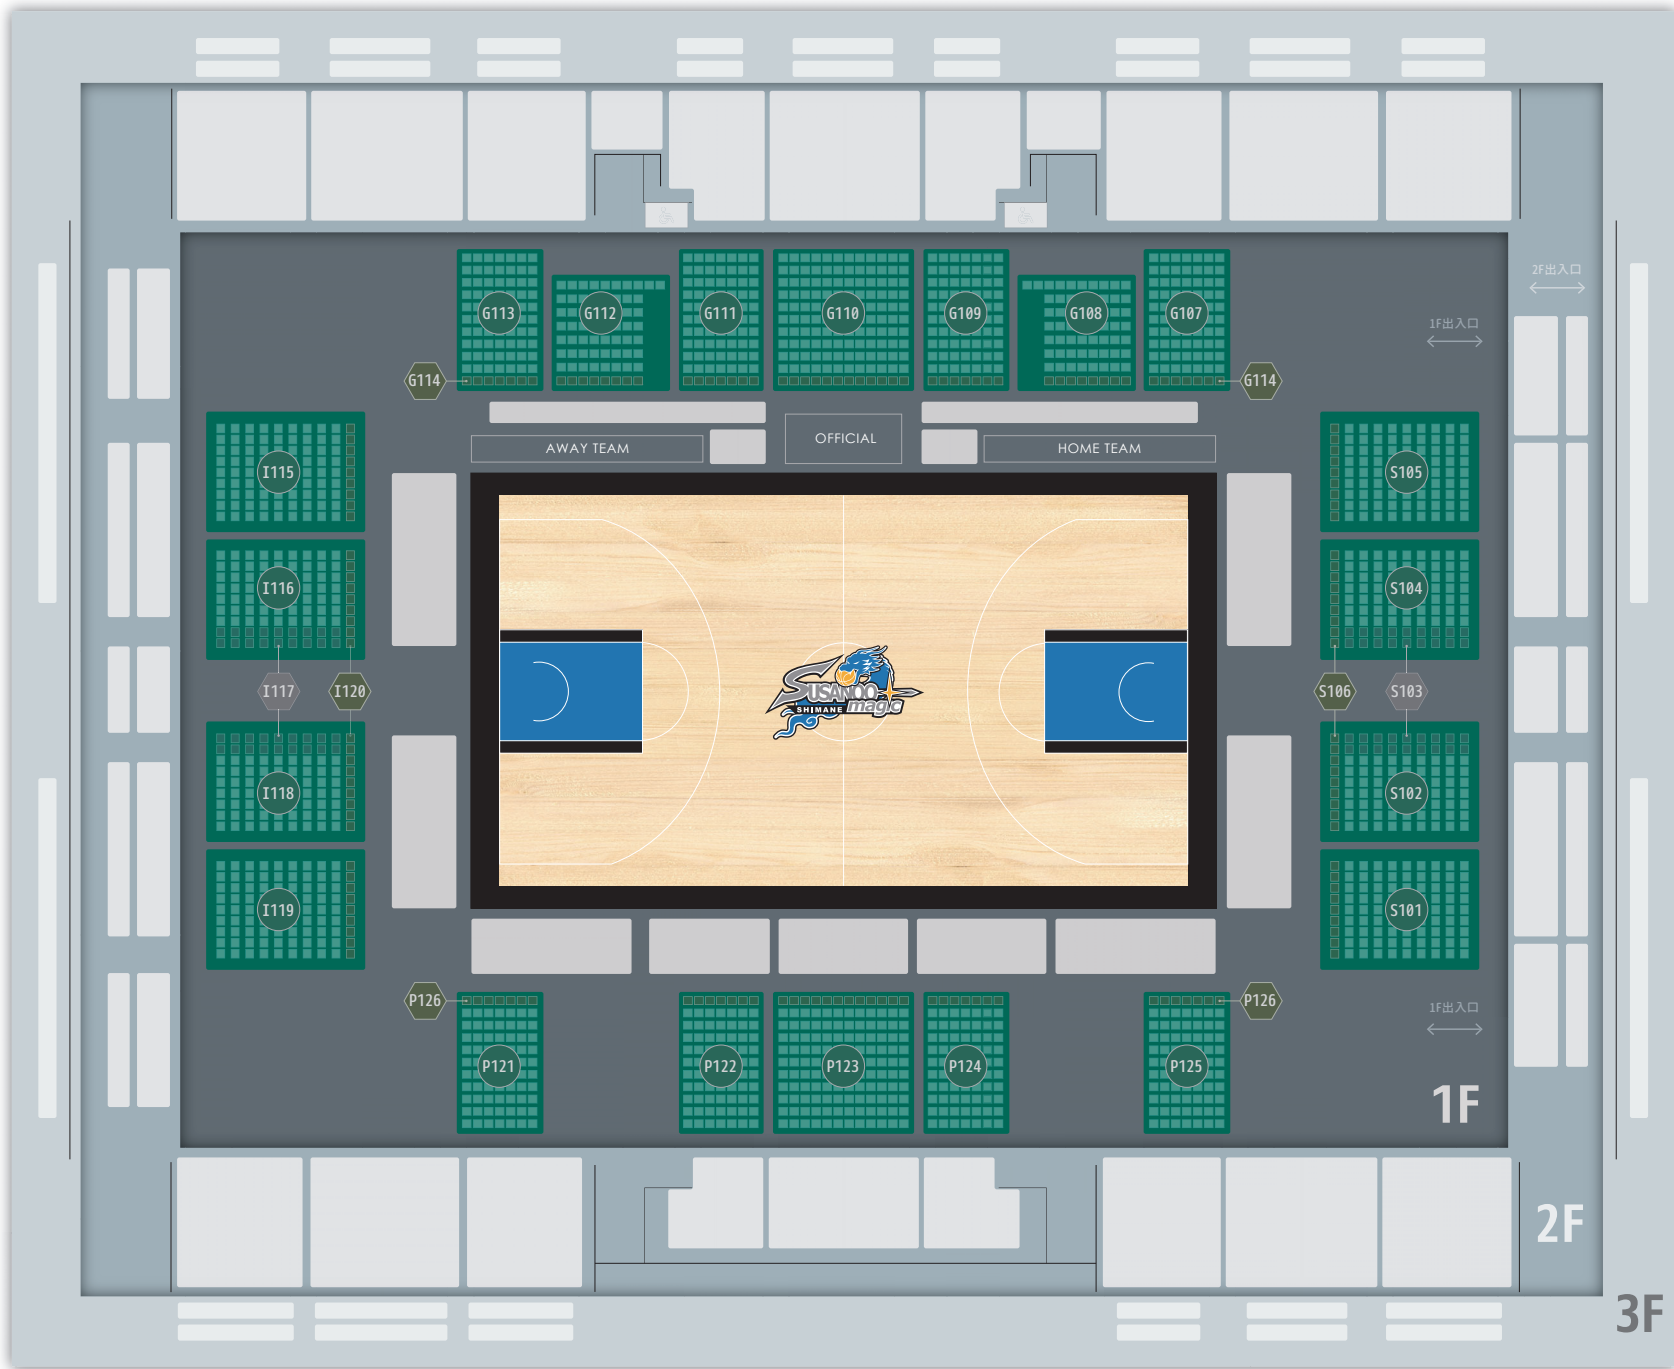

フロア	ゾーン	ブロック番号	列	広島ドラゴンフライズ戦		旧座席名
				4月27日	4月28日	
				初期価格(大人/子ども)	初期価格(大人/子ども)	
アリーナ	Pゾーン	P009	1	¥22,000	¥22,200	プレミアムシート
			2	¥14,700	¥14,900	アリーナベンチ向-2列目
			3	¥7,300	¥7,500	アリーナベンチ向-3列目
		P010	1	¥21,000	¥21,200	プレミアムシート
			2	¥14,700	¥14,900	アリーナベンチ向-2列目
			3	¥8,900	¥9,100	アリーナベンチ向-3列目
		P011	1	¥30,100	¥30,300	プレミアムシート
			2	¥16,100	¥16,300	アリーナベンチ向-2列目
			3	¥10,500	¥10,700	アリーナベンチ向-3列目
		P012	1	¥26,900	¥27,100	プレミアムシート
			2	¥15,800	¥16,000	アリーナベンチ向-2列目
			3	¥8,900	¥9,100	アリーナベンチ向-3列目
	P013	1	¥21,000	¥21,200	プレミアムシート	
		2	¥14,700	¥14,900	アリーナベンチ向-2列目	
		3	¥8,500	¥8,700	アリーナベンチ向-3列目	
	Gゾーン	G003	H1	¥26,200	¥26,400	エキサイトシート
			H2	¥21,000	¥21,200	エキサイトシート
		G004	H1	¥21,200	¥21,400	エキサイトシート
			H2	¥16,600	¥16,800	エキサイトシート
		G005		¥16,700	¥16,900	ホームベンチ裏
	G006		¥13,600	¥13,800	アウェーベンチ裏	
	Sゾーン	S001	1	¥15,700	¥15,900	アリーナエンドA-1列目
			2	¥7,300	¥7,500	アリーナエンドA-2列目
			3	¥6,300	¥6,500	アリーナエンドA-3列目
			4	¥6,300	¥6,500	アリーナエンドA-4列目
		S002	1	¥18,800	¥19,000	アリーナエンドA-1列目
			2	¥10,500	¥10,700	アリーナエンドA-2列目
			3	¥7,400	¥7,600	アリーナエンドA-3列目
			4	¥8,300	¥8,500	アリーナエンドA-4列目
	Iゾーン	I007	1	¥18,000	¥18,200	アリーナエンドB-1列目
			2	¥8,300	¥8,500	アリーナエンドB-2列目
			3	¥7,300	¥7,500	アリーナエンドB-3列目
			4	¥6,300	¥6,500	アリーナエンドB-4列目
		I008	1	¥14,400	¥14,600	テーブルシート1列目
			2	¥7,300	¥7,500	テーブルシート2列目
			3	¥6,300	¥6,500	アリーナエンドB-3列目
4			¥5,200	¥5,400	アリーナエンドB-4列目	

G-zone

I-zone

S-zone

P-zone