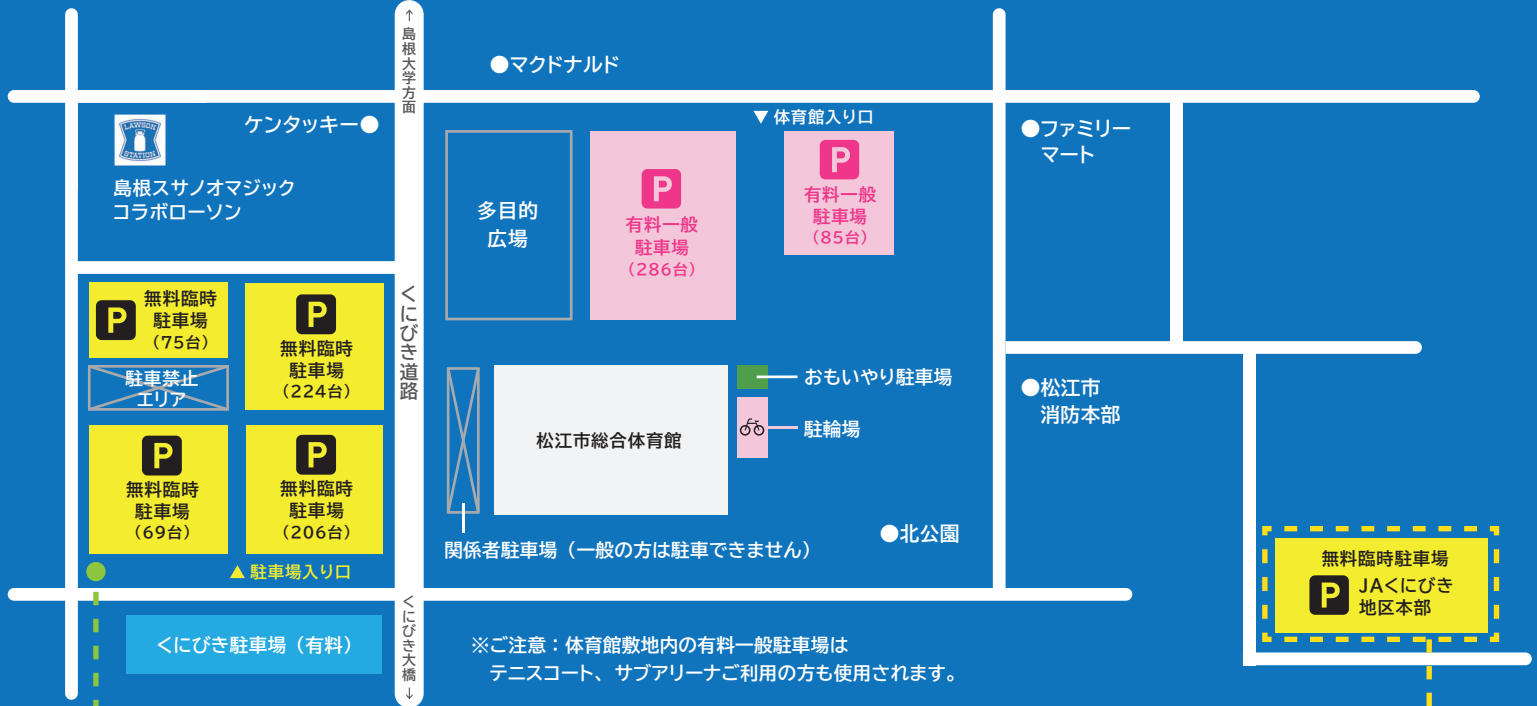

# 5月12日(金)、15日(月) vs A東京戦の駐車場情報

※松江市総合体育館まで徒歩約 10 分

## JAくになびき本部臨時駐車場拡大図