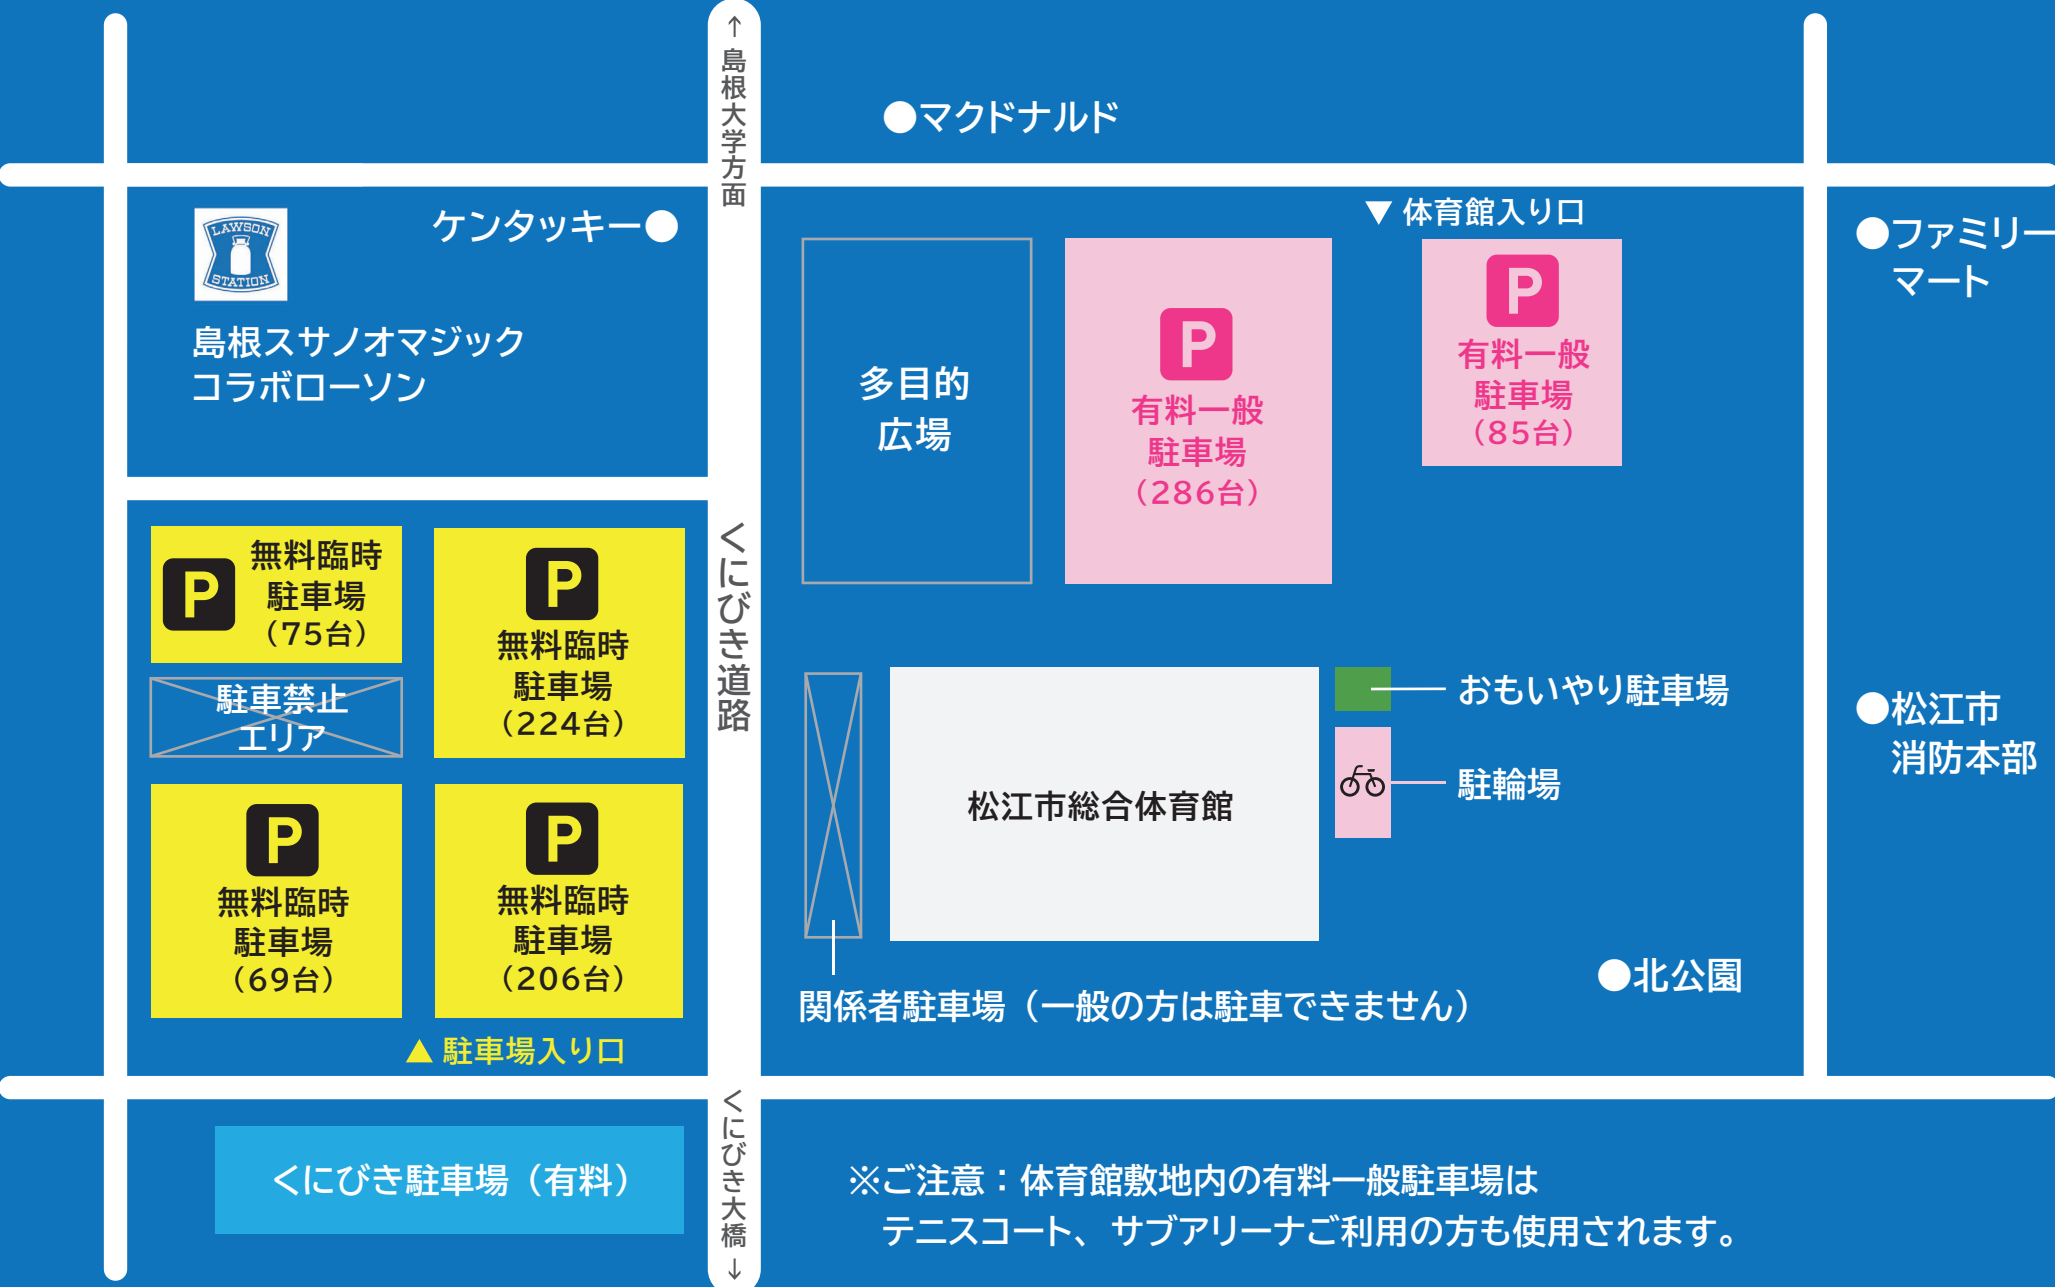

2月4日(土) vs 北海道戦の駐車場情報

↑ 島根大学方面

●マクドナルド

ケンタッキー●

島根スサノオマジック
コラボローソン

▼ 体育館入り口

多目的
広場

P
有料一般
駐車場
(286台)

P
有料一般
駐車場
(85台)

●ファミリー
マート

P 無料臨時
駐車場
(75台)

駐車禁止
エリア

駐車禁止
エリア

く
に
び
き
道
路

P
無料臨時
駐車場
(69台)

P
無料臨時
駐車場
(206台)

松江市総合体育館

おもいやり駐車場
駐輪場

●松江市
消防本部

▲ 駐車場入り口

関係者駐車場 (一般の方は駐車できません)

●北公園

く
に
び
き
大
橋

く
に
び
き
駐
車
場
(有
料)

※ご注意：体育館敷地内の有料一般駐車場は
テニスコート、サブアリーナご利用の方も使用されます。

2月5日(日) vs 北海道戦の駐車場情報

※ご注意：体育館敷地内の有料一般駐車場は
テニスコート、サブアリーナご利用の方も使用されます。