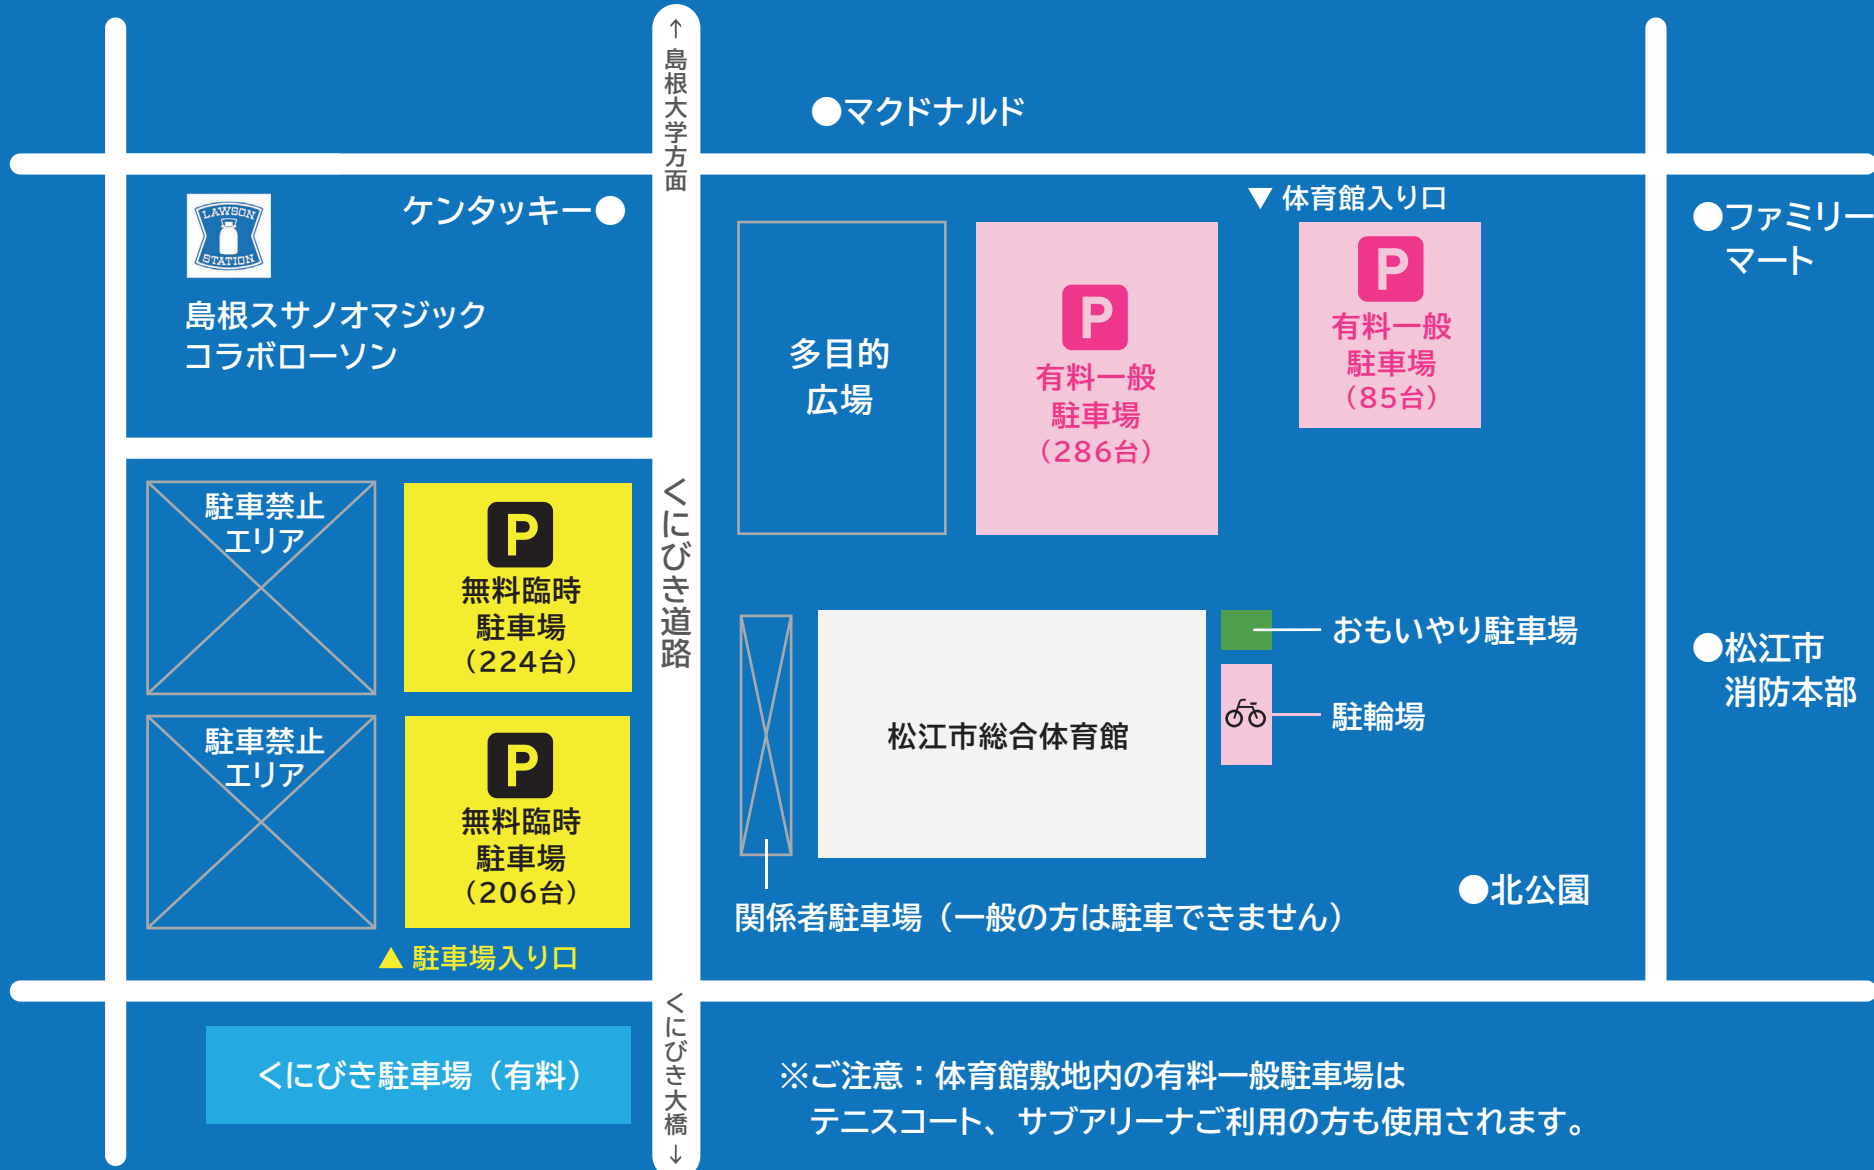

12月17日(土)、18日(日) vs 名古屋D戦の駐車場情報

※ご注意：体育館敷地内の有料一般駐車場は テニスコート、サブアリーナご利用の方も使用されます。