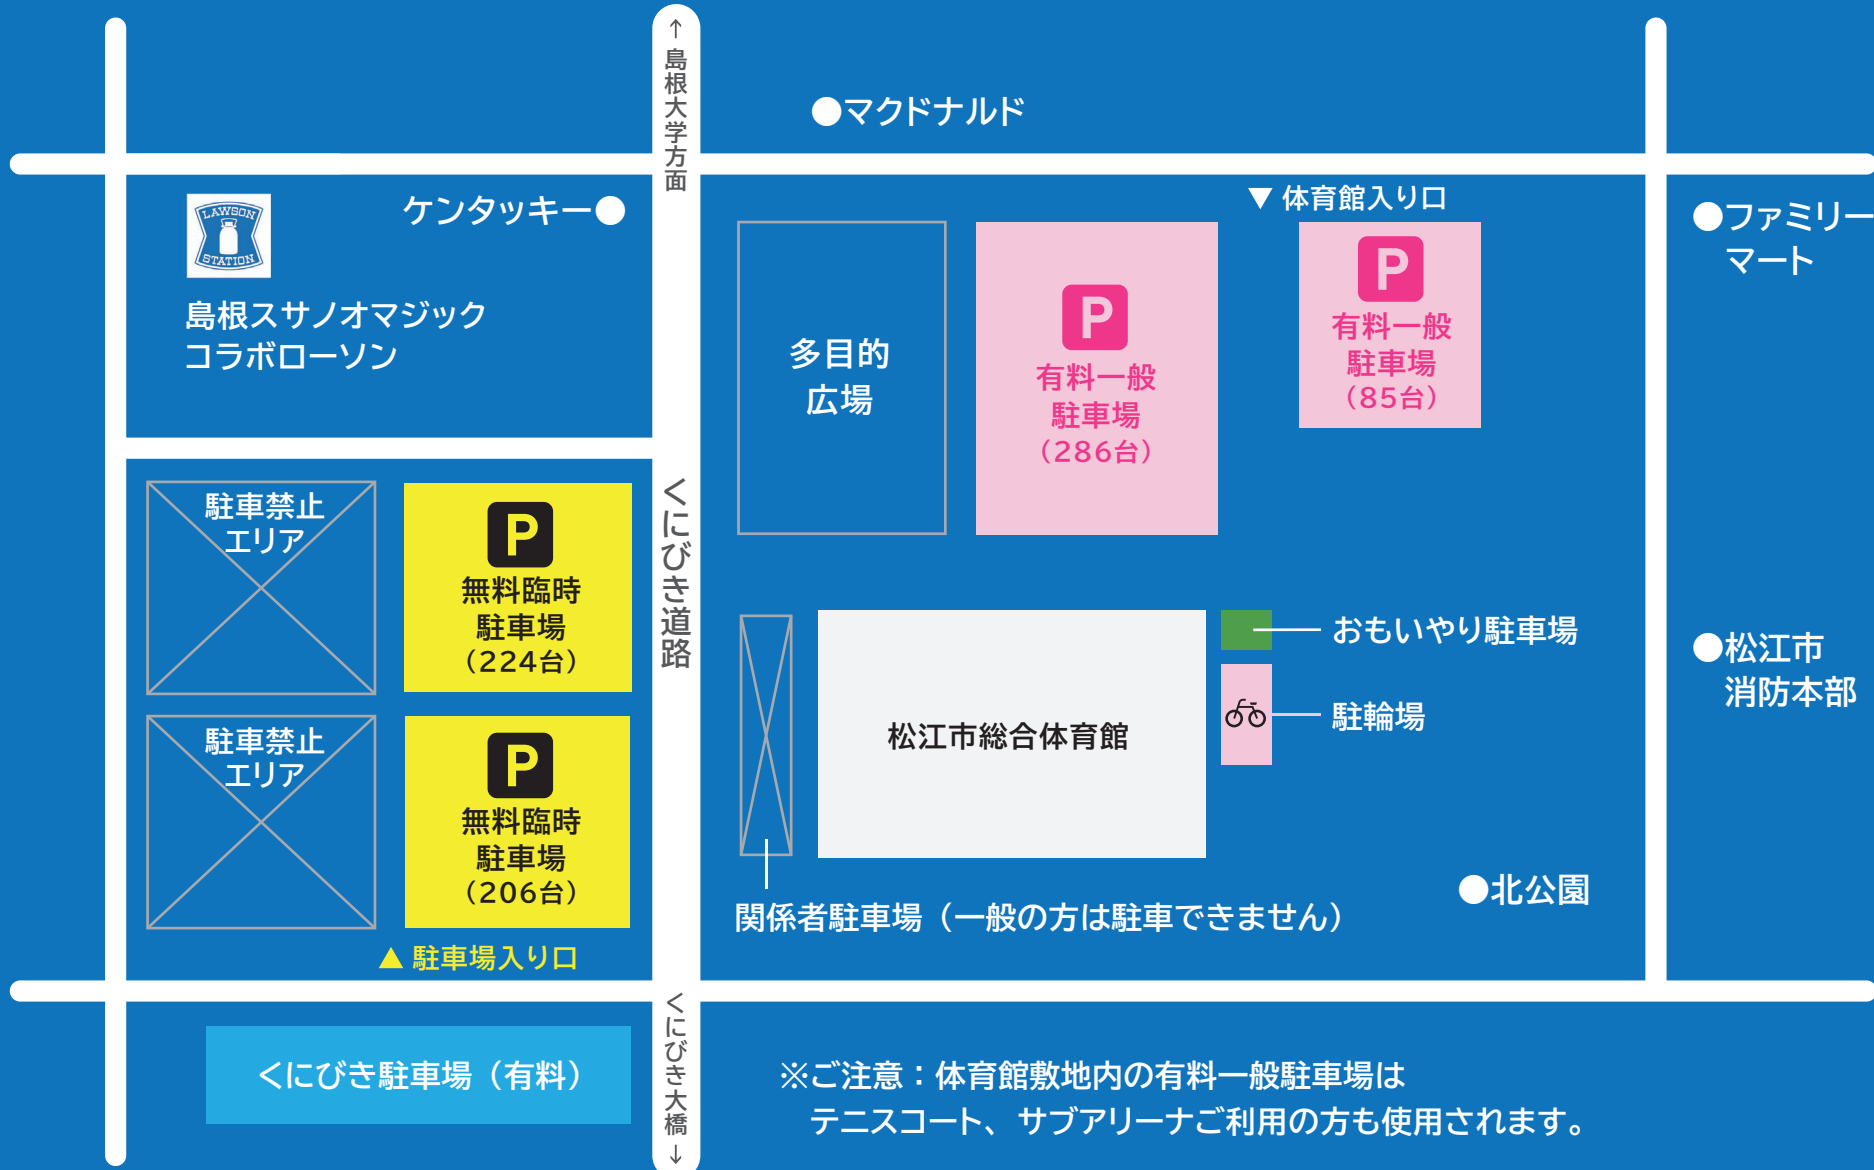

10月26日(水) vs 滋賀戦の駐車場情報

※ご注意：体育館敷地内の有料一般駐車場はテニスコート、サブアリーナご利用の方も使用されます。