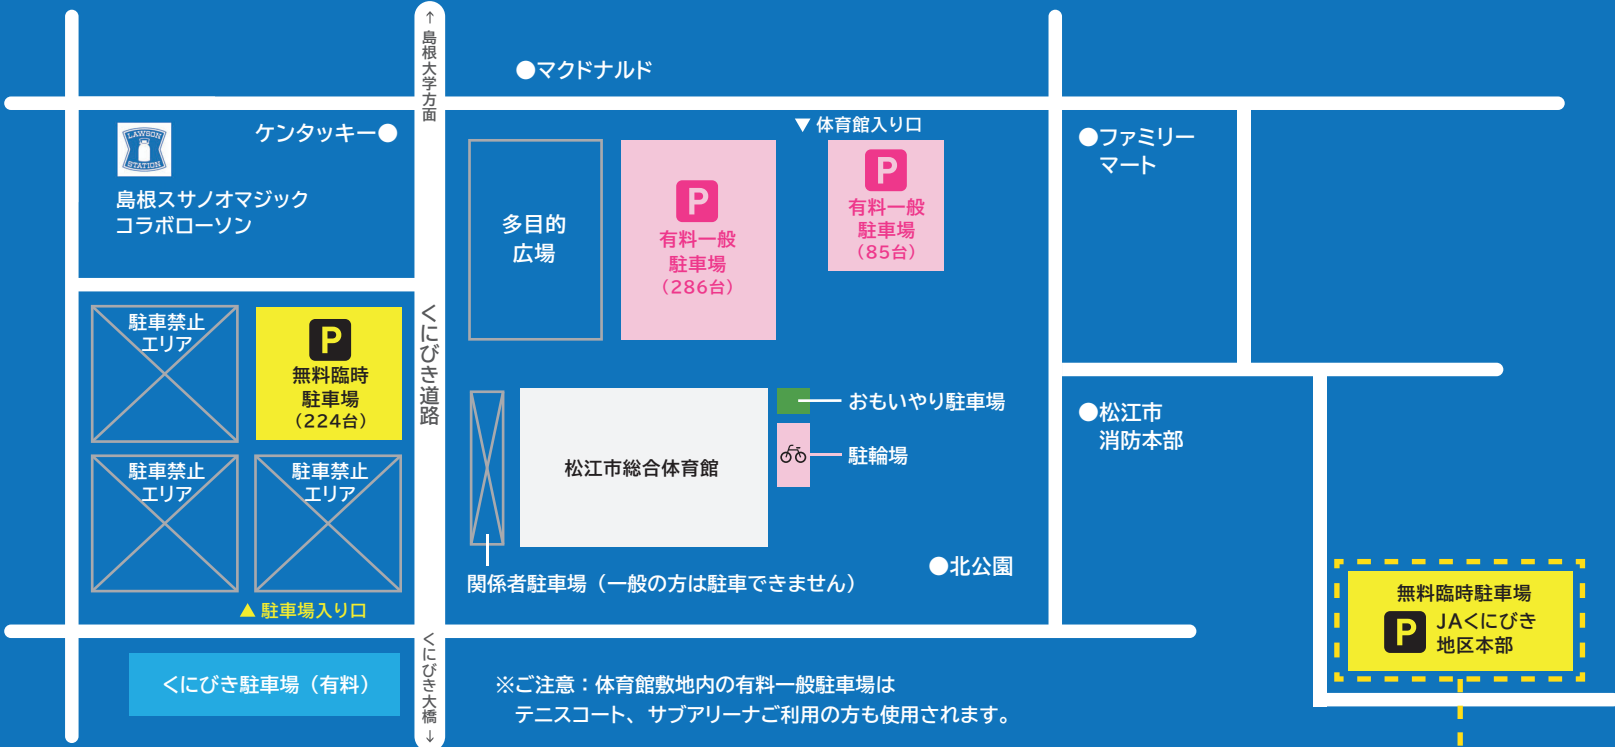

10月8日(土) vs 横浜戦の駐車場情報

※松江市総合体育館まで徒歩約 10 分

10月9日（日）vs 横浜戦の駐車場情報