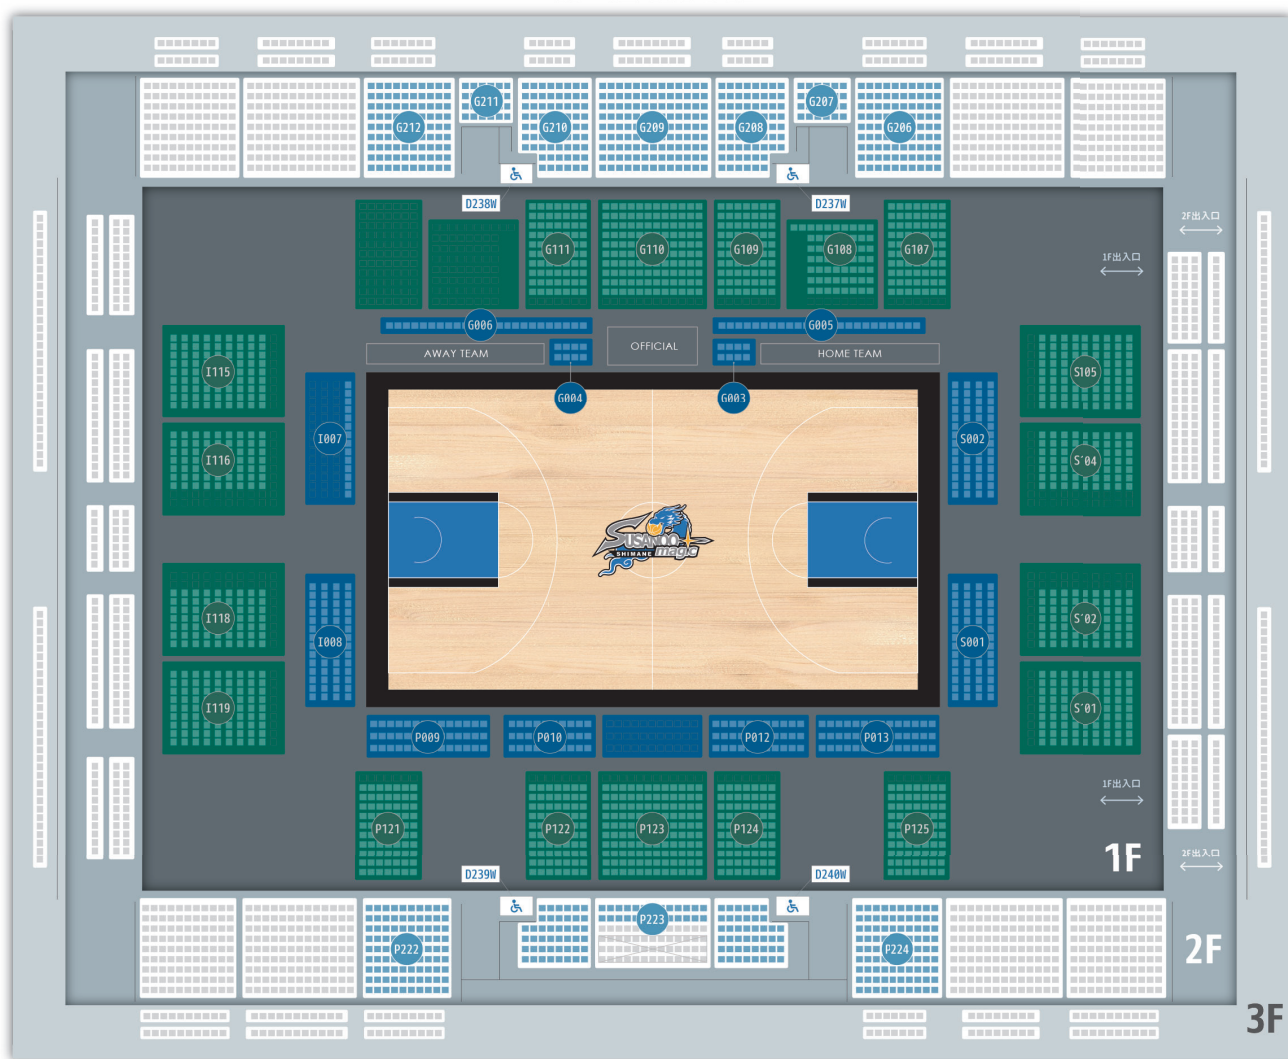

2023-24 SEASON SHIMANE SUSANOO MAGIC SEASON SEAT

G-zone

I-ZONE

S-ZONE

P-zone

3F

フロア	ゾーン	セクション名	列	松江シート	土日シート	平日パック	土曜日/日曜日	特典BOX	旧名称
アリーナ	Pゾーン	P009	1	¥494,000	¥342,000	¥152,000	¥171,000	○	プレミアシート
			2	¥345,800	¥239,400	¥106,400	¥119,700	○	アリーナベンチ向-2列目
			3	¥172,900	¥119,700	¥53,200	¥59,850	○	アリーナベンチ向-3列目
		P010	1	¥494,000	¥342,000	¥152,000	¥171,000	○	プレミアシート
			2	¥345,800	¥239,400	¥106,400	¥119,700	○	アリーナベンチ向-2列目
			3	¥197,600	¥136,800	¥60,800	¥68,400	○	アリーナベンチ向-3列目
		P012	1	¥494,000	¥342,000	¥152,000	¥171,000	○	プレミアシート
			2	¥345,800	¥239,400	¥106,400	¥119,700	○	アリーナベンチ向-2列目
			3	¥197,600	¥136,800	¥60,800	¥68,400	○	アリーナベンチ向-3列目
		P013	1	¥494,000	¥342,000	¥152,000	¥171,000	○	プレミアシート
			2	¥345,800	¥239,400	¥106,400	¥119,700	○	アリーナベンチ向-2列目
			3	¥172,900	¥119,700	¥53,200	¥59,850	○	アリーナベンチ向-3列目
	Gゾーン	G003	H1	¥617,500	¥427,500	¥190,000	¥213,750	○	エキサイトシート
			H2	¥494,000	¥342,000	¥152,000	¥171,000	○	エキサイトシート
		G004	A1	¥494,000	¥342,000	¥152,000	¥171,000	○	エキサイトシート
			A2	¥370,500	¥256,500	¥114,000	¥128,250	○	エキサイトシート
		G005	-	¥395,200	¥273,600	¥121,600	¥136,800	○	ホームベンチ裏
		G006	-	¥321,100	¥222,300	¥98,800	¥111,150	○	アウェーベンチ裏
	Sゾーン	S001	1	¥321,100	¥222,300	¥98,800	¥111,150	○	アリーナエンドA-1列目
			2	¥172,900	¥119,700	¥53,200	¥59,850	○	アリーナエンドA-2列目
			3	¥148,200	¥102,600	¥45,600	¥51,300	○	アリーナエンドA-3列目
			4	¥148,200	¥102,600	¥45,600	¥51,300		アリーナエンドA-4列目
		S002	1	¥395,200	¥273,600	¥121,600	¥136,800	○	アリーナエンドA-1列目
			2	¥247,000	¥171,000	¥76,000	¥85,500	○	アリーナエンドA-2列目
			3	¥172,900	¥119,700	¥53,200	¥59,850	○	アリーナエンドA-3列目
			4	¥172,900	¥119,700	¥53,200	¥59,850		アリーナエンドA-4列目
	Iゾーン	I007	1	¥370,500	¥256,500	¥114,000	¥128,250	○	アリーナエンドB-1列目
1			¥296,400	¥205,200	¥91,200	¥102,600	○	テーブルシート1列目(テーブルの設置なし)	
I008		2	¥172,900	¥119,700	¥53,200	¥59,850	○	テーブルシート2列目(テーブルの設置なし)	
		3	¥148,200	¥102,600	¥45,600	¥51,300	○	アリーナエンドB-3列目	
		4	¥148,200	¥102,600	¥45,600	¥51,300		アリーナエンドB-4列目	
1F	Pゾーン	P121	-	¥78,000	¥54,000	¥24,000	¥27,000		1階B
		P122	-	¥107,250	¥74,250	¥33,000	¥37,125		1階SS
		P123	-	¥148,200	¥102,600	¥45,600	¥51,300	○	1階SS
		P124	-	¥107,250	¥74,250	¥33,000	¥37,125		1階SS
		P125	-	¥87,750	¥60,750	¥27,000	¥30,375		1階A
	Gゾーン	G107	-	¥78,000	¥54,000	¥24,000	¥27,000		1階B
		G108	-	¥87,750	¥60,750	¥27,000	¥30,375		ホームベンチ裏仮設
		G109	-	¥97,500	¥67,500	¥30,000	¥33,750		1階S
		G110	-	¥107,250	¥74,250	¥33,000	¥37,125		1階S
		G111	-	¥78,000	¥54,000	¥24,000	¥27,000		1階S
	Sゾーン	S101	-	¥54,600	¥37,800	¥16,800	¥18,900		1階C
		S102	-	¥58,500	¥40,500	¥18,000	¥20,250		1階C
		S104	-	¥58,500	¥40,500	¥18,000	¥20,250		1階C
		S105	-	¥68,250	¥47,250	¥21,000	¥23,625		1階C
	Iゾーン	I115	-	¥54,600	¥37,800	¥16,800	¥18,900		1階C
		I116	-	¥58,500	¥40,500	¥18,000	¥20,250		1階C
		I118	-	¥58,500	¥40,500	¥18,000	¥20,250		1階C
		I119	-	¥54,600	¥37,800	¥16,800	¥18,900		1階C
	2F	Pゾーン	P222	-	¥68,250	¥47,250	¥21,000	¥23,625	
P223			-	¥148,200	¥102,600	¥45,600	¥51,300	○	2階SS
P224			-	¥68,250	¥47,250	¥21,000	¥23,625		2階A
Gゾーン		G206	-	¥58,500	¥40,500	¥18,000	¥20,250		2階A
		G207	-	¥68,250	¥47,250	¥21,000	¥23,625		2階S
		G208	-	¥78,000	¥54,000	¥24,000	¥27,000		2階S
		G209	-	¥97,500	¥67,500	¥30,000	¥33,750		2階S
		G210	-	¥78,000	¥54,000	¥24,000	¥27,000		2階S
G211	-	¥68,250	¥47,250	¥21,000	¥23,625		2階S		
G212	-	¥58,500	¥40,500	¥18,000	¥20,250		2階A		
車いす	Pゾーン	P239W	-	¥48,750	¥33,750	¥15,000	¥16,875		車いす
		P240W	-	¥48,750	¥33,750	¥15,000	¥16,875		車いす
	Gゾーン	G237W	-	¥48,750	¥33,750	¥15,000	¥16,875		車いす
		G238W	-	¥48,750	¥33,750	¥15,000	¥16,875		車いす