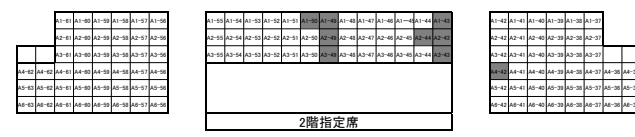

2019-20シーズン会場座席図(松江市総合体育館)

座席のレイアウトが変わります

◆ 1階スタンド指定席(バック)、1,2階自由席

自由席は1,2階共通となります。

1階スタンド(バック)の継続希望の方は中央エリアのみ可

座席のレイアウトが変わります

◆ コートサイド、アリーナS、アリーナA(メイン)

2018-19 → 20席 × 3 = 60席

2019-20 → 10席 × 5 = 50席

よりゆったりと観戦していただけるよう、座席を10席減らし、通路を増やします。

コート

2019-20:アリーナ1列目(メイン)

A1 A2 A3 A4 A5 A6 A7 A8 A9 A10 A11 A12 A13 A14 A15 A16 A17 A18 A19 A20 A21 A22 A23 A24 A25 A26 A27 A28 A29 A30 A31 A32 A33 A34 A35 A36 A37 A38 A39 A40 A41 A42 A43 A44 A45 A46 A47 A48 A49 A50

2018-19:コートサイド(メイン)

※継続購入希望の方は、座席位置と座席番号が変更となります。

座席のレイアウトが変わります

コート

2019-20:アリーナ2列目(メイン)

2018-19:アリーナS(メイン)

2019-20:アリーナ3列目(メイン)

2018-19:アリーナA(メイン)

2018-19:スサノオスーパーシート

島根ベンチ

座席のレイアウトが変わります

◆ エキサイティングシート(アウェイ側)、アリーナS(ホーム・リング裏)

2018-19 → 10席 × 3列 = 30席

2019-20 → 9席 × 2列 = 18席(テーブル付き)