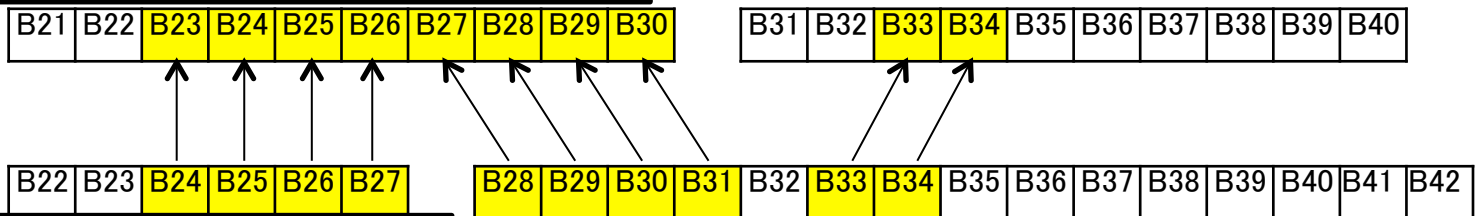

2018-19:コートサイド(メイン)

※継続購入希望の方は、座席位置と座席番号が変更となります。

座席のレイアウトが変わります

コート

2019-20:アリーナ2列目(メイン)

2018-19:アリーナS(メイン)

2019-20:アリーナ3列目(メイン)

2018-19:アリーナA(メイン)

※継続購入希望の方は、座席位置と座席番号が変更となります。

座席のレイアウトが変わります

◆ スサノオスーパーシート、アリーナA(ホームベンチ裏)

2018-19 → 6席 + 15席 = 21席

2019-20 → 10席 + 10席 = 20席

2019-20:アリーナ2列目(ホームベンチ裏)

2018-19:アリーナA(バックホーム側)

2019-20:アリーナ1列目(ホームベンチ裏)

2018-19:スサノオスーパーシート

島根ベンチ

座席のレイアウトが変わります

◆ エキサイティングシート(アウェイ側)、アリーナS(ホーム・リング裏)

2018-19 → 10席 × 3列 = 30席

2019-20 → 9席 × 2列 = 18席(テーブル付き)