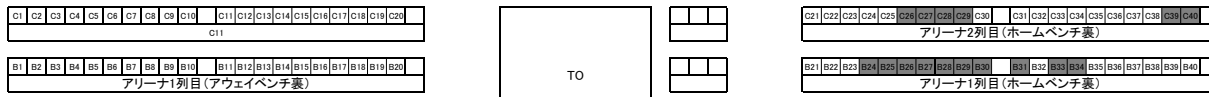

2019-20シーズン会場座席図(松江市総合体育館)

座席のレイアウトが変わります

◆ 1階スタンド指定席(バック)、1,2階自由席

自由席は1,2階共通となります。

1階スタンド(バック)の継続希望の方は中央エリアのみ可

座席のレイアウトが変わります

◆ コートサイド、アリーナS、アリーナA(メイン)

2018-19 → 20席 × 3 = 60席

2019-20 → 10席 × 5 = 50席

よりゆったりと観戦していただけるよう、座席を10席減らし、通路を増やします。

コート

2019-20:アリーナ1列目(メイン)

A1 A2 A3 A4 A5 A6 A7 A8 A9 A10 A11 A12 A13 A14 A15 A16 A17 A18 A19 A20 A21 A22 A23 A24 A25 A26 A27 A28 A29 A30 A31 A32 A33 A34 A35 A36 A37 A38 A39 A40 A41 A42 A43 A44 A45 A46 A47 A48 A49 A50

2018-19:コートサイド(メイン)

※継続購入希望の方は、座席位置と座席番号が変更となります。

座席のレイアウトが変わります

コート

2019-20:アリーナ2列目(メイン)

2018-19:アリーナS(メイン)

2019-20:アリーナ3列目(メイン)

2018-19:アリーナA(メイン)

2018-19:スサノオスーパーシート

島根ベンチ

座席のレイアウトが変わります

◆ エキサイティングシート(アウェイ側)、アリーナS(ホーム・リング裏)

2018-19 → 10席 × 3列 = 30席

2019-20 → 9席 × 2列 = 18席(テーブル付き)