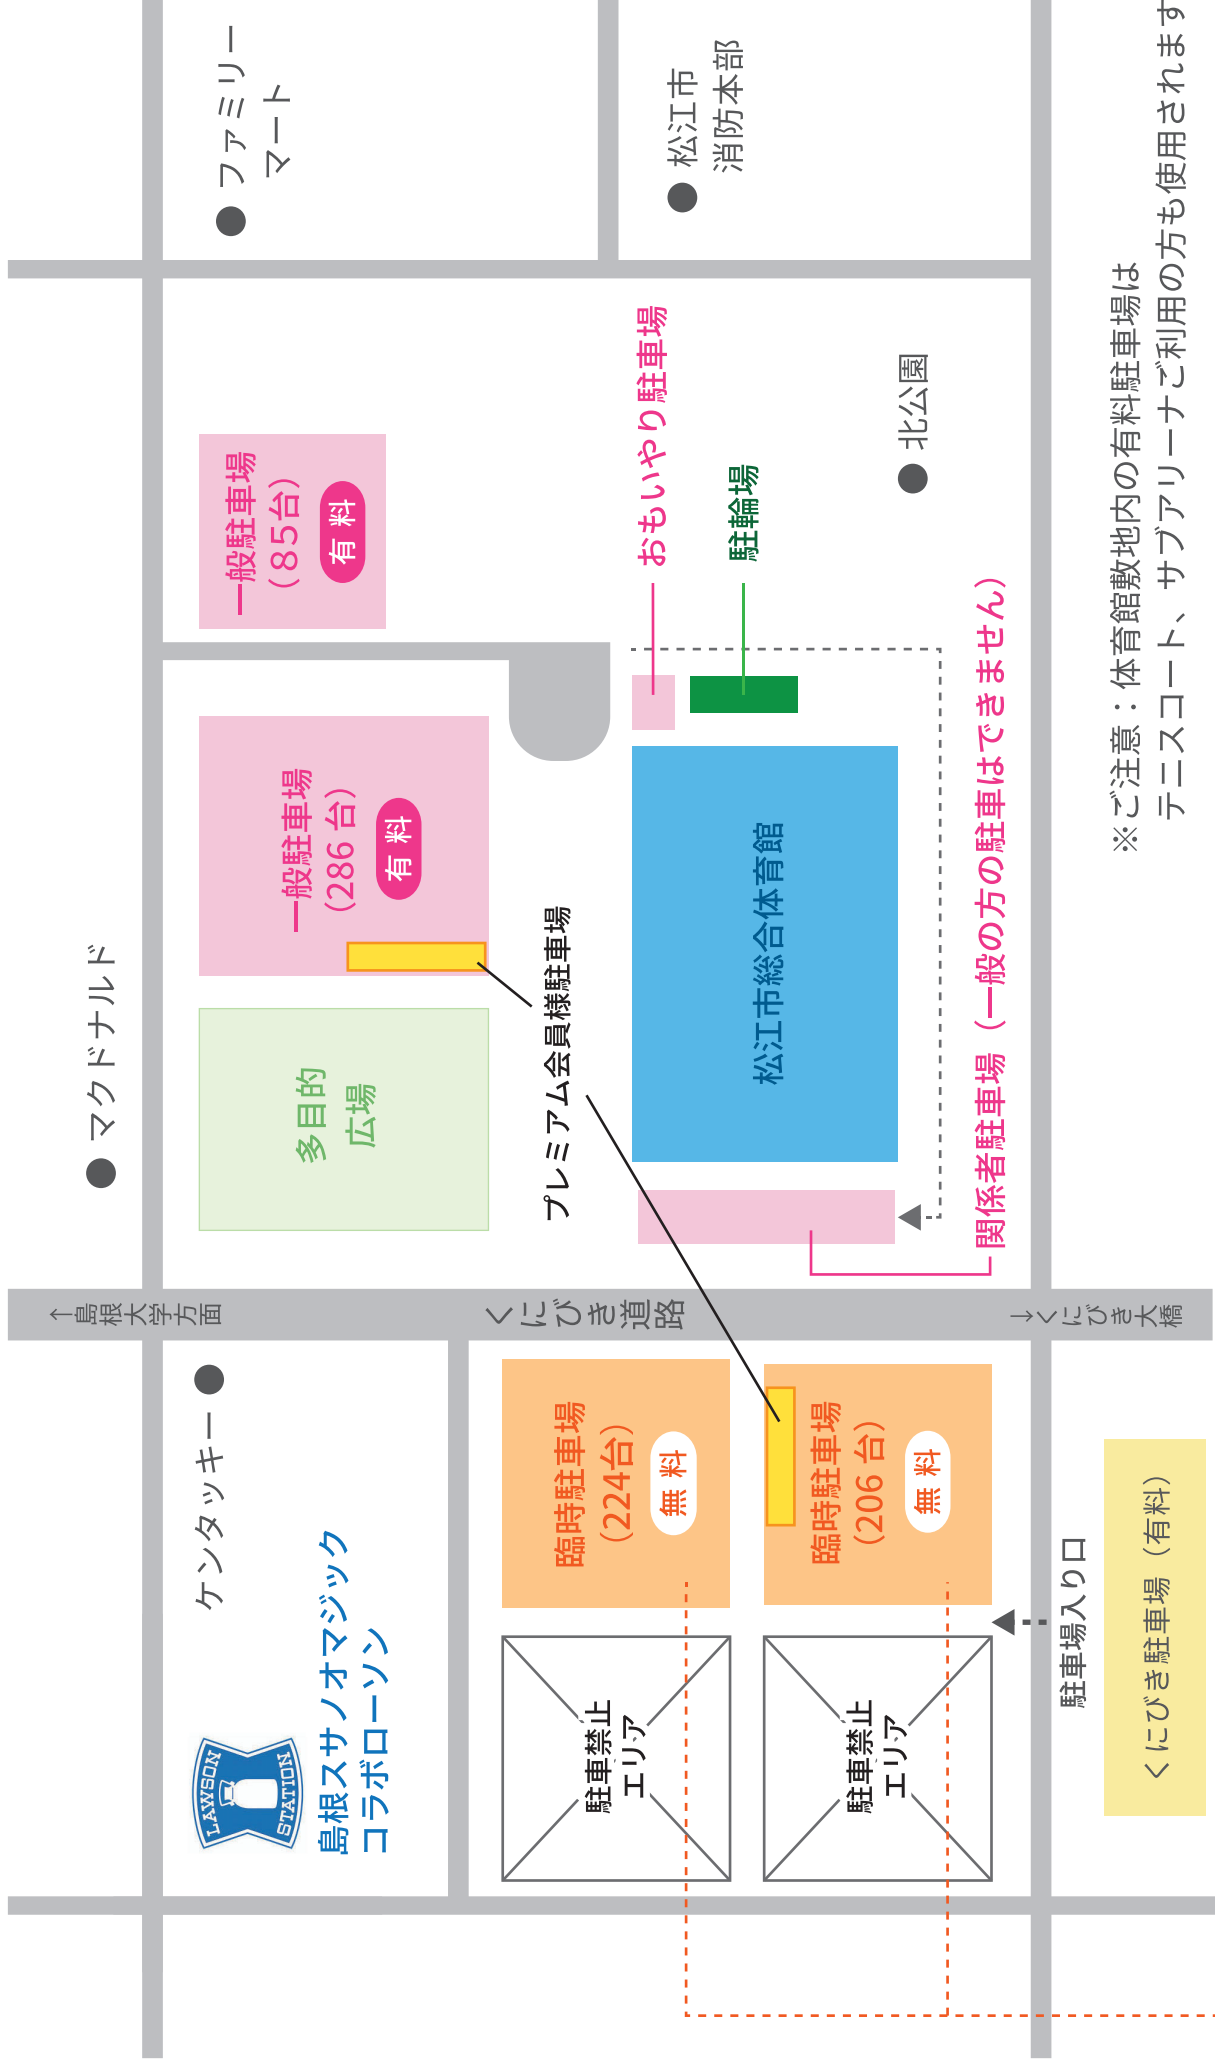

10月13日(土)、14日(日)の駐車場情報

※ご注意：体育館敷地内の有料駐車場は
テニスコート、サブアリーナご利用の方も使用されます

臨時駐車場駐車可能時間 13日(土)15時～ / 14日(日)10時～