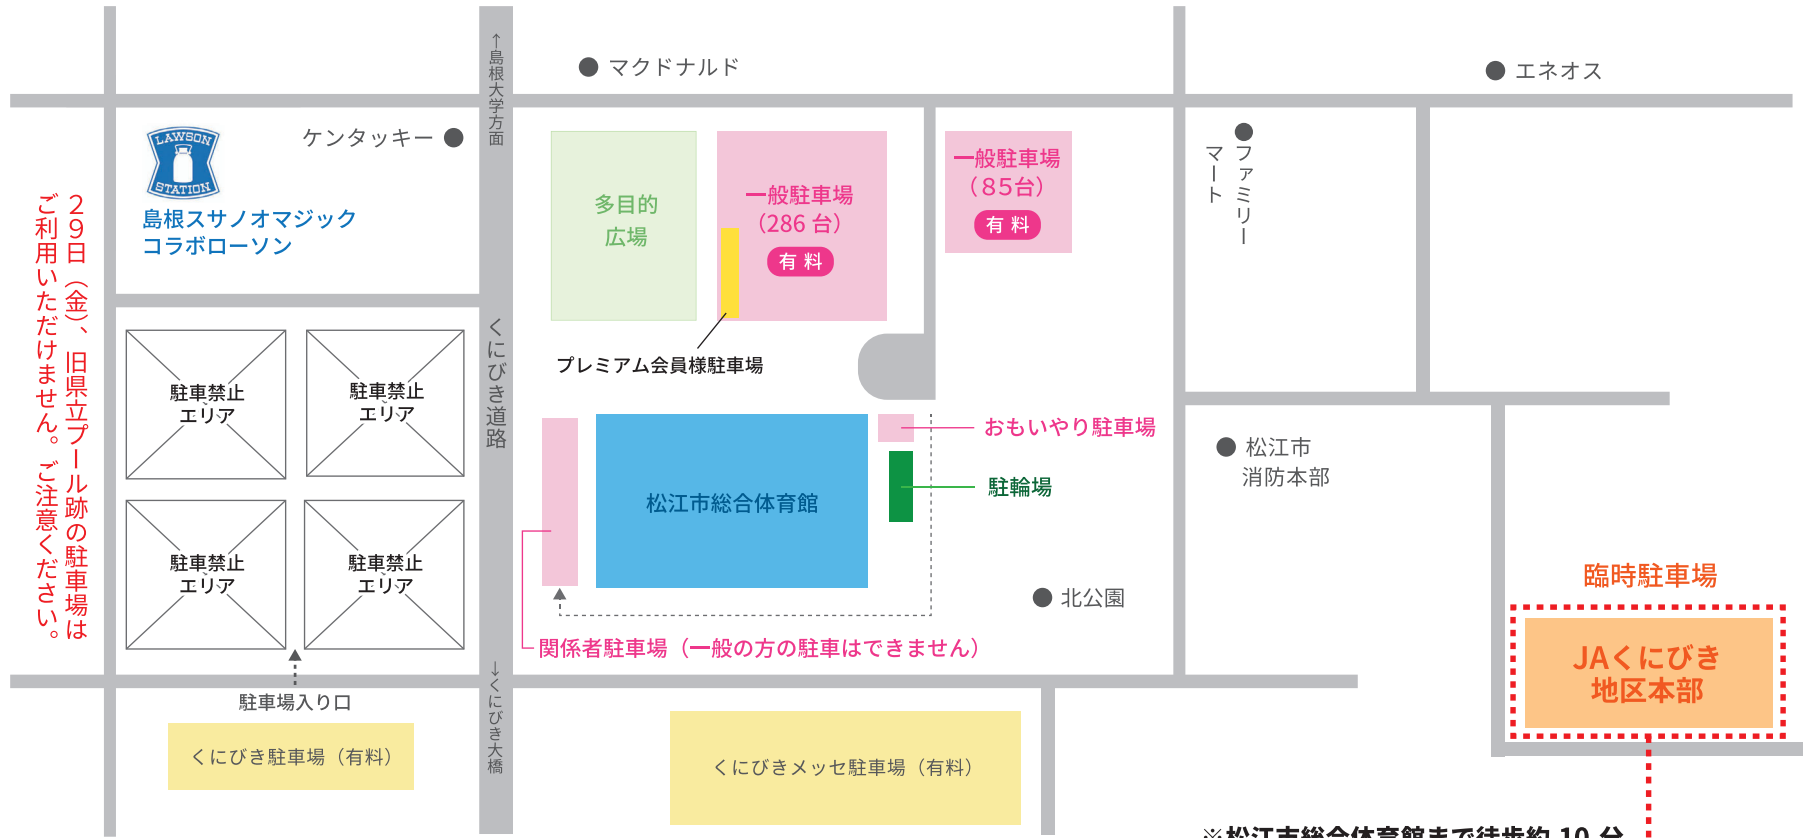

4月29日(金・祝)の駐車場情報

※松江市総合体育館まで徒歩約10分

JAくにびき本部臨時駐車場拡大図

旧県立プール跡地が使用できないため、JAしまね様の駐車場をご利用いただけます。

# 4月30日(土)の駐車場情報

※ご注意：体育館敷地内の有料駐車場は  
テニスコート、サブアリーナご利用の方も使用されます

臨時駐車場駐車可能時間 30日(土) 10時～