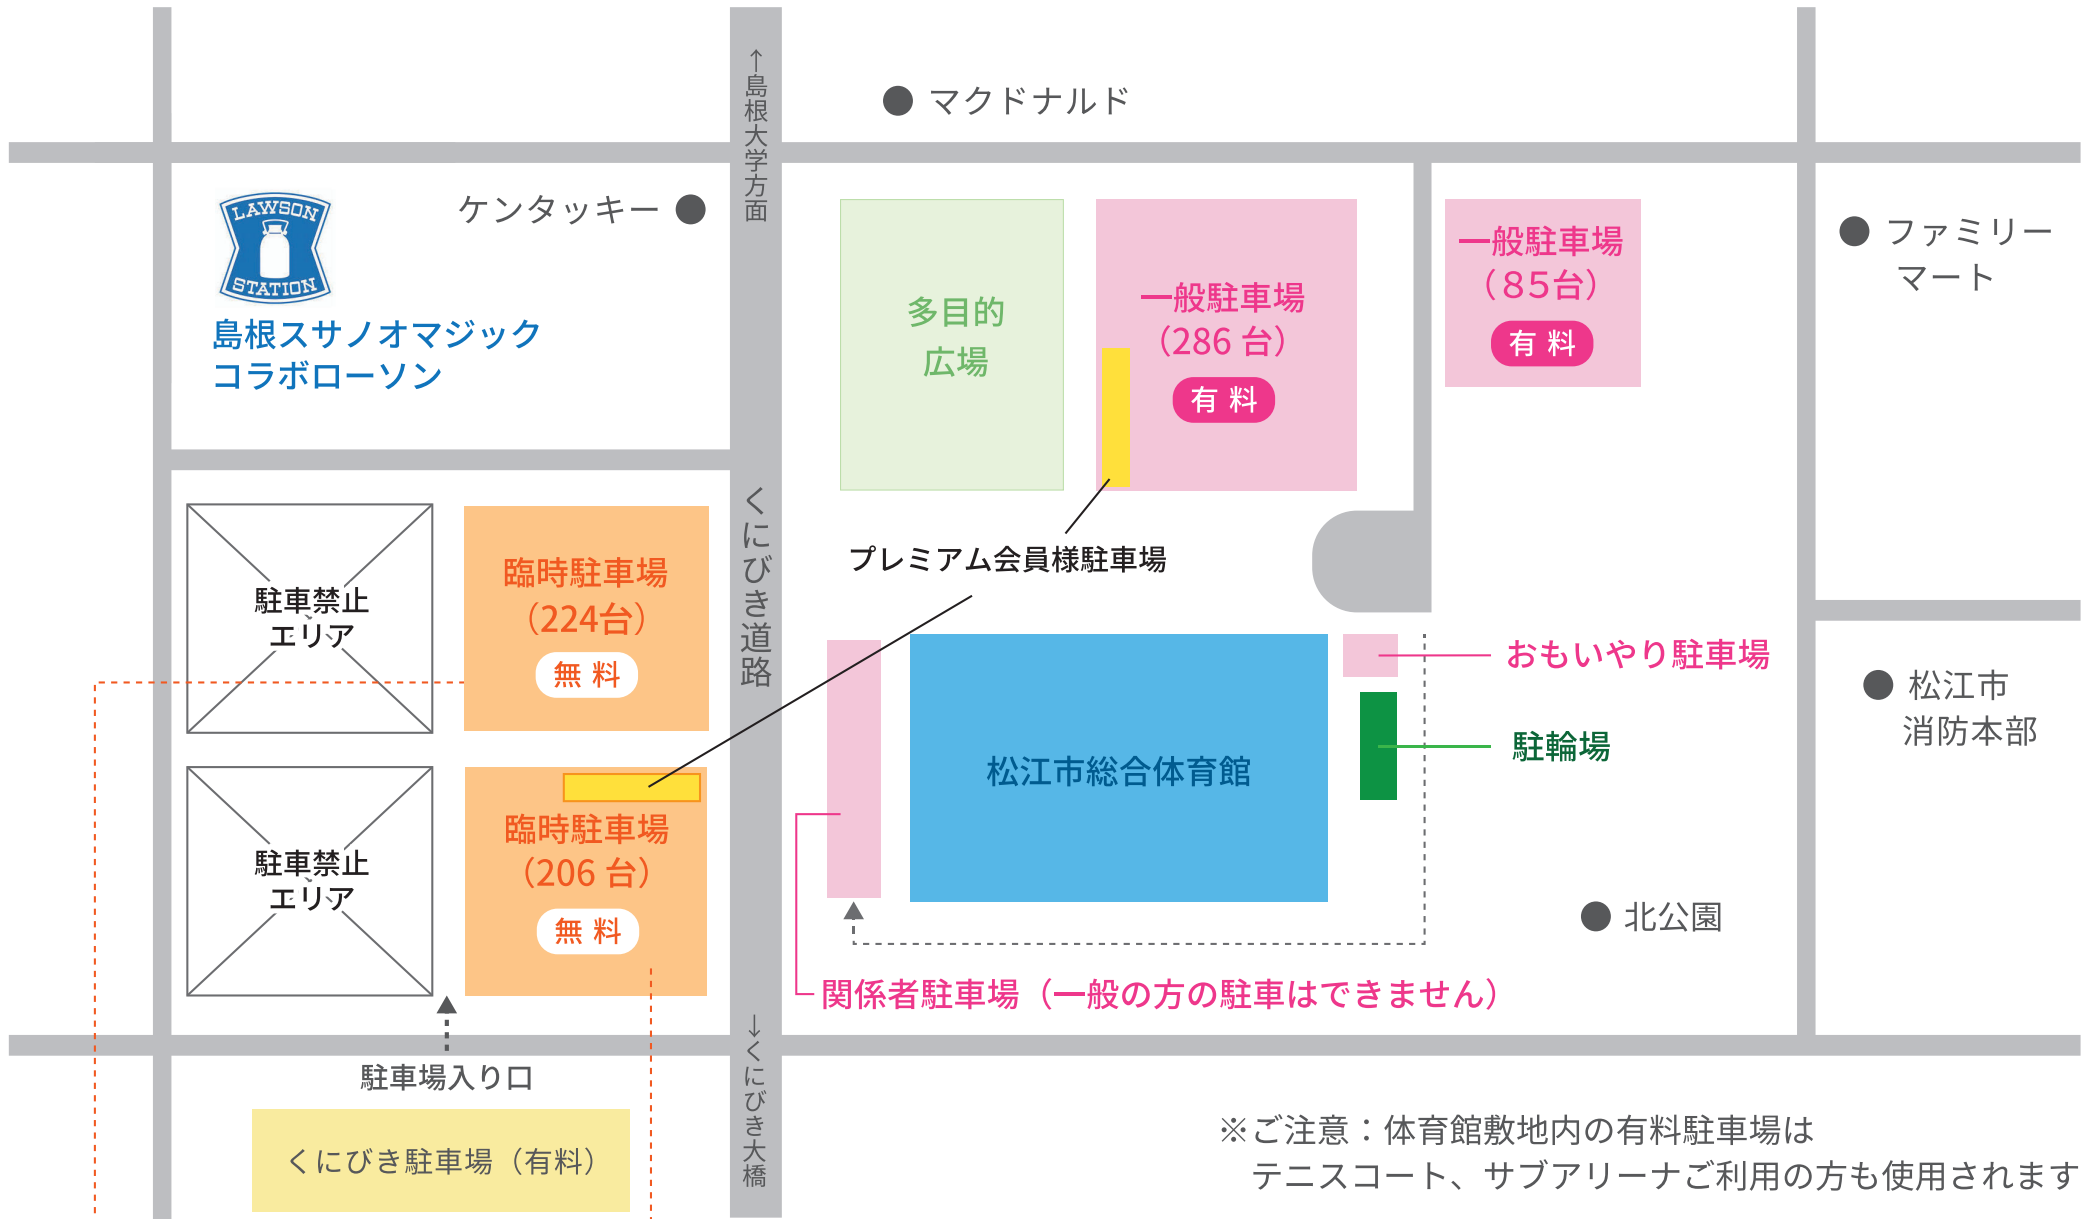

4月29日(金・祝)の駐車場情報

※松江市総合体育館まで徒歩約10分

JAくにびき本部臨時駐車場拡大図

旧県立プール跡地が使用できないため、JAしまね様の駐車場をご利用いただけます。

# 4月30日(土)の駐車場情報

※ご注意：体育館敷地内の有料駐車場は  
テニスコート、サブアリーナご利用の方も使用されます

臨時駐車場駐車可能時間 30日(土) 10時～