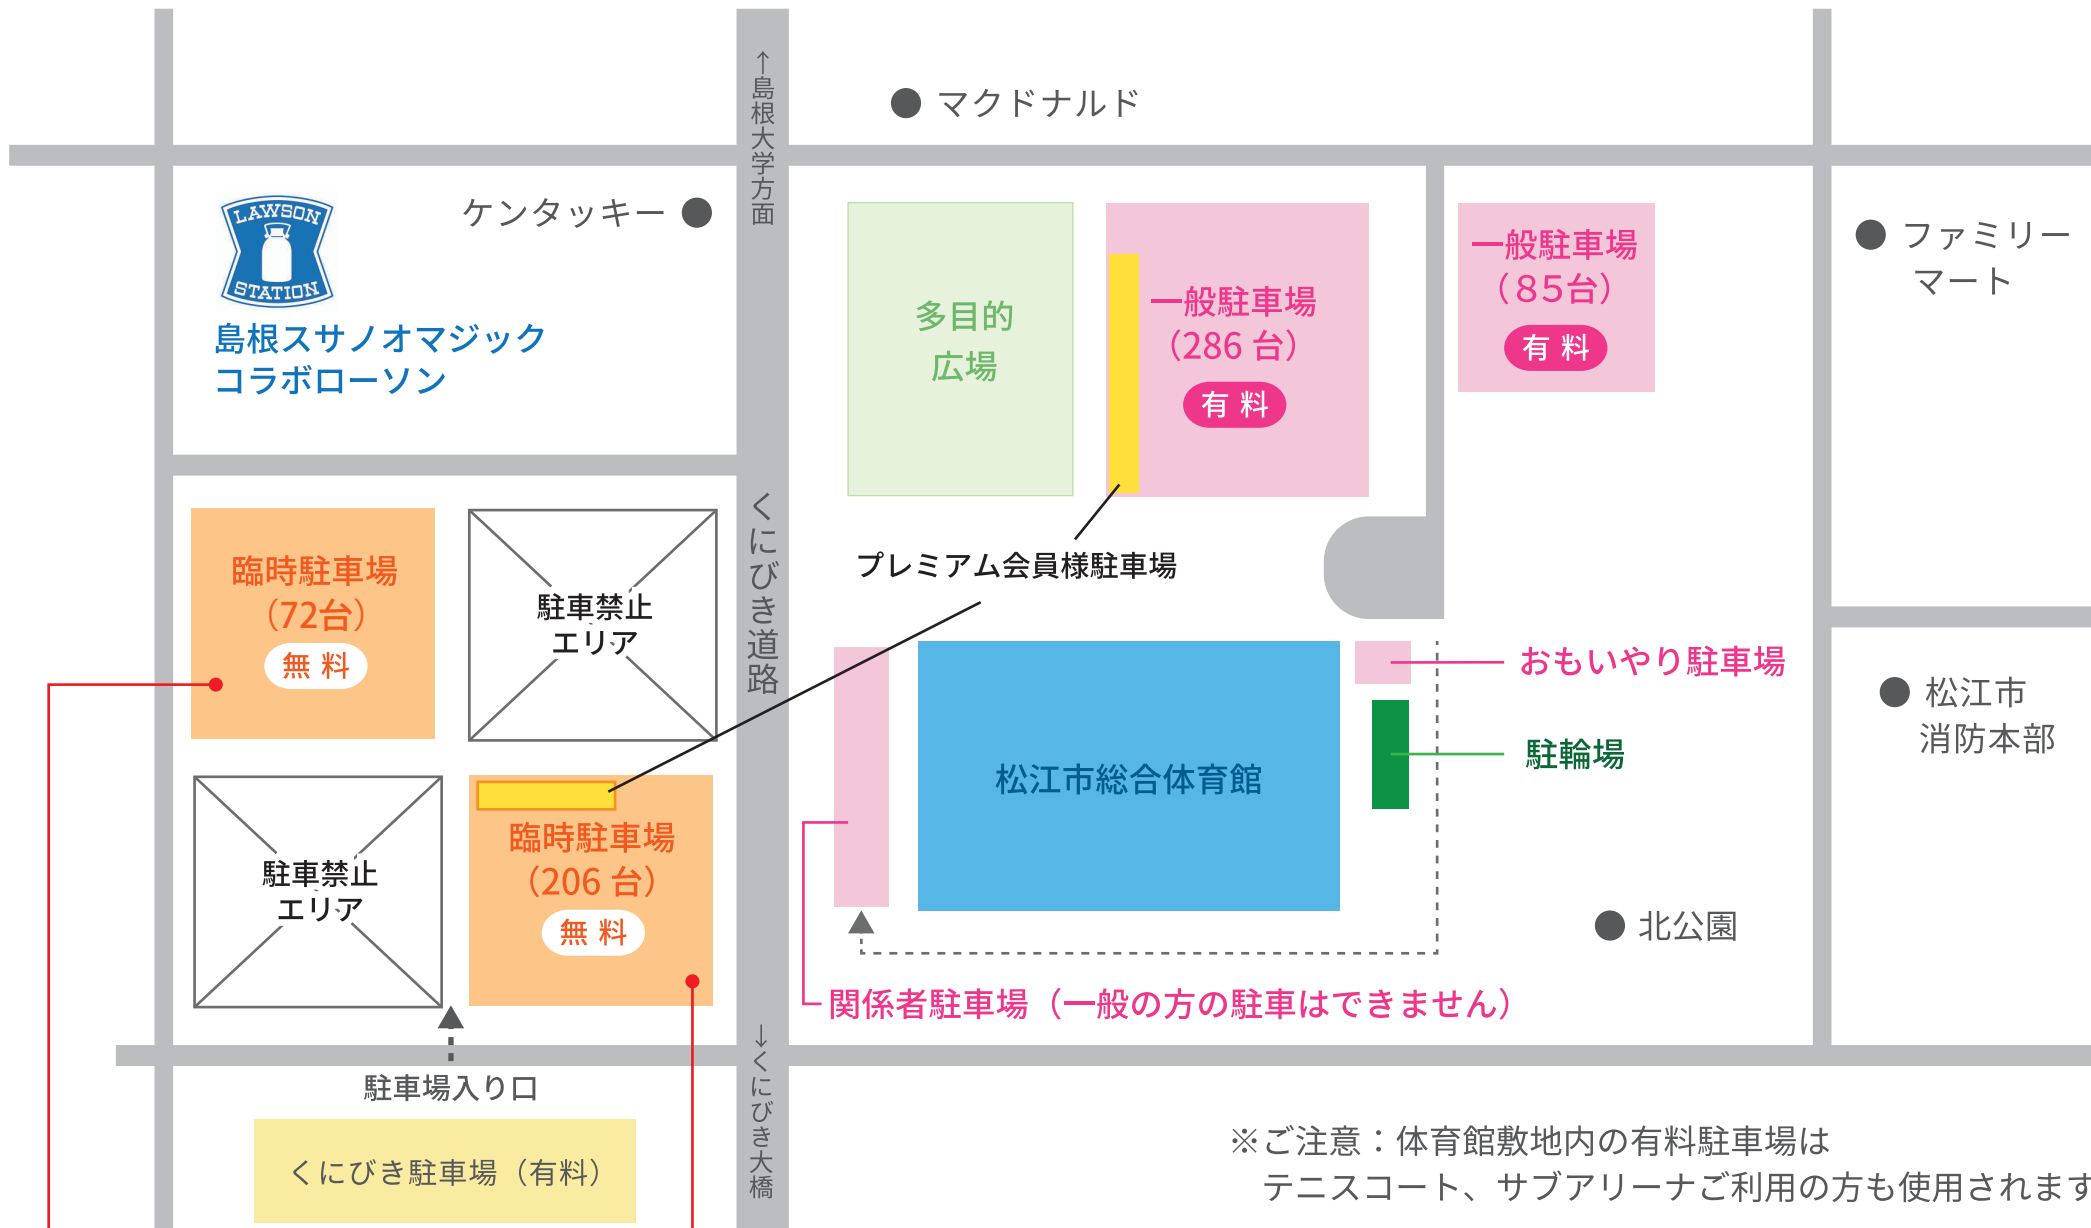

3月16日(水)の駐車場情報

※ご注意：体育館敷地内の有料駐車場は
テニスコート、サブアリーナご利用の方も使用されます

臨時駐車場駐車可能時間 **16日(水)15時以降から駐車可能です**