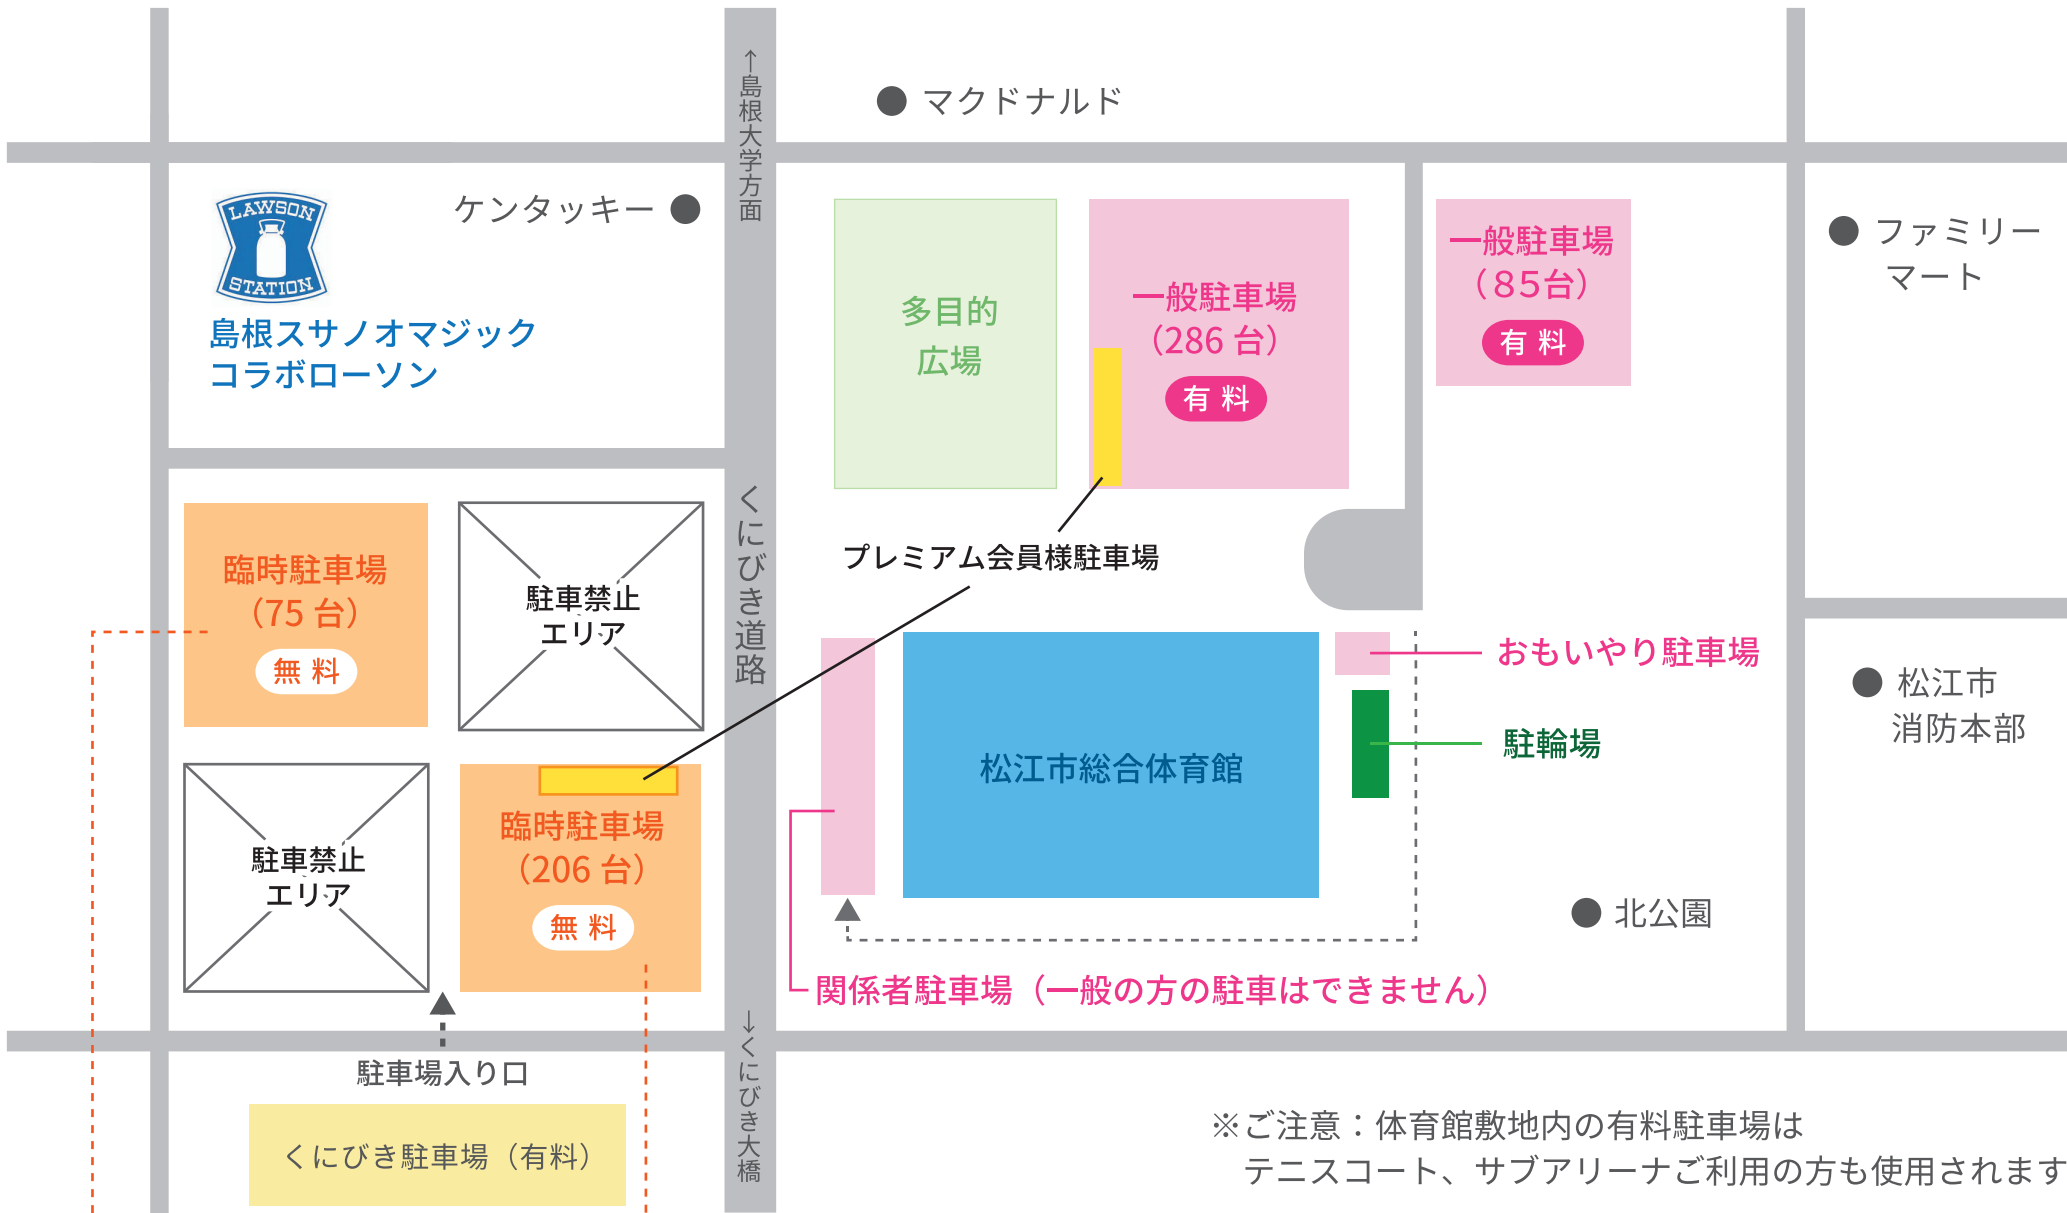

12月15日(水)の駐車場情報

※ご注意：体育館敷地内の有料駐車場は
テニスコート、サブアリーナご利用の方も使用されます

臨時駐車場駐車可能時間 15日(水):15時～