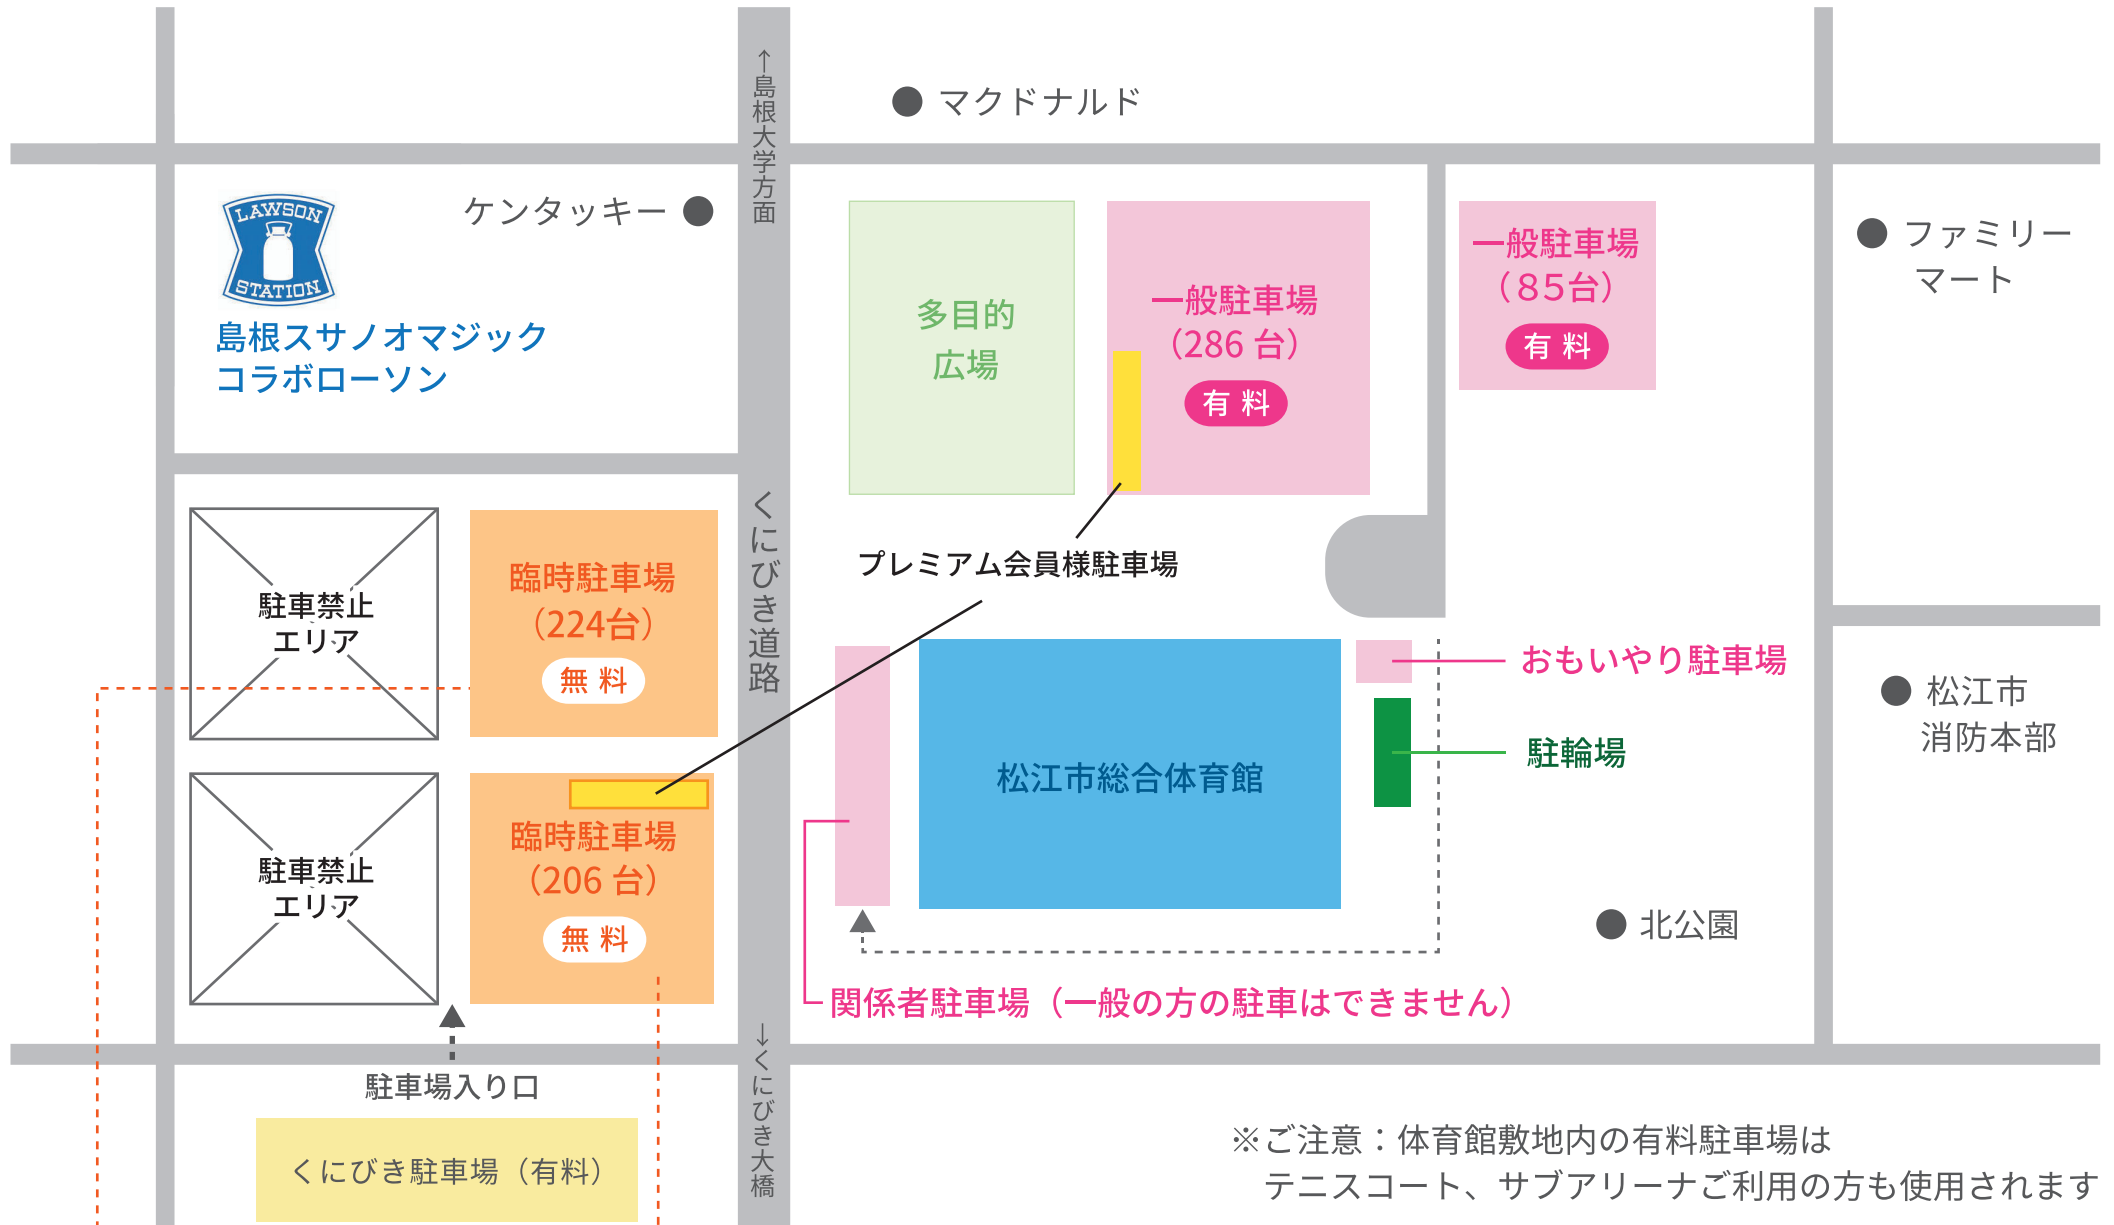

2月5日(土)、6日(日)の駐車場情報

※ご注意：体育館敷地内の有料駐車場は
テニスコート、サブアリーナご利用の方も使用されます

臨時駐車場駐車可能時間 **5日(土) 10時～ / 6日(日) 10時～**