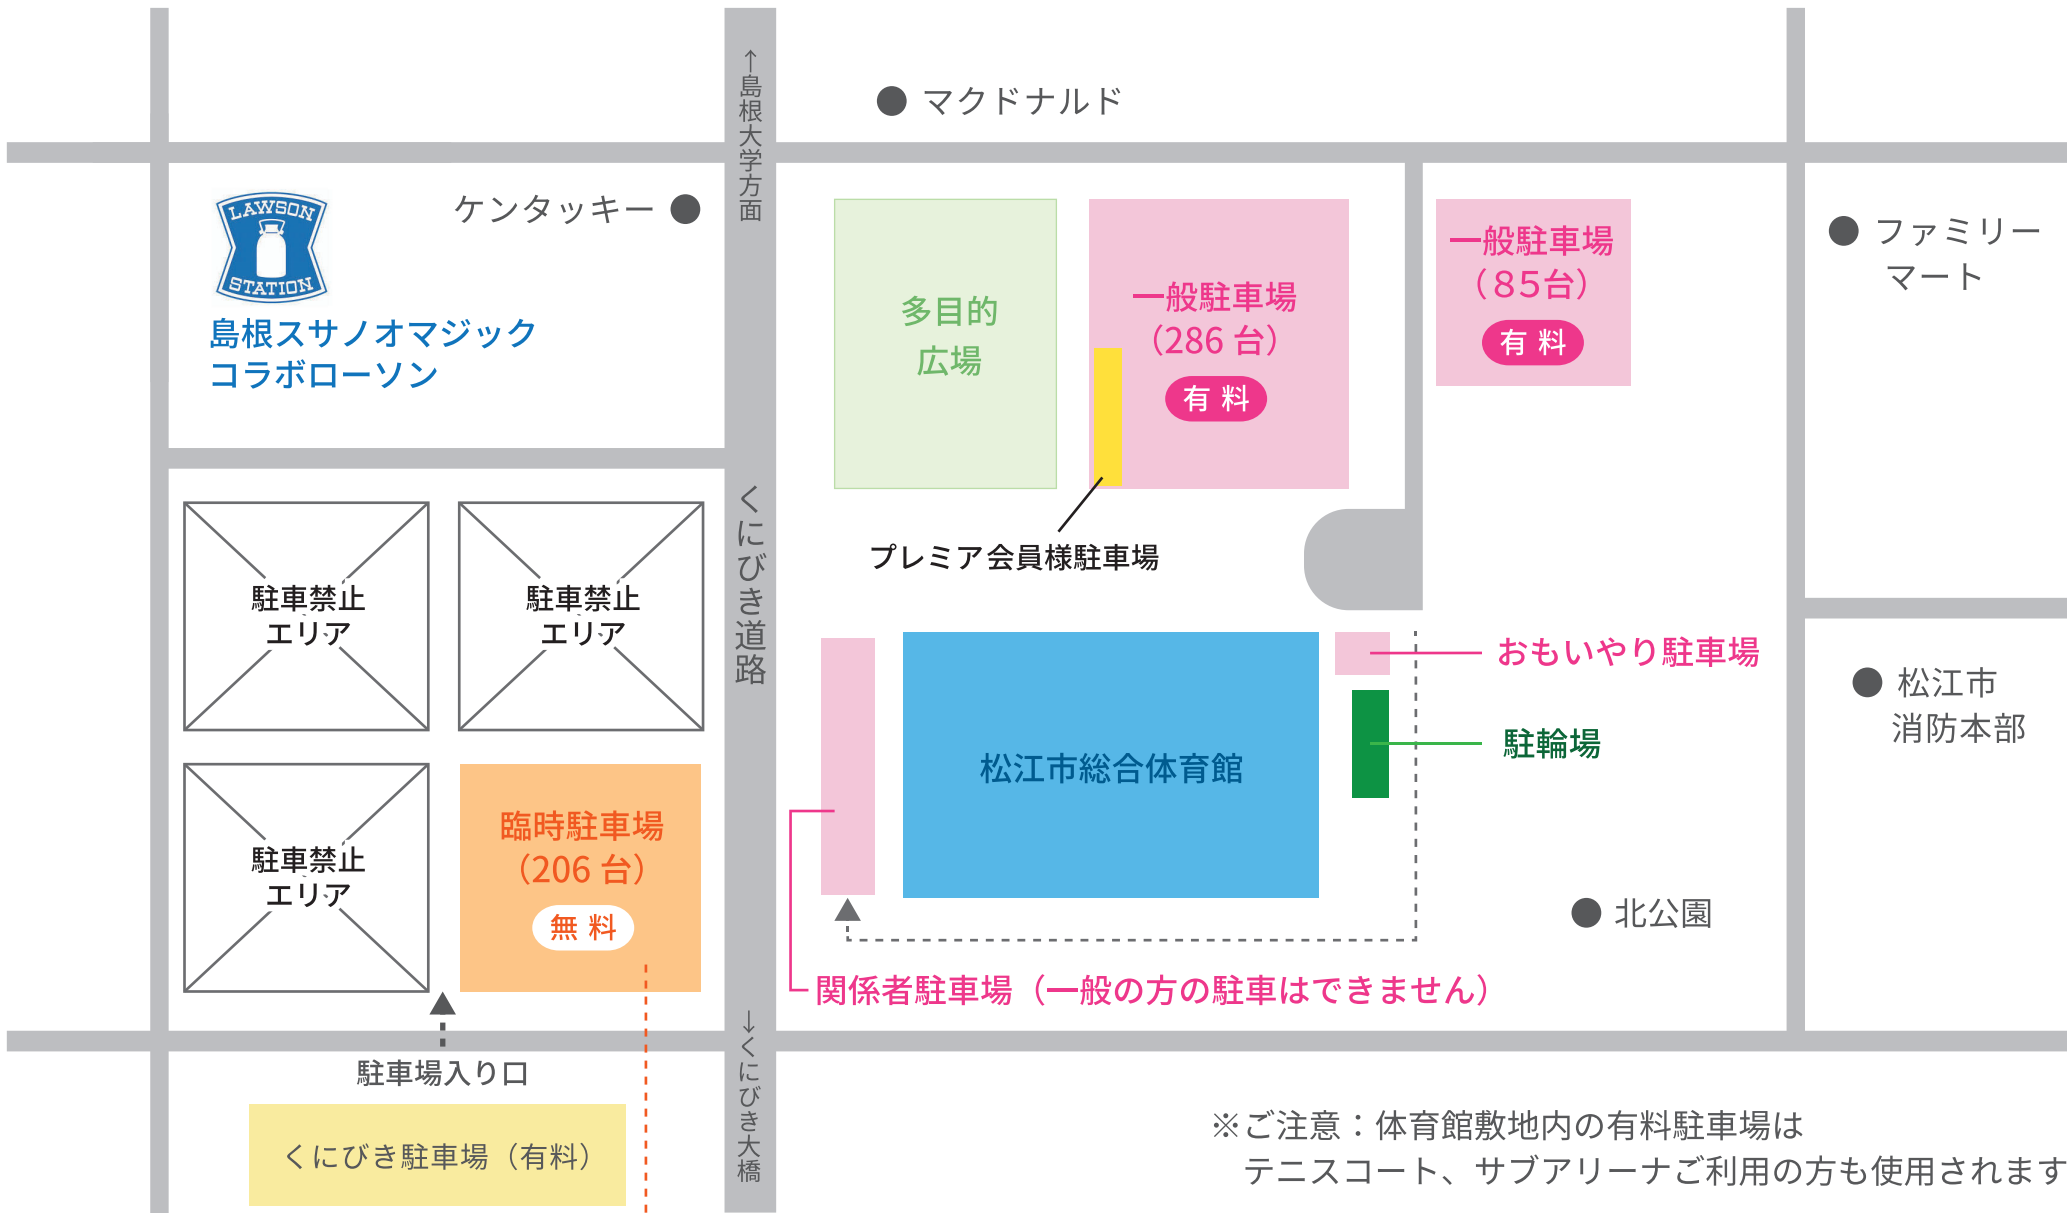

10月27日(水)の駐車場情報

※ご注意：体育館敷地内の有料駐車場は  
テニスコート、サブアリーナご利用の方も使用されます

臨時駐車場駐車可能時間 27日(水) 15時～