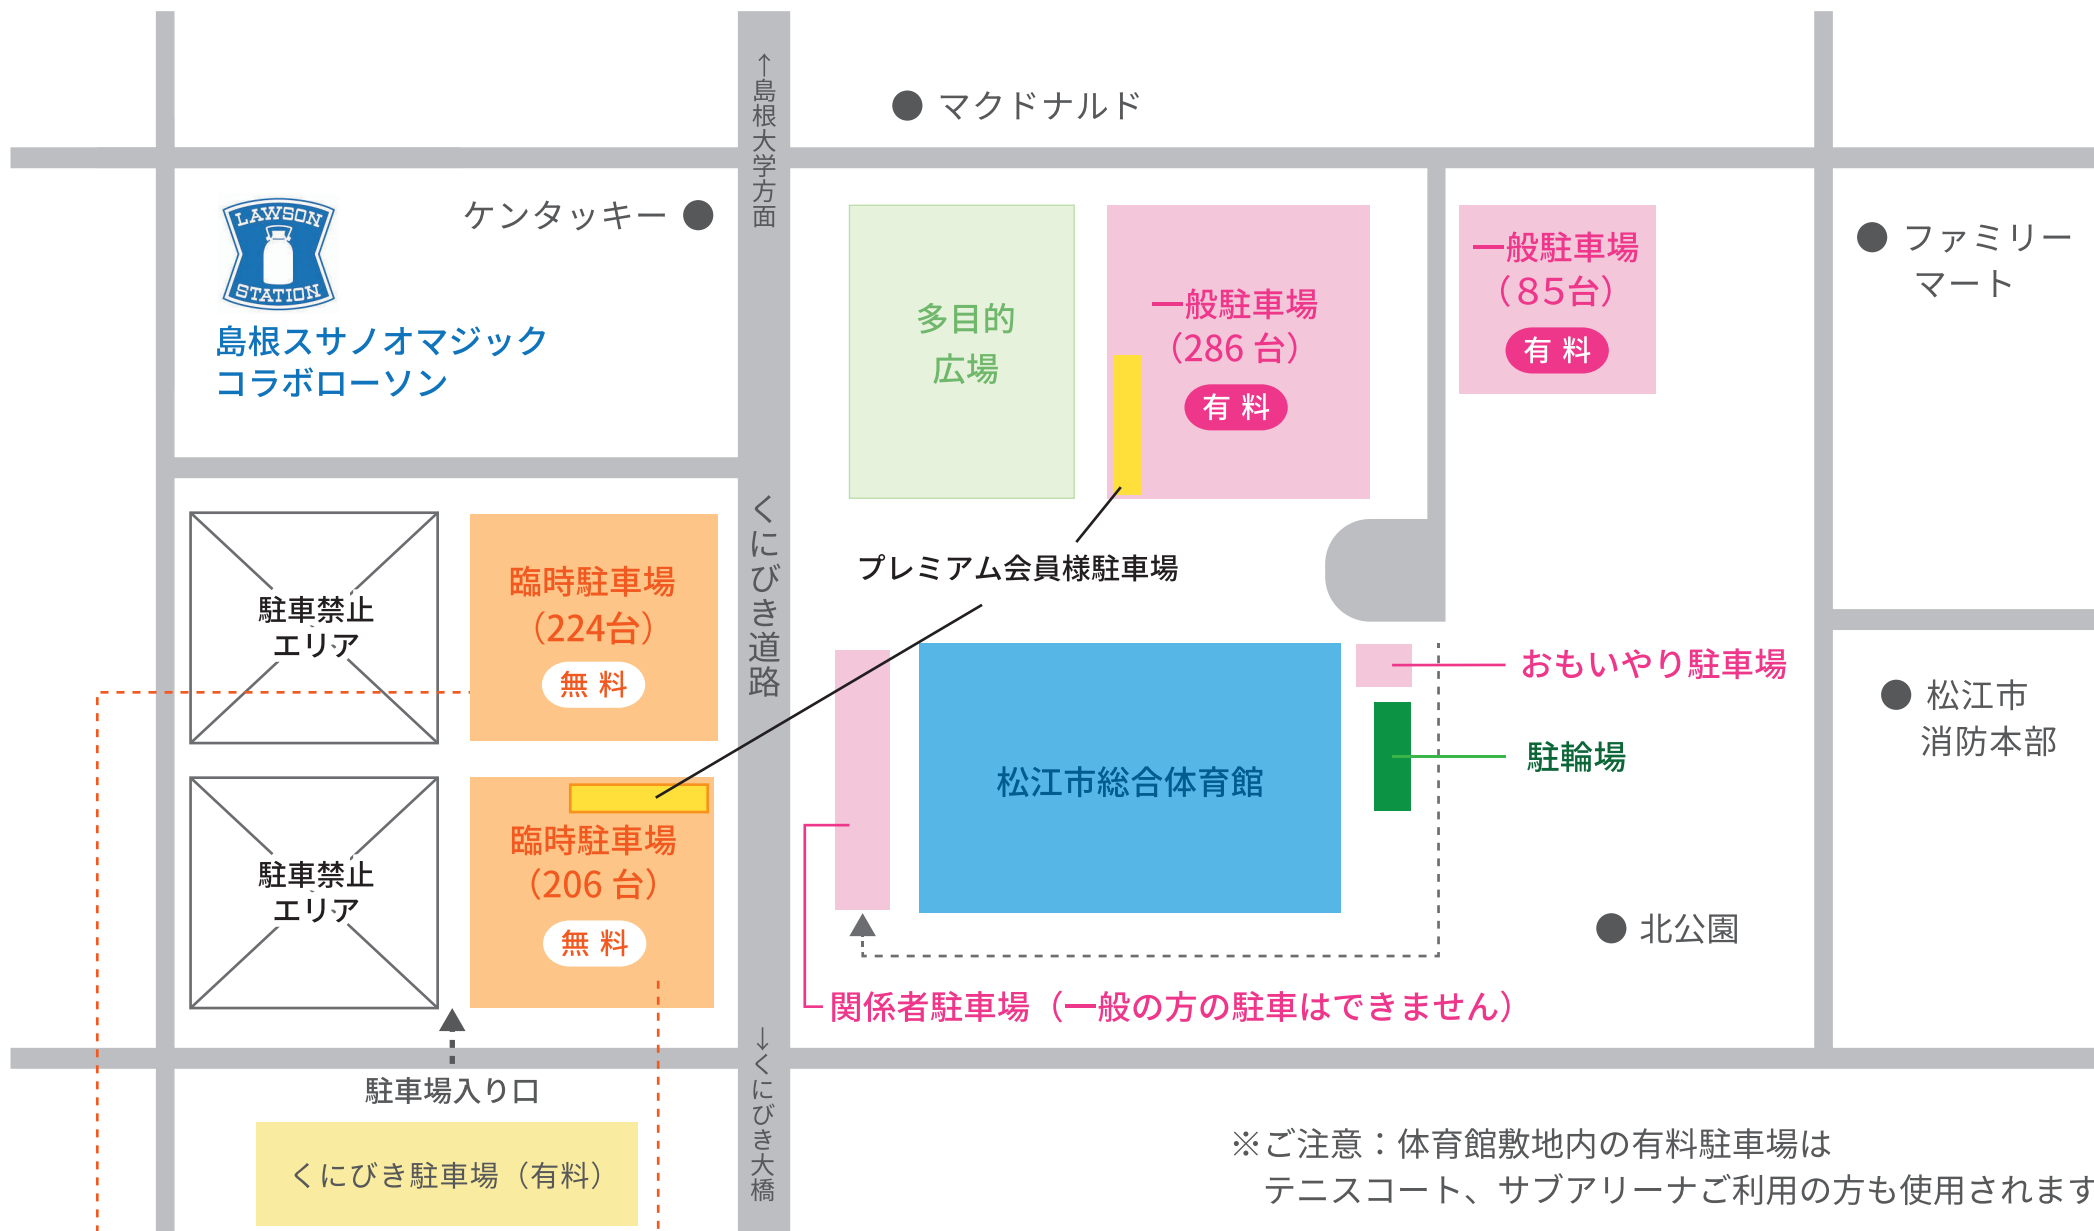

4月2日(土)、3日(日)の駐車場情報

※ご注意：体育館敷地内の有料駐車場は
テニスコート、サブアリーナご利用の方も使用されます

臨時駐車場駐車可能時間 **2日(土) 10時～ / 3日(日) 10時～**