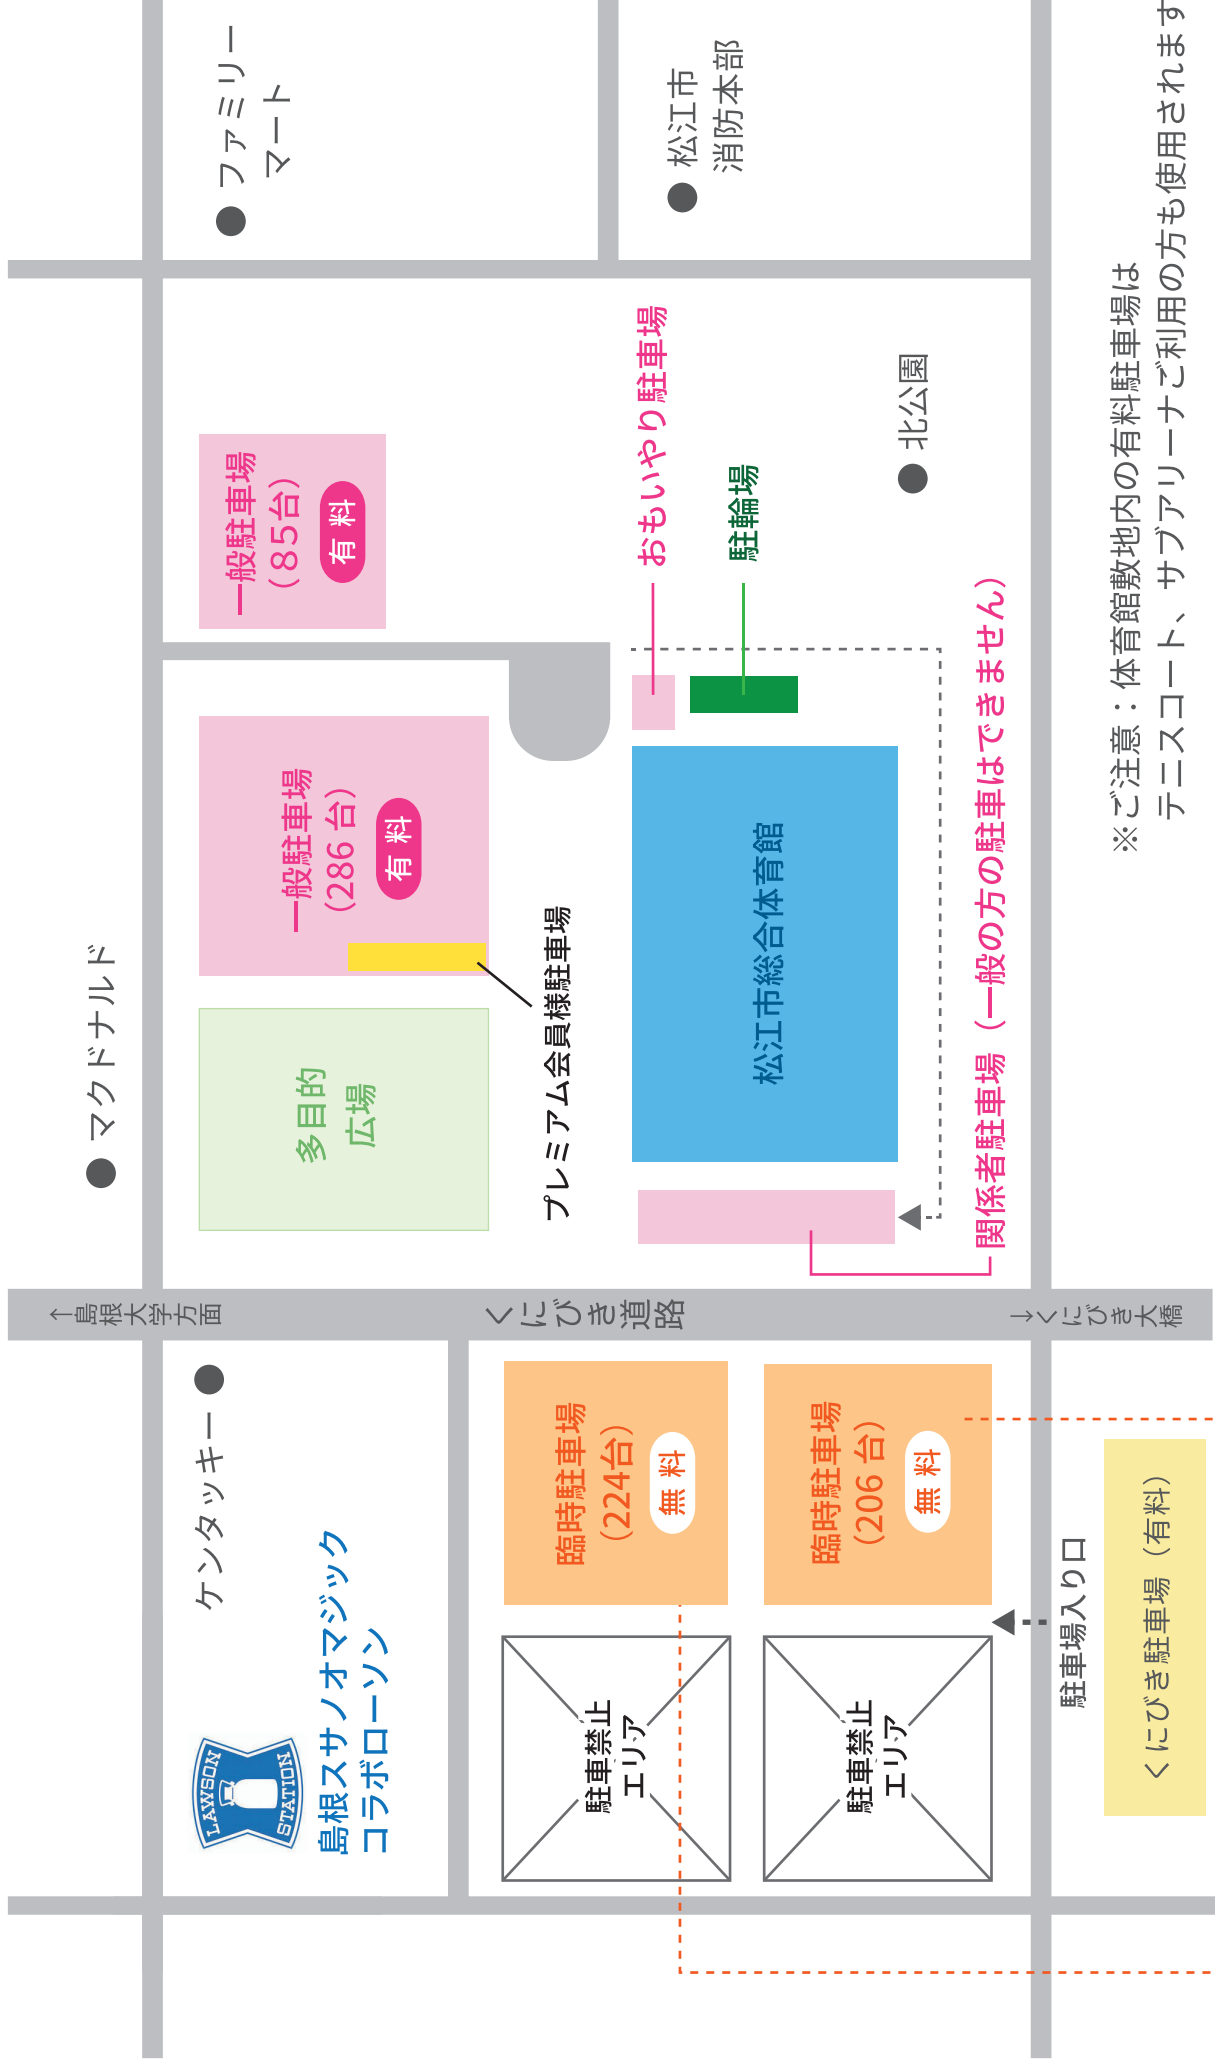

10月2日(土)、3日(日)の駐車場情報

※ご注意：体育館敷地内の有料駐車場は
テニスコート、サブアリーナご利用の方も使用されます

臨時駐車場駐車可能時間 2日(土) 15時～ / 3日(日) 10時～