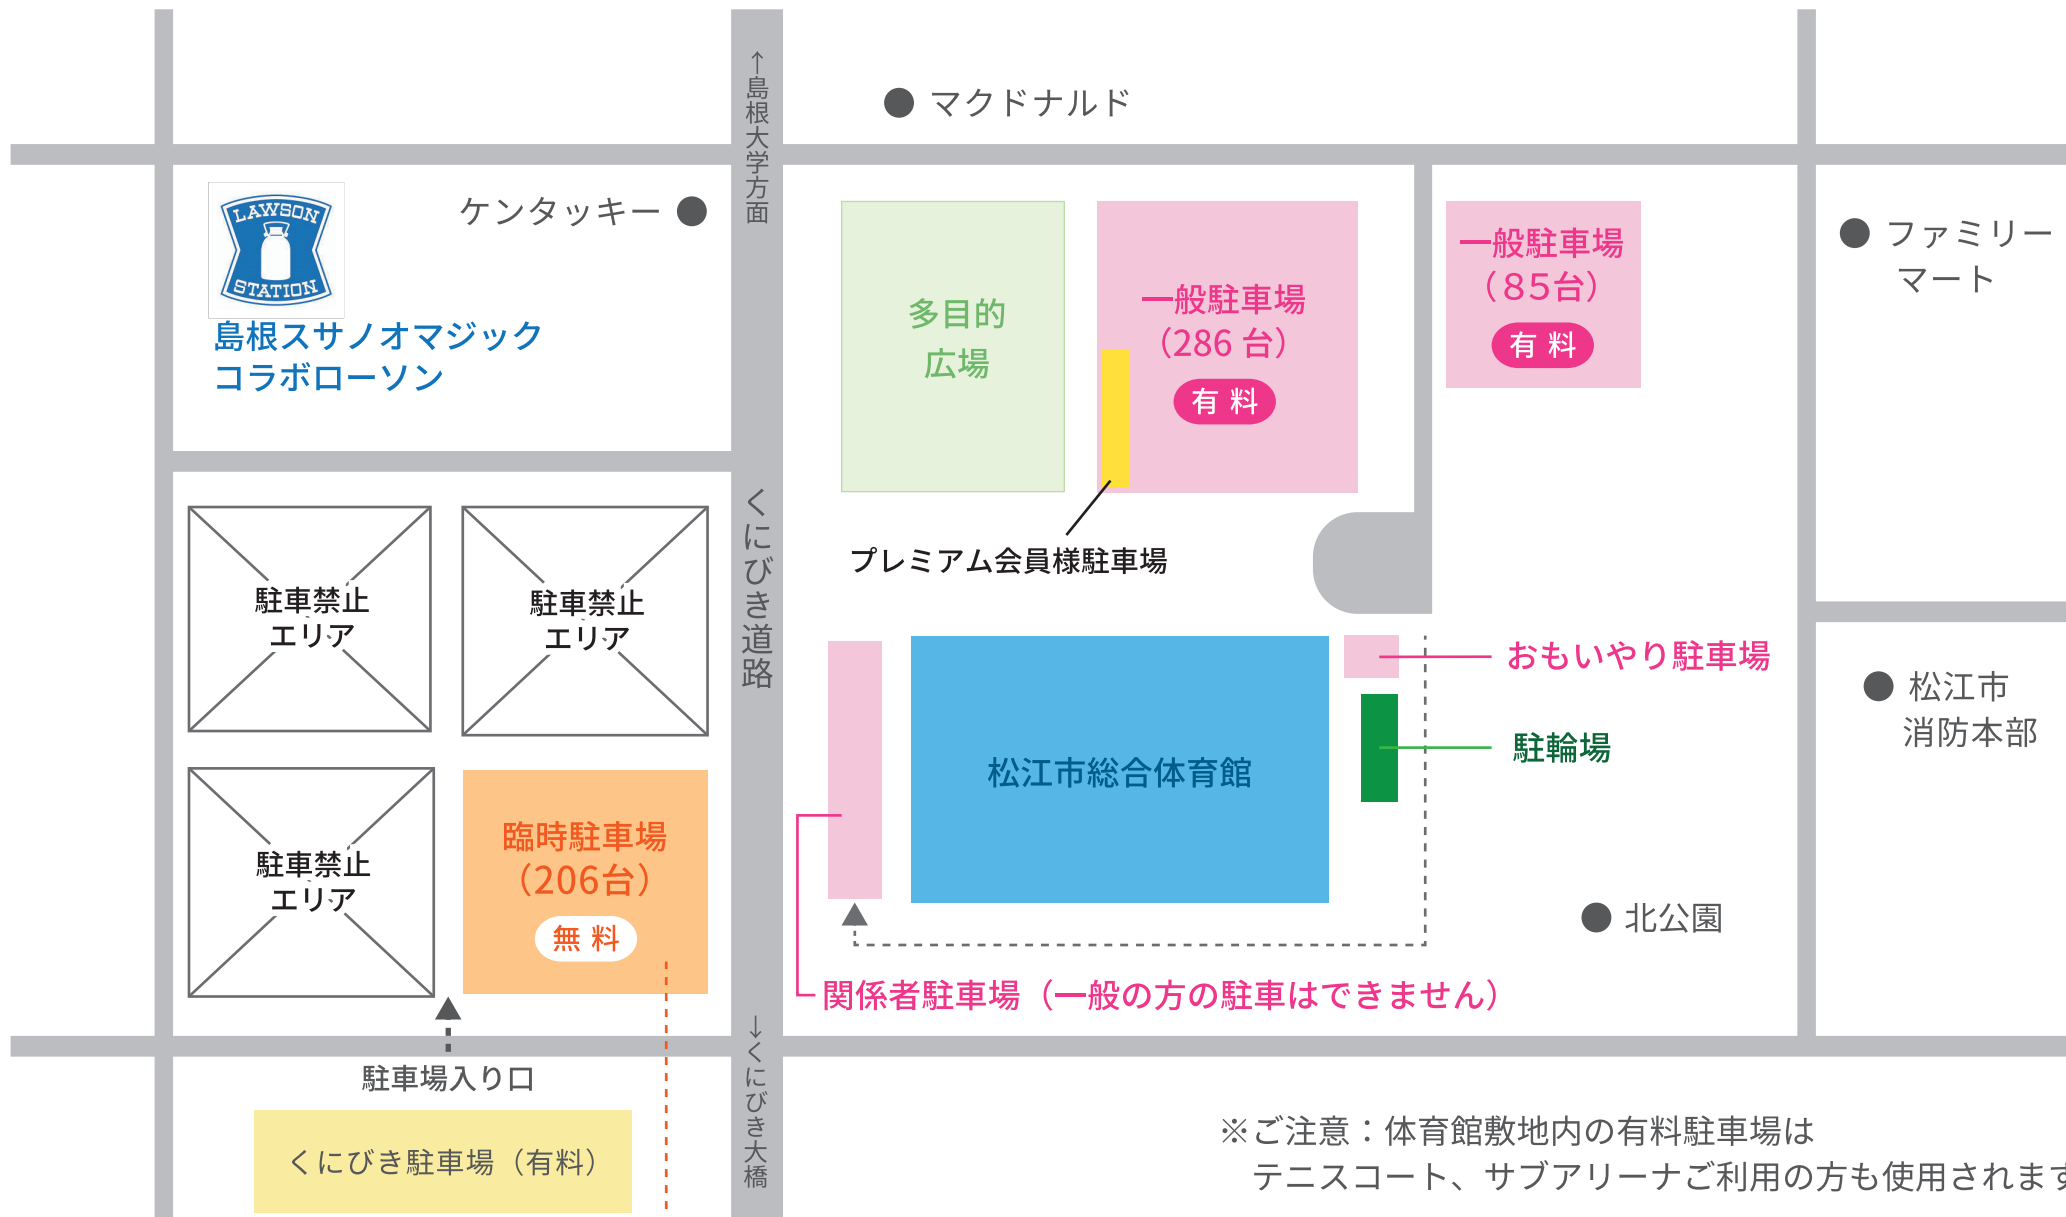

# 4月2日(金)、3日(土)の駐車場情報

※ご注意：体育館敷地内の有料駐車場は  
テニスコート、サブアリーナご利用の方も使用されます

臨時駐車場駐車可能時間 **2日(金)16時以降、3日(土)10時以降から駐車可能です。**