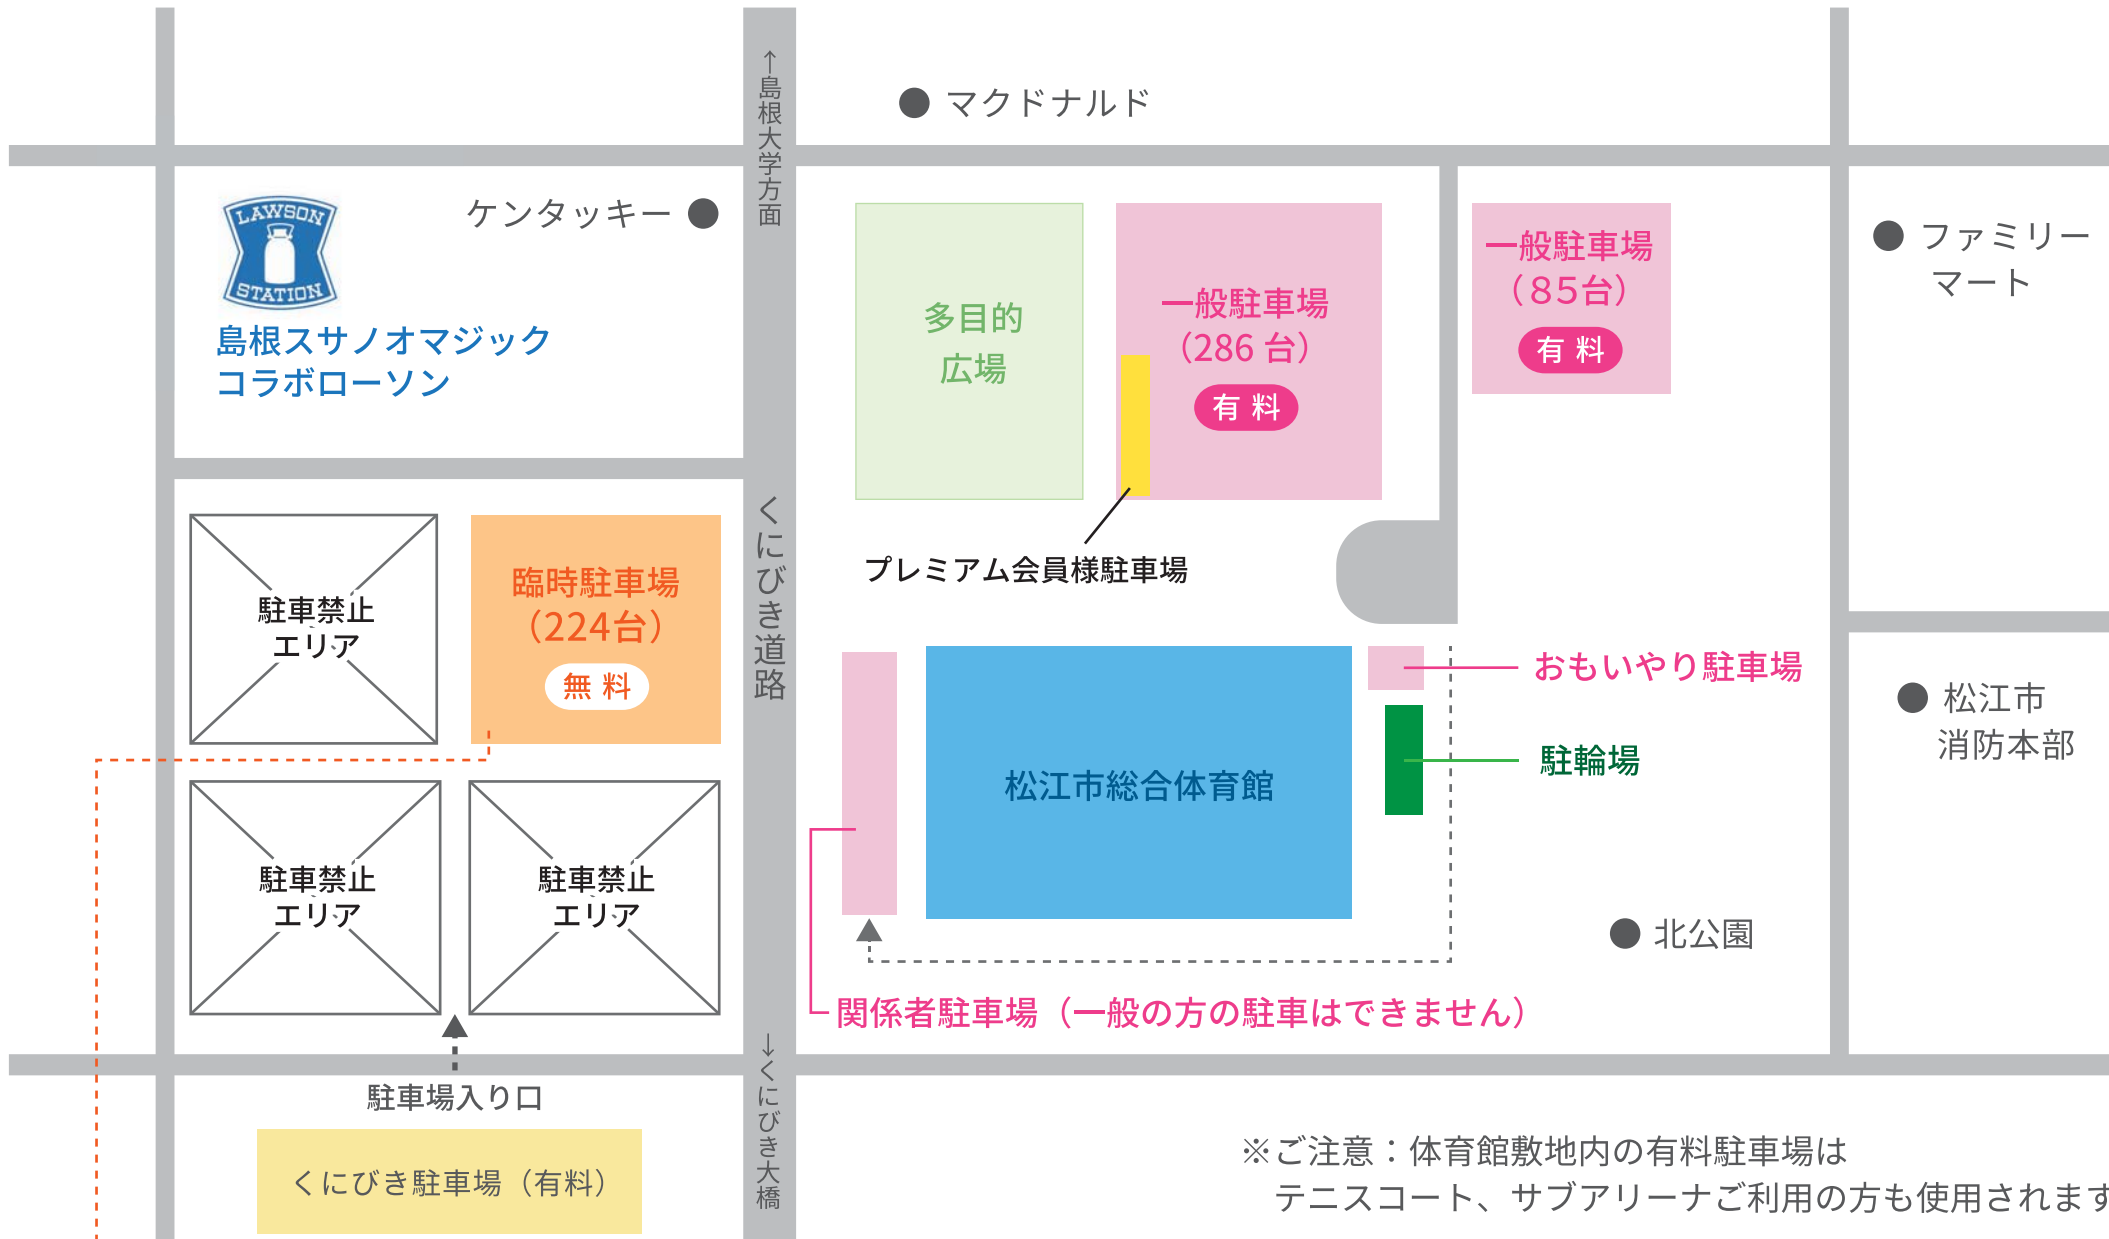

3月20日(土)、21日(日)の駐車場情報

※ご注意：体育館敷地内の有料駐車場は
テニスコート、サブアリーナご利用の方も使用されます

臨時駐車場駐車可能時間 20日(土)、21日(日)10時以降から駐車可能です。