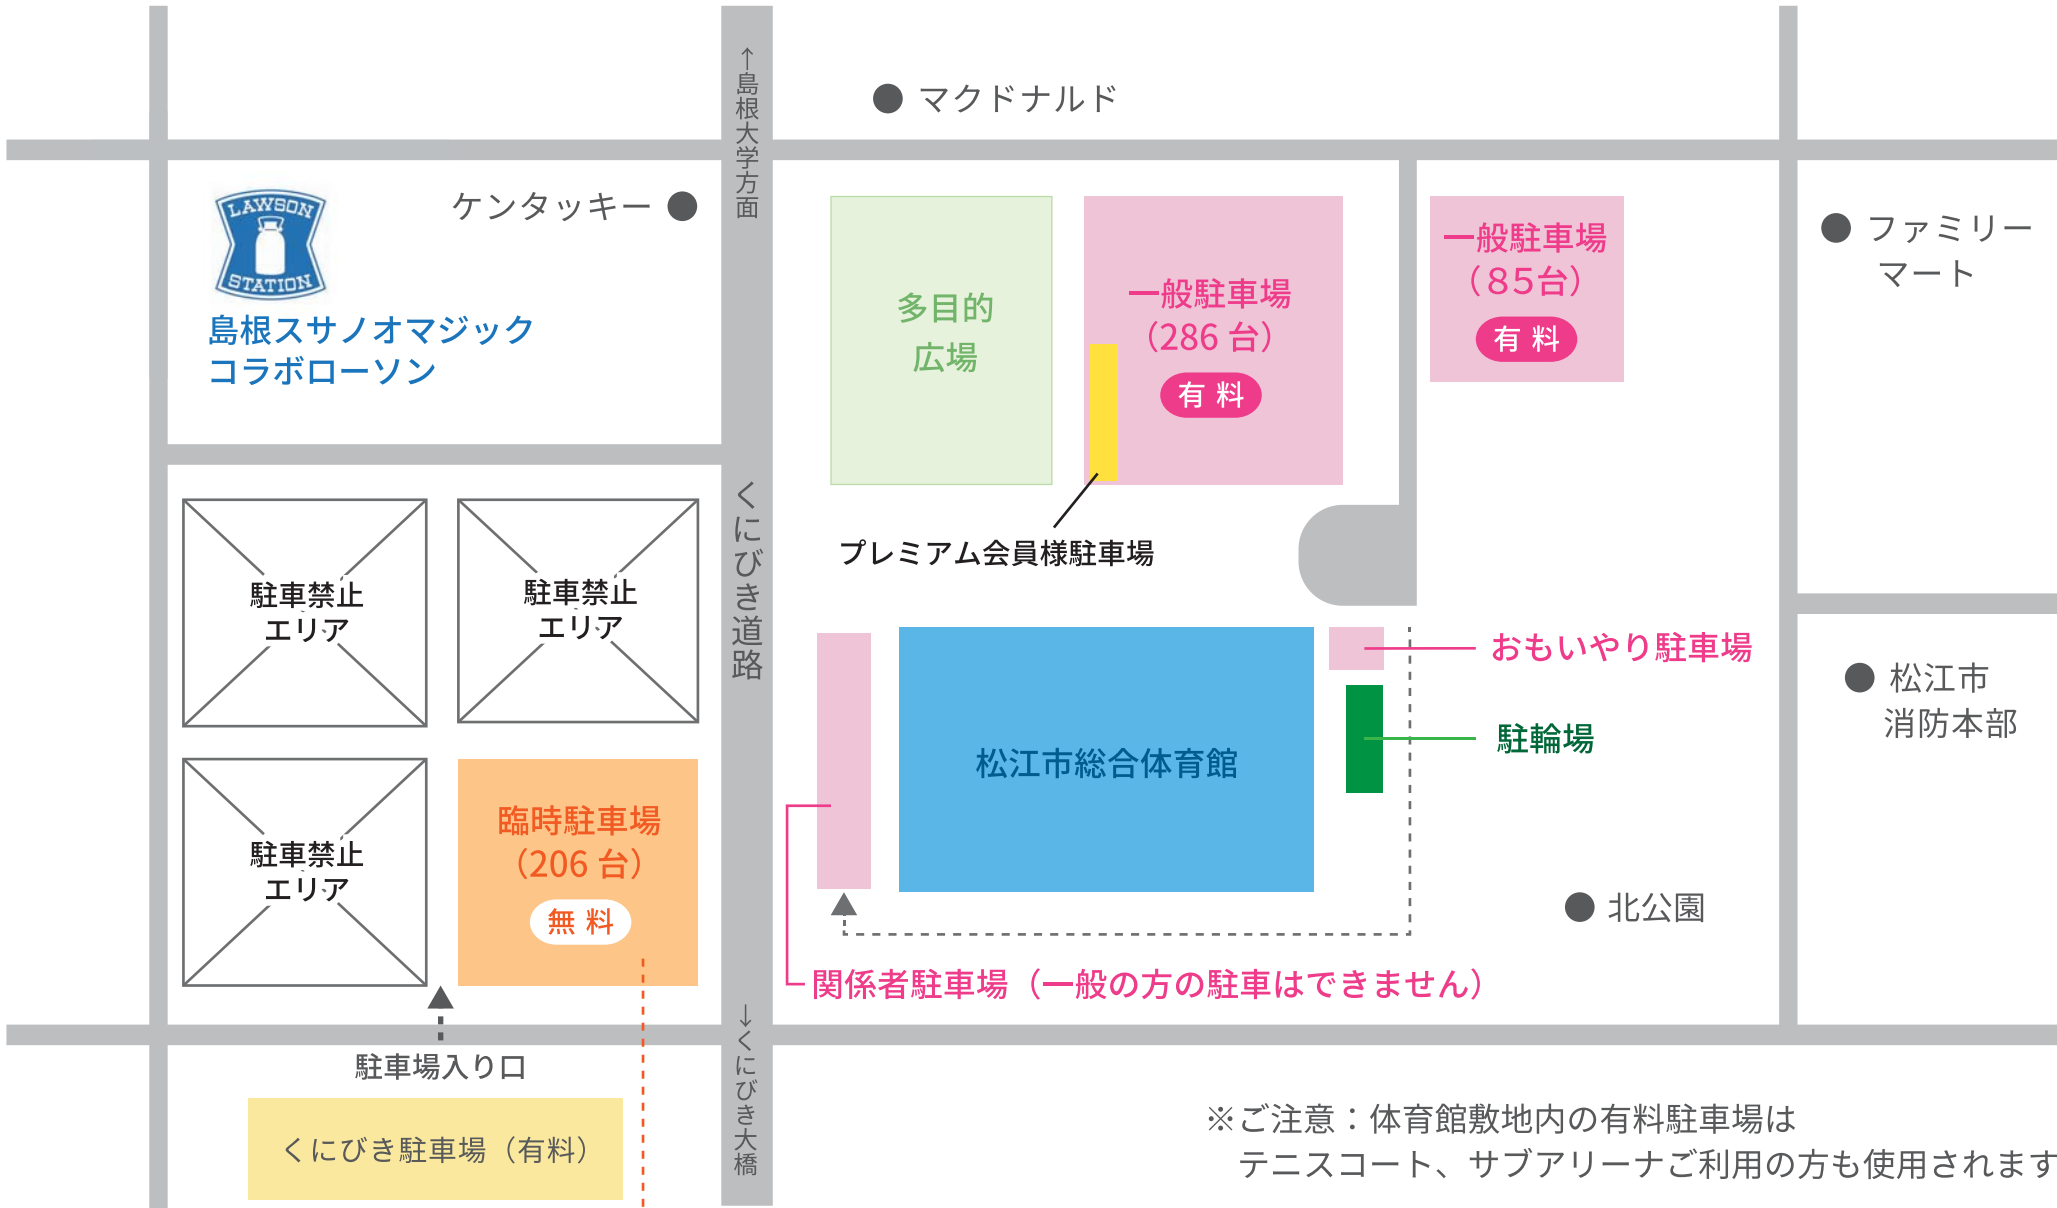

2月10日(水)の駐車場情報

※ご注意：体育館敷地内の有料駐車場は
テニスコート、サブアリーナご利用の方も使用されます

臨時駐車場駐車可能時間 **2月10日**:16時以降から駐車可能です。