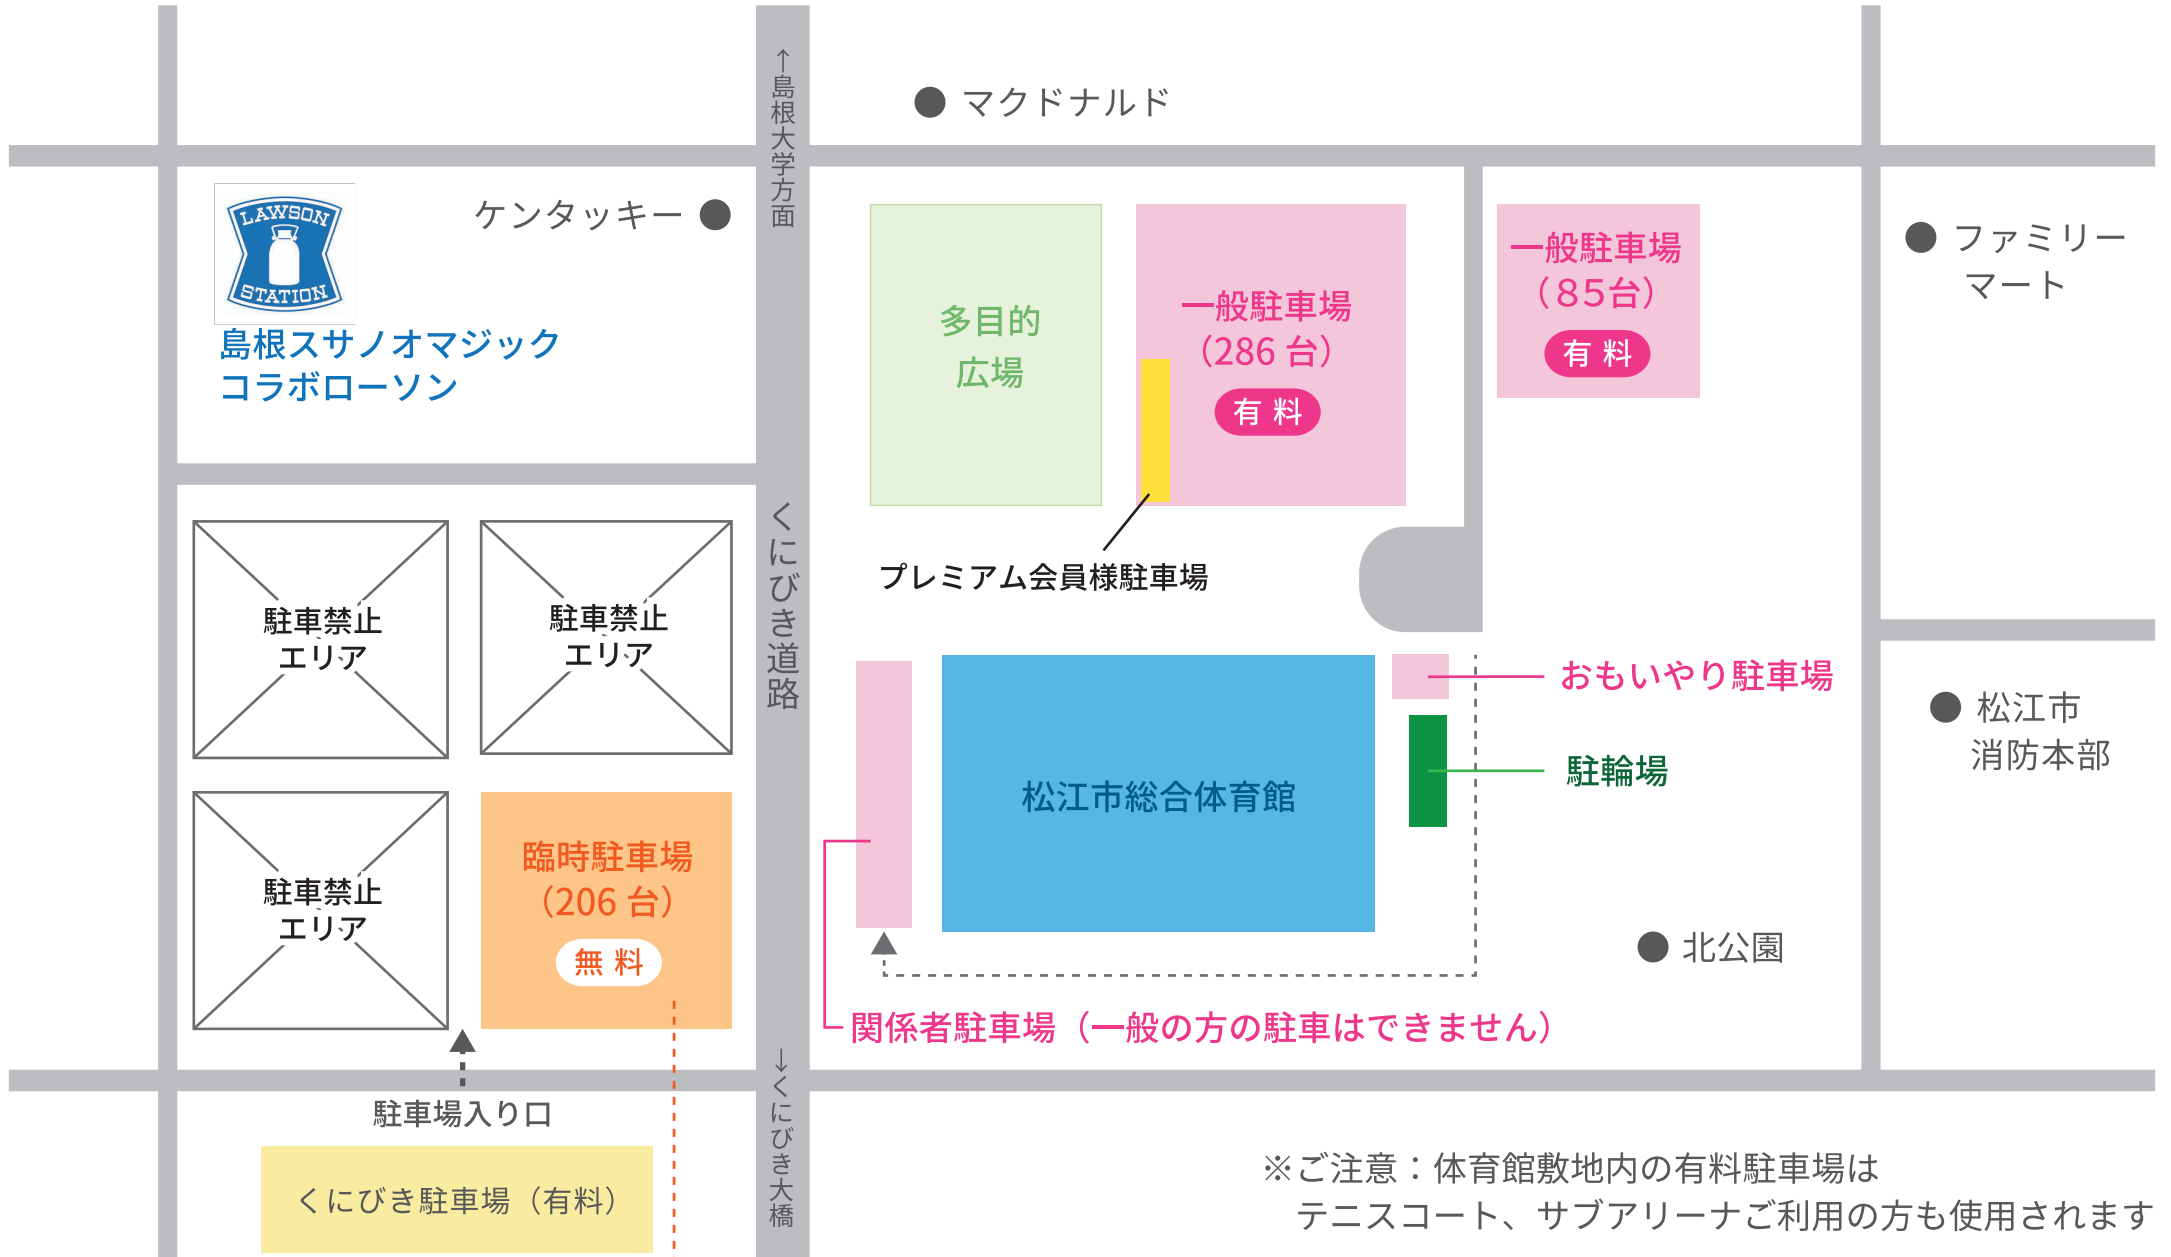

2月26日(金)、27日(土)の駐車場情報

※ご注意：体育館敷地内の有料駐車場は
テニスコート、サブアリーナご利用の方も使用されます

臨時駐車場駐車可能時間 26日(金):16:00~ / 27日(土):9:00~