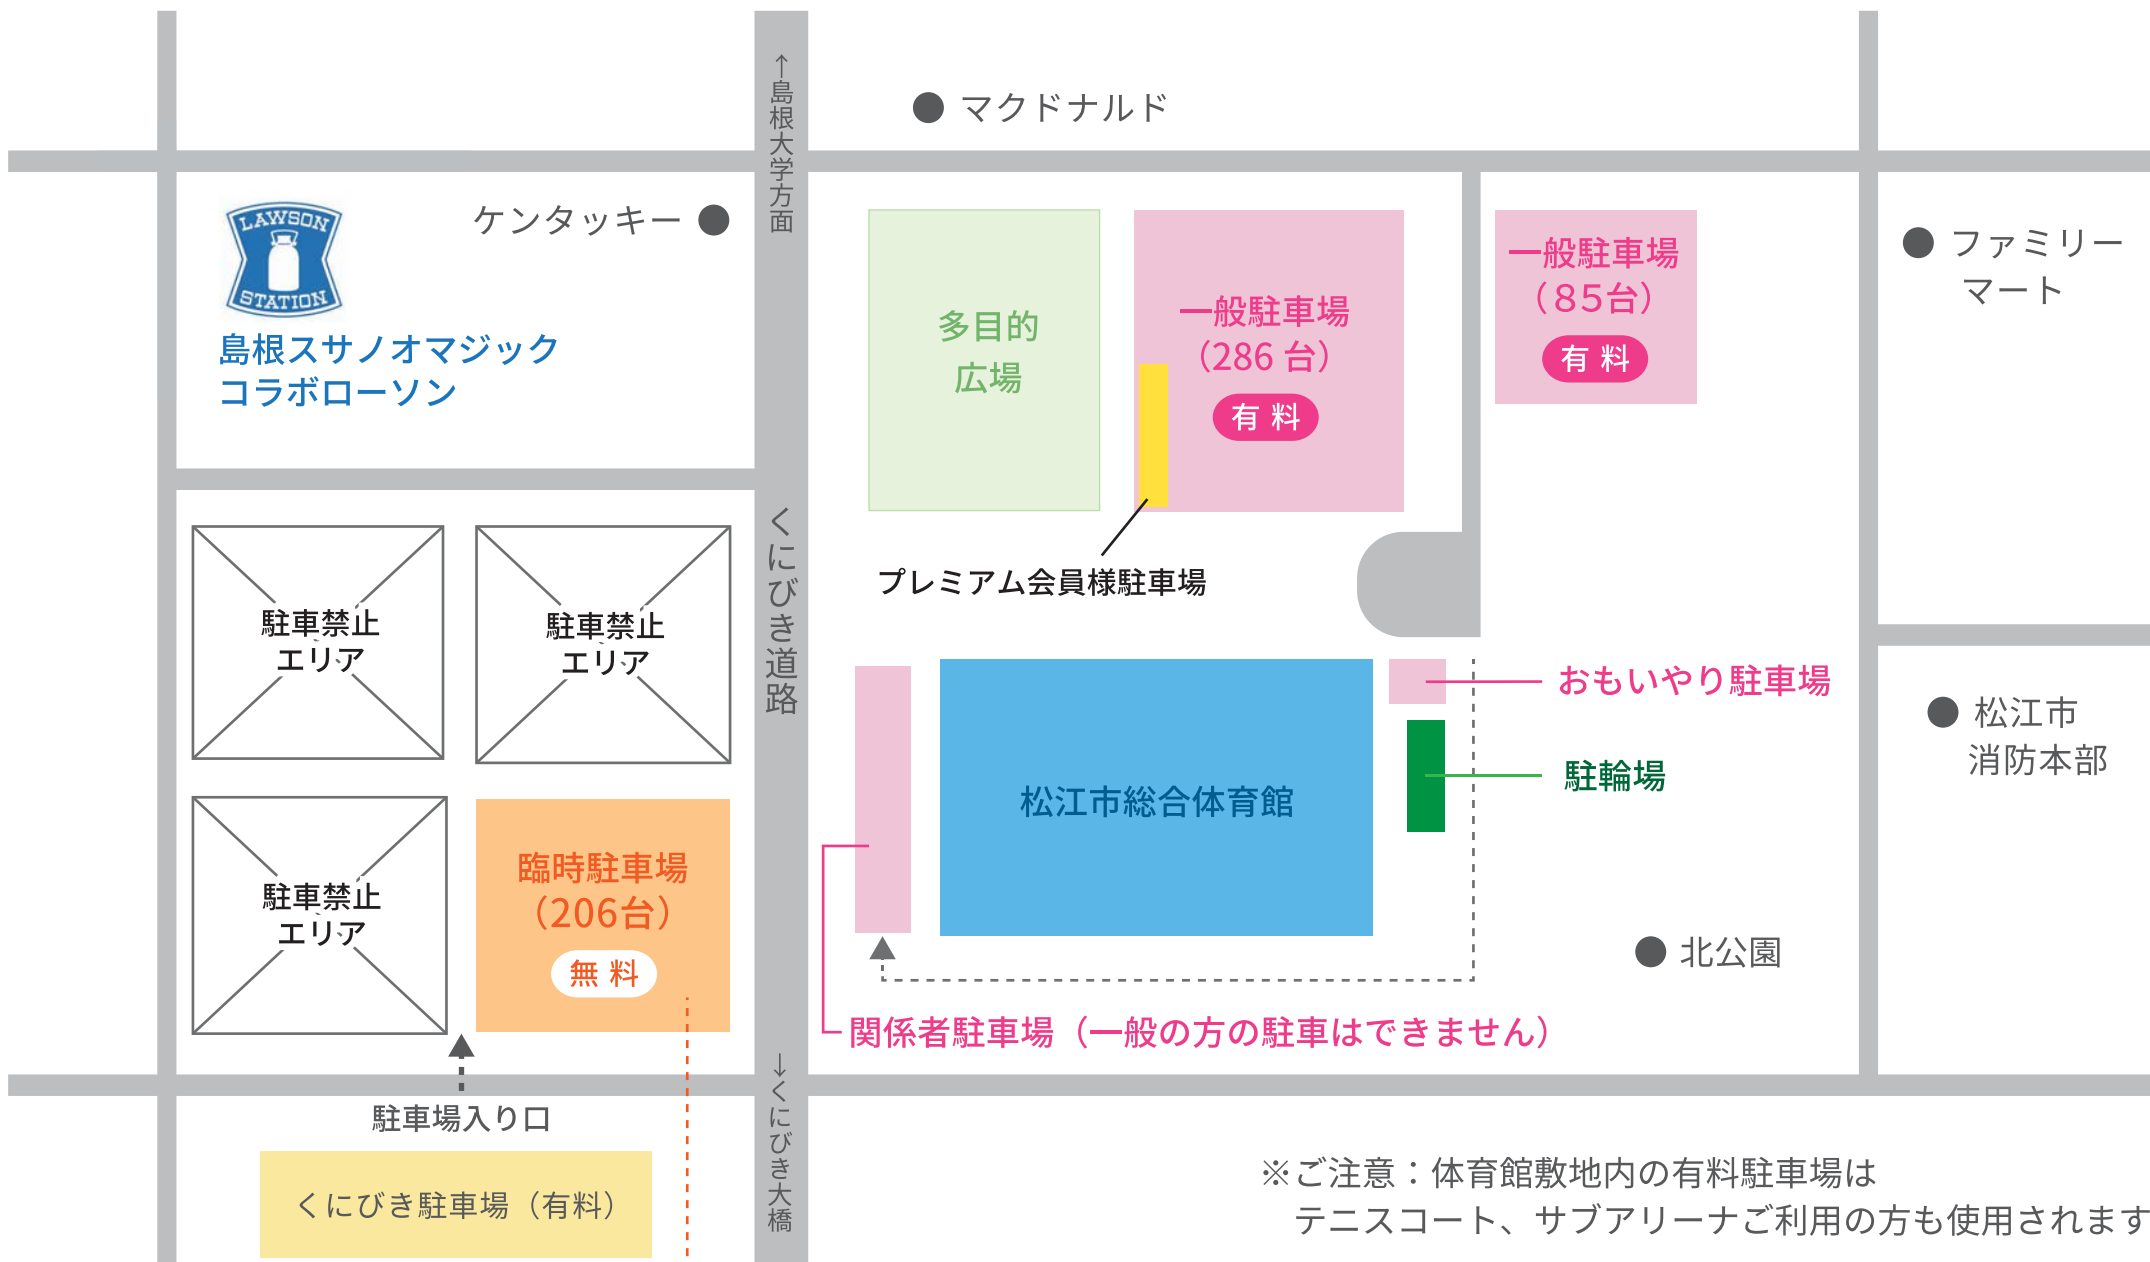

3月31日(水)の駐車場情報

※ご注意：体育館敷地内の有料駐車場は
テニスコート、サブアリーナご利用の方も使用されます

臨時駐車場駐車可能時間 31日(水)16時以降から駐車可能です。