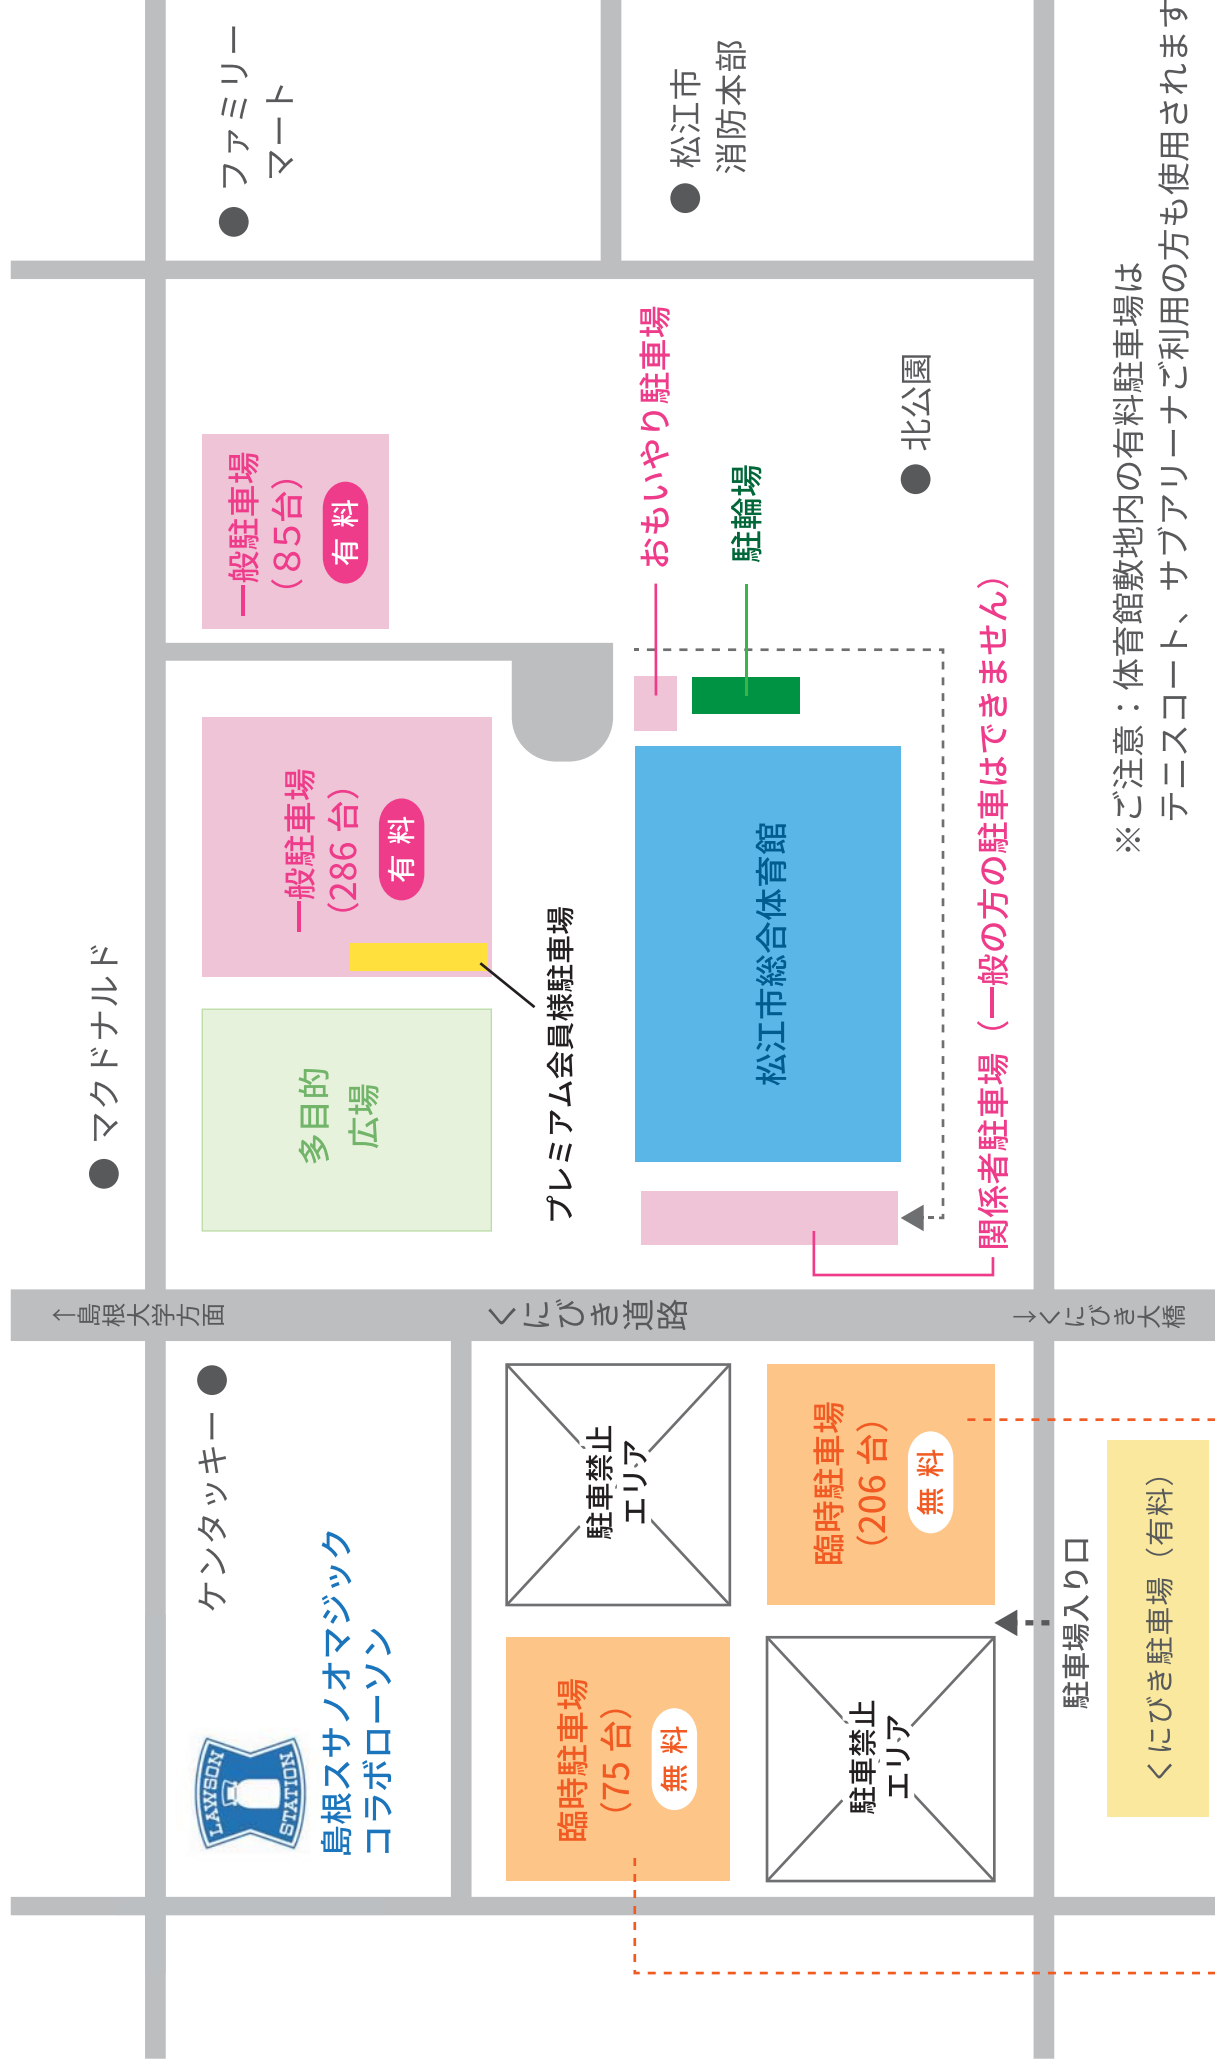

1月23日(土)、24日(日)の駐車場情報

※ご注意：体育館敷地内の有料駐車場は
テニスコート、サブアリーナご利用の方も使用されませ

臨時駐車場駐車可能時間 23日(土):16時以降から / 24日(日):9時以降から